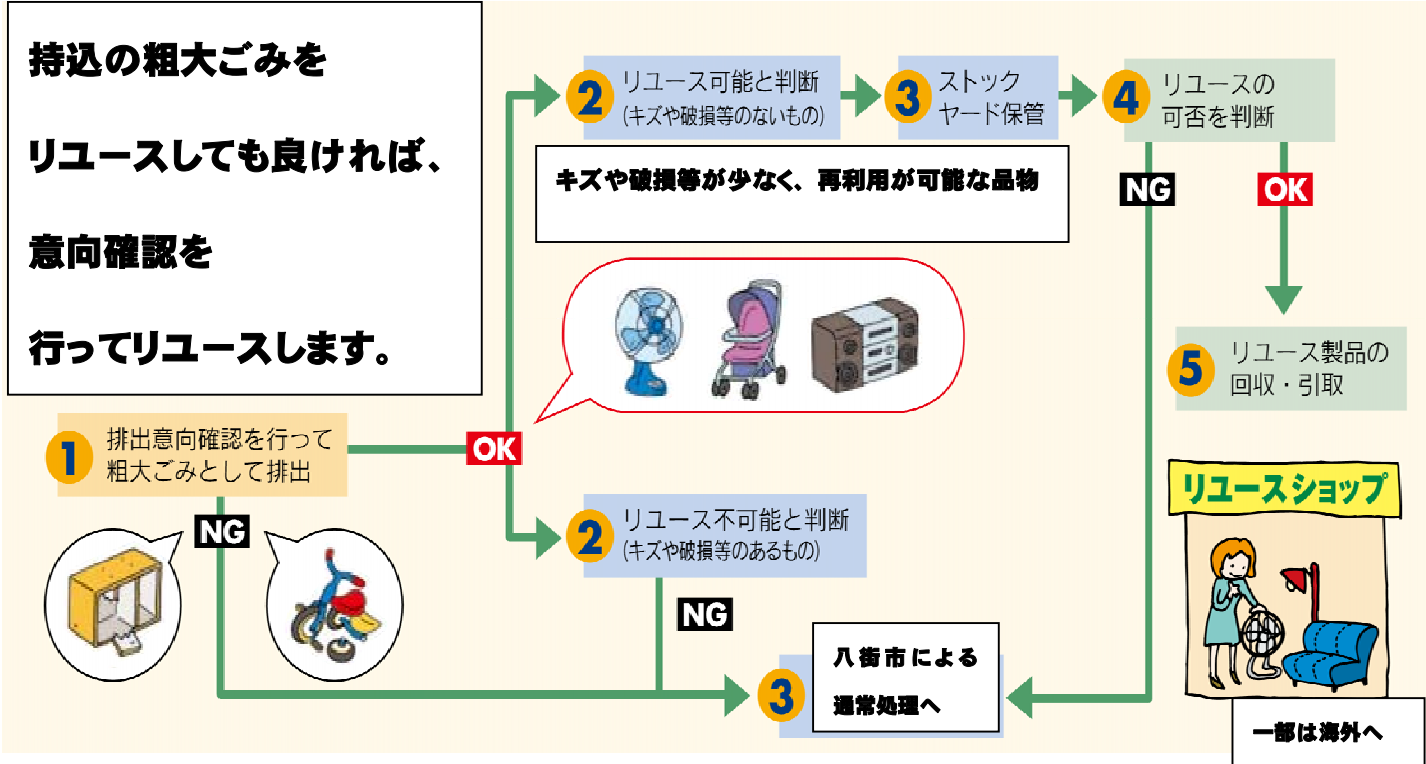

# 八街市は“リユース(再利用)”をすすめています

市民の方々がクリーンセンターに自己搬入した粗大ごみのうち、まだ製品として使える物をリユース事業者の方に引き渡します。ごみとして排出されていたものが、再利用され有効に利用されます。  
※粗大ごみを持ち込む際に、キズや破損等に気をつけていただくとリユースされる可能性が高まります。

市民

八街市

リユース事業者

八街市では、ごみ減量をすすめています。ごみ減量の取り組みの一環としてリユースを進めております。皆さんが出した粗大ごみの中からリユースできる製品を選んで、リユース事業者に引き渡しています。ごみを減量する事は、八街市のごみ処理費の削減に繋がります!!