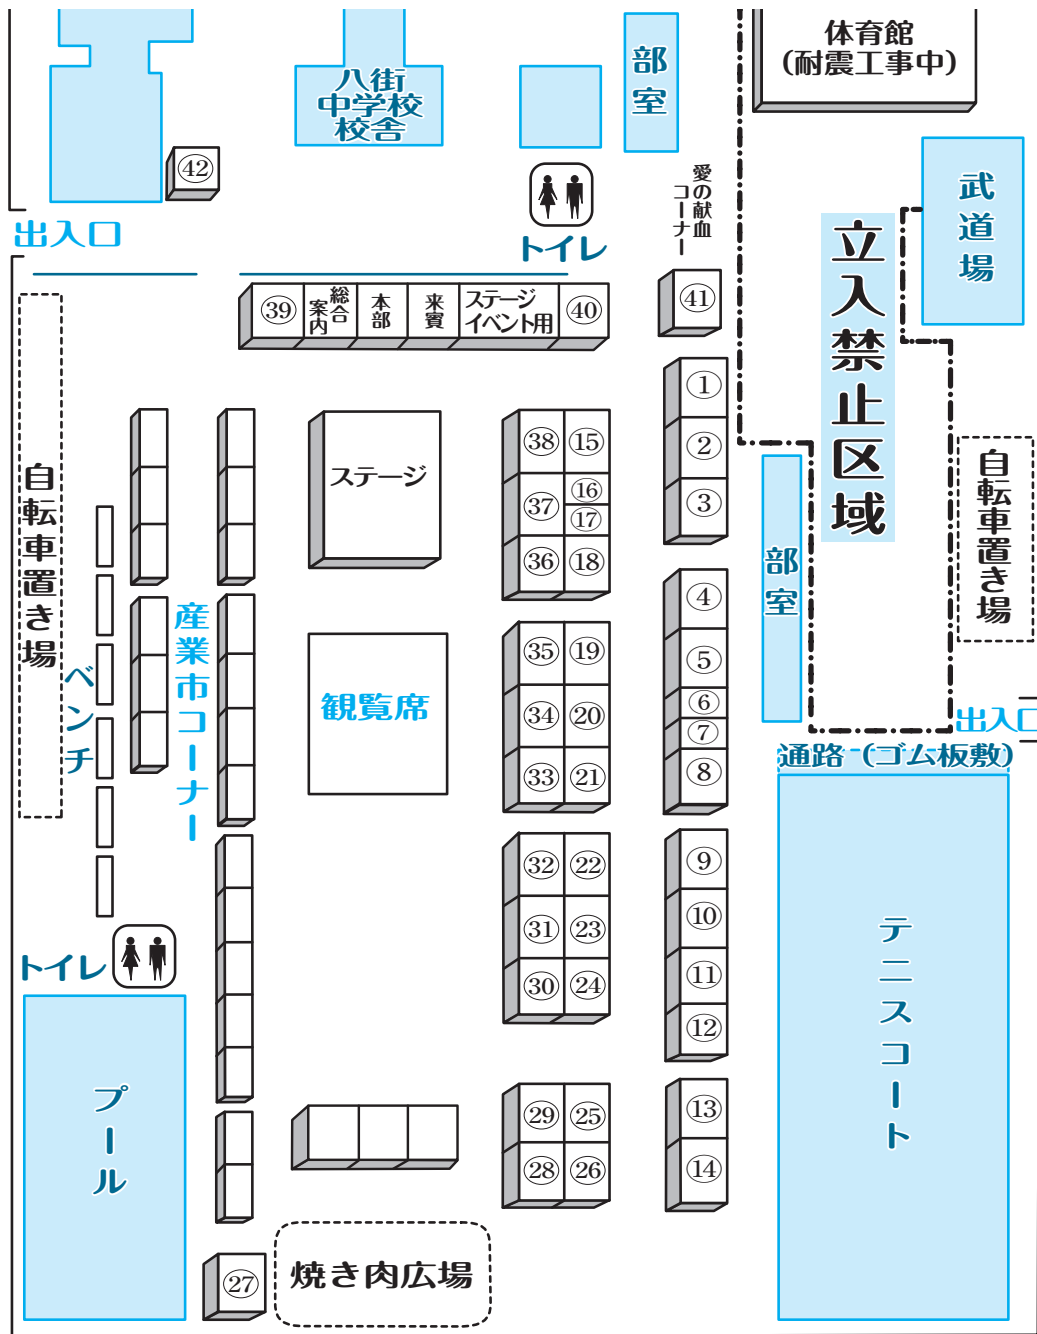

記号の見方 日時 会場 内容 対象 定員 費用 申し込み 締め切り 持ち物 問い合わせ

FAX 444・0815

八街市産業まつり会場配置図

- ① アグリライフやちまた 焼きそば、漬物の販売
- ② 八街市酪農組合 輪投げ(乳製品の景品配布)
- ③ 八街市植木生産組合 苗木、苗木の販売・苗木の無料配布
- ④ 八街市手をつなぐ親の会 豚汁、フランクフルトなどの販売
- ⑤ 生活協同組合 パルシステム干葉 商品の試食会、PR活動
- ⑥ 公益社団法人
- ⑦ 八街市社会福祉協議会 東日本大震災被災地支援特設コーナー、缶詰・みそなどの加工品・ポロシャツ・ピンバッチ販売、募金箱設置
- ⑧ 姫農 野菜・加工品・手芸品の販売など
- ⑨ 八街市自衛隊協力会 自衛官募集活動、カレンダー・竹細工・風車の販売
- ⑩ 千葉県LPガス協会 八街地区会 LPガスの正しい使い方、ガスメーター・器具などの使い方、災害時LPガスの利便性、PR活動
- ⑪ 千葉県社会保険労務士会 千葉支部 年金・労働問題などの無料相談会
- ⑫ NPO法人エコ・やちまた ダーツ、活動紹介、ポップコーンの販売
- ⑬ 八街市4Hクラブ 野菜くじゲーム
- ⑭ 千葉県建一般労働組合 八街支部
- ⑮ 千葉県みらいグリーンやちまた園芸部 ゲーム(景品は人参・人参ジュース)
- ⑯ 八街市優良特産落花生推奨協議会 推奨落花生の販売、落花生の無料配布、抽選会
- ⑰ 成田法人会八街支部 税金クイズ、くじ引き
- ⑱ 八街市優良特産落花生推奨協議会 推奨落花生の販売、落花生の無料配布、抽選会
- ⑲ 八街市商工会議所女性会 日用品などのバザー
- ⑳ 八街市内郵便局 年賀はがき・切手の販売、くじ引き
- ㉑ 八街市消費者の会 リサイクル品と手芸品の展示・販売、啓発活動
- ㉒ ボランティアアグループ「きらら」 手芸品・野菜・リサイクル品などの販売
- ㉓ 八街市更正保護女性会 日用雑貨・野菜の販売、犯罪や非行防止の啓発
- ㉔ 八街市身体障害者福祉会 手芸品、雑貨、花などの販売
- ㉕ 八街市市民課 個人番号カードPR、申請受付、啓発活動
- ㉖ 八街建築工業組合 包丁研ぎ、太陽光発電説明、無料住宅相談
- ㉗ 八街市養豚組合 焼き肉の試食(豚肉)
- ㉘ 千葉県黎明高等学校 野菜・花・お米の販売
- ㉙ 千葉県自動車整備振興会 八街支部 安全運転指導など資料配布
- ㉚ 八街市観光農業協会 八街アイデアクラブ 発明品展示・販売、発明相談
- ㉛ 八街市聴覚障害者協会 チャリティバザー
- ㉜ 八街工業会 物品販売、味噌ピーナッツの作り方教室
- ㉝ 八街市観光農業協会 野菜、落花生などの販売
- ㉞ 八街山野草会 盆養類の展示、山野草・野菜苗などの販売
- ㉟ 障害者支援施設 就職するなら明朗塾
- ㊱ 千葉県畜産総合研究センター お菓子・野菜などの販売
- ㊲ 八街市観光学協会 畜産総合研究センターの紹介、研究成果などの展示、堆肥などの配布
- ㊳ 千葉市献血推進協議会 野菜の販売
- ㊴ 八街市献血推進協議会 食品の販売、展示
- ㊵ 八街市観光課 落花生PRなど
- ㊶ 千葉県みらい八街地区青年部 ケーブルネット二九六 ケーブルテレビサービスPR、パンフレット配布アンケート回答者にプレゼント
- ㊷ 八街市献血推進協議会 献血の実施
- ㊸ 佐倉警察 防犯・交通の啓発、車両の展示

八街市婚活イベントを実施します!

時 12月15日(日) 正午～午後3時
 場 炭火串焼厨房 ひな家
 対 男女とも25歳～45歳の独身の方(学生を除く)
 ※男性は市内在住に限ります。
 ※男女各10人
 ※申込多数の場合は抽選となります。

健康診断結果を役立てよう

健康維持や生活習慣予防のため、特定健康診断の数値や結果の見方を医師がわかりやすく説明します。また、「腸の元気は体の元気」の講演や、脳トレ・軽い体操も行います。動きやすい服装でご参加ください。