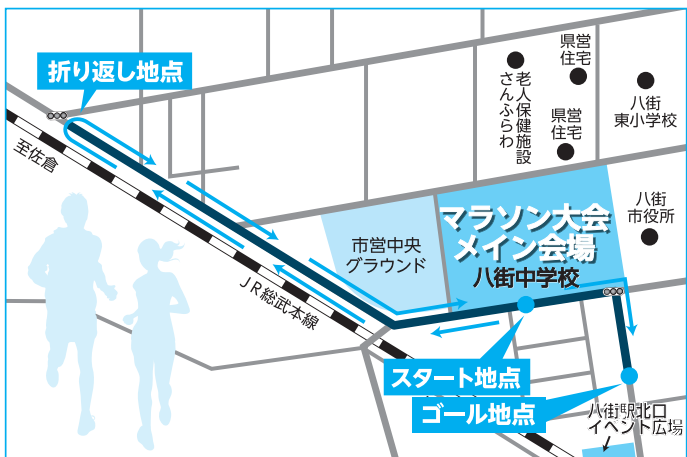

1.5 Km コース図

八街駅北口でイベントを開催

モロ師岡さんのトークイベントショーなどのステージイベントのほか、やちまた駅北口市の各種模擬店などが出店します。

イベント会場ゲスト

- モロ 師岡さん (八街市出身) 俳優・コメディアンとして活躍中。代表作は北野武監督の『キッズ・リターン』など。
- MEGUさん (八街市出身) シンガーソングライターとして活躍中。
- 前田 優奈さん ミュージカル『アニー』のアニー役として出演。

問 小出義雄杯八街落花生マラソン大会実行委員会事務局 (スポーツ振興課内) 443-1465

記号の見方
時 日時
場 会場
内 内容
対 対象
定 定員
費 費用
申 申し込み
切 締め切り
持 持ち物
問 問い合わせ

FAX 444-0815

教育委員会主催のイベント・お知らせ

八街市スポーツ・レクリエーション祭、成人・高齢者体力測定会を開催(事前申込不要)
10月13日(日)
午前10時～午後0時30分

場 スポーツプラザ
時 スポーツプラザ
内 スポーツプラザの新体力テスト
費 20歳～64歳の方
定 43人(申込順)
申 スポーツプラザの申し込み

時 10月20日(日)・11月24日(日)・12月15日(日) (雨天中止)
場 スポーツプラザ
内 スポーツプラザの申し込み

時 10月20日(日)・11月24日(日)・12月15日(日) (雨天中止)
場 スポーツプラザ
内 スポーツプラザの申し込み

時 10月20日(日)・11月24日(日)・12月15日(日) (雨天中止)
場 スポーツプラザ
内 スポーツプラザの申し込み

時 10月20日(日)・11月24日(日)・12月15日(日) (雨天中止)
場 スポーツプラザ
内 スポーツプラザの申し込み

時 10月20日(日)・11月24日(日)・12月15日(日) (雨天中止)
場 スポーツプラザ
内 スポーツプラザの申し込み

時 10月20日(日)・11月24日(日)・12月15日(日) (雨天中止)
場 スポーツプラザ
内 スポーツプラザの申し込み

時 10月20日(日)・11月24日(日)・12月15日(日) (雨天中止)
場 スポーツプラザ
内 スポーツプラザの申し込み

時 10月20日(日)・11月24日(日)・12月15日(日) (雨天中止)
場 スポーツプラザ
内 スポーツプラザの申し込み

kmの階段の多い道です。健康で体力に自信があり、中学生以上で市内在住・在勤の方(中学生は保護者の同伴が必要)

※定員になり次第締め切り
※笠森寺の拝観料(200円)は自己負担になります。

10月12日(土)～25日(金)に費用を添えて、スポーツ振興課に申し込み。(1人で2人分まで申し込みできます)

毎月第2・第4水曜日にスポーツプラザメインアリーナの一部を開放してきましたが、10月より毎月第2水曜日に変更します。

毎月第2水曜日 午後7時～8時30分
ミニバレー・健康体操・室内ペタンクなど

市内在住、在勤の方(中学生以下の方は保護者同伴)
室内用運動靴・飲み物・タオル

※運動できる服装でおいでください。
スポーツ推進委員が会場にいますので気軽に声をかけてください。

スポーツ振興課
443-1465

スポーツ振興課
443-1465

スポーツ振興課
443-1465