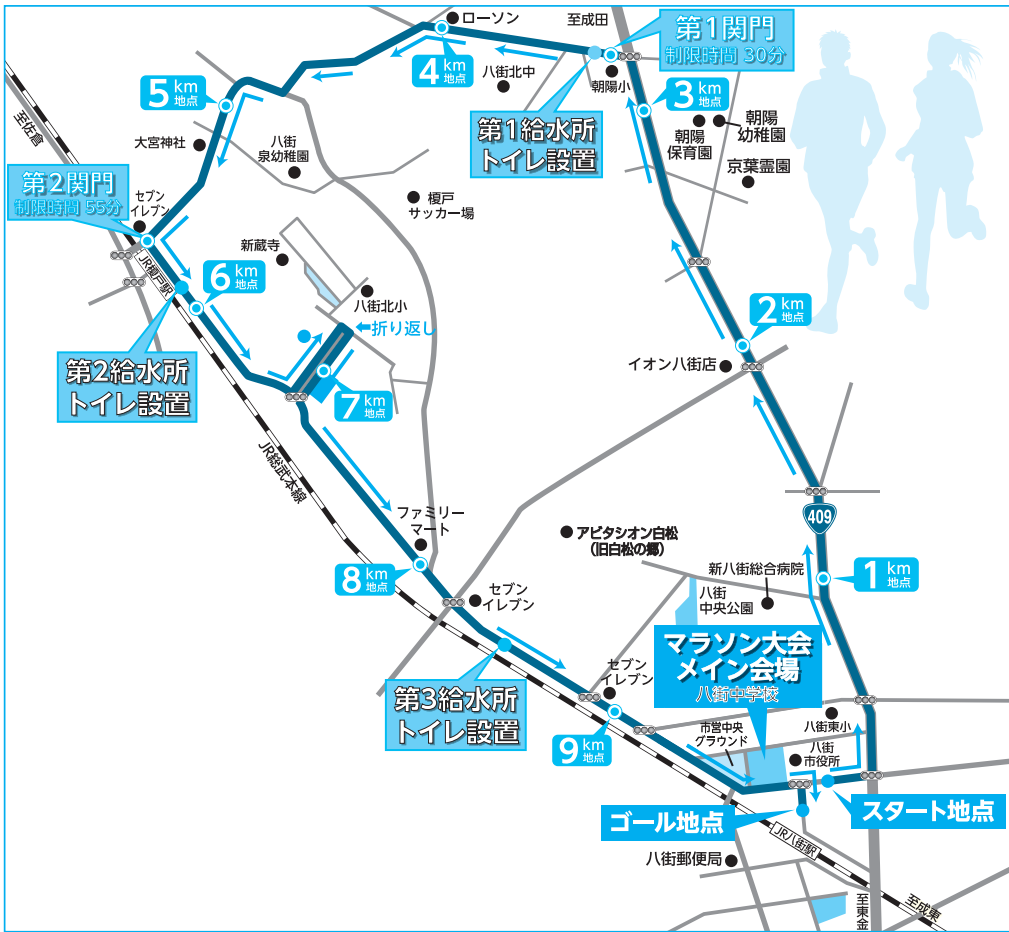

第1回小出義雄杯 八街落花生マラソン大会 10月27日(日)

～走れ! 八街 風に吹かれて～

【雨天決行】

10 Km コース図

大会当日は、市内外から多くのランナーが参加します。皆さんも大会コースの沿道やスタート・ゴール地点でランナーに暖かい声援を送り、大会を一緒に盛り上げましょう。

大会スケジュール

- 午前8時30分 開会式 (八街中学校)
- 午前9時30分 1.5kmの部・ファミリー1.5kmの部スタート
- 午前10時 10kmの部スタート
- 午前11時 表彰式 (八街駅北口イベント会場)

1.5 Km コース図

八街駅北口でイベントを開催

モロ師岡さんのトークイベントショーなどのステージイベントのほか、やちまた駅北口市の各種模擬店などが出店します。

イベント会場ゲスト

- モロ 師岡さん (八街市出身) 俳優・コメディアンとして活躍中。代表作は北野武監督の『キッズ・リターン』など。
- MEGUさん (八街市出身) シンガーソングライターとして活躍中。
- 前田 優奈さん ミュージカル『アニー』のアニー役として出演。