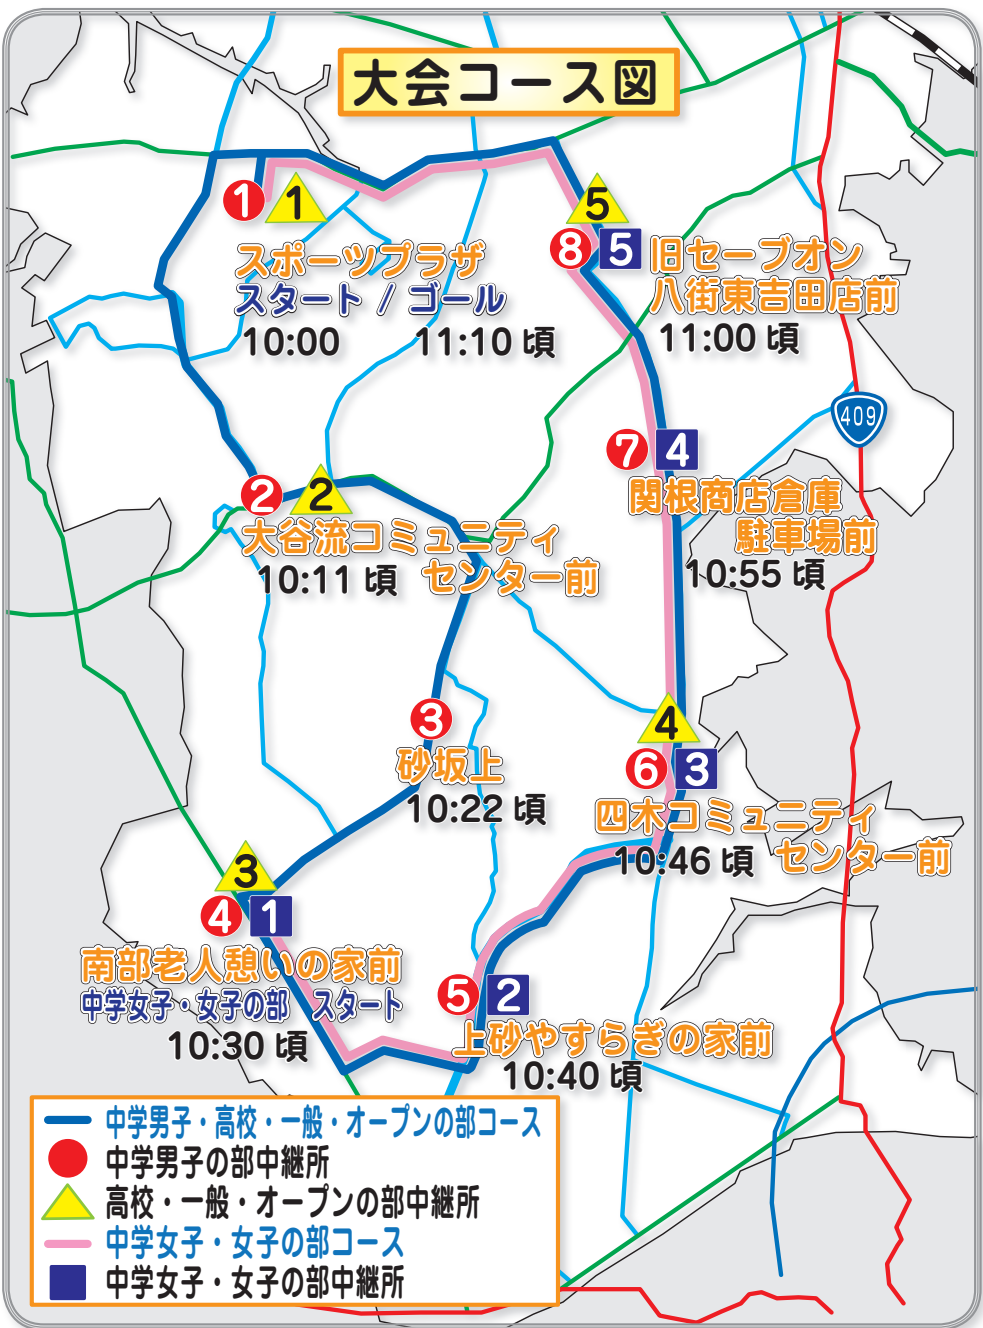

大会コース図

- 1 スタート/ゴール 10:00
- 2 大谷流コミュニティセンター前 10:11頃
- 3 砂坂上 10:22頃
- 4 南部老人憩いの家前 10:30頃
- 5 上砂やすらぎの家前 10:40頃
- 6 四木コミュニティセンター前 10:46頃
- 7 関根商店倉庫駐車場前 10:55頃
- 8 旧セーブオン八街東吉田店前 11:00頃
- 5 11:10頃

● 中学男子の部中継所
▲ 高校・一般・オープンの部中継所
■ 中学女子・女子の部中継所