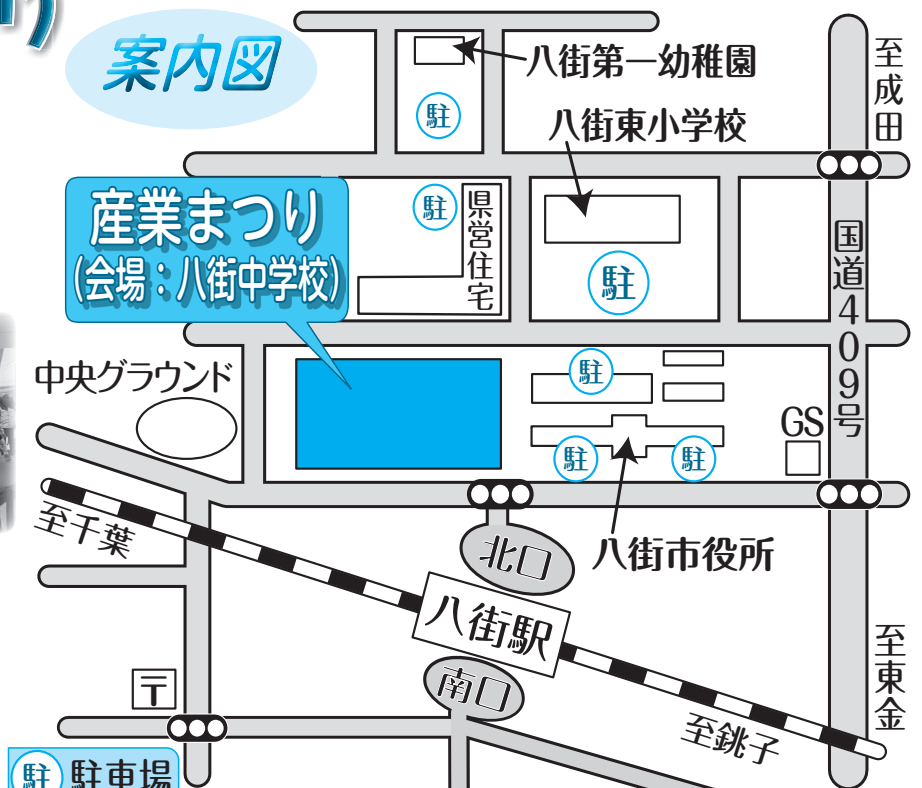

- **農産物共進会展示即売**
  農家の皆さんが丹精込めて作った野菜などの農産物共進会を開催します。
- **産直野菜などの販売**
  地消を目的に販売します。
- **消防はしご車搭乗体験**
  子どもに大人気の消防はしご車の搭乗体験を、午前10時と午後1時の2回行います。
- **搭乗する際の注意事項**
  小学生以下で、付き添いなしで搭乗できません。
- **整理券は1人1枚配布します。** (代理受領は不可) 時は搭乗体験を中止します。

得する イベント

午前9時30分	落花生・ピーちゃんナッチちゃんグッズの無料配布 (先着 300人)
午前10時	※消防はしご車搭乗体験 (先着 60人)
	※苗木の無料配布 (先着 150人)
午前11時	※つきたて餅試食 (先着 300人)
午前11時30分	※焼き肉の無料配布 (先着 120人)
午後1時	共進会出品物の販売
	※消防はしご車搭乗体験 (先着 60人)
	※つきたて餅試食 (先着 200人)
午後1時30分	※苗木の無料配布 (先着 150人)
	※焼き肉の無料配布 (先着 120人)

※印のイベントは整理券または引換券を配布します。配布時間は、それぞれ30分前を予定しています。(状況により早めに配布する場合があります)

記号の見方 日時 会場 内容 対象 定員 費用 申し込み 締め切り 持ち物 問い合わせ

FAX 444-0815