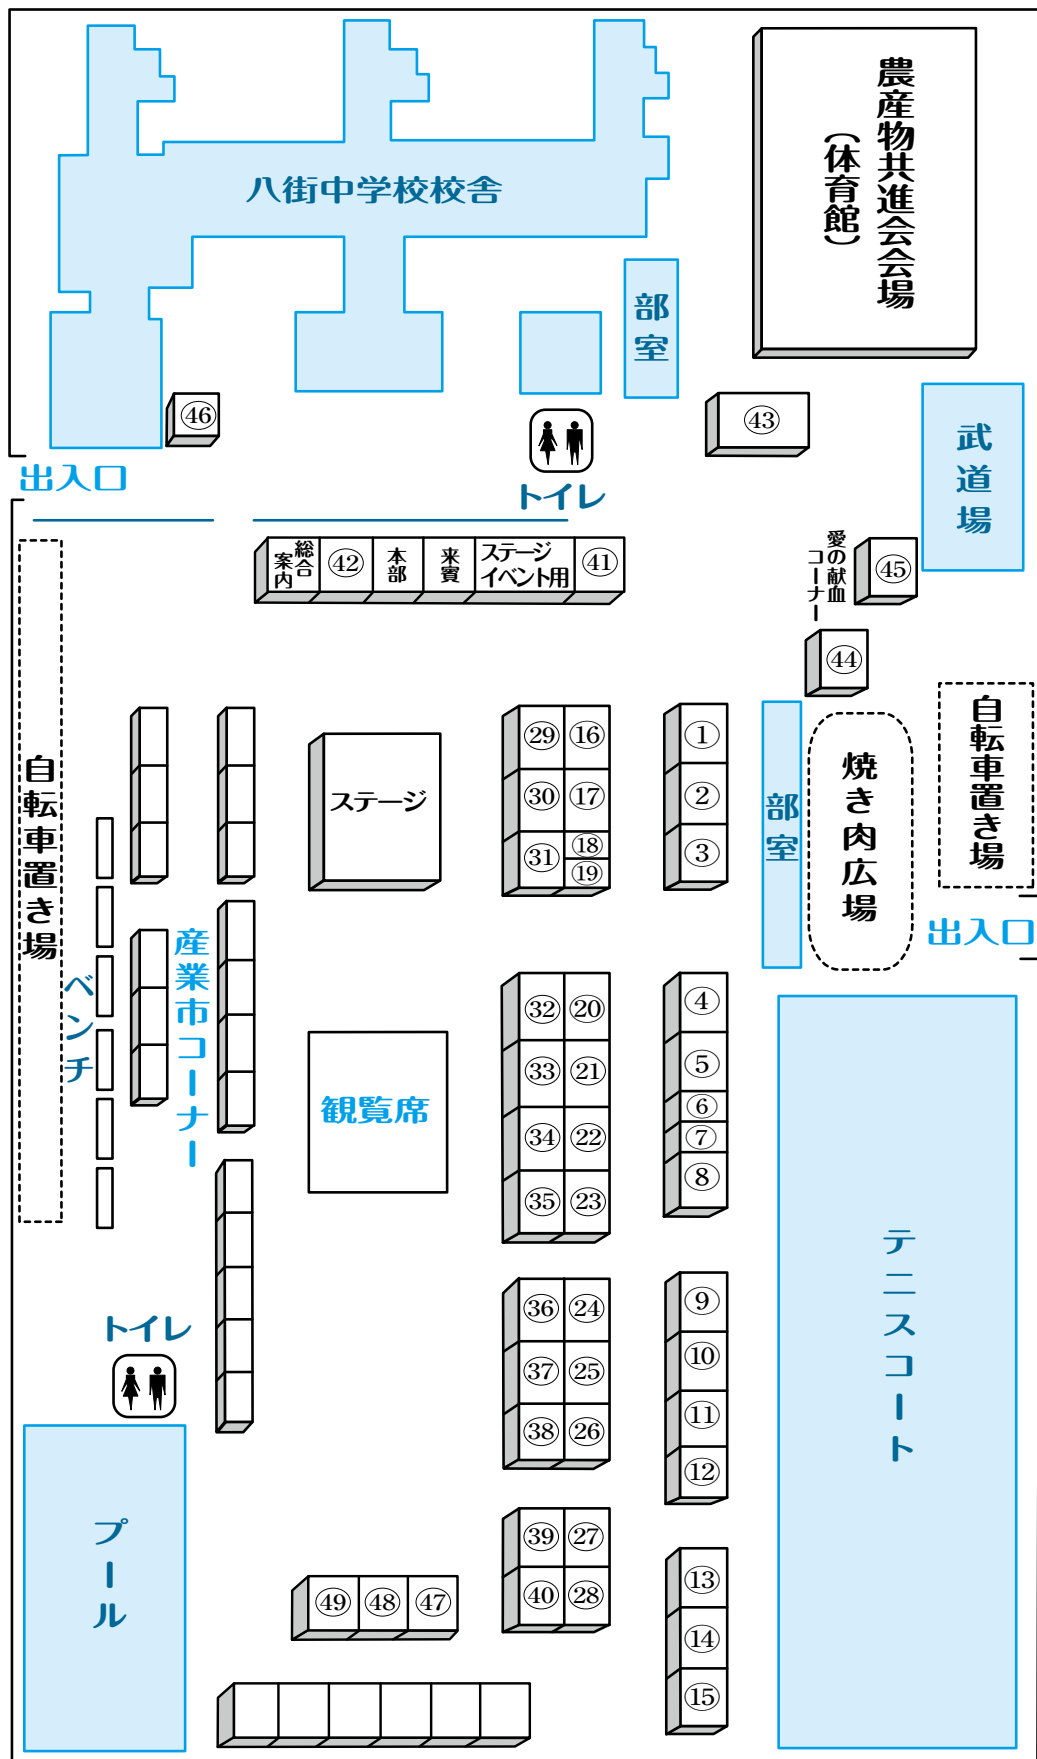

※印のイベントは整理券または引換券を配布します。配布時間は、それぞれ30分前を予定しています。(状況により早めに配布する場合があります)

記号の見方 日時 会場 内容 対象 定員 費用 申し込み 締め切り 持ち物 問い合わせ

FAX 444-0815

記号の見方 ㊹日時 ㊹会場 ㊹内容 ㊹対象 ㊹定員 ㊹費用 ㊹申し込み ㊹締め切り ㊹持ち物 ㊹問い合わせ

FAX 444-0815

八街市産業まつり会場配置図

- ① 千葉みらい八街地区北部連合出荷組合
- ② 八街市酪農組合
- ③ 八街市植木生産組合
- ④ アグリライフやちまた
- ⑤ 八街市手をつなぐ親の会
- ⑥ 八街市社会福祉協議会
- ⑦ 公益社団法人八街市シルバー人材センター
- ⑧ 姫農
- ⑨ 八街市自衛隊協力会
- ⑩ 千葉県LPガス協会
- ⑪ 千葉県社会保険労務士会 (千葉支部)
- ⑫ NPO法人エコ・やちまた
- ⑬ 八街市4Hクラブ
- ⑭ 八街建築工業組合
- ⑮ 千葉県建一般労働組合
- ⑯ 成田法人会八街支部
- ⑰ 千葉みらい八街地区女性部
- ⑱ 八街市更正保護女性会
- ⑲ 八街市内郵便局
- ⑳ 八街市身体障害者福祉会
- ㉑ 八街市更年層女性会
- ㉒ 八街市消費者の会
- ㉓ ボランティアグループ「きらら」
- ㉔ 八街市身体障害者福祉会
- ㉕ 八街市更正保護女性会
- ㉖ 千葉石油
- ㉗ 千葉県自動車整備振興会八街支部
- ㉘ 八街市観光農業協会
- ㉙ 八街山野草会
- ㉚ 八街市聴覚障害者協会
- ㉛ 障害者支援施設
- ㉜ 八街アイデアクラブ
- ㉝ 千葉黎明高等学校
- ㉞ ケーブルネット二九六
- ㉟ 落花生QなつPRCコーナー
- ㊱ 八街市防災課・八街消防署
- ㊲ 八街市養豚組合
- ㊳ 八街市献血推進協議会
- ㊴ 佐倉警察署
- ㊵ 落花生QなつPRCコーナー
- ㊶ 八街市防災課・八街消防署
- ㊷ 八街市養豚組合
- ㊸ 八街市献血推進協議会
- ㊹ 佐倉警察署
- ㊺ 落花生QなつPRCコーナー
- ㊻ 八街市防災課・八街消防署
- ㊼ 八街市養豚組合
- ㊽ 八街市献血推進協議会
- ㊾ 佐倉警察署
- ㊿ 落花生QなつPRCコーナー
- 1 焼き肉広場 (部室)
- 2 焼き肉広場 (部室)
- 3 焼き肉広場 (部室)
- 4 焼き肉広場 (部室)
- 5 焼き肉広場 (部室)
- 6 焼き肉広場 (部室)
- 7 焼き肉広場 (部室)
- 8 焼き肉広場 (部室)
- 9 焼き肉広場 (部室)
- 10 焼き肉広場 (部室)
- 11 焼き肉広場 (部室)
- 12 焼き肉広場 (部室)
- 13 焼き肉広場 (部室)
- 14 焼き肉広場 (部室)
- 15 焼き肉広場 (部室)
- 16 焼き肉広場 (部室)
- 17 焼き肉広場 (部室)
- 18 焼き肉広場 (部室)
- 19 焼き肉広場 (部室)
- 20 焼き肉広場 (部室)
- 21 焼き肉広場 (部室)
- 22 焼き肉広場 (部室)
- 23 焼き肉広場 (部室)
- 24 焼き肉広場 (部室)
- 25 焼き肉広場 (部室)
- 26 焼き肉広場 (部室)
- 27 焼き肉広場 (部室)
- 28 焼き肉広場 (部室)
- 29 焼き肉広場 (部室)
- 30 焼き肉広場 (部室)
- 31 焼き肉広場 (部室)
- 32 焼き肉広場 (部室)
- 33 焼き肉広場 (部室)
- 34 焼き肉広場 (部室)
- 35 焼き肉広場 (部室)
- 36 焼き肉広場 (部室)
- 37 焼き肉広場 (部室)
- 38 焼き肉広場 (部室)
- 39 焼き肉広場 (部室)
- 40 焼き肉広場 (部室)
- 41 焼き肉広場 (部室)
- 42 焼き肉広場 (部室)
- 43 焼き肉広場 (部室)
- 44 焼き肉広場 (部室)
- 45 焼き肉広場 (部室)
- 46 焼き肉広場 (部室)
- 47 焼き肉広場 (部室)
- 48 焼き肉広場 (部室)
- 49 焼き肉広場 (部室)