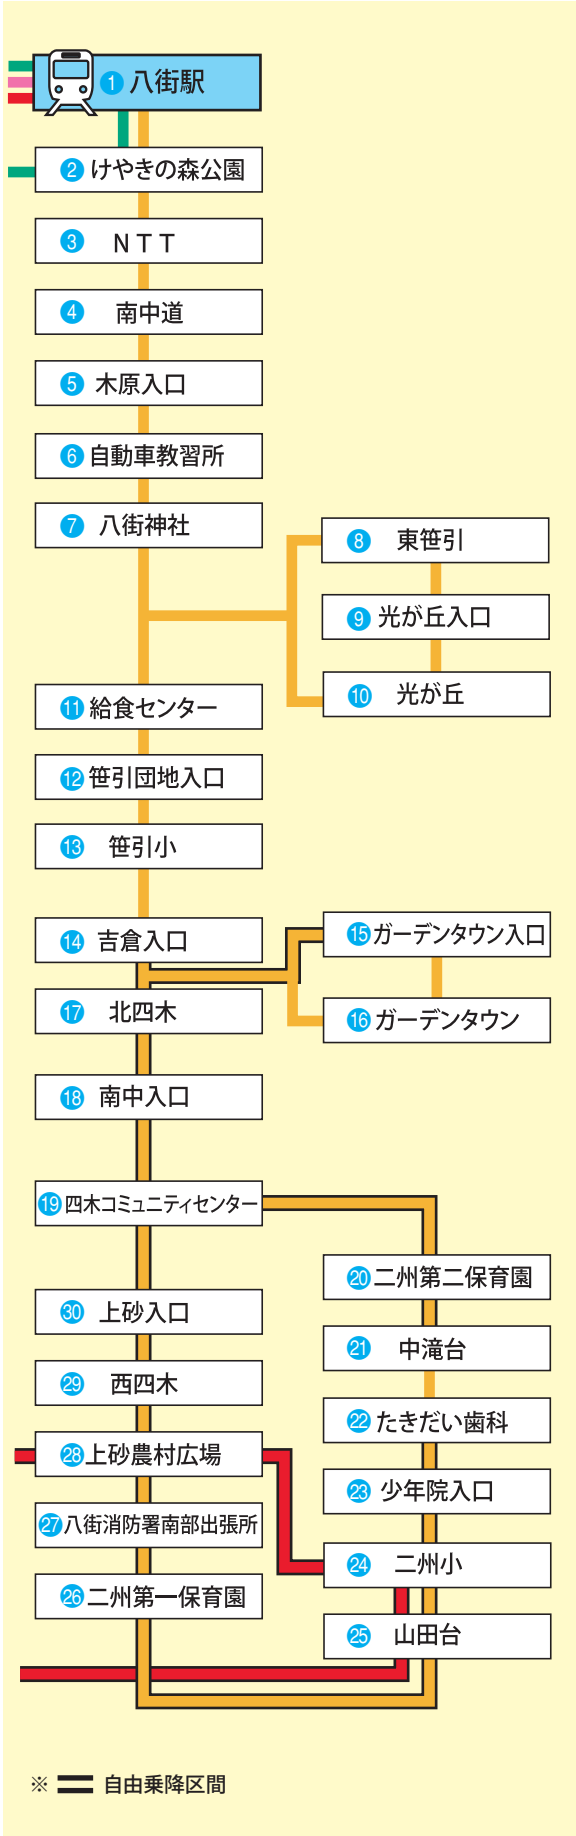

※ 自由乗降区間

西コース 運行バス会社
 ちばフラワーバス(株)
 ☎ 0475-82-2611

南コース 笹引・滝台・二州方面

運行日:月曜日～土曜日(朝便、夕便は土曜日、祝日運休)

※青字の便は、反対回りのルートを実行

	朝便	1	2	3	4	5	6	7	夕便
1 八街駅		6:55	8:40	10:15	12:40	14:15	17:13	17:30	19:10
2 けやきの森公園		6:57	8:42	10:17	12:42	14:17	17:11	17:32	19:12
3 NTT		6:59	8:44	10:19	12:44	14:19	17:10	17:34	19:14
4 南中道		7:00	8:45	10:20	12:45	14:20	17:08	17:35	19:15
5 木原入口		7:02	8:47	10:22	12:47	14:22	17:07	17:37	19:17
6 自動車教習所		7:03	8:48	10:23	12:48	14:23	17:06	17:38	19:18
7 八街神社		7:04	8:49	10:24	12:49	14:24	17:04	17:39	19:19
8 東笹引		7:06	8:51	10:26	12:51	14:26	17:02	17:41	19:21
9 光が丘入口		7:07	8:52	10:27	12:52	14:27	17:01	17:42	19:22
10 光が丘		7:08	8:53	10:28	12:53	14:28	17:00	17:43	19:23
11 給食センター		7:12	8:57	10:32	12:57	14:32	16:56	17:47	19:27
12 笹引団地入口		7:13	8:58	10:33	12:58	14:33	16:54	17:48	19:28
13 笹引小		7:14	8:59	10:34	12:59	14:34	16:53	17:49	19:29
14 吉倉入口		7:15	9:00	10:35	13:00	14:35	16:52	17:50	19:30
15 ガーデンタウン入口		7:16	9:01	10:36	13:01	14:36	16:51	17:51	19:31
16 ガーデンタウン		7:17	9:02	10:37	13:02	14:37	16:50	17:52	19:32
17 北四木		7:21	9:06	10:41	13:06	14:41	16:47	17:56	
18 南中入口		7:22	9:07	10:42	13:07	14:42	16:45	17:57	
19 四木コミュニティセンター		7:23	9:08	10:43	13:08	14:43	16:44	17:58	
20 二州第二保育園		7:27	9:12	10:47	13:12	14:47	16:41	18:02	
21 中滝台		7:30	9:15	10:50	13:15	14:50	16:37	18:05	
22 たきだい歯科		7:32	9:17	10:52	13:17	14:52	16:35	18:07	
23 少年院入口		7:34	9:19	10:54	13:19	14:54	16:32	18:09	
24 二州小		7:36	9:21	10:56	13:21	14:56	16:30	18:11	
25 山田台		7:37	9:22	10:57	13:22	14:57	16:29	18:12	
26 二州第一保育園		7:40	9:25	11:00	13:25	15:00	16:26	18:15	
27 八街消防署南部出張所		7:43	9:28	11:03	13:28	15:03	16:23	18:18	
28 上砂農村広場		7:44	9:29	11:04	13:29	15:04	16:22	18:19	
29 西四木		7:45	9:30	11:05	13:30	15:05	16:21	18:20	
30 上砂入口		7:46	9:31	11:06	13:31	15:06	16:20	18:21	
19 四木コミュニティセンター		7:48	9:33	11:08	13:33	15:08	16:18	18:23	
18 南中入口		7:49	9:34	11:09	13:34	15:09	16:17	18:24	
17 北四木		7:51	9:36	11:11	13:36	15:11	16:16	18:26	
15 ガーデンタウン入口		7:54	9:39	11:14	13:39	15:14	16:12	18:29	
16 ガーデンタウン		7:55	9:40	11:15	13:40	15:15	16:11	18:30	
14 吉倉入口		7:56	9:41	11:16	13:41	15:16	16:10	18:31	
13 笹引小		7:57	9:42	11:17	13:42	15:17	16:09	18:32	
12 笹引団地入口		7:58	9:43	11:18	13:43	15:18	16:08	18:33	
11 給食センター		7:59	9:44	11:19	13:44	15:19	16:07	18:34	
8 東笹引		8:00	9:45	11:20	13:45	15:20	16:06	18:35	
9 光が丘入口		8:04	9:49	11:24	13:49	15:24	16:03	18:39	
10 光が丘		8:05	9:50	11:25	13:50	15:25	16:02	18:40	
7 八街神社		8:06	9:51	11:26	13:51	15:26	16:01	18:41	
6 自動車教習所		8:08	9:53	11:28	13:53	15:28	15:59	18:43	
5 木原入口		8:10	9:55	11:30	13:55	15:30	15:58	18:45	
4 南中道		8:11	9:56	11:31	13:56	15:31	15:57	18:46	
3 NTT		8:12	9:57	11:32	13:57	15:32	15:55	18:47	
2 けやきの森公園		8:14	9:59	11:34	13:59	15:34	15:54	18:49	
1 八街駅		8:15	10:00	11:35	14:00	15:35	15:52	18:50	
1 八街駅		8:17	10:02	11:37	14:02	15:37	15:50	18:52	