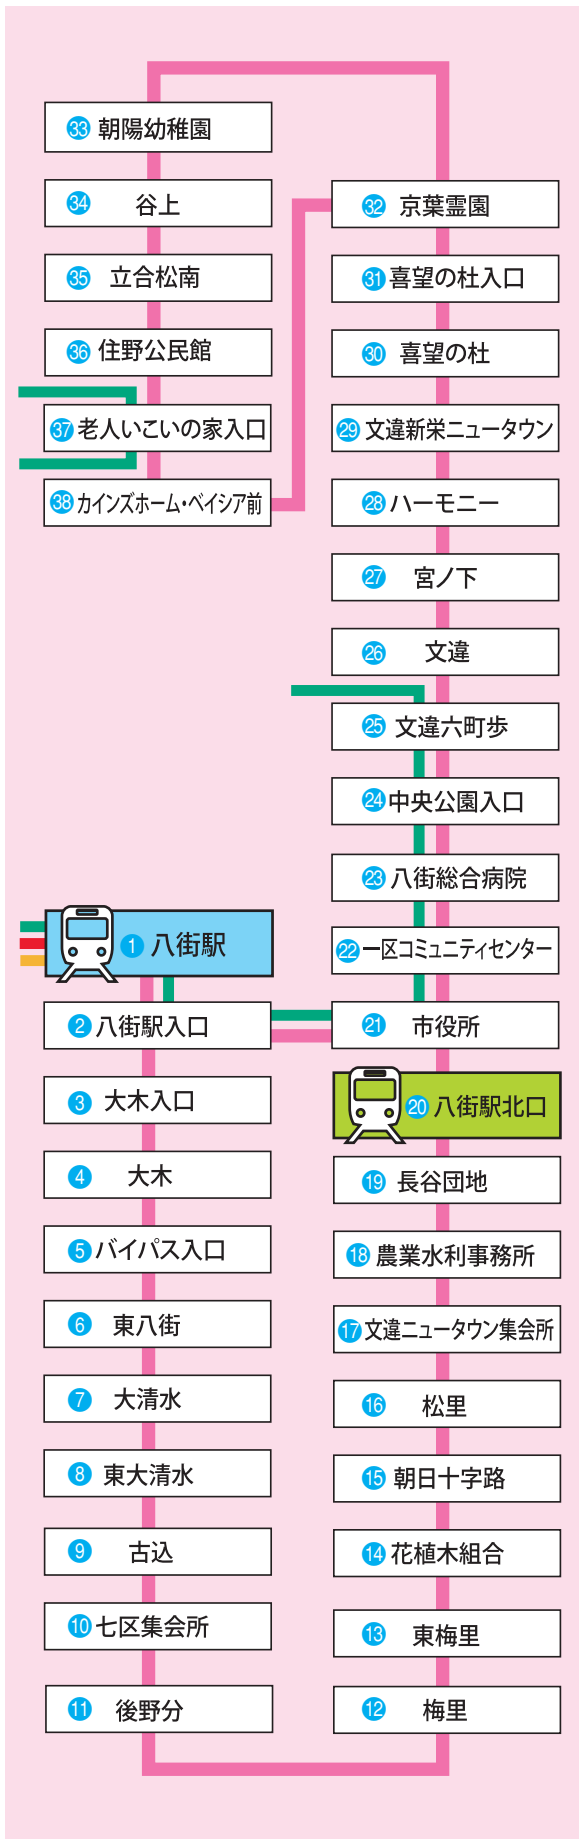

※青字の便は、反対回りのルートを行

	朝便	1	2	3	4	5	6	7	夕便
1 八街駅		7:05	9:49	11:14	13:44	14:05	16:34	16:55	18:40
2 八街駅入口		7:06	9:49	11:14	13:44	14:06	16:34	16:56	18:41
3 大木入口		7:08	9:47	11:12	13:42	14:08	16:32	16:58	18:43
4 大木		7:09	9:46	11:11	13:41	14:09	16:31	16:59	18:44
5 バイパス入口		7:12	9:42	11:07	13:37	14:12	16:27	17:02	18:47
6 東八街		7:13	9:41	11:06	13:36	14:13	16:26	17:03	18:48
7 大清水		7:14	9:40	11:05	13:35	14:14	16:25	17:04	18:49
8 東大清水		7:15	9:39	11:04	13:34	14:15	16:24	17:05	18:50
9 古込		7:16	9:38	11:03	13:33	14:16	16:23	17:06	18:51
10 七区集会所		7:17	9:38	11:03	13:33	14:17	16:23	17:07	18:52
11 後野分		7:18	9:36	11:01	13:31	14:18	16:21	17:08	18:53
12 梅里		7:20	9:35	11:00	13:30	14:20	16:20	17:10	18:55
13 東梅里		7:20	9:34	10:59	13:29	14:20	16:19	17:10	18:55
14 花植木組合		7:21	9:33	10:58	13:28	14:21	16:18	17:11	18:56
15 朝日十字路		7:23	9:31	10:56	13:26	14:23	16:16	17:13	18:58
16 松里		7:25	9:29	10:54	13:24	14:25	16:14	17:15	19:00
17 文違ニュータウン集会所		7:26	9:28	10:53	13:23	14:26	16:13	17:16	19:01
18 農業水利事務所		7:28	9:26	10:51	13:21	14:28	16:11	17:18	
19 長谷団地		7:29	9:25	10:50	13:20	14:29	16:10	17:19	
20 八街駅北口		7:33	9:21	10:46	13:16	14:33	16:06	17:23	
21 市役所		7:33	9:20	10:45	13:15	14:33	16:05	17:23	
22 一区コミュニティセンター		7:35	9:17	10:42	13:12	14:35	16:02	17:25	
23 八街総合病院		7:36	9:16	10:41	13:11	14:36	16:01	17:26	
24 中央公園入口		7:37	9:15	10:40	13:10	14:37	16:00	17:27	
25 文違六町歩		7:38	9:14	10:39	13:09	14:38	15:59	17:28	
26 文違		7:40	9:12	10:37	13:07	14:40	15:57	17:30	
27 宮ノ下		7:41	9:10	10:35	13:05	14:41	15:55	17:31	
28 ハーモニー		7:42	9:09	10:34	13:04	14:42	15:54	17:32	
29 文違新栄ニュータウン		7:43	9:08	10:33	13:03	14:43	15:53	17:33	
30 喜望の杜		7:44	9:07	10:32	13:02	14:44	15:52	17:34	
31 喜望の杜入口		7:45	9:06	10:31	13:01	14:45	15:51	17:35	
32 京葉霊園		7:46	9:05	10:30	13:00	14:46	15:50	17:36	
33 朝陽幼稚園		7:47	↑	↑	↑	14:47	↑	17:37	
34 谷上		7:48				14:48		17:38	
35 立合松南		7:49				14:49		17:39	
36 住野公民館		6:30	7:50			14:50		17:40	
37 老人いこいの家入口		6:32	7:52			14:52		17:42	
38 カインズホーム・ベイシア前		6:34	7:54	9:03	10:28	12:58	14:54	15:48	17:44
37 老人いこいの家入口		↓	↓	9:01	10:26	12:56		15:46	↓
36 住野公民館				8:59	10:24	12:54		15:44	
35 立合松南				8:58	10:23	12:53		15:43	
34 谷上				8:57	10:22	12:52		15:42	↓
33 朝陽幼稚園		↓	↓	8:57	10:22	12:52	↓	15:42	↓
32 京葉霊園		6:36	7:56	8:56	10:21	12:51	14:56	15:41	17:46
31 喜望の杜入口		6:37	7:57	8:55	10:20	12:50	14:57	15:40	17:47
30 喜望の杜		6:38	7:58	8:54	10:19	12:49	14:58	15:39	17:48
29 文違新栄ニュータウン		6:39	7:59	8:53	10:18	12:48	14:59	15:38	17:49
28 ハーモニー		6:40	8:00	8:52	10:17	12:47	15:00	15:37	17:50
27 宮ノ下		6:41	8:01	8:51	10:16	12:46	15:01	15:36	17:51
26 文違		6:43	8:03	8:50	10:15	12:45	15:03	15:35	17:53
25 文違六町歩		6:45	8:05	8:48	10:13	12:43	15:05	15:33	17:55
24 中央公園入口		6:46	8:06	8:47	10:12	12:42	15:06	15:32	17:56
23 八街総合病院		6:47	8:07	8:46	10:11	12:41	15:07	15:31	17:57
22 一区コミュニティセンター		6:48	8:08	8:45	10:10	12:40	15:08	15:30	17:58
21 市役所		↓	8:11	8:43	10:08	12:38	15:11	15:28	↓
2 八街駅入口		6:52	8:14	8:41	10:06	12:36	15:14	15:26	18:03
1 八街駅		6:53	8:14	8:40	10:05	12:35	15:14	15:25	18:03

(土曜日、祝日運休)

(土曜日、祝日運休)

— 東コース 運行バス会社 —
千葉交通(株) 多古営業所
☎ 0479-76-3487