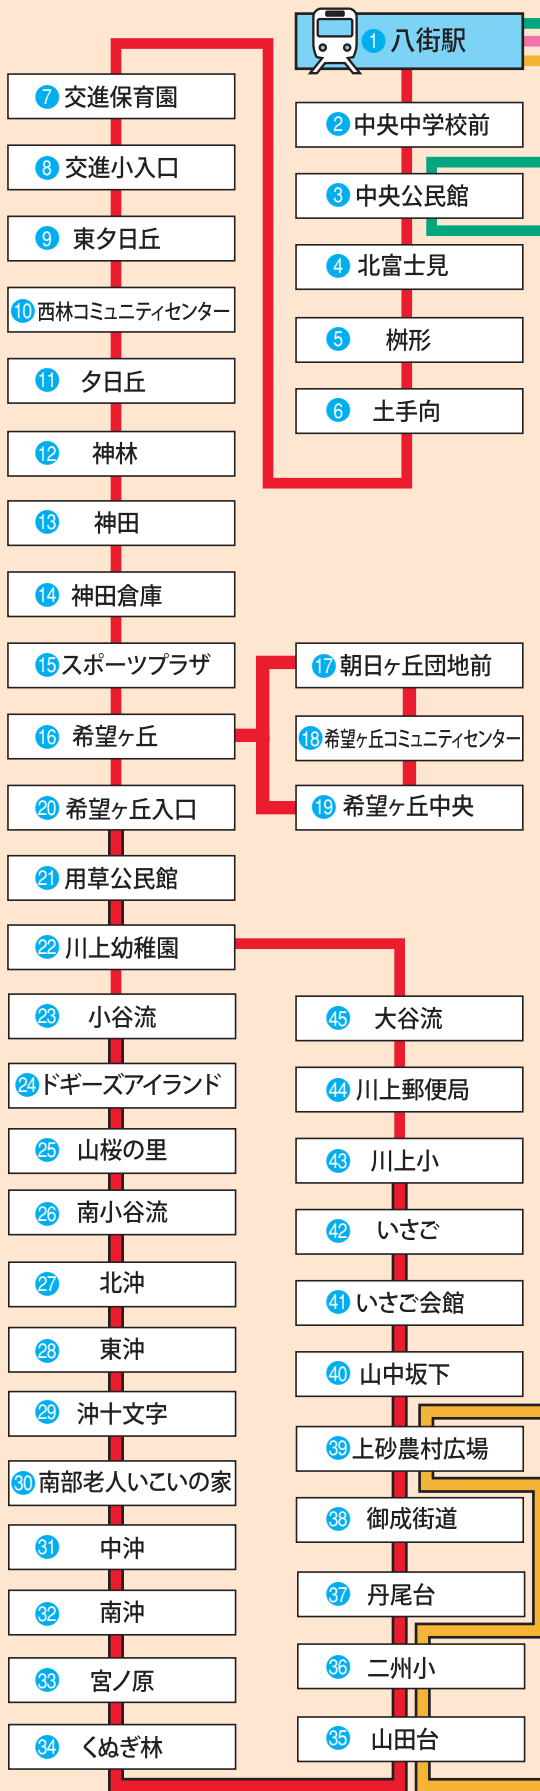

(土曜日、祝日運休)

(土曜日、祝日運休)

— 東コース 運行バス会社 —
 千葉交通(株) 多古営業所
 ☎ 0479-76-3487

西コース

交進、川上・沖・山田台・上砂方面

運行日:月曜日～土曜日(朝便、夕便は土曜日、祝日運休)

※青字の便は、反対回りのルートを行

	朝便	1	2	3	4	5	6	夕便
1 八街駅	6:55	8:50	10:50	12:50	17:03	17:30	19:25	
2 中央中学校前		8:53	10:53	12:53	17:00	17:33	19:28	
3 中央公民館		8:55	10:55	12:55	16:58	17:35	19:30	
4 北富士見		8:56	10:56	12:56	16:55	17:36	19:31	
5 榊形		8:57	10:57	12:57	16:54	17:37	19:32	
6 土手向		8:58	10:58	12:58	16:52	17:38	19:33	
7 交進保育園		8:59	10:59	12:59	16:50	17:39	19:34	
8 交進小入口		9:01	11:01	13:01	16:49	17:41	19:36	
9 東夕日丘		9:01	11:01	13:01	16:48	17:41	19:36	
10 西林コミュニティセンター		9:02	11:02	13:02	16:47	17:42	19:37	
11 夕日丘		9:04	11:04	13:04	16:46	17:44	19:39	
12 神林		9:05	11:05	13:05	16:45	17:45	19:40	
13 神田		9:06	11:06	13:06	16:43	17:46	19:41	
14 神田倉庫		9:07	11:07	13:07	16:42	17:47	19:42	
15 スポーツプラザ		9:08	11:08	13:08	16:41	17:48	19:43	
16 希望ヶ丘		9:11	11:11	13:11	16:39	17:51	19:46	
17 朝日ヶ丘団地前		9:11	11:11	13:11	16:38	17:51	19:46	
18 希望ヶ丘コミュニティセンター	7:07	9:12	11:12	13:12	16:37	17:52	19:47	
19 希望ヶ丘中央	7:07	9:12	11:12	13:12	16:37	17:52		
16 希望ヶ丘	7:08	9:13	11:13	13:13	16:36	17:53		
20 希望ヶ丘入口	7:08	9:13	11:13	13:13	16:36	17:53		
21 用草公民館	7:12	9:17	11:17	13:17	16:33	17:57		
22 川上幼稚園	7:15	9:20	11:20	13:20	16:30	18:00		
23 小谷流	7:16	9:21	11:21	13:21	16:29	18:01		(土曜日、祝日運休)
24 ドギーズアイランド	7:16	9:21	11:21	13:21	16:28	18:01		
25 山桜の里	7:17	9:22	11:22	13:22	16:28	18:02		
26 南小谷流	7:19	9:24	11:24	13:24	16:27	18:04		
27 北沖	7:20	9:25	11:25	13:25	16:25	18:05		
28 東沖	7:21	9:26	11:26	13:26	16:24	18:06		
29 沖十字	7:22	9:27	11:27	13:27	16:23	18:07		
30 南部老人いこいの家	7:23	9:28	11:28	13:28	16:22	18:08		
31 中沖	7:24	9:29	11:29	13:29	16:21	18:09		
32 南沖	7:25	9:30	11:30	13:30	16:20	18:10		
33 宮ノ原	7:28	9:33	11:33	13:33	16:18	18:13		
34 くぬぎ林	7:31	9:36	11:36	13:36	16:17	18:16		
35 山田台	7:34	9:39	11:39	13:39	16:16	18:19		
36 二州小	7:35	9:40	11:40	13:40	16:13	18:20		
37 丹尾台	7:38	9:43	11:43	13:43	16:12	18:23		
38 御成街道	7:40	9:45	11:45	13:45	16:09	18:25		
39 上砂農村広場	7:41	9:46	11:46	13:46	16:07	18:26		
40 山中坂下	7:43	9:48	11:48	13:48	16:06	18:28		
41 いさご会館	7:45	9:50	11:50	13:50	16:04	18:30		
42 いさご	7:46	9:51	11:51	13:51	16:02	18:31		
43 川上小	7:48	9:53	11:53	13:53	16:00	18:33		
44 川上郵便局	7:50	9:55	11:55	13:55	15:57	18:35		
45 大谷流	7:52	9:57	11:57	13:57	15:56	18:37		
21 用草公民館	7:56	10:01	12:01	14:01	15:52	18:41		
20 希望ヶ丘入口	7:59	10:04	12:04	14:04	15:48	18:44		
16 希望ヶ丘	7:59	10:04	12:04	14:04	15:48	18:44		
17 朝日ヶ丘団地前	8:00	10:05	12:05	14:05	15:47	18:45		
18 希望ヶ丘コミュニティセンター	6:20	8:00	10:05	12:05	14:05	15:47	18:45	
19 希望ヶ丘中央	6:20	8:01	10:06	12:06	14:06	15:46	18:46	
16 希望ヶ丘	6:21	8:02	10:07	12:07	14:07	15:46	18:47	
15 スポーツプラザ	6:24	8:04	10:09	12:09	14:09	15:43	18:49	
14 神田倉庫	6:24	8:05	10:10	12:10	14:10	15:42	18:50	
13 神田	6:25	8:06	10:11	12:11	14:11	15:41	18:51	
12 神林	6:27	8:08	10:13	12:13	14:13	15:40	18:53	
11 夕日丘	6:28	8:09	10:14	12:14	14:14	15:39	18:54	
10 西林コミュニティセンター	6:30	8:10	10:15	12:15	14:15	15:37	18:55	
9 東夕日丘	6:30	8:11	10:16	12:16	14:16	15:36	18:56	
8 交進小入口	6:31	8:12	10:17	12:17	14:17	15:36	18:57	
7 交進保育園	6:32	8:13	10:18	12:18	14:18	15:34	18:58	
6 土手向	6:34	8:15	10:20	12:20	14:20	15:33	19:00	
5 榊形	6:36	8:17	10:22	12:22	14:22	15:32	19:02	
4 北富士見	6:37	8:18	10:23	12:23	14:23	15:31	19:03	
3 中央公民館	6:40	8:21	10:26	12:26	14:26	15:30	19:06	
2 中央中学校前	6:42	8:23	10:28	12:28	14:28	15:28	19:08	
1 八街駅	6:45	8:26	10:31	12:31	14:31	15:25	19:11	