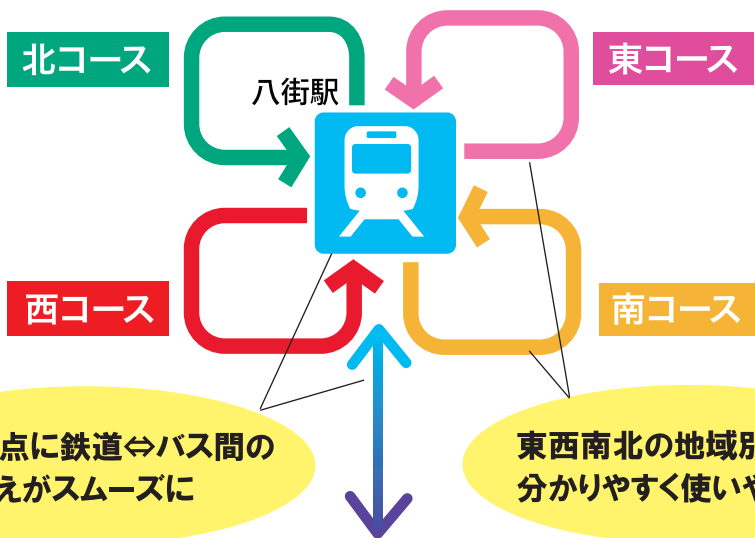

公共交通マップ

ふれあいバス時刻表

Bus Map
&
Timetable

平成29年10月1日改正

通勤・通学、通院、買い物、誰もが気軽に外出

運行状況などは、各運行バス会社にお問い合わせください

●ちばフラワーバス(株)	☎ 0475-82-2611
●千葉交通(株)多古営業所	☎ 0479-76-3487
●千葉交通(株)成田営業所(住野線)	☎ 0476-22-0783
●九十九里鐵道(株)	☎ 0475-52-3161