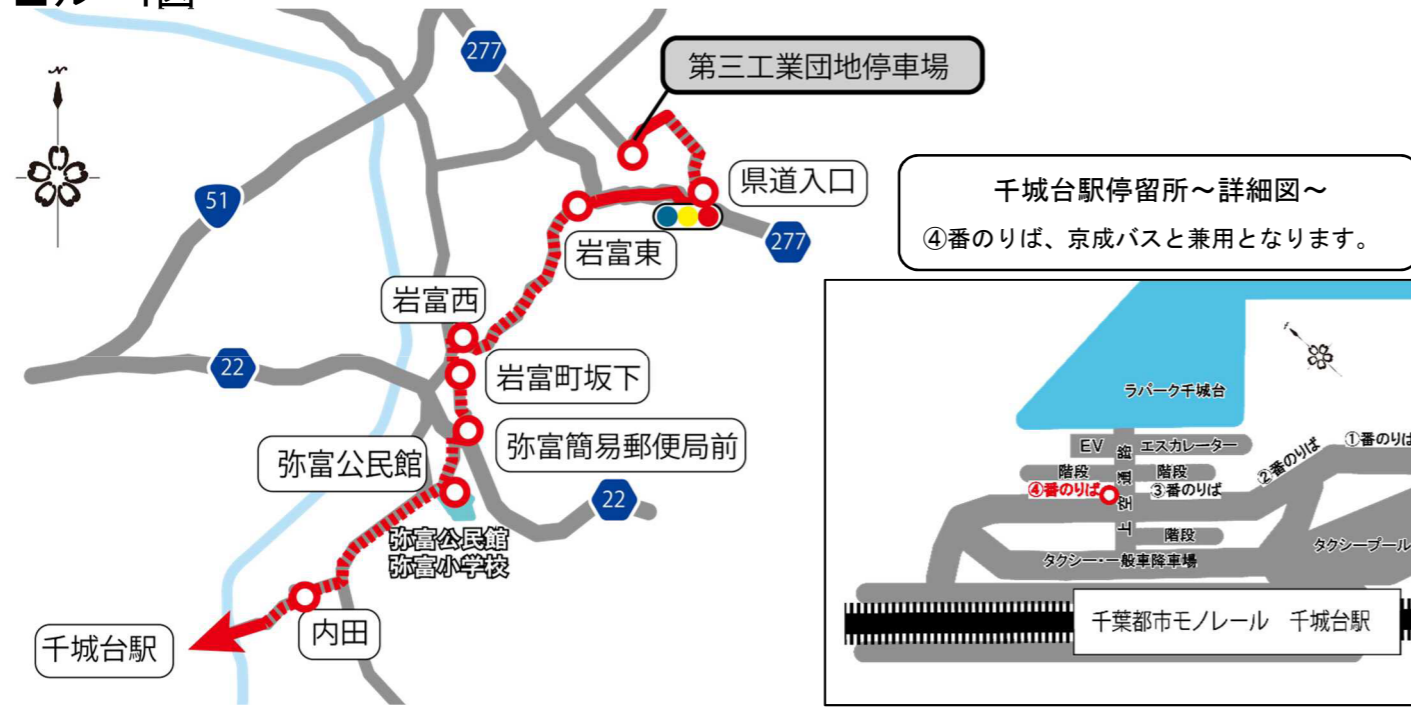

第三工業団地停車場～千城台駅

■時刻表

平成30年1月31日

| 平日 | バス停留所の名称 | 4便 | | 5便 | | 10便 | | 11便 | | 18便 | | 19便 | | 22便 | | 23便 | |
|------------|-----------|--------|--------|---------|---------|---------|---------|---------|---------|-----|---|-----|---|-----|---|-----|---|
| | | 着 | 発 | 着 | 発 | 着 | 発 | 着 | 発 | 着 | 発 | 着 | 発 | 着 | 発 | 着 | 発 |
| | 千城台駅 | 着 7:59 | 発 8:10 | 着 10:52 | 発 11:12 | 着 15:45 | 発 15:50 | 着 18:27 | 発 18:45 | | | | | | | | |
| | 内田 | ↑ 7:47 | ↓ 8:22 | ↑ 10:40 | ↓ 11:24 | ↑ 15:33 | ↓ 16:02 | ↑ 18:15 | ↓ 18:57 | | | | | | | | |
| | 弥富公民館 | ↑ 7:42 | ↓ 8:29 | ↑ 10:35 | ↓ 11:31 | ↑ 15:28 | ↓ 16:09 | ↑ 18:10 | ↓ 19:04 | | | | | | | | |
| | 弥富簡易郵便局前 | ↑ 7:37 | ↓ 8:30 | ↑ 10:30 | ↓ 11:32 | ↑ 15:23 | ↓ 16:10 | ↑ 18:05 | ↓ 19:05 | | | | | | | | |
| | 岩富町坂下 | ↑ 7:36 | ↓ 8:31 | ↑ 10:29 | ↓ 11:33 | ↑ 15:22 | ↓ 16:11 | ↑ 18:04 | ↓ 19:06 | | | | | | | | |
| | 岩富西 | ↑ 7:35 | ↓ 8:33 | ↑ 10:28 | ↓ 11:35 | ↑ 15:21 | ↓ 16:13 | ↑ 18:03 | ↓ 19:08 | | | | | | | | |
| | 岩富東 | ↑ 7:34 | ↓ 8:34 | ↑ 10:27 | ↓ 11:36 | ↑ 15:20 | ↓ 16:14 | ↑ 18:02 | ↓ 19:09 | | | | | | | | |
| | 県道入口 | ↑ 7:33 | ↓ 8:35 | ↑ 10:26 | ↓ 11:37 | ↑ 15:19 | ↓ 16:15 | ↑ 18:01 | ↓ 19:10 | | | | | | | | |
| | 第三工業団地停車場 | 発 7:30 | 着 8:39 | 発 10:23 | 着 11:41 | 発 15:16 | 着 16:19 | 発 17:58 | 着 19:14 | | | | | | | | |
| バス 乗り換え | 第三工業団地 | 着 7:14 | 発 8:44 | 着 10:14 | 発 11:46 | 着 15:11 | 発 16:44 | 着 17:48 | 発 19:19 | | | | | | | | |
| | 京成佐倉駅 | 発 6:43 | 着 9:16 | 発 9:42 | 着 12:18 | 発 14:39 | 着 17:16 | 発 17:16 | 着 19:50 | | | | | | | | |

■ルート図

佐倉市コミュニティバス(南部地域ルート) 資料4

平成30年1月31日運行開始

■ルート図

南部地域ルートについて

1台のバスで、榎戸駅ルート、物井駅ルート、千城台駅ルートを運行します。各ルートの時刻表については、次ページ以降をご覧ください。

南部地域ルートでは、JR 佐倉駅・京成佐倉駅に向かう場合は、第三工業団地停車場で、ちばグリーンバスの路線への乗り換えをお願いします。時刻表では、乗り換え可能なバスの時刻も記載していますので、ぜひご利用ください。

自由乗降区間

ルートの ●●●●●● は、自由乗降区間（停留所以外でも乗り降りができる区間）です。乗るときは、手を挙げてお知らせください。降りるときは、早めに運転者へお声かけください。

※自由乗降区間であっても、乗るときは、できるだけ停留所をご利用ください。なお、道路事情などによりご希望の場所で乗降できない場合があります。

運賃

大人200円
小学生100円（未就学児無料）
障害者手帳をお持ちの方と介助者1名ともに100円