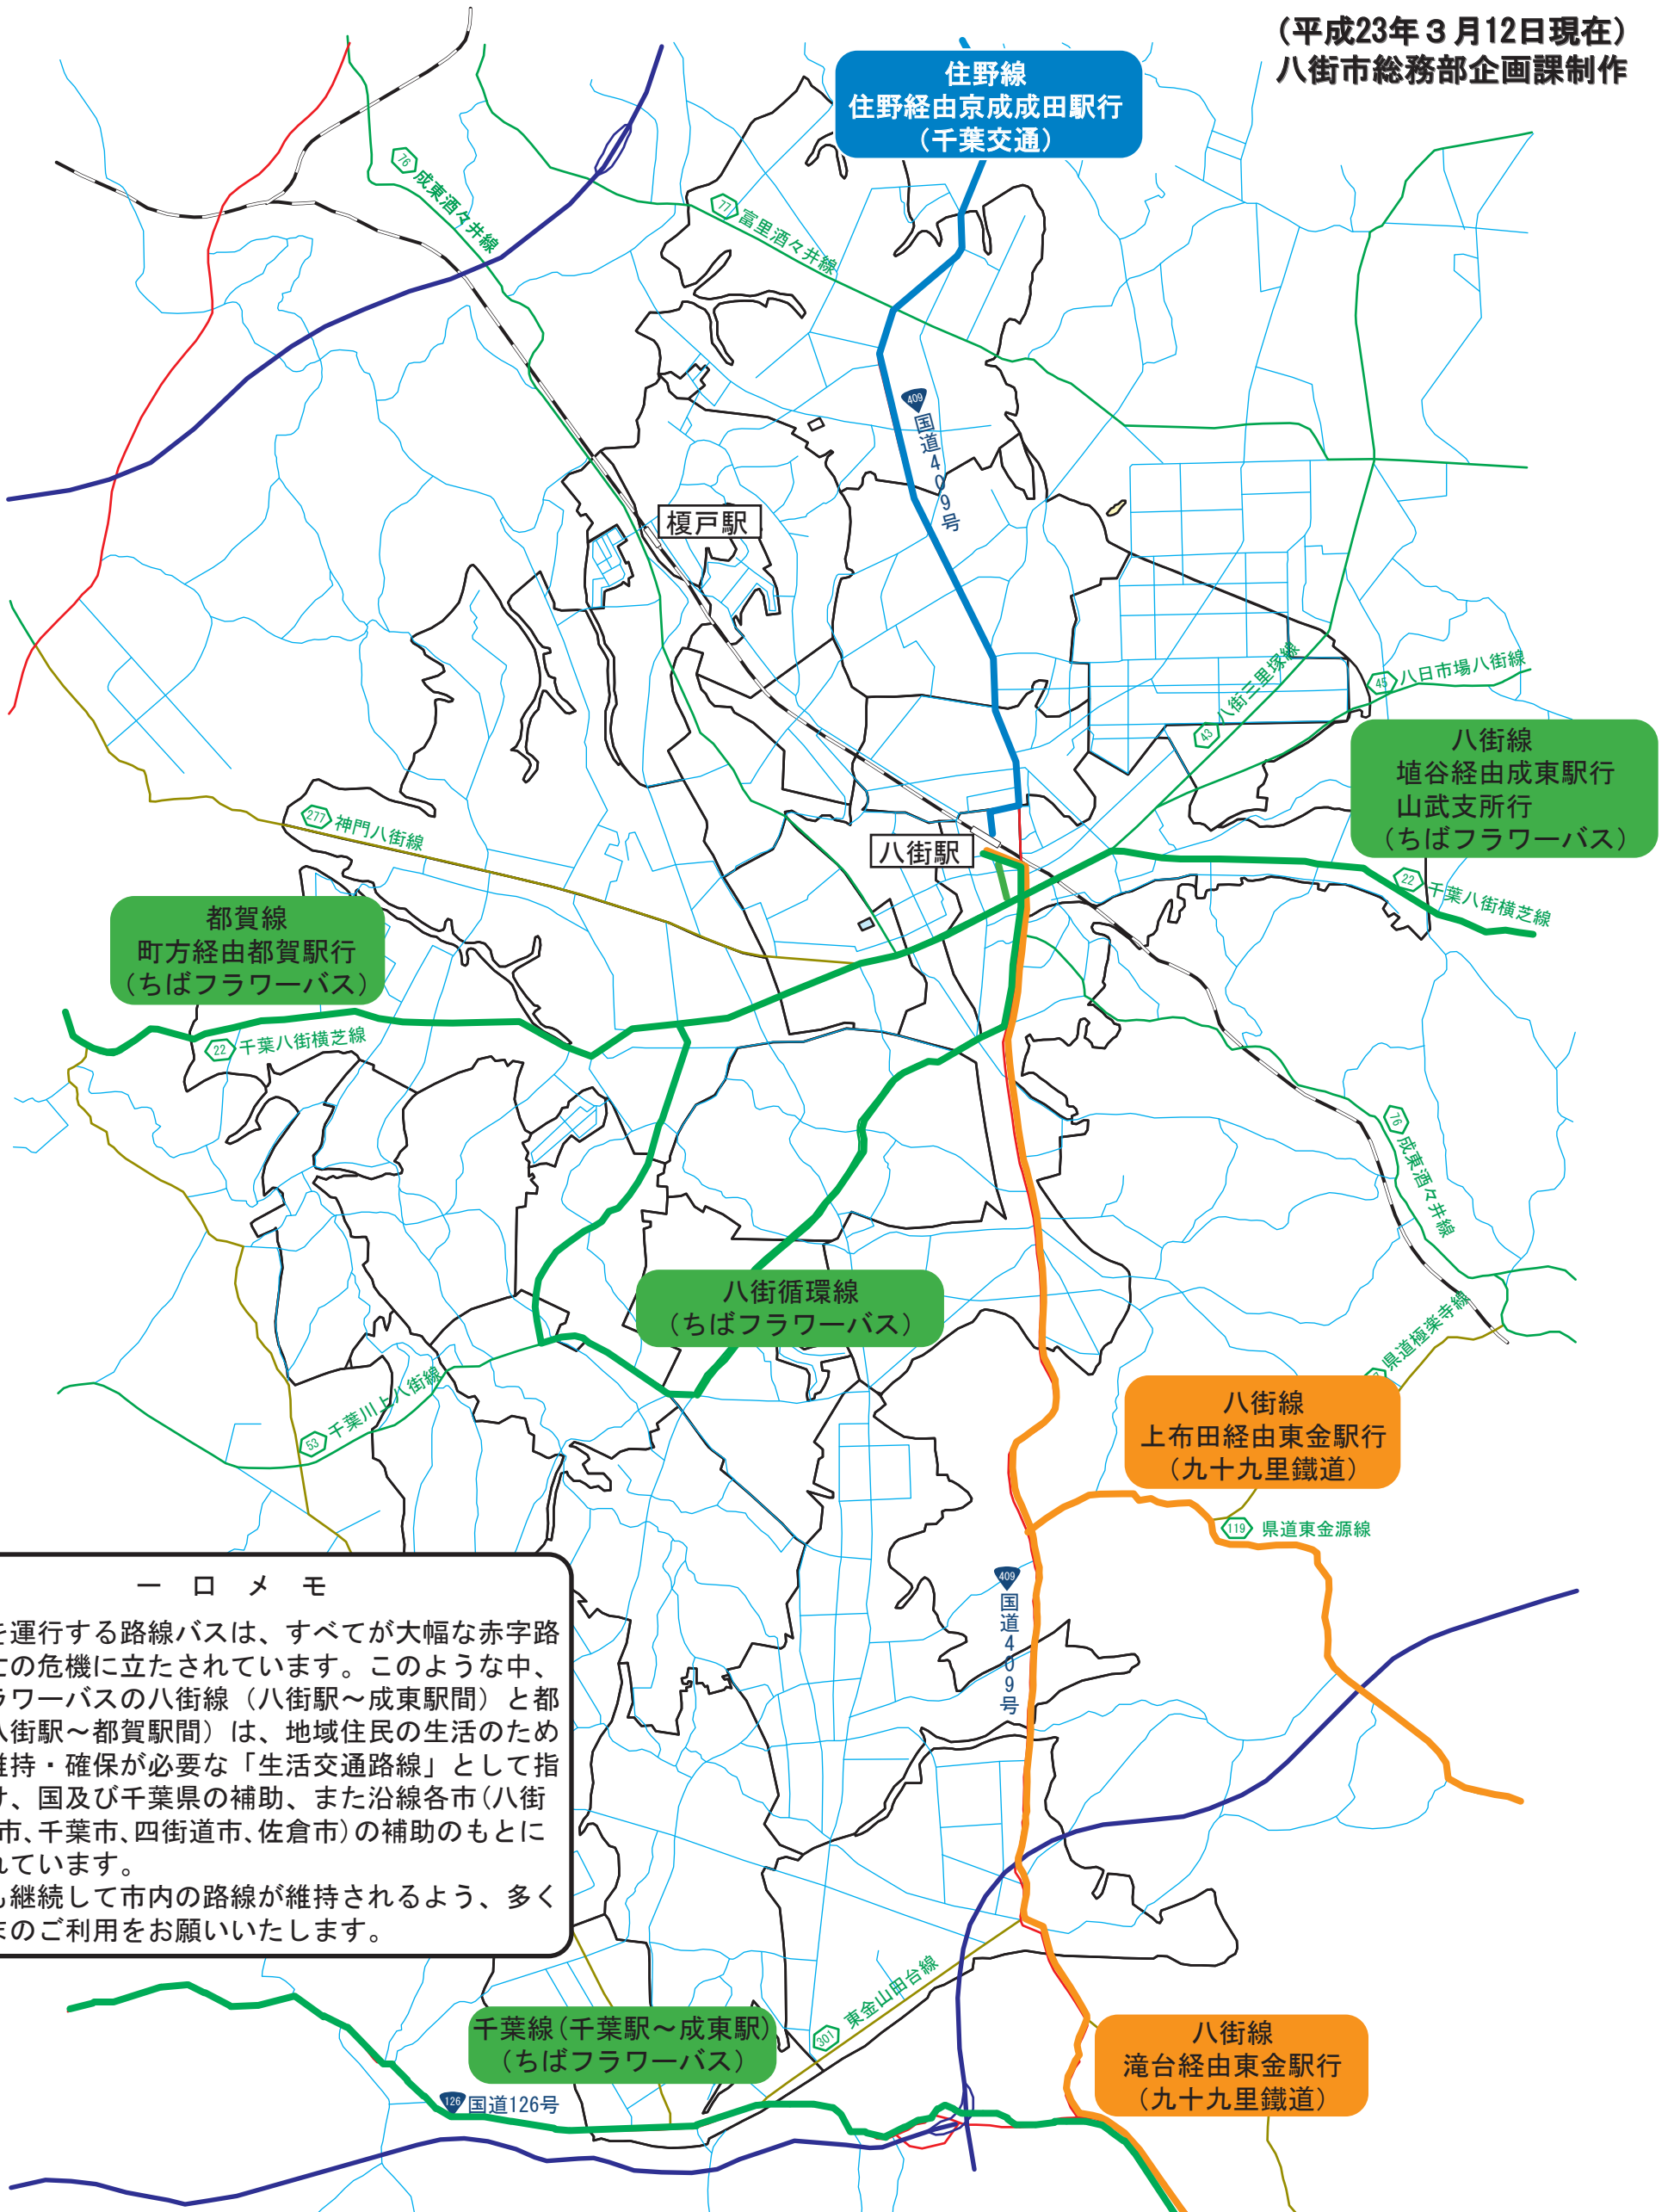

# 八街市内路線バス網

(平成23年3月12日現在)  
八街市総務部企画課制作

**都賀線**  
町方經由都賀駅行  
(ちばフラワーバス)

**住野線**  
住野經由京成成田駅行  
(千葉交通)

**八街線**  
埴谷經由成東駅行  
山武支所行  
(ちばフラワーバス)

**八街循環線**  
(ちばフラワーバス)

**八街線**  
上布田經由東金駅行  
(九十九里鐵道)

**八街線**  
滝台經由東金駅行  
(九十九里鐵道)

**千葉線**(千葉駅~成東駅)  
(ちばフラワーバス)

一口メモ  
市内を運行する路線バスは、すべてが大幅な赤字路線で存亡の危機に立たされています。このような中、ちばフラワーバスの八街線（八街駅～成東駅間）と都賀線（八街駅～都賀駅間）は、地域住民の生活のためにその維持・確保が必要な「生活交通路線」として指定を受け、国及び千葉県の補助、また沿線各市（八街市、山武市、千葉市、四街道市、佐倉市）の補助のもとに運行されています。  
今後も継続して市内の路線が維持されるよう、多くの皆さまのご利用をお願いいたします。

**ちばフラワーバス株式会社**  
0475-82-2611

**千葉交通株式会社**  
0476-24-3331

**九十九里鐵道株式会社**  
0475-52-3161

今日も明日からも“あなた”のために走りつづけます。