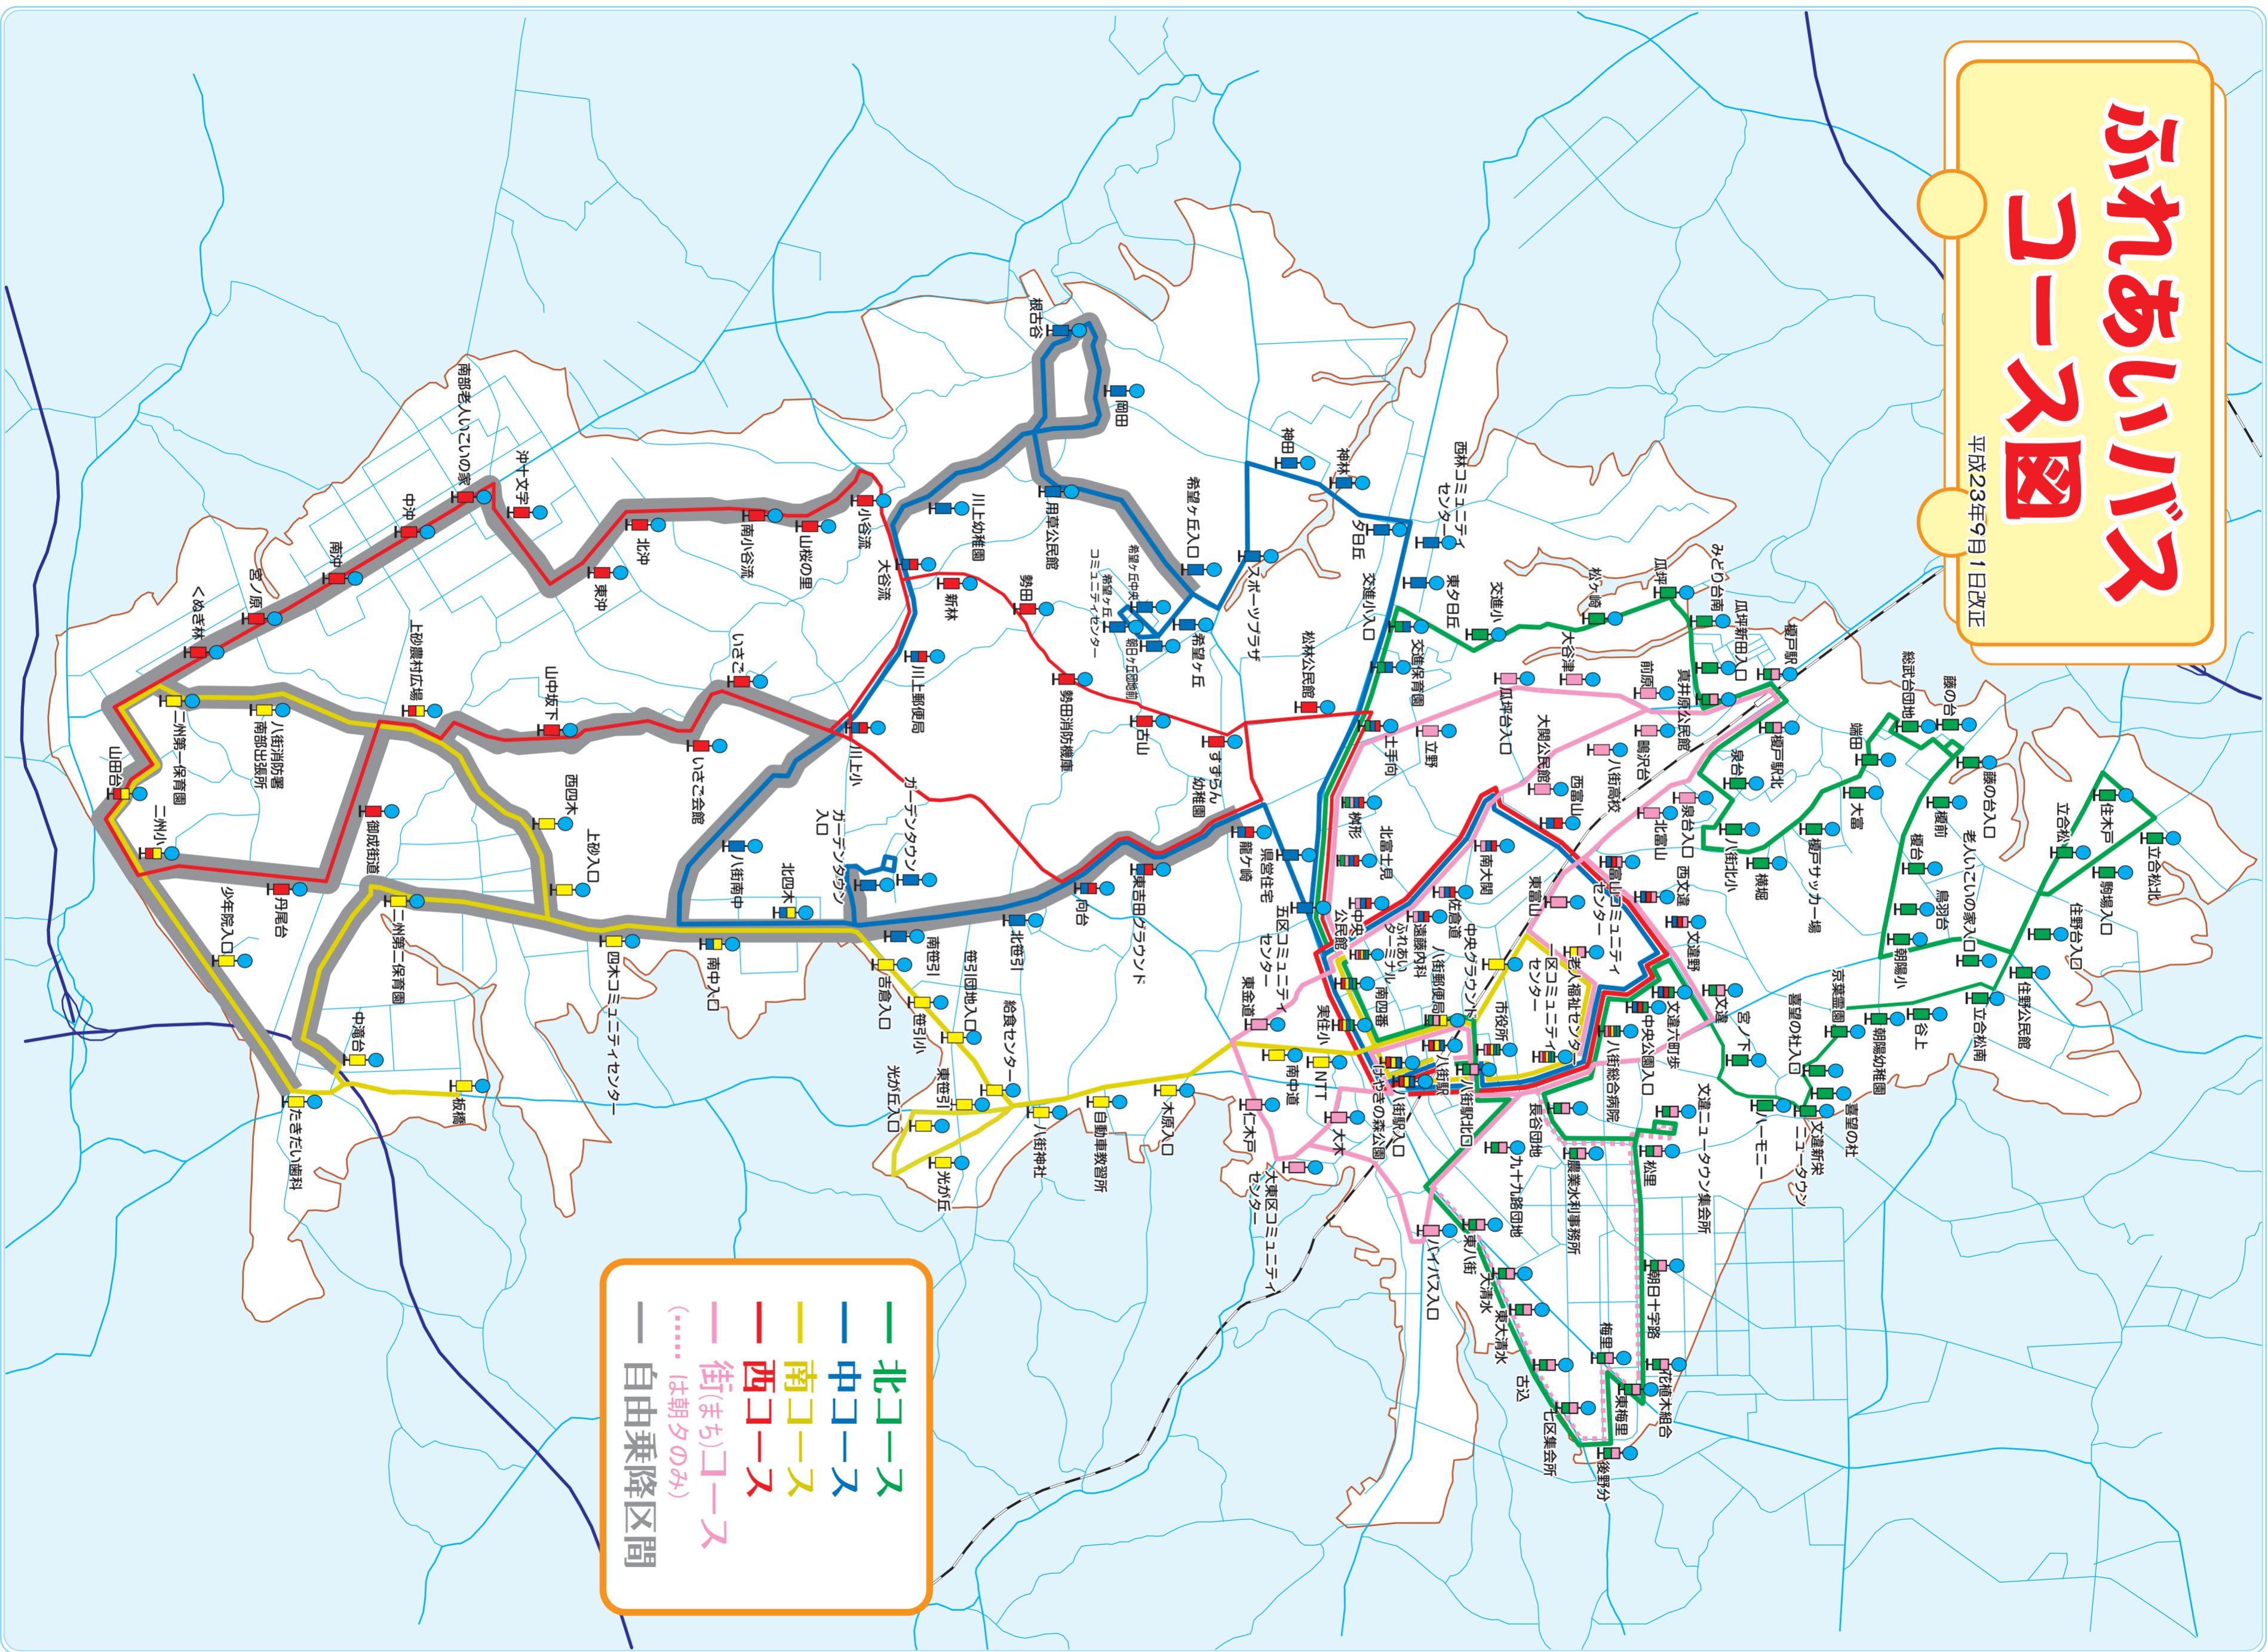

八街循環線 (八街駅～吉田～勢田～八街駅) H22.4.1改正 (八街駅～勢田～吉田～八街駅)						
運行：ちばフラワーバス(株) 0475-82-2611						
八街駅からの標準所要時分(吉田経由)	八街駅発時刻			八街駅からの標準所要時分(勢田経由)		
	平日	時	土・日・祝日			
八街駅	0:00	6		八街駅	0:00	
:	:	00 45勢	7	:	:	
神明町	0:03		8 40	実住小学校	0:02	
:	:	00	9 45	:	:	
吉田	0:06		10	松島	0:06	
東吉田	0:07	30勢	11	精米所	0:07	
向台	0:08	50	12 50	勢田入口	0:08	
:	:		13	古山入口	0:09	
吉倉	0:12		14	勢田新田	0:10	
川上小学校	0:13	40勢	15 30	勢田新田	0:11	
:	:	50	16 50勢	協同組合	0:12	
協同組合	0:15		17	:	:	
勢田新田	0:16		18 30	川上小学校	0:14	
:	:	25	19	吉倉	0:15	
精米所	0:20		20	:	:	
:	:	勢：勢田経由			向台	0:19
実住小学校	0:25	8/13～15と12/30～1/3は土・日・祝日のダイヤで運行します。			東吉田	0:20
:	:				:	:
八街駅	0:30				八街駅	0:30

住野線 (八街駅～住野～七栄～京成成田駅) H23.3.12改正						
運行：千葉交通(株) 0476-22-0783						
八街駅からの標準所要時分	八街駅発時刻			京成成田駅発時刻		
	平日	時	土・日・祝日	平日	時	土・日・祝日
八街駅	0:00	6		20 45高	6	20 45高
八街市役所	0:01		7	30高	7	57高
八街入口	0:02	05 35高	7 05 35高	57高		
八街一区	0:03	28 55	8 55		8	
文違三叉路	0:05	55	9 55	00	9	00
富山入口	0:06		10	05	10	05
宇津木堀	0:08	00	11 00	20	11	20
朝陽小学校	0:09	10	12 10	05	12	05
中住野	0:10	25	13 25	10	13	10
住野四ツ角	0:11	25	14 25	10 45	14	10
住野入口	0:13	27高 50高	15 27高	20	15	
中沢新田	0:14	25高	16 03高	37	16	05高
:	:	03高	30 17 03高	15	17	15
富里高校	0:22	20	18 20	30	18	30
七栄四ツ角	0:23	25	19 25		19	
:	:		20		20	
日赤入口	0:32	高：富里高校経由				
:	:	8/13～15と12/30～1/3は土・日・祝日のダイヤで運行します。				
京成成田駅	0:36					

六区「光が丘」地域は、次のように路線バスとふれあいバスを合わせてご利用いただきますと、たいへん便利になります。

(注) ●：日・祝日運休 ▲：土・日・祝日運休

ふれあいバス・南コース「東笹引」	九十九里バス「笹引」	→ 八街到着
	6:28●	6:40●
朝 6:36▲	朝 6:38▲	→ 6:50▲
① 7:52	① 7:54	→ 8:07
	8:45	8:57
② 9:52	② 9:54	→ 10:07
	11:58	12:10
④ 14:41	④ 14:43	→ 14:56
	16:45	16:57
	18:39▲	18:51▲
八街駅発 → 九十九里バス「笹引」	ふれあいバス・南コース「東笹引」	「光が丘」
6:50●	6:58●	
9:20	9:29	
③ 11:08	→	11:19 11:20
12:30	12:39	
⑤ 15:54	→	16:05 16:07
17:30	17:39	
⑥ 18:06	→	18:17 18:19
19:00▲	19:09▲	
夕 19:40▲	→	19:50▲ 19:52▲

# ふれあいバス コース図

平成23年9月1日改正

— 北コース  
— 中コース  
— 南コース  
— 西コース  
— 街まちコース  
 (.....は朝夕のみ)  
— 自由乗降区間