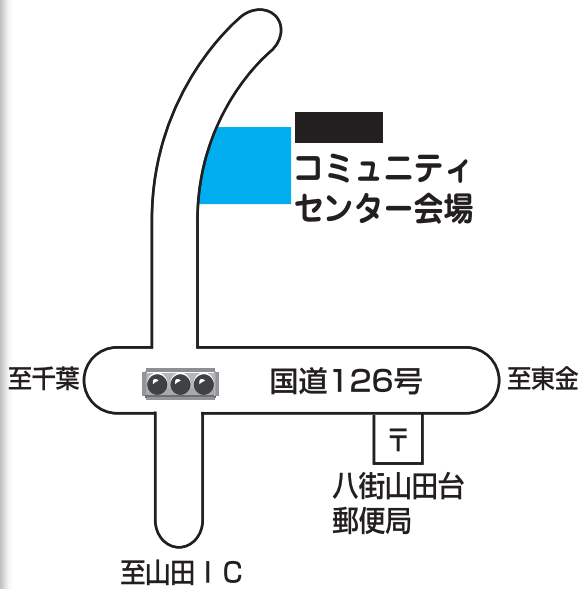

けやきの森公園
午前10時～午後9時
八街駅南口歩行者天国
午後0時30分～
山田台コミュニティーセンター
午後4時30分～

記号の見方
時日時
場会場
内内容
対象
定員
費参加費
申申し込み
締め切り
持ち物
問い合わせ

山田台コミュニティーセンター 会場案内図

けやきの森公園会場 八街駅南口歩行者天国会場 案内図

ふれあいバス 休止のお知らせ
8月20日(土)は、八街ふれあい夏まつりに伴う交通規制のため、運行ルートを一変変更します。
「けやきの森公園」バス停には停車しません。
また、臨時バス停の設置はしませんので、「八街駅」または「八街駅入口」バス停をご利用ください。
雨天時の8月21日は、日曜日のため運休します。
詳しい内容については、ふれあいバスの車中などに掲示します。
☎企画政策課
443-1114