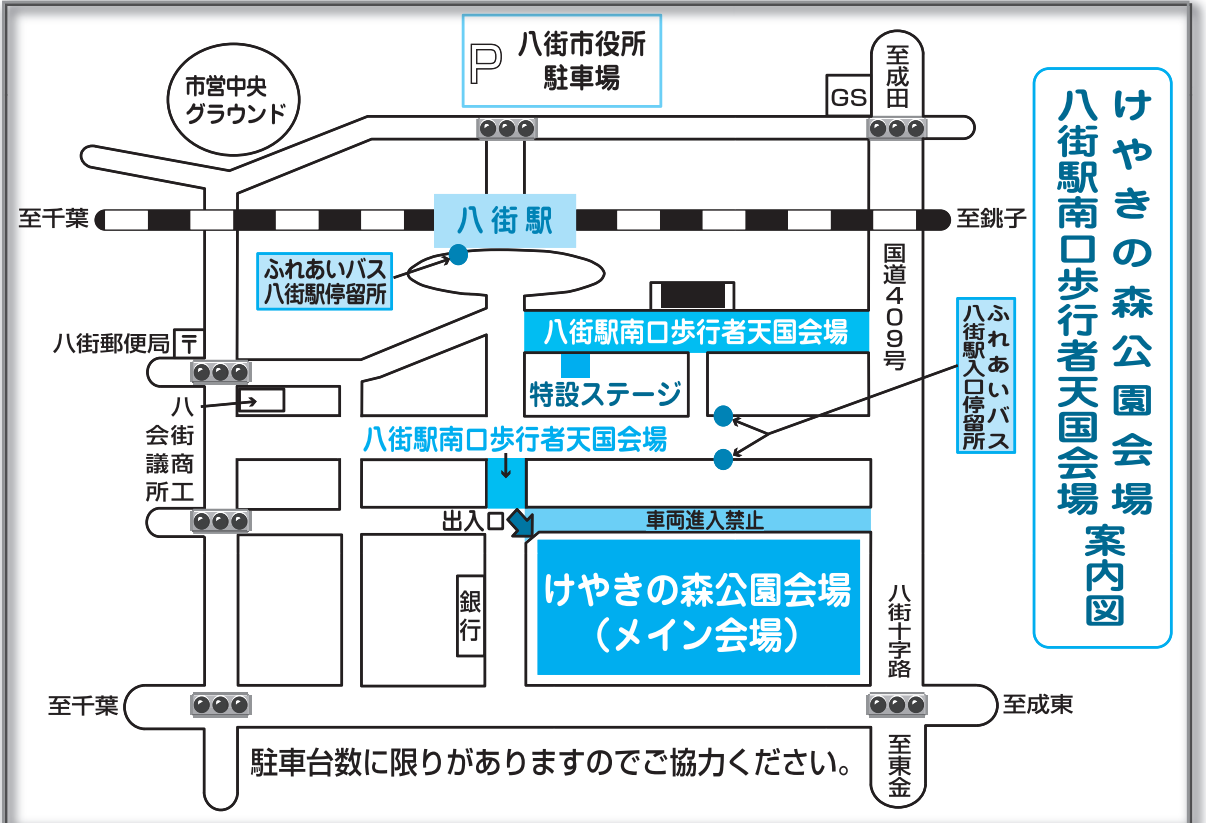

人口の動き 7月1日現在 人口 72,258人 (前月比 0人) 男 36,771人 女 35,487人 世帯数 30,930世帯

第25回八街ふれあい夏まつり

8月20日(土)

※雨天の場合は
8月21日(日)

夏の恒例行事となった八街ふれあい夏まつりを次のとおり開催します。
さまざまな催しものを予定して、多くの方のご来場をお待ちしています。
☎八街商工会議所内
八街ふれあい夏まつり
実行委員会
☎443-3021

けやきの森公園
午前10時～午後9時
八街駅南口歩行者天国
午後0時30分～
山田台コミュニティーセンター
午後4時30分～

記号の見方
時日時
場会場
内内容
対象
定員
費参加費
申申し込み
締め切り
持ち物
問い合わせ

山田台コミュニティーセンター 会場案内図

けやきの森公園会場 八街駅南口歩行者天国会場 案内図

ふれあいバス 休止のお知らせ
8月20日(土)は、八街ふれあい夏まつりに伴う交通規制のため、運行ルートを一変変更します。
「けやきの森公園」バス停には停車しません。
また、臨時バス停の設置はしませんので、「八街駅」または「八街駅入口」バス停をご利用ください。
雨天時の8月21日は、日曜日のため運休します。
詳しい内容については、ふれあいバスの車中などに掲示します。
☎企画政策課
443-1114

場
○けやきの森公園会場 (メイン会場)
○八街駅南口歩行者天国会場
(八街駅南口商店街振興組合)
○山田台コミュニティーセンター会場
○けやきの森公園会場
内
○納涼おどり
○模擬店
○各種ゲーム大会
○ステージイベントなど
○八街駅南口歩行者天国会場
○YOSAKOIソーラン
○ステージイベントなど
○山田台コミュニティーセンター会場
○納涼おどりなど

夏休み展示 「妖怪になった動物たち」
夏休み期間中、房総の妖怪伝説などに登場する動物たちを、はく製標本や写真パネルで紹介いたします。
☎8月28日(日)まで
午前9時～午後4時30分
(月曜日休館)
場
県立中央博物館大利根分館
入館料 一般 200円
高校生・大学生 100円
※中学生以下・65歳以上・障害者およびその介助者1人無料
問
県立中央博物館大利根分館
☎0478-56-0101