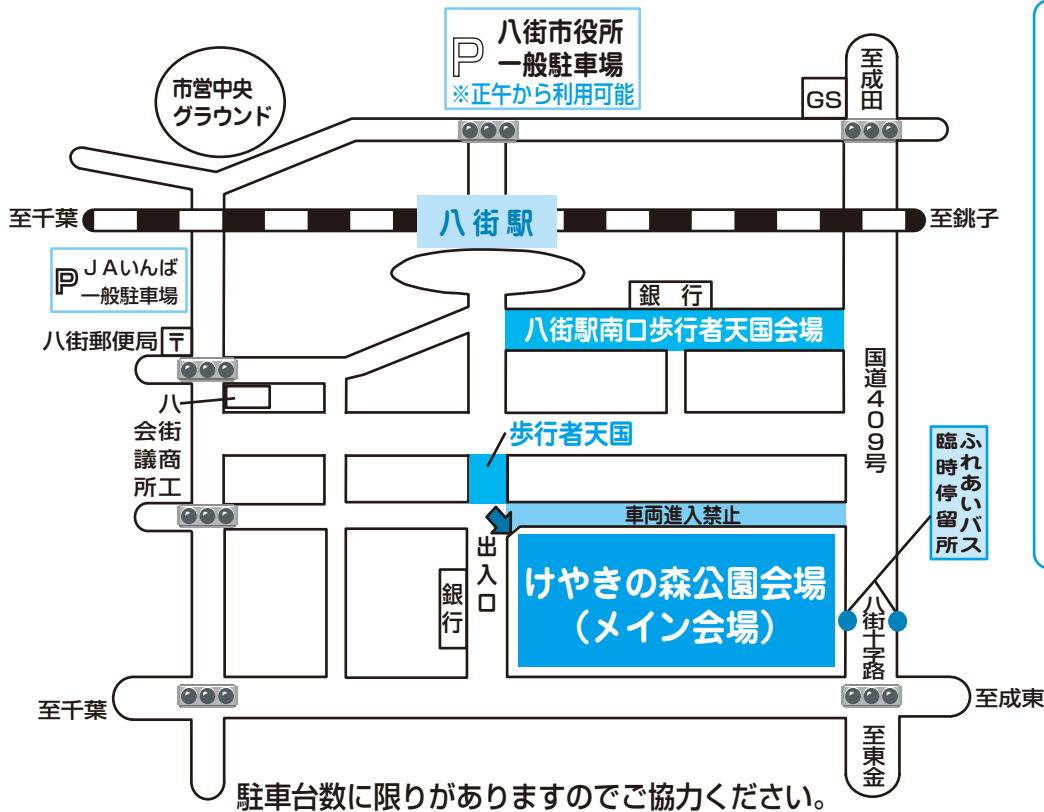

- ◇総人口 76,494人 (前月比 -41人)
- ◇男 38,690人
- ◇女 37,804人
- ◇世帯数 29,642世帯

第19回八街ふれあい夏まつり

8月21日(土)
午前10時～
午後9時

※雨天の場合は8月22日(日)

駐車台数に限りがありますのでご協力ください。

けやきの森公園会場
八街駅南口歩行者天国会場
案内図

夏の恒例行事となった八街ふれあい夏まつりを次のとおり開催いたします。
さまざまな催しものを予定して、多くの方のご来場をお待ちしています。
詳しくは、八街商工会議所内
八街ふれあい夏まつり実行委員会
☎443-3021へ。

山田台コミュニティセンター会場案内図

・納涼おどりなど

○山田台コミュニティセンター会場

- ・納涼おどり
- ・模擬店
- ・各種ゲーム大会
- ・ステージイベントなど
- 八街駅南口歩行者天国
- ・模擬店
- ・ステージイベントなど

○山田台コミュニティセンター会場

○八街駅南口歩行者天国会場
(八街駅南口商店街 振興組合)

○けやきの森公園会場
(メイン会場)

○八街駅南口歩行者天国会場

とき
8月21日(土)
午前10時～午後9時
※雨天の場合は8月22日(日)

主催
八街ふれあい夏まつり
実行委員会

「ふれあいバス」
臨時停留所のお知らせ

8月21日(土)(雨天の場合は8月22日(日))は、八街ふれあい夏まつりに伴う交通規制のため、ふれあいバスの停留所のうち、「けやきの森公園」の位置変更(臨時バス停設置)と「八街駅入口」の休止を行いますのでご注意ください。
※臨時停留所の位置は、ふれあいバスの車中などに掲示します。
詳しくは、市役所企画課 ☎443-1114へ。

とき 9月5日(日)
午後1時30分～3時30分
ところ 市総合保健福祉センター

8月の移動交番開設情報

開設日時	開設場所
3日(火)・26日(木)	文達コミュニティセンター
5日(木)	東吉田集会所
19日(木)	上砂農村広場
3日(火)・5日(木)・12日(木)・19日(木)	JR八街駅北口

※諸事情により開設できない場合もあります。詳しくは、佐倉警察署 ☎484-0110へ。

夜間および休日の市税納付・納税相談窓口