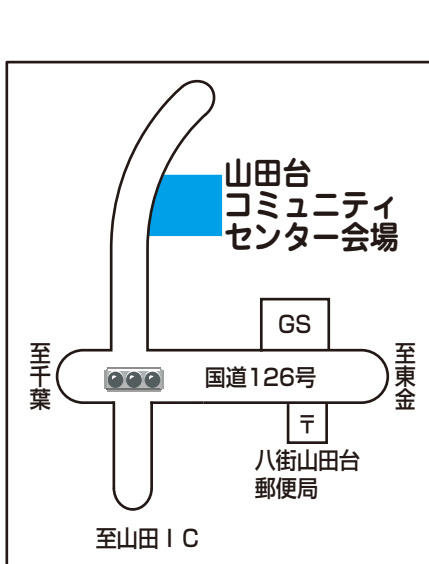

- ◇総人口 76,494人 (前月比 -41人)
- ◇男 38,690人
- ◇女 37,804人
- ◇世帯数 29,642世帯

第19回八街ふれあい夏まつり

8月21日(土)
午前10時～
午後9時

※雨天の場合は8月22日(日)

駐車台数に限りがありますのでご協力ください。

けやきの森公園会場
八街駅南口歩行者天国会場
案内図

夏の恒例行事となった八街ふれあい夏まつりを次のとおり開催いたします。
さまざまな催しものを予定して、多くの方のご来場をお待ちしています。
詳しくは、八街商工会議所内
八街ふれあい夏まつり実行委員会
☎443-3021へ。

山田台コミュニティセンター会場案内図

・納涼おどりなど

○山田台コミュニティセンター会場

- ・納涼おどり
- ・模擬店
- ・各種ゲーム大会
- ・ステージイベントなど
- 八街駅南口歩行者天国
- ・模擬店
- ・ステージイベントなど

○山田台コミュニティセンター会場

○八街駅南口歩行者天国会場
(八街駅南口商店街 振興組合)

○けやきの森公園会場
(メイン会場)

○八街駅南口歩行者天国会場

とき
8月21日(土)
午前10時～午後9時
※雨天の場合は8月22日(日)

主催
八街ふれあい夏まつり
実行委員会

「ふれあいバス」
臨時停留所のお知らせ

8月21日(土)(雨天の場合は8月22日(日))は、八街ふれあい夏まつりに伴う交通規制のため、ふれあいバスの停留所のうち、「けやきの森公園」の位置変更(臨時バス停設置)と「八街駅入口」の休止を行いますのでご注意ください。
※臨時停留所の位置は、ふれあいバスの車中などに掲示します。
詳しくは、市役所企画課 ☎443-1114へ。