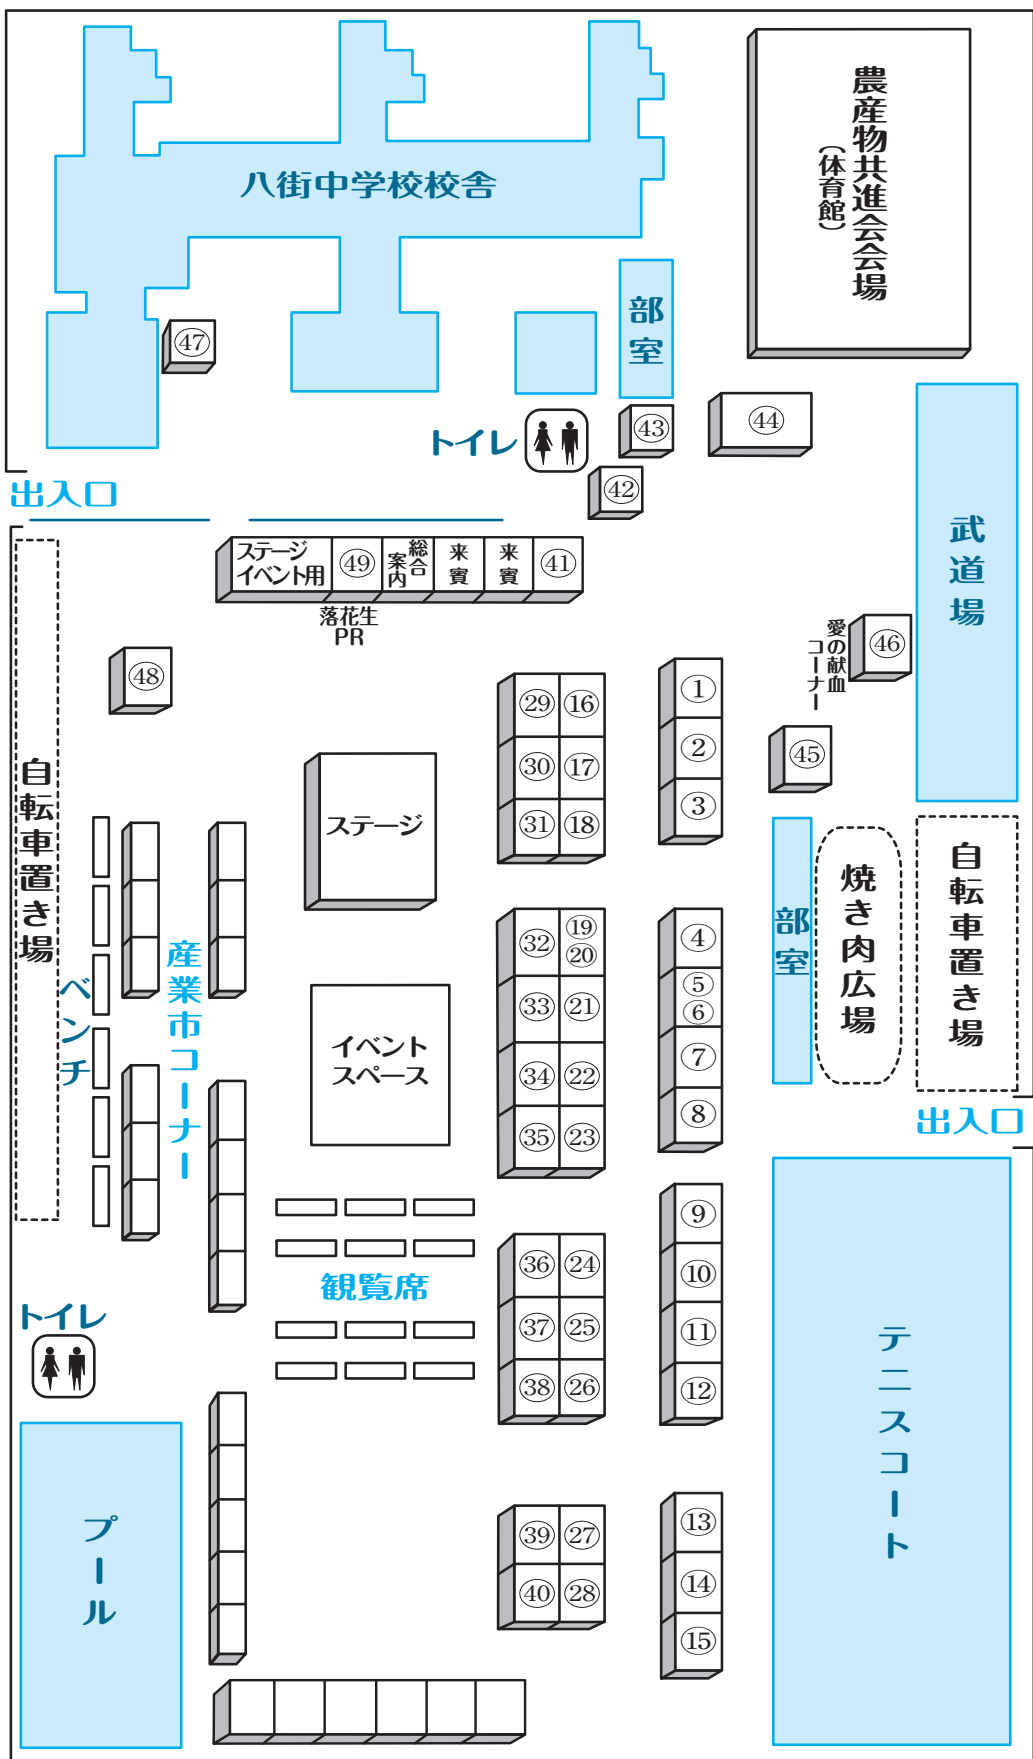

八街市産業まつり会場配置図

記号の見方 日時 会場 内容 対象 定員 費 参加費 申し込み 締め切り 持ち物 問い合わせ

TEL 444-0815 FAX 444-0815

- ① 千葉みらい八街地区 北部連合出荷組合 つきたて餅の無料配布
- ② 八街市酪農組合 輪投げ(景品は乳製品)
- ③ 八街市植木生産組合 植木、苗木の販売・苗木の無料配布
- ④ アグリライフやちまた 焼きそば、漬物の販売
- ⑤ 公益社団法人八街市 シルバー人材センター 普及啓発、入会相談、受注受付
- ⑥ 八街市社会福祉協議会 東日本大震災被災地支援特設コーナー、缶詰・みそなどの加工品販売、仮設住宅の手芸品の販売
- ⑦ 八街市手をつなぐ親の会 豚汁、フランクフルトなどの販売
- ⑧ 姫農 野菜、加工品などの販売
- ⑨ 八街市自衛隊協力会 自衛官募集活動、カレンダーの販売
- ⑩ 千葉県LPガス協会 八街地区会 LPガスの正しい使い方、ガスメーター器具などの使い方、災害時LPガスの利便性、ゲームなどでPR
- ⑪ 千葉県社会保険労務士会(千葉支部) 年金・労働問題など無料相談
- ⑫ NPO法人エコ・やちまた グッズ、活動紹介、ポップコーンの販売
- ⑬ 八街市4Hクラブ 野菜くじゲーム
- ⑭ 千葉土建一般労働組合 八街支部 子ども工作教室、無料住宅相談
- ⑮ 八街建築工業組合 包丁研ぎ、太陽光発電実演説明、住宅相談
- ⑯ 八街市酒米生産組合 各地地酒の紹介、販売
- ⑰ 成田法人会八街支部 クイズ、くじ引き
- ⑱ 八街市酒米生産組合 各地地酒の紹介、販売
- ⑲ 八街市酒米生産組合 各地地酒の紹介、販売
- ⑳ 成田法人会八街支部 クイズ、くじ引き
- ㉑ 榎戸駅前郵便局 年賀はがき、切手の販売
- ㉒ 生活協同組合 パルスステム千葉 商品の試食会
- ㉓ 千葉みらい農業協同組合 食品の販売、展示
- ㉔ 千葉みらい八街地区青年部 野菜の販売
- ㉕ 千葉県畜産総合研究センター 畜産総合研究センターの紹介、研究成果などの展示、堆肥の無料配布
- ㉖ 八街ロータリークラブ 日用品のチャリティバザー
- ㉗ 八街市優良特産 落花生推奨協議会 推奨落花生の販売、落花生の無料配布、抽選会
- ㉘ 八街工業会 物品販売、P-11クッキン(小学生対象)
- ㉙ 八街市観光農業協会 野菜、落花生などの販売
- ㉚ 八街山野草会 山野草の展示、販売
- ㉛ 八街市聴覚障害者協会 チャリティバザー
- ㉜ 障害者支援施設 就職するなら明朗塾 菓子、野菜の販売
- ㉝ 八街アイデアクラブ 発明品展示、発明相談
- ㉞ 千葉黎明高等学校 野菜・花の販売
- ㉟ ケーブルネット二九六 ケーブルテレビサービスPR、アンケート回答者にプレゼント、パンフレット配布
- ㊱ 印旛衛生施設管理組合 堆肥の無料配布
- ㊲ 千葉県自動車整備振興会 八街支部 安全運転指導、危険体験学習、運転適正診断、自動車エンジン展示
- ㊳ 八街市防災課・八街消防署 消防団員の募集、防災・防犯・交通の啓発物の配布、車輛の展示、はしご車の搭乗
- ㊴ 八街市養豚組合 焼き肉の試食(豚肉)
- ㊵ 八街市献血推進協議会 献血の実施
- ㊶ 佐倉警察署 防犯・交通の啓発、車輛の展示など
- ㊷ ご当地グルメアイデア料理コンテスト アイディア料理コンテストのレシピ配布
- ㊸ 落花生新品種PRコーナー 落花生新品種「千葉P114号」の愛称募集PR
- ㊹ 八街市消費者の会 リサイクル品と手芸品の展示・販売、啓発
- ㊺ 八街商工会議所女性会 日用品などのバザー
- ㊻ 八街市身体障害者福祉会 手芸品、雑貨、花などの販売
- ㊼ 八街市更生保護女性会 日用雑貨・野菜の販売、犯罪や非行防止の啓発
- ㊽ 八街ライオンズクラブ 甘酒の販売
- ㊾ ボランティアアグループ 「きらら」手芸品や野菜・リサイクル品の販売
- ㊿ 八街市聴覚障害者協会 チャリティバザー