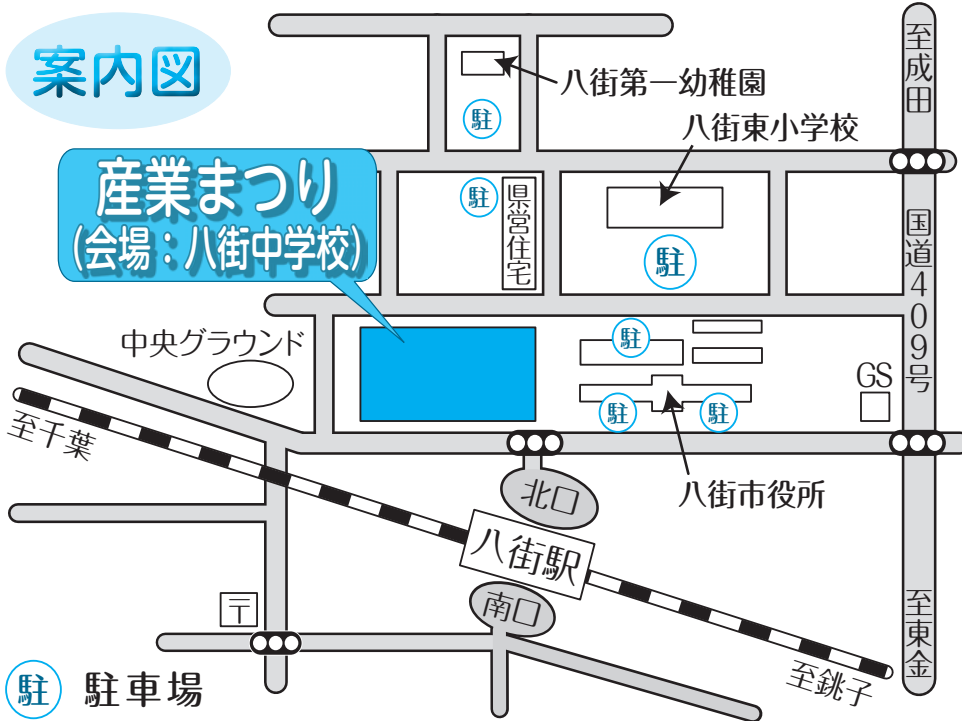

カタログポケット QRコード

このアイコンを
探してね

広報やちまたを、カタログポケット（多言語対応電子書籍）で配信しています。

記号の見方
日時
会場
内容
対象
定員
費用
参加費
申し込み
締め切り
持ち物
問い合わせ

案内図

産業まつり
(会場：八街中学校)

駐 駐車場

第40回産業まつりを11月19日(日)に八街中学校で開催します。
地元農産物や特産物格安販売、商工業製品の展示即売、農産物共進会の開催、各種無料配布やステージイベントなどを行います。皆さんのご来場をお待ちしています。

11月19日(日)
※荒天中止
午前9時～午後3時
会場 八街中学校

第40回八街市産業まつり
大地の恵みに感謝
主な催し物

- 農産物共進会展示即売
農家の皆さんが丹精込めて作った野菜などの農産物共進会が開催されます。
- 産直野菜などの販売
安心・安全で新鮮な野菜やくだもの、花苗などを安価で販売します。
- 消防はしご車搭乗体験
子どもに大人気の消防はしご車の搭乗体験、午前10時30分と午後1時の2回行います。
- 搭乗する際の注意事項
・小学生以下で付き添いなしで搭乗できること。
・整理券の代理受領は不可、1人1回まで。
・整理券を持っていても災害時は搭乗体験を中止する。
- 模擬店コーナー
地元の元気いっぱいのお店がこの日のために勢揃い。たくさんさんの模擬店が皆さんをお待ちしています。
- 当日は、会場周辺の道路が大変混雑しますので、ふれあいバスや公共交通機関を利用し、車での来場はできるだけご遠慮ください。
- ふれあいバスを運賃無料で臨時運行します。(朝便、1便、夕便は運行しません)
- 農政課
☎ 443-1402

楽しい ステージイベント

午前9時	開会式 (八街生姜ジンジャーエールで乾杯)
午前9時40分	立身流演武「立身流八街支部」
午前10時	「Keiki Hula (ハウ・カフアリヴァイ)」 (子どものフラダンス)
午前10時30分	よさこいソーラン「舞謳歌」
午前11時	和太鼓の演奏「楽鼓の会」
午前11時30分	「MEGU」ライブ (八街市出身シンガーソングライター)
正午	ダンス「ハピネスダンススクール」
午後12時30分	ステージドリル「千葉黎明高等学校」
午後1時	ダンス「Dance A Live」
午後1時30分	ダンス「CAT NAP」
午後2時	ヒップホップダンス「BEAT THE MIX」

※印のイベントは整理券または引換券を配布します。配布する時間は、それぞれ30分前を予定しています。(状況により早めに配布する場合があります。)

FAX 444-0815