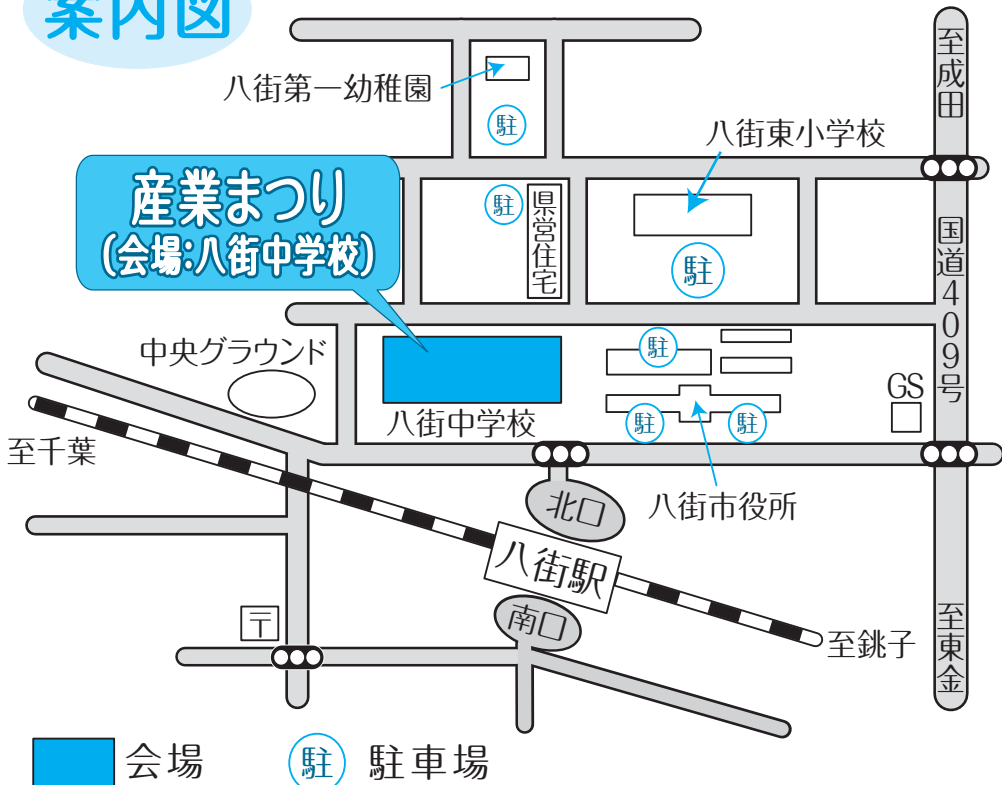

産業まつり当日は、会場周辺の道路が大変混雑しますので、車でのご来場はできるだけご遠慮ください。

案内図

■ 会場 (八街中学校)
● 駐車場

第39回産業まつりを11月20日(日)に八街中学校で開催します。地元農産物や特産物格安販売、商工業製品の展示即売、農産物共進会の開催、各種無料配布やステージイベントなどを行います。皆様のご来場をお待ちしています。

11月20日(日)

※荒天中止
午前9時～午後3時
会場 八街中学校

○模擬店コーナー

地元の元気いっぱいのお店がこの日のために勢揃い。たくさんのお客さんが、趣向をこらして皆さんをお待ちしています。

当日は、駐車場が少なく、会場周辺の道路が大変混雑します。ふれあいバスや公共交通機関を利用し、車での来場はできるだけご遠慮ください。

ふれあいバスを運賃無料で臨時運行します。

※朝便、1便、夕便は運行しません。

問農政課

☎ 443-1402

楽しい