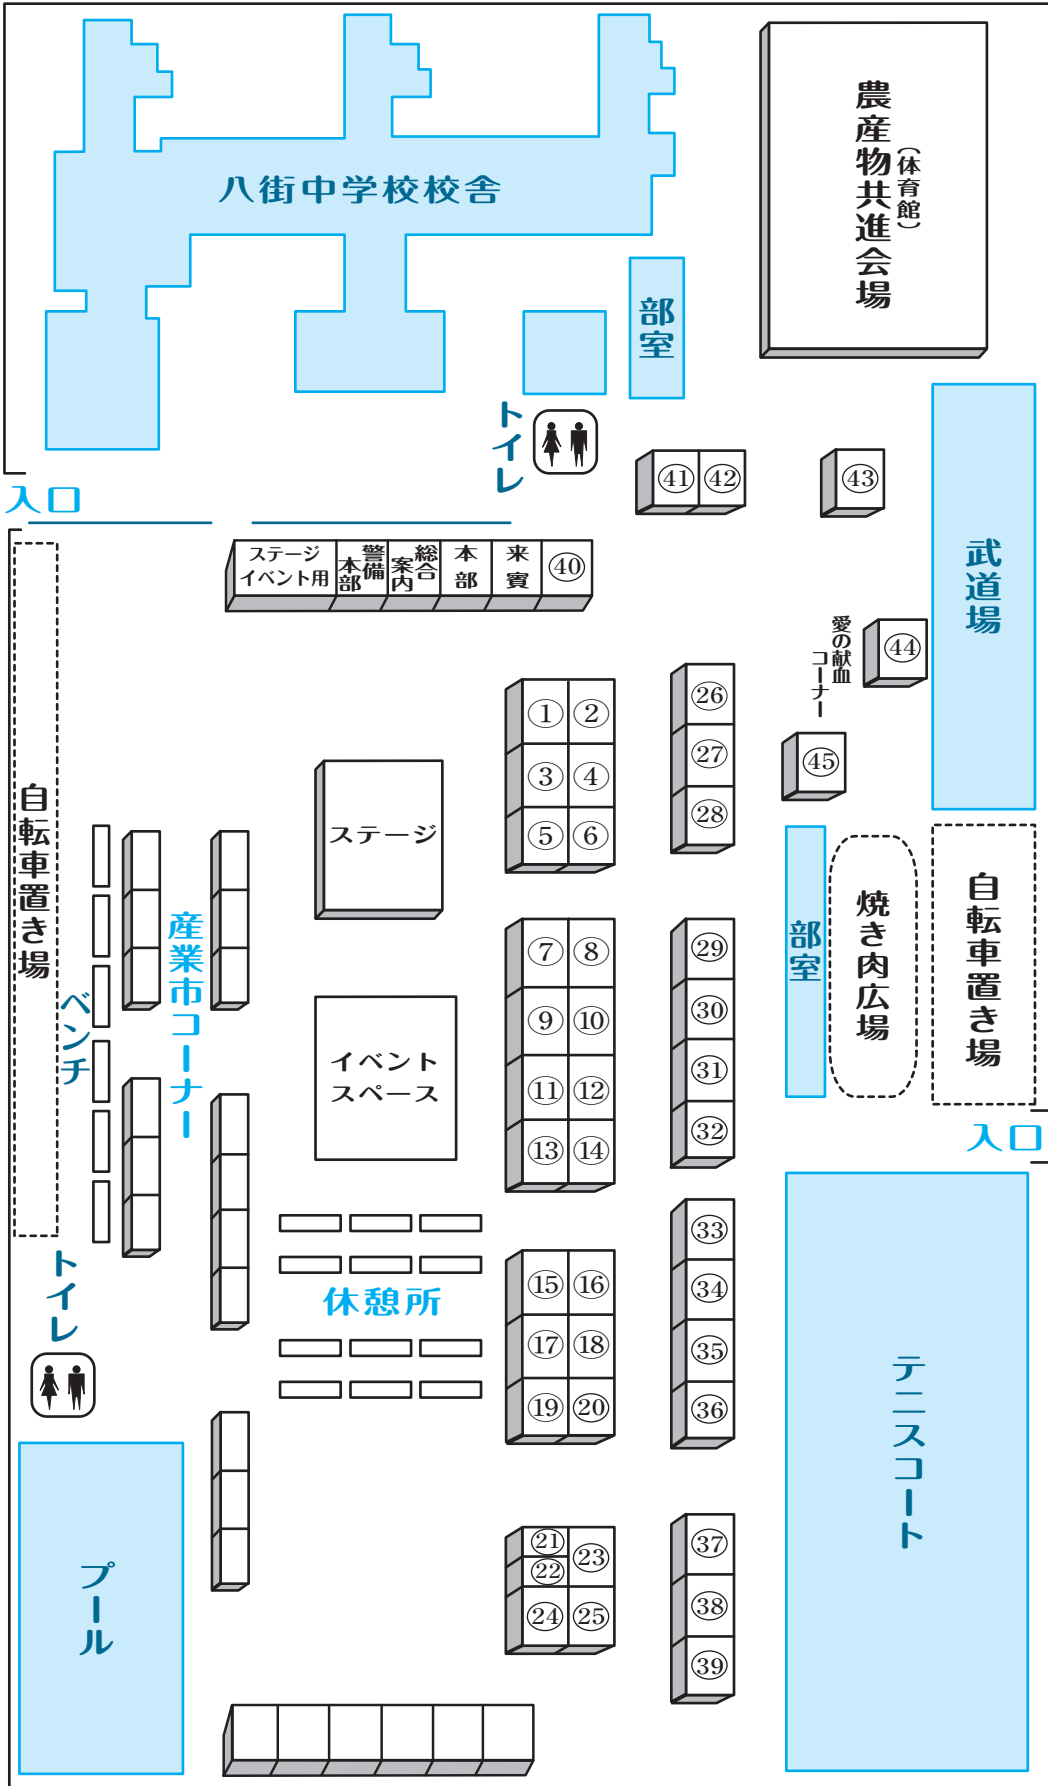

記号の見方 時 日 時 場 会場 内容 対象 定員 費 参加費 申 申し込み 締 締め切り 持 持ち物 問 問い合わせ

FAX 444-0815

八街市産業まつり会場配置図

「たくさんの催物やお店があなたをお待ちしています」

- ① 千葉みらい農業協同組合 食品の販売
- ② JA千葉みらい グリーンやちまた園芸部 にんじんジュース配布
- ③ JA千葉みらい 八街地区青年部 野菜の販売
- ④ JA千葉みらい産直組合 野菜の販売
- ⑤ 千葉県畜産総合研究センター 畜産総合研究センターの
- ⑥ JA千葉みらい八街地区 女性部 とん汁、落花生おこわ、混ぜごはんの販売
- ⑦ 八街市酒米生産組合 各地地酒の紹介、販売
- ⑧ 八街ロータリークラブ チャリティバザー
- ⑨ 八街市優良特産 落花生推奨協議会 推奨落花生の販売、落花生の無料配布、抽選会
- ⑩ 八街郵便局 年賀はがき、切手の販売
- ⑪ 八街工業会 物品販売、P-1グランプリらつかみそコンテスト
- ⑫ 八街市消費者の会 リサイクル品と手芸品の展示・販売
- ⑬ 八街市観光農業協会 野菜、落花生などの販売
- ⑭ 八街商工会議所女性会 日用品などのバザー
- ⑮ 八街山野草会 山野草の展示、販売
- ⑯ 八街市身体障害者福祉会 手芸品、雑貨、花などの販売
- ⑰ 千葉黎明高等学校 野菜・花の販売
- ⑱ 生活協同組合コープみらい 広報・宣伝、試供品の配布
- ⑲ 障害者支援施設 就職するなら明朗塾 菓子、野菜の販売
- ⑳ 八街市子ども会育成会連絡協議会 ジュニアリーダーのPR活動、スライム販売
- ㉑ アイスマップ 視覚障害者用時計の展示
- ㉒ 八街市聴覚障害者協会 チャリティバザー
- ㉓ ボランティアアグループ「きらら」 手芸品や野菜、リサイクル品の販売
- ㉔ 八街アイデアクラブ 発明品展示、発明相談
- ㉕ 八街市更生保護女性会 日用雑貨などの販売、犯罪や非行防止の啓発
- ㉖ JA千葉みらい八街地区北部連合出荷組合 つきたて餅の無料配布
- ㉗ 八街市酪農組合 輪投げ(景品は乳製品)
- ㉘ 八街市植木生産組合 植木、苗木の販売・苗木の無料配布
- ㉙ アグリライフやちまた 焼きそば、漬物の販売
- ㉚ 姫農 野菜、加工品などの販売
- ㉛ 八街市手をつなぐ親の会 豚汁、フランクフルトなどの販売
- ㉜ 八街市社会福祉協議会 東日本大震災被災地支援特設コーナー、缶詰・みそなどの加工品販売、仮設住宅の手芸品の販売
- ㉝ 八街市自衛隊協力会 自衛官募集活動、チラシ配布、カレンダーの販売
- ㉞ 八街市子ども会育成会連絡協議会 ジュニアリーダーのPR活動、スライム販売
- ㉟ アイスマップ 視覚障害者用時計の展示
- ㊱ 八街市聴覚障害者協会 チャリティバザー
- ㊲ ボランティアアグループ「きらら」 手芸品や野菜、リサイクル品の販売
- ㊳ 八街アイデアクラブ 発明品展示、発明相談
- ㊴ 八街市更生保護女性会 日用雑貨などの販売、犯罪や非行防止の啓発
- ㊵ JA千葉みらい八街地区北部連合出荷組合 つきたて餅の無料配布
- ㊶ 八街市酪農組合 輪投げ(景品は乳製品)
- ㊷ 八街市植木生産組合 植木、苗木の販売・苗木の無料配布
- ㊸ アグリライフやちまた 焼きそば、漬物の販売
- ㊹ 姫農 野菜、加工品などの販売
- ㊺ 八街市手をつなぐ親の会 豚汁、フランクフルトなどの販売
- ㊻ 八街市社会福祉協議会 東日本大震災被災地支援特設コーナー、缶詰・みそなどの加工品販売、仮設住宅の手芸品の販売
- ㊼ 八街市自衛隊協力会 自衛官募集活動、チラシ配布、カレンダーの販売
- ㊽ 千葉県LPガス協会八街地区会 LPガスの正しい使い方、ガスメーター器具などの使い方、ゲームなどによるPR
- ㊾ 千葉県社会保険労務士会(千葉支部) 年金・労働問題など無料相談会
- ㊿ NPO法人エコ・やちまた ダーツ、活動紹介
- ㊿ 八街市4Hクラブ 野菜くじゲーム
- ㊿ 八街建築工業組合 包丁研ぎ、太陽光発電実演説明、住宅相談
- ㊿ 千葉土建一般労働組合 八街支部 子ども工作教室、無料住宅相談
- ㊿ ケーブルネット二九六 ケーブルテレビサービスPR、アンケート
- ㊿ 印旛衛生施設管理組合 堆肥の無料配布
- ㊿ 千葉県自動車整備振興会八街支部 安全運転指導、危険体験学習、運転適正診断、自動車エンジン展示
- ㊿ 八街市防災課・八街消防署 消防団員の募集、防災・防犯、交通の啓発物の配布、車輛の展示、はしご車の搭乗
- ㊿ 八街市献血推進協議会 献血の実施
- ㊿ 八街市養豚組合 焼肉試食(豚肉)