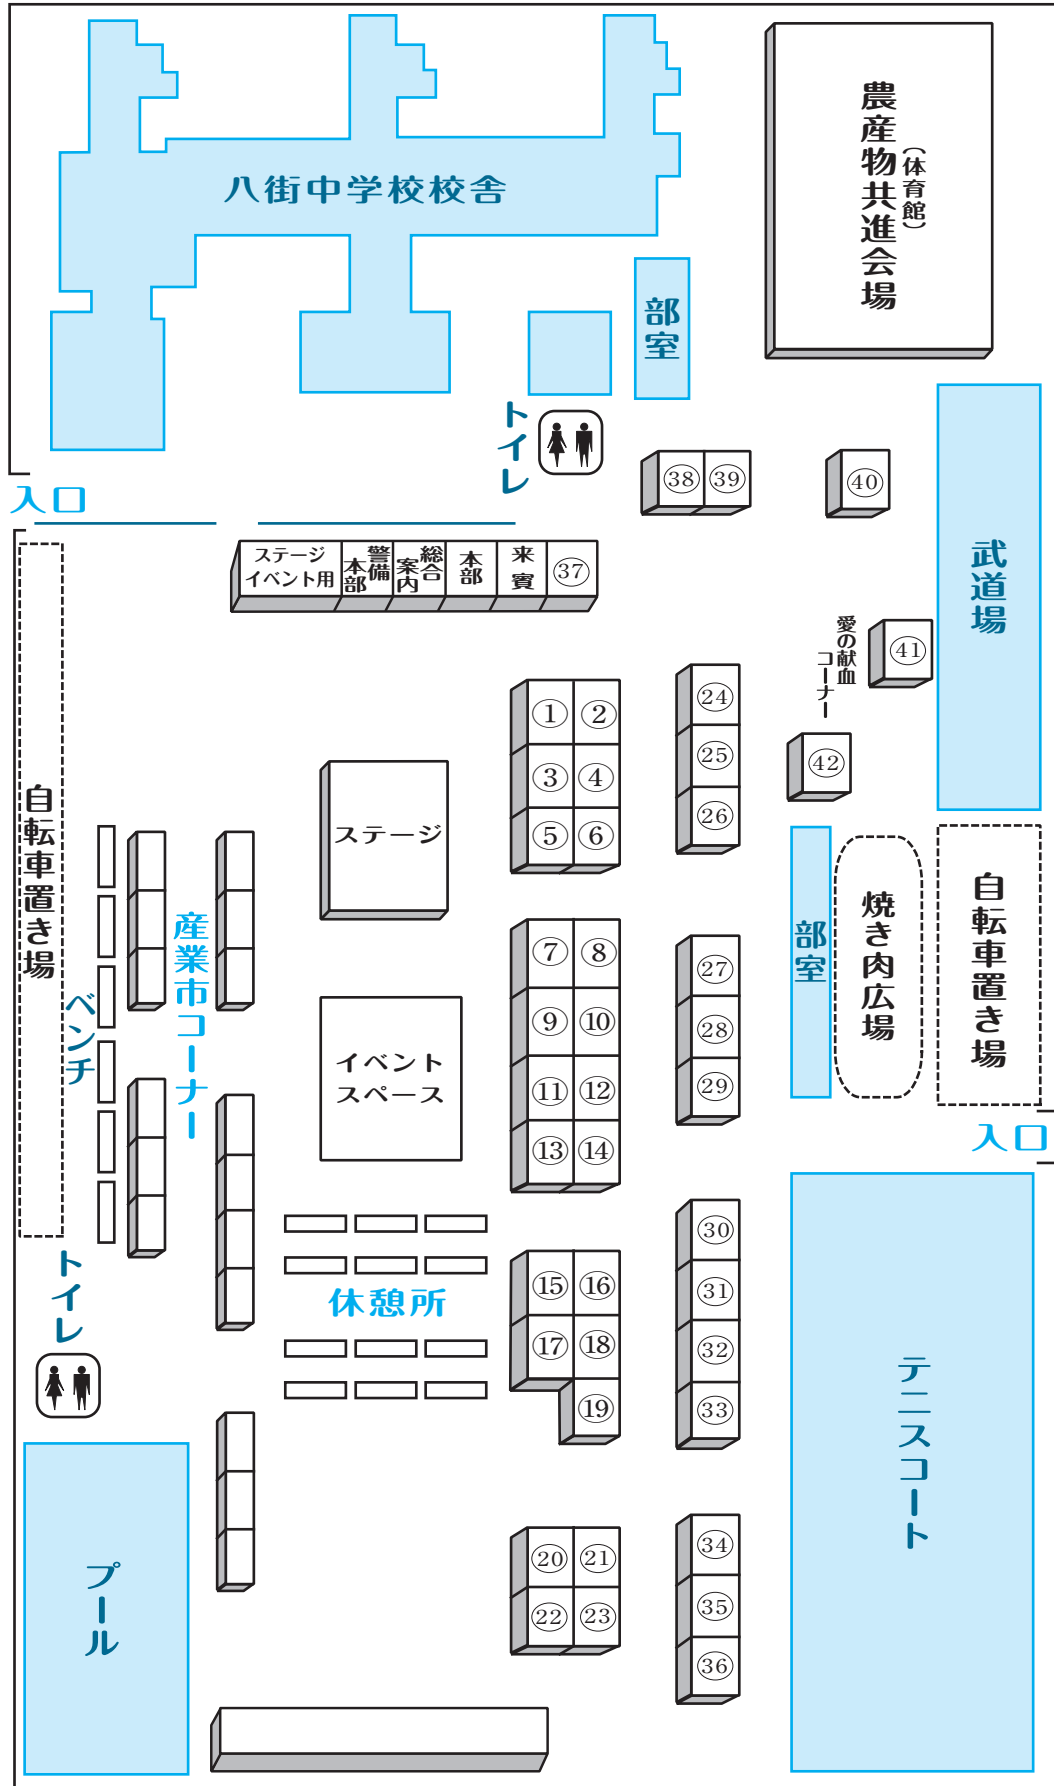

# 八街市産業まつり会場配置図

たくさんの催物やお店があなたを待っています！

- ① 千葉みらい農業協同組合  
食品などの展示、販売
- ② JA千葉みらい  
グリーンやちまた園芸部  
にんじんジュース配布
- ③ JA千葉みらい  
八街地区青年部  
野菜の販売
- ④ JA千葉みらい産直組合  
野菜の販売

- ⑤ 千葉県畜産  
総合研究センター  
畜産総合研究センターの  
紹介、研究成果などの展  
示、堆肥の配布
- ⑥ JA千葉みらい八街地区  
女性部  
とん汁、落花生おこわ、  
混ぜごはんの販売
- ⑦ 八街市酒米生産組合  
各地の地酒の紹介、販売

- ⑧ 八街ロータリークラブ  
チャリティバザー
- ⑨ 八街市優良特産  
落花生推奨協議会  
推奨落花生の販売、落花  
生の無料配布、抽選会
- ⑩ 八街郵便局  
年賀はがき、切手の販売
- ⑪ 八街工業会  
子ども広場、P11グラ  
ンプリ八街らっかみそ大  
会

- ⑫ 八街市消費者の会  
リサイクル品と手芸品の  
展示・販売
- ⑬ 八街市観光農業協会  
野菜、落花生などの販売
- ⑭ 八街商工会議所女性会  
日用品などのチャリティ  
バザー
- ⑮ 八街山野草会  
山野草の展示、販売
- ⑯ 八街市身体障害者福祉会  
手芸品、日用雑貨などの  
販売
- ⑰ 千葉黎明高等学校  
野菜・花の販売

- ⑱ 生活協同組合コープみらい  
広報・宣伝、試供品の配布
- ⑲ 障害者支援施設  
就職するなら明朗塾  
菓子、野菜の販売
- ⑳ 八街市聴覚障害者協会  
チャリティバザー
- ㉑ ボランティアグループ  
「きらら」  
手芸品や野菜、リサイク  
ル品の販売
- ㉒ 八街アイデアクラブ  
発明品展示、発明相談
- ㉓ 八街市更生保護女性会  
日用雑貨などの販売およ  
び犯罪や非行防止の啓発
- ㉔ JA千葉みらい八街地区  
北部連合出荷組合  
実演・つきたて餅の無料  
配布
- ㉕ 八街市酪農組合  
輪投げ（景品は乳製品な  
ど）