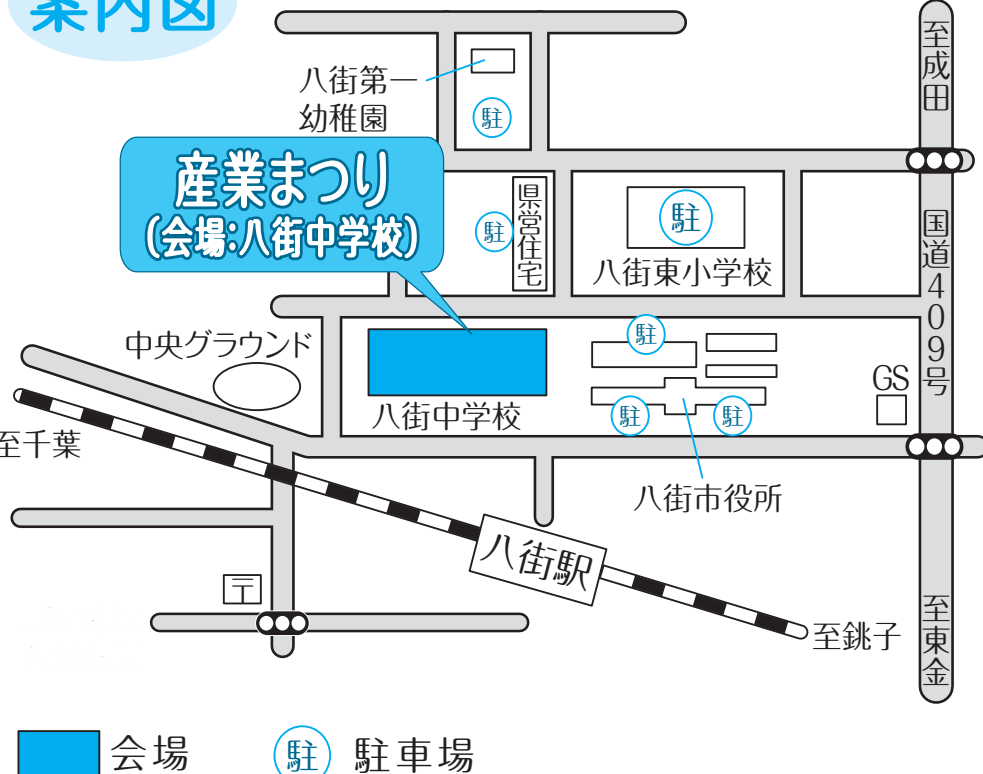

たくさんのご来場をお待ちしています

NO.745
平成27年
11月15日号

●発行 八街市
●編集 総務部秘書広報課
●発行日 毎月1日・15日
〒289-1192
千葉県八街市八街ほ35番地29
☎(043) 443-1111
ホームページ
<http://www.city.yachimata.lg.jp/>

この広報紙は、環境に配慮したパーズンパルプを使用しています。

産業まつり当日は、会場周辺の道路が大変混雑しますので、車でのご来場はできるだけご遠慮ください。

記号の見方 時日時 場会場 内容 対象 定員 費参加費 申し込み 締め切り 持ち物 問い合わせ

案内図

■ 会場 (駐) 駐車場

大地の恵みに感謝!!
第38回 八街市産業まつり

11月22日(日)
※荒天順延 23日(月)
午前9時~午後3時
会場 八街中学校

第38回産業まつりを11月22日(日)に八街中学校で開催します。
地元農産物や特産物格安販売、商工業製品の展示即売、農産物共進会の開催、各種無料配布やステージイベントなどを行います。皆様のご来場をお待ちしています。

主な催し物

- 農産物共進会展示即売
農家の皆さんが丹精込めて作った野菜などの農産物共進会が開催されます。展示された野菜などは、地産地消を目的に販売します。
- 産直野菜などの販売
安心・安全で新鮮な野菜やくだもの、花苗などの特産物が安価で販売されます。
- 酒米コーナー
市内の農家で作った酒米から誕生した地酒(やちまた誉)をはじめ、北総の地元酒米からできた地酒を紹介しています。
- 模擬店コーナー
地元の元気いっぱいのお店がこの日のために勢揃い。たくさんさんの模擬店が、趣向をこらして皆さんをお待ちしています。

当日は、駐車場が少なく、会場周辺の道路が大変混雑しますので、ふれあいバスや公共交通機関を利用し、車でのご来場はできるだけご遠慮ください。

問農政課
☎443-1402

楽しい ステージイベント

午前9時	開会式 (八街生姜ジンジャーエールで乾杯)
午前9時45分	古武道立身流「八街修武会」
午前10時30分	よさこいソーラン「舞謳歌」
午前11時	ヒップホップダンス「SGY」
午前11時30分	「MEGU」ライブ (八街出身シンガーソングライター)
正午	P-1グランプリ 八街らっかみそ大会
午後1時30分	ダンス「ハピネスダンススクール」
午後2時	ヒップホップダンス「BEAT THE MIX」