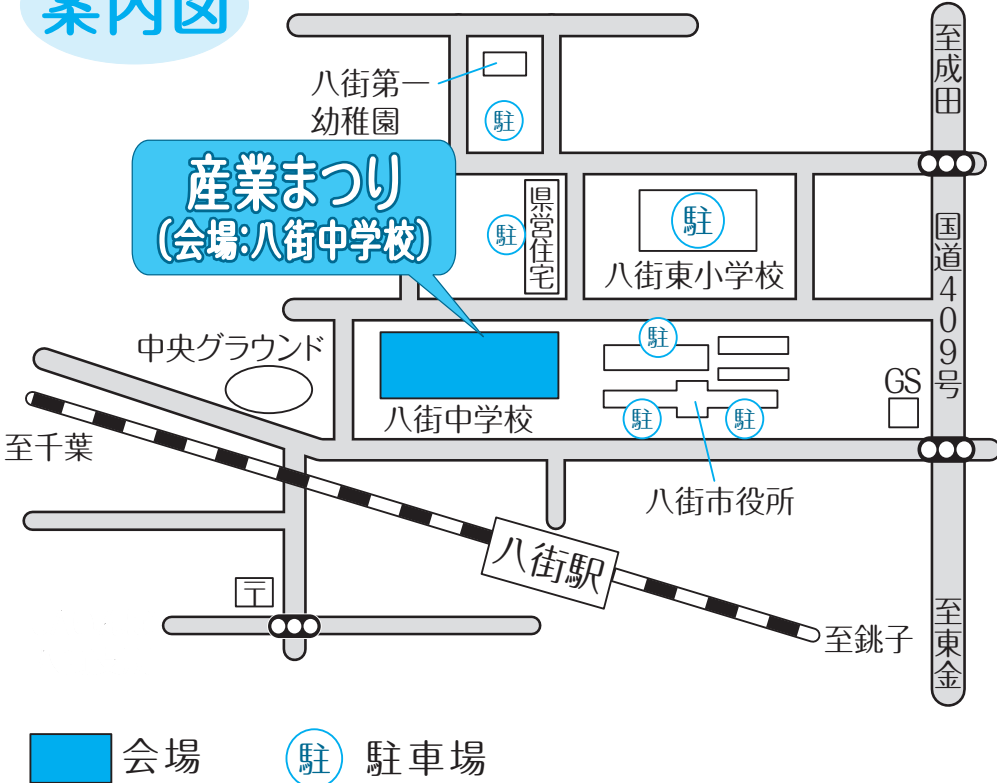

産業まつり当日は、会場周辺の道路が大変混雑しますので、車でのご来場はできるだけご遠慮ください。

案内図

■ 会場 (駐) 駐車場

大地の恵みに感謝!!  
第38回  
八街市産業まつり

11月22日(日)  
※荒天順延 23日(月)  
午前9時~午後3時  
会場 八街中学校

第38回産業まつりを11月22日(日)に八街中学校で開催します。  
地元農産物や特産物格安販売、商工業製品の展示即売、農産物共進会の開催、各種無料配布やステージイベントなどを行います。皆様のご来場をお待ちしています。