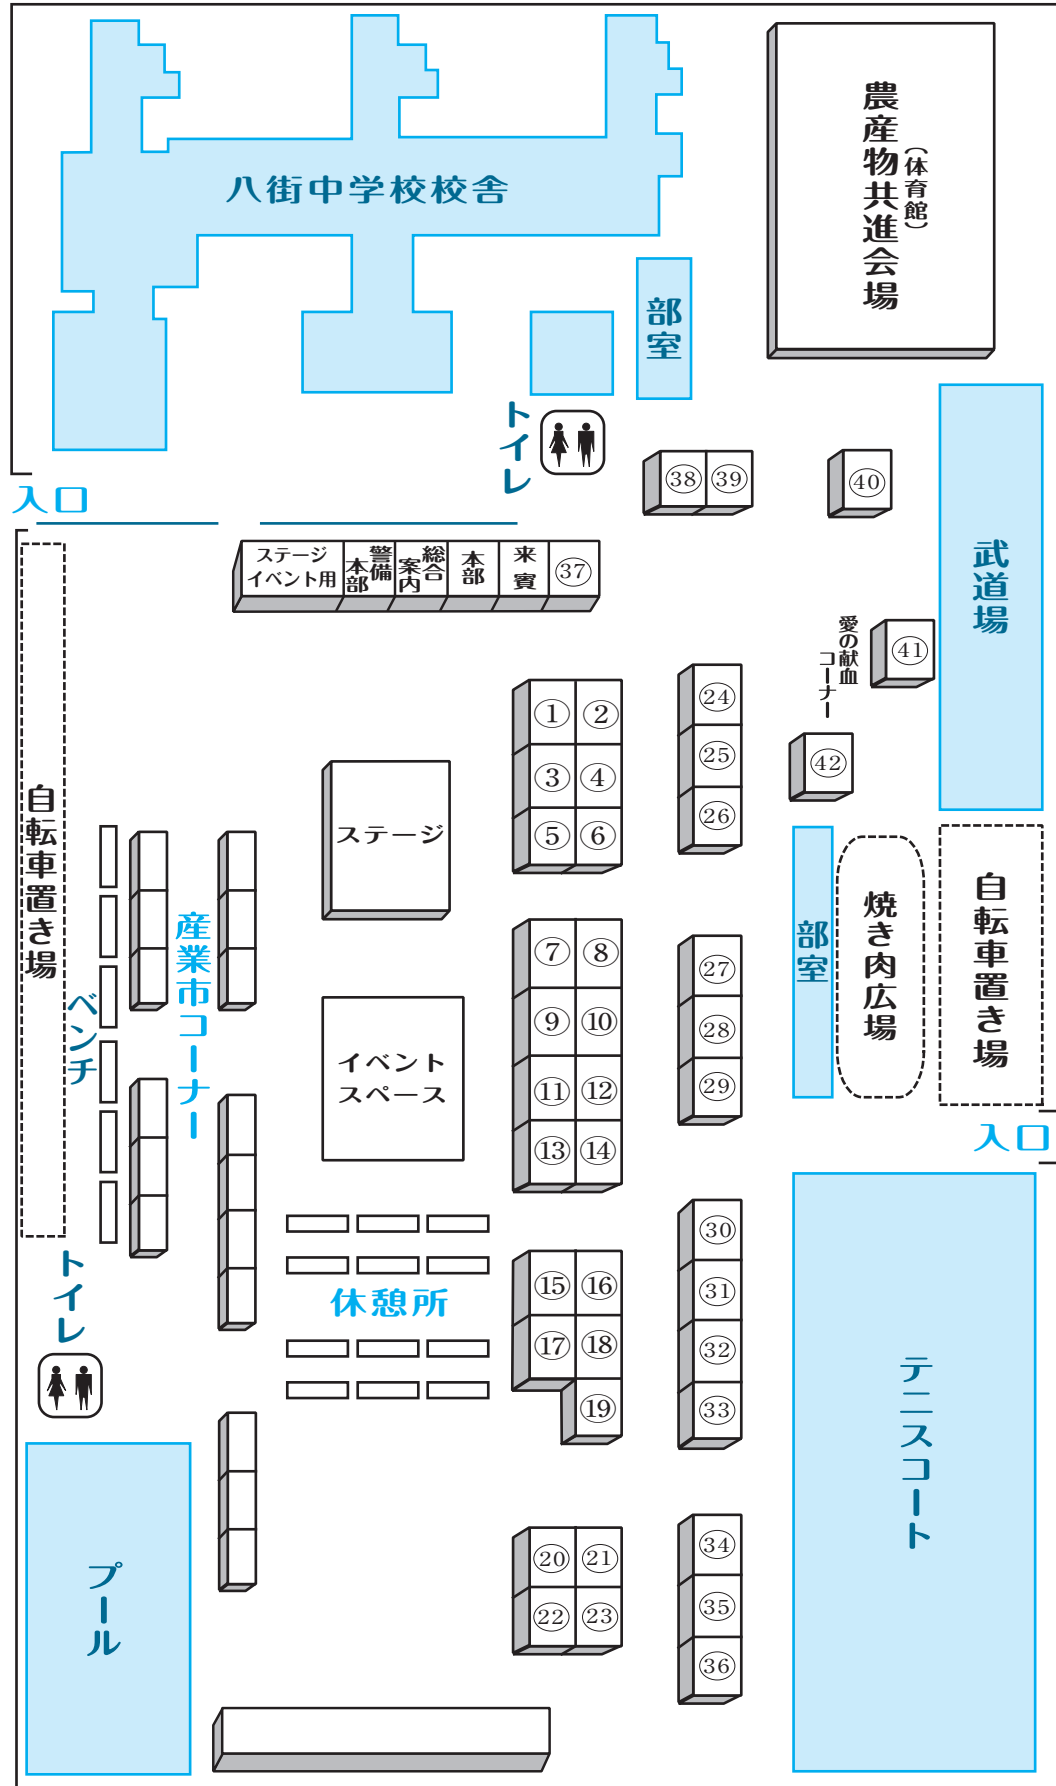

# 八街市産業まつり会場配置図

たくさんの催物やお店があなたを待っています

- ① 千葉みらい農業協同組合  
食品などの展示、販売
- ② JA千葉みらい  
グリーンやちまた園芸部  
にんじんジュース配布
- ③ JA千葉みらい  
八街地区青年部  
野菜の販売
- ④ JA千葉みらい産直組合  
野菜の販売

- ⑤ 千葉県畜産  
総合研究センター  
畜産総合研究センターの  
紹介、研究成果などの展  
示、堆肥の配布
- ⑥ JA千葉みらい八街地区  
女性部  
とん汁、落花生おこわ、  
混ぜごはんの販売
- ⑦ 八街市酒米生産組合  
各地の地酒の紹介、販売