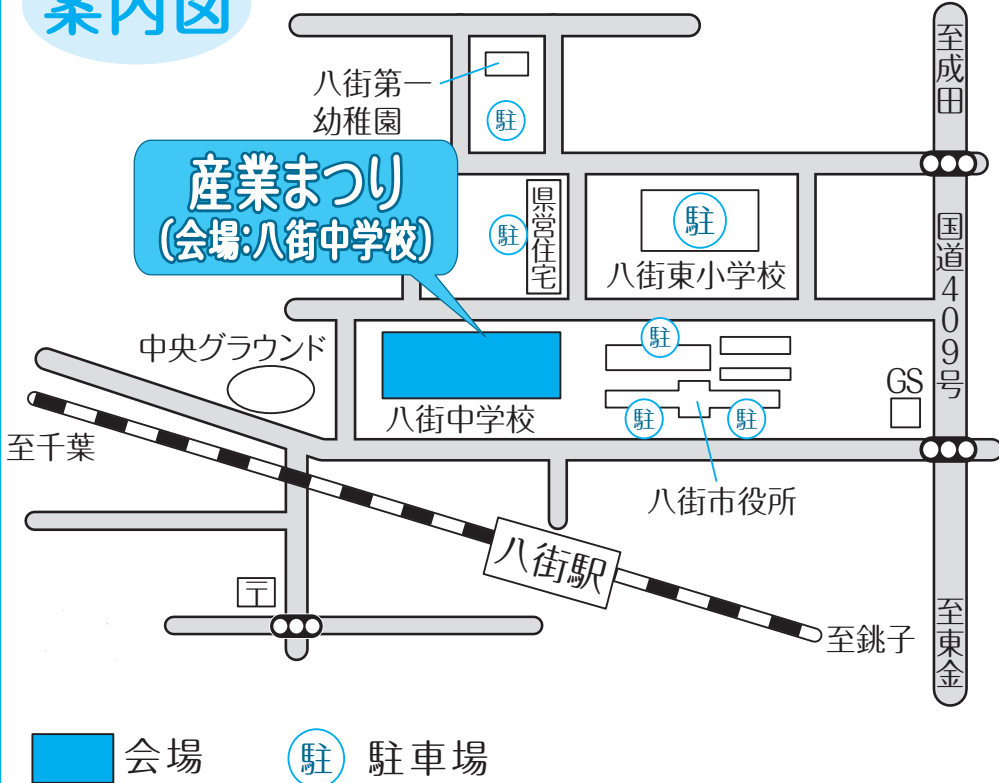

抽選で
私たちの
ぬいぐるみも
当たるよ♪

NO.721
平成26年
11月15日号

この広報紙は、環境に
配慮したバージンパルプ
を使用しています。

●発行 八街市
●編集 総務部秘書広報課
●発行日 毎月1日・15日
〒289-1192
千葉県八街市八街ほ35番地29
☎(043) 443-1111
ホームページ
http://www.city.yachimata.lg.jp/

産業まつり当日は、会場周辺の道路が大変混雑しますので、車でのご来場はできるだけご遠慮ください。

記号の見方
日時
会場
内容
対象
定員
費用
参加費
申し込み
締め切り
持ち物
お問い合わせ

案内図

■ 会場 (駐) 駐車場

産業まつり
(会場:八街中学校)

大地の恵みに感謝!! 第37回 八街市産業まつり

11月23日(日)
※荒天順延 24日(月)
午前9時~午後3時
会場 八街中学校

第37回産業まつりを11月23日(日)に八街中学校で開催します。
当日は、地元農産物や特産物格安販売、商工業製品の展示即売など、プレゼントや景品をたくさん用意して、皆さんのご来場をお待ちしています。

主な催し物

○やちまた野菜牧場
農家の皆さんが丹精込めて作った野菜などの農産物共進会が開催されます。(展示された野菜などは、地産地消を目的に販売します。)

○産直野菜などの販売
安心・安全で新鮮な野菜やくだもの、花苗などの特産物が安価で販売されます。

○酒米コーナー
市内の農家で作った酒米から誕生した地酒(やちまた誉)をはじめ、北総の地元酒米からできた地酒を紹介いたします。

○模擬店コーナー
地元の元気いっぱいのお店がこの日のために勢揃い。たくさんのお客さんが、趣向をこらして皆さんをお待ちしています。

当日は、駐車場が少なく、会場周辺の道路が大変混雑しますので、ふれあいバスや公共交通機関を利用し、車での来場はできるだけご遠慮ください。

問 農政課
443-1402

大地の恵みをプレゼント

限定	ピーちゃん・ナッチャンぬいぐるみ	20人
1等	落花生詰め合わせ	10人
2等	野菜詰め合わせ	20人
3等	お米(5kg)	20人
4等	鉢花(シクラメン)	10人
5等	ピーちゃん・ナッチャンクリアファイル	100人
6等	ポケットティッシュ	2000人