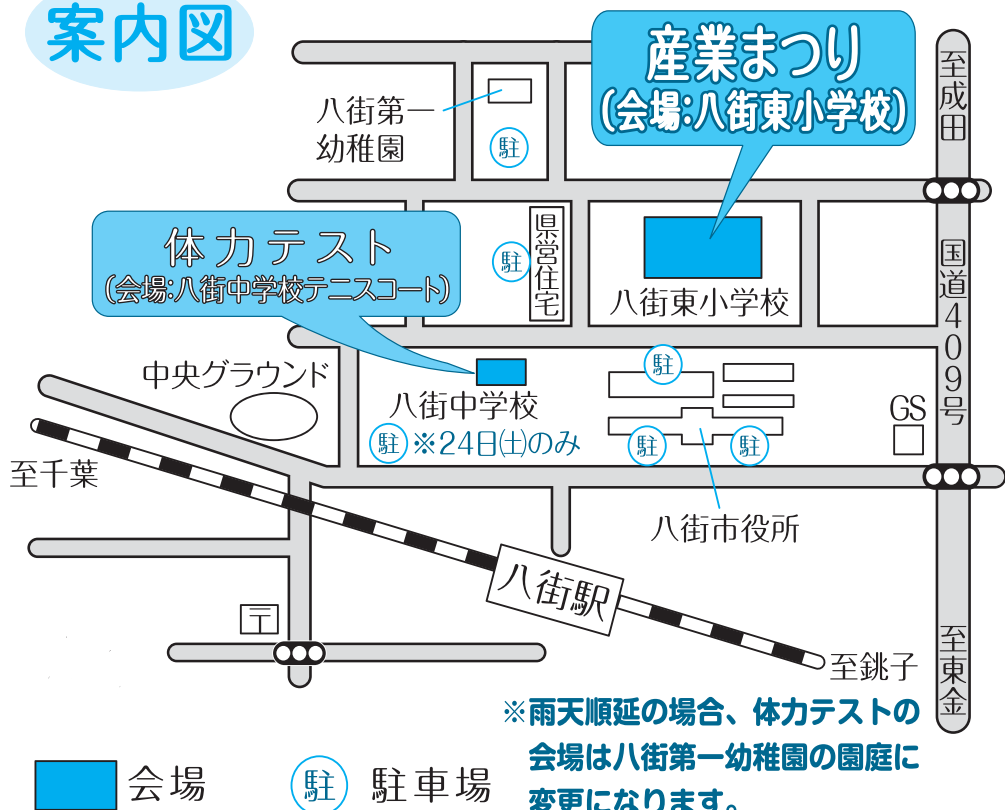

抽選で
私たちの
ぬいぐるみも
当たるよ♪

NO.673
平成24年
11月15日号

●発行 八街市
●編集 総務部秘書広報課
●発行日 毎月1日・15日
〒289-1192
千葉県八街市八街ほ35番地29
☎(043) 443-1111(代)
ホームページ
<http://www.city.yachimata.lg.jp/>

この広報紙は、環境に
配慮したバージンパルプ
を使用しています。

産業まつり当日は、会場周辺の道路が大変混雑しますので、車でのご来場はできるだけご遠慮ください。

案内図

※雨天順延の場合、体力テストの会場は八街第一幼稚園の園庭に変更になります。

☎ 443-1402
詳しくは、市役所農政課へ。

遠慮ください。車での来場はできるだけご遠慮ください。

当日は、駐車場が少なく、会場周辺の道路が大変混雑しますので、ふれあいバスや公共交通機関を利用し、

○模擬店コーナー
地元の元気いっばいのお店がこの日のために勢揃い。たくさんのお客が、趣向をこらして皆さんをお待ちしています。

○酒米コーナー
市内の農家が作った酒米から誕生した地酒(やちまた誉)をはじめ、北総の地元酒米からできた地酒を紹介いたします。

○産直野菜などの販売
安心・安全で新鮮な野菜やくだもの、卵、花苗などの特産物が安価で販売されます。

主な催し物

市制施行20周年記念
八街市産業まつり
大地の恵みに感謝!!

11月24日(土)

※雨天の場合は、
25日(日)
午前9時~午後3時
会場 八街東小学校

大地の恵みをプレゼント

限定	ピーちゃん・ナッチャンぬいぐるみ	20人
1等	落花生詰め合わせ	10人
2等	野菜詰め合わせ(鍋セット)	20人
3等	お米(5kg)	20人
4等	鉢花(シクラメン)	10人
5等	ピーちゃん・ナッチャンストラップ	150人
6等	ポケットティッシュ	2000人

抽選券

「大地の恵み」があたる抽選がこの券で1回できます。必ずご持参ください。抽選ができるのは、産業まつり当日のみです。※景品がなくなり次第、終了となります。