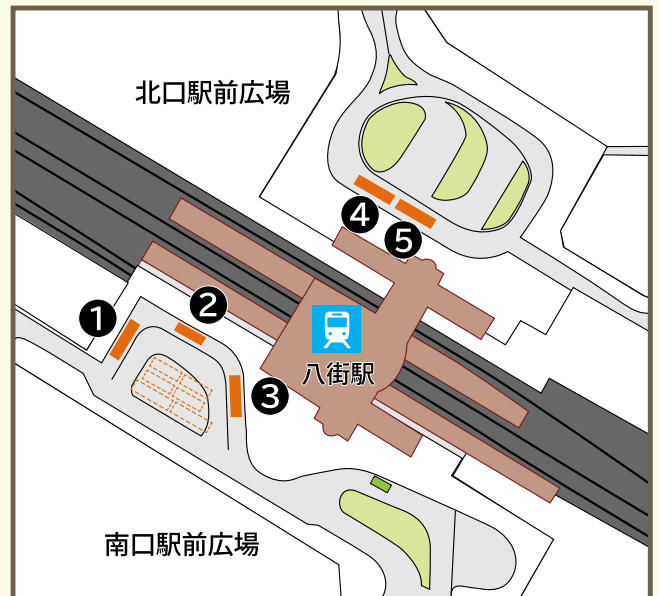

公共交通マップ

南酒々井駅
東関東自動車道
銚子本線

ふれあいバス
市街地循環コース (⇒P.3)

ふれあいバス
西コース (⇒P.7)

ふれあいバス
北コース (⇒P.5)

ふれあいバス
南コース (⇒P.9)

ちばフラワーバス
千葉線

1

- 自由乗降区間
- 学校
- 公共公益施設等
- 病院
- スーパー等

CC：コミュニティセンター
NT：ニュータウン

八街駅周辺部詳細図

路線案内・八街駅バスのりば案内

ふれあいバス		バスのりば
市街地循環コース	八街駅～文違・榎戸・大関方面～八街駅	②④
南コース	八街駅～笹引・滝台・二州方面～八街駅	②
西コース	八街駅～交進・川上・沖・山田台・上砂方面～八街駅	②
北コース	八街駅～文違・朝日・大木・住野・榎戸方面～榎戸駅	②④
路線バス		バスのりば
ちばフラワーバス・八街線	八街駅～埴谷～成東駅・山武支所	③
ちばフラワーバス・八街循環線	八街駅～勢田～東吉田～八街駅	③
千葉交通・住野線	八街駅～住野～七栄～京成成田駅	⑤
九十九里鐵道・八街線（上布田経由）	八街駅～極楽寺～上布田～東金駅	①
九十九里鐵道・八街線（滝台経由）	八街駅～極楽寺～滝台～東金駅	①

市街地循環コース 時刻表

運行日：月曜日～土曜日

令和3年10月4日改正

市街地循環コース(左回り)

停車順	停留所名	1便	2便	4便	6便	8便	10便	12便
1	八街駅	7:30※	8:30	10:30	12:30	15:30	17:30	19:30
2	八街駅入口	↓	8:31	10:31	12:31	15:31	17:31	19:31
3	市役所	↓	8:33	10:33	12:33	15:33	17:33	↓
4	一区コミュニティセンター	7:33	8:36	10:36	12:36	15:36	17:36	19:35
5	新八街総合病院	7:35	8:38	10:38	12:38	15:38	17:38	19:37
6	中央公園入口	7:36	8:39	10:39	12:39	15:39	17:39	19:38
7	文違六町歩	7:37	8:40	10:40	12:40	15:40	17:40	19:39
8	イオン八街店	7:39	8:42	10:42	12:42	15:42	17:42	19:41
9	文違野	7:41	8:44	10:44	12:44	15:44	17:44	19:43
10	西文違	7:42	8:45	10:45	12:45	15:45	17:45	19:44
11	富山コミュニティセンター	7:43	8:46	10:46	12:46	15:46	17:46	19:45
12	北富山	7:44	8:47	10:47	12:47	15:47	17:47	19:46
13	泉台入口	7:45	8:48	10:48	12:48	15:48	17:48	19:47
14	榎戸駅東口	7:47	8:50	10:50	12:50	15:50	17:50	19:49
15	榎戸駅西口	7:51	8:54	10:54	12:54	15:54	17:54	19:53
16	真井原公民館	7:52	8:55	10:55	12:55	15:55	17:55	19:54
17	鳴沢台	7:54	8:57	10:57	12:57	15:57	17:57	19:56
18	八街高校	7:55	8:58	10:58	12:58	15:58	17:58	19:57
19	大関公民館	7:56	8:59	10:59	12:59	15:59	17:59	19:58
20	南大関	7:57	9:00	11:00	13:00	16:00	18:00	19:59
21	佐倉道	7:59	9:02	11:02	13:02	16:02	18:02	20:01
22	遠藤内科	8:00	9:03	11:03	13:03	16:03	18:03	20:02
23	中央公民館	8:00	9:03	11:03	13:03	16:03	18:03	20:02
24	南四番	8:01	9:04	11:04	13:04	16:04	18:04	20:03
25	実住小	8:01	9:04	11:04	13:04	16:04	18:04	20:03
26	けやきの森公園	8:02	9:05	11:05	13:05	16:05	18:05	20:04
27	八街駅	8:05	9:08	11:08	13:08	16:08	18:08	20:07