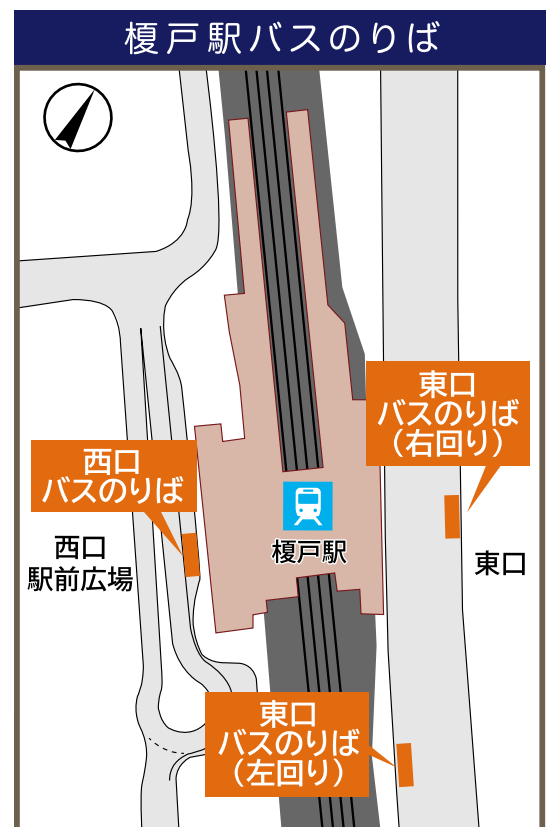

※1便は八街駅北口より
発車します(2便以降は、
八街駅南口より発車)

市街地循環コース(右回り)

停車順	停留所名	3便	5便	7便	9便	11便
1	八街駅	9:30	11:30	14:30	16:30	18:30
2	けやきの森公園	9:33	11:33	14:33	16:33	18:33
3	実住小	9:34	11:34	14:34	16:34	18:34
4	南四番	9:34	11:34	14:34	16:34	18:34
5	中央公民館	9:35	11:35	14:35	16:35	18:35
6	遠藤内科	9:35	11:35	14:35	16:35	18:35
7	佐倉道	9:36	11:36	14:36	16:36	18:36
8	南大関	9:38	11:38	14:38	16:38	18:38
9	大関公民館	9:39	11:39	14:39	16:39	18:39
10	八街高校	9:40	11:40	14:40	16:40	18:40
11	鳴沢台	9:41	11:41	14:41	16:41	18:41
12	真井原公民館	9:43	11:43	14:43	16:43	18:43
13	榎戸駅西口	9:44	11:44	14:44	16:44	18:44
14	榎戸駅東口	9:48	11:48	14:48	16:48	18:48
15	泉台入口	9:50	11:50	14:50	16:50	18:50
16	北富山	9:51	11:51	14:51	16:51	18:51
17	富山コミュニティセンター	9:52	11:52	14:52	16:52	18:52
18	西文違	9:53	11:53	14:53	16:53	18:53
19	文違野	9:54	11:54	14:54	16:54	18:54
20	イオン八街店	9:56	11:56	14:56	16:56	18:56
21	文違六町歩	9:58	11:58	14:58	16:58	18:58
22	中央公園入口	9:59	11:59	14:59	16:59	18:59
23	新八街総合病院	10:00	12:00	15:00	17:00	19:00
24	一区コミュニティセンター	10:02	12:02	15:02	17:02	19:02
25	市役所	10:05	12:05	15:05	17:05	↓
26	八街駅入口	10:07	12:07	15:07	17:07	19:06
27	八街駅	10:08	12:08	15:08	17:08	19:07