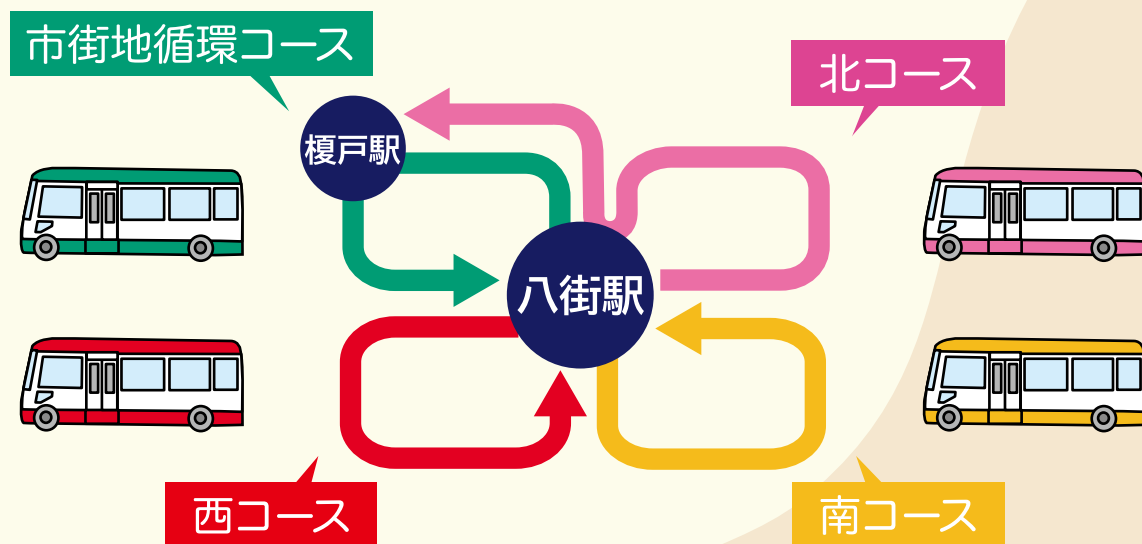

公共交通マップ

ふれあいバス時刻表

通勤・通学・通院・買い物
誰もが気軽に外出!

令和3年10月4日改正

運行状況などは、各運行バス会社にお問合わせください

市内(八街駅発着)を運行するバス会社

- | | |
|---------------------|----------------|
| ● ちばフラワーバス(株) | ☎ 0475-82-2611 |
| ● ちばグリーンバス(株) | ☎ 043-481-0808 |
| ● 九十九里鐵道(株) | ☎ 0475-52-3161 |
| ● 千葉交通(株)成田営業所(住野線) | ☎ 0476-22-0783 |

公共交通マップ

南酒々井駅
東関東自動車道
銚子本線

ふれあいバス
市街地循環コース (⇒P.3)

ふれあいバス
西コース (⇒P.7)

ふれあいバス
北コース (⇒P.5)

ふれあいバス
南コース (⇒P.9)

ちばフラワーバス
千葉線

1