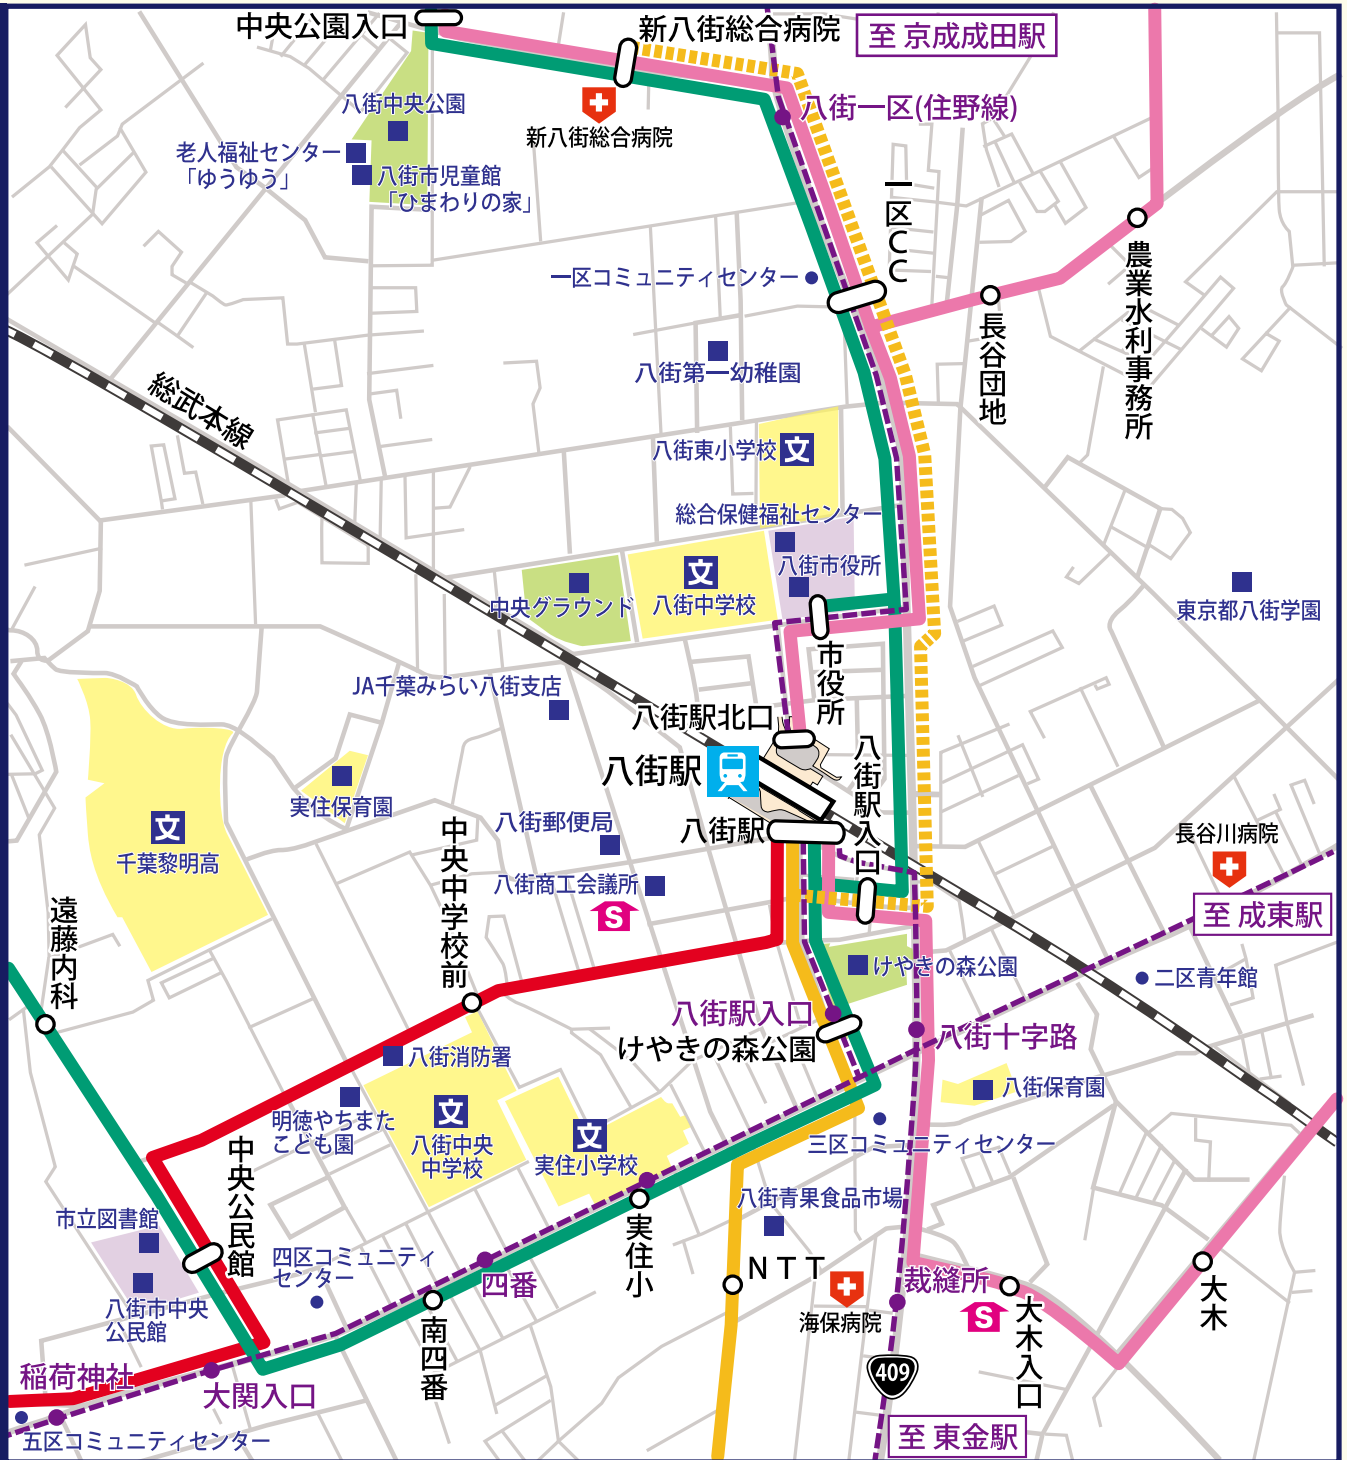

公共交通マップ

南酒々井駅
東関東自動車道
銚子本線

ふれあいバス
市街地循環コース (⇒P.3)

ふれあいバス
西コース (⇒P.7)

ふれあいバス
北コース (⇒P.5)

ふれあいバス
南コース (⇒P.9)

ちばフラワーバス
千葉線

1

- 自由乗降区間
- 学校
- 公共公益施設等
- 病院
- スーパー等

CC：コミュニティセンター
NT：ニュータウン

八街駅周辺部詳細図

路線案内・八街駅バスのりば案内

ふれあいバス		バスのりば
市街地循環コース	八街駅～文違・榎戸・大関方面～八街駅	②④
南コース	八街駅～笹引・滝台・二州方面～八街駅	②
西コース	八街駅～交進・川上・沖・山田台・上砂方面～八街駅	②
北コース	八街駅～文違・朝日・大木・住野・榎戸方面～榎戸駅	②④
路線バス		バスのりば
ちばフラワーバス・八街線	八街駅～埴谷～成東駅・山武支所	③
ちばフラワーバス・八街循環線	八街駅～勢田～東吉田～八街駅	③
千葉交通・住野線	八街駅～住野～七栄～京成成田駅	⑤
九十九里鐵道・八街線（上布田経由）	八街駅～極楽寺～上布田～東金駅	①
九十九里鐵道・八街線（滝台経由）	八街駅～極楽寺～滝台～東金駅	①

市街地循環コース 時刻表

運行日：月曜日～土曜日

令和3年10月4日改正

市街地循環コース(左回り)

停車順	停留所名	1便	2便	4便	6便	8便	10便	12便
1	八街駅	7:30※	8:30	10:30	12:30	15:30	17:30	19:30
2	八街駅入口	↓	8:31	10:31	12:31	15:31	17:31	19:31
3	市役所	↓	8:33	10:33	12:33	15:33	17:33	↓
4	一区コミュニティセンター	7:33	8:36	10:36	12:36	15:36	17:36	19:35
5	新八街総合病院	7:35	8:38	10:38	12:38	15:38	17:38	19:37
6	中央公園入口	7:36	8:39	10:39	12:39	15:39	17:39	19:38
7	文違六町歩	7:37	8:40	10:40	12:40	15:40	17:40	19:39
8	イオン八街店	7:39	8:42	10:42	12:42	15:42	17:42	19:41
9	文違野	7:41	8:44	10:44	12:44	15:44	17:44	19:43
10	西文違	7:42	8:45	10:45	12:45	15:45	17:45	19:44
11	富山コミュニティセンター	7:43	8:46	10:46	12:46	15:46	17:46	19:45
12	北富山	7:44	8:47	10:47	12:47	15:47	17:47	19:46
13	泉台入口	7:45	8:48	10:48	12:48	15:48	17:48	19:47
14	榎戸駅東口	7:47	8:50	10:50	12:50	15:50	17:50	19:49
15	榎戸駅西口	7:51	8:54	10:54	12:54	15:54	17:54	19:53
16	真井原公民館	7:52	8:55	10:55	12:55	15:55	17:55	19:54
17	鳴沢台	7:54	8:57	10:57	12:57	15:57	17:57	19:56
18	八街高校	7:55	8:58	10:58	12:58	15:58	17:58	19:57
19	大関公民館	7:56	8:59	10:59	12:59	15:59	17:59	19:58
20	南大関	7:57	9:00	11:00	13:00	16:00	18:00	19:59
21	佐倉道	7:59	9:02	11:02	13:02	16:02	18:02	20:01
22	遠藤内科	8:00	9:03	11:03	13:03	16:03	18:03	20:02
23	中央公民館	8:00	9:03	11:03	13:03	16:03	18:03	20:02
24	南四番	8:01	9:04	11:04	13:04	16:04	18:04	20:03
25	実住小	8:01	9:04	11:04	13:04	16:04	18:04	20:03
26	けやきの森公園	8:02	9:05	11:05	13:05	16:05	18:05	20:04
27	八街駅	8:05	9:08	11:08	13:08	16:08	18:08	20:07