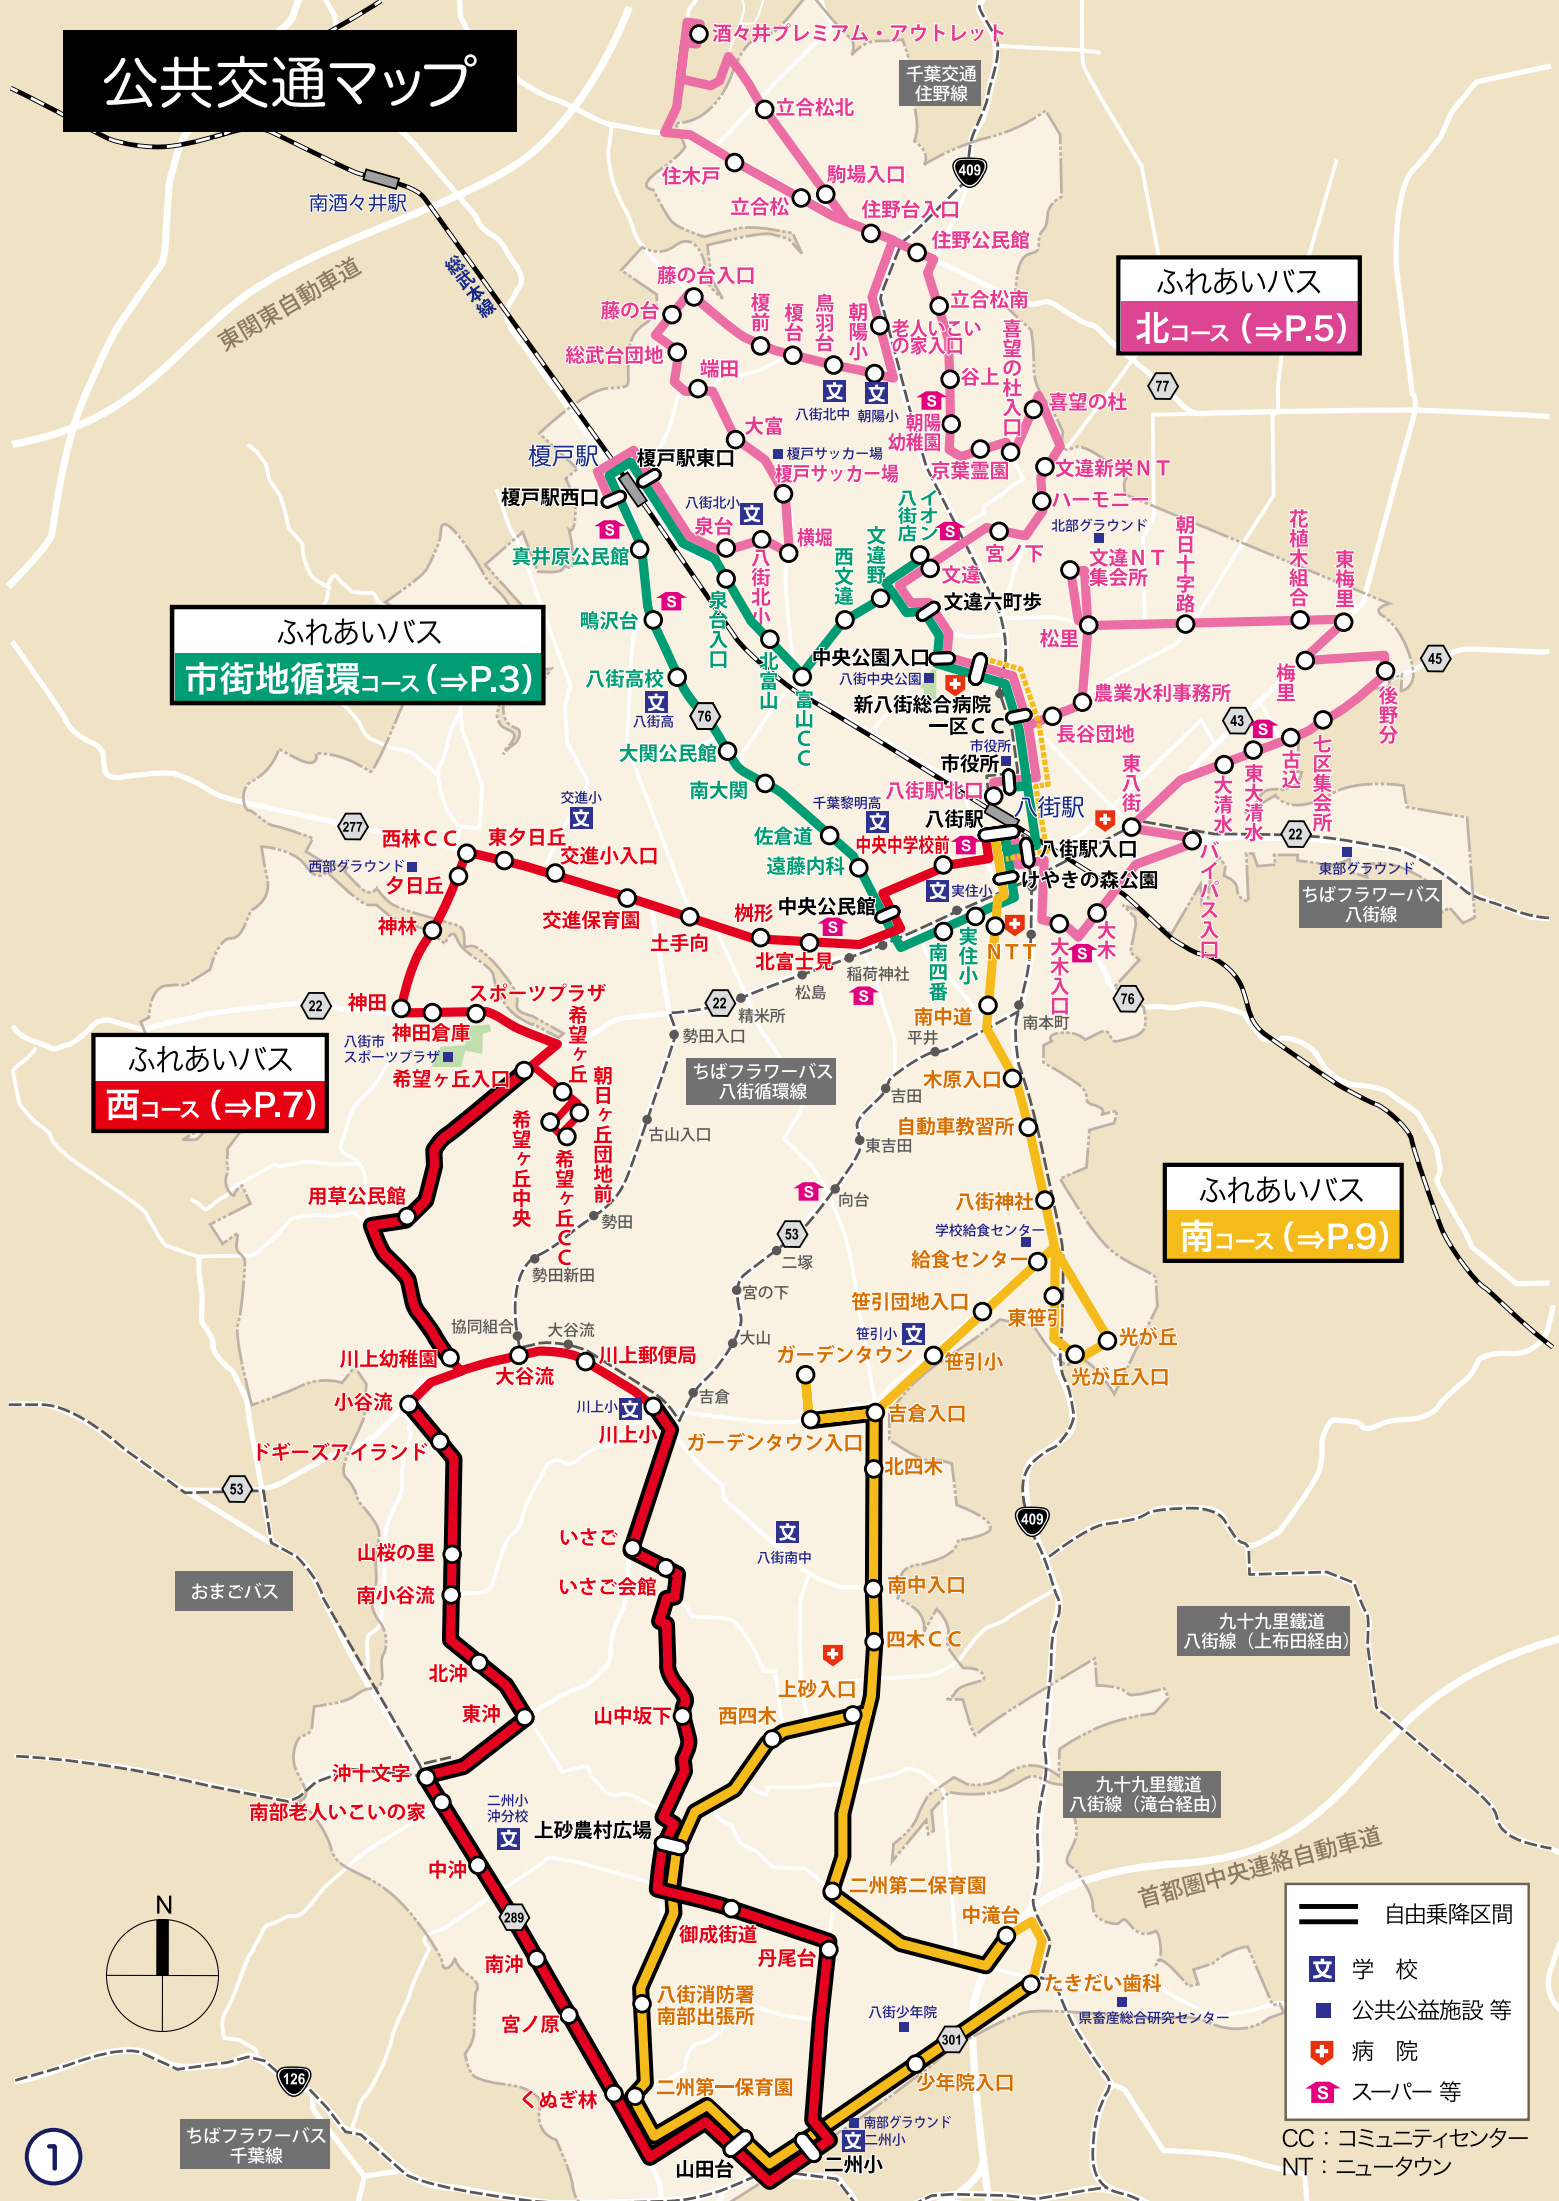

公共交通マップ

南酒々井駅
東関東自動車道
銚子本線

ふれあいバス
市街地循環コース (⇒P.3)

ふれあいバス
西コース (⇒P.7)

ふれあいバス
北コース (⇒P.5)

ふれあいバス
南コース (⇒P.9)

ちばフラワーバス
千葉線

1

- 自由乗降区間
- 学校
- 公共公益施設等
- 病院
- スーパー等

CC：コミュニティセンター
NT：ニュータウン

八街駅周辺部詳細図

路線案内・八街駅バスのりば案内

ふれあいバス		バスのりば
市街地循環コース	八街駅～文違・榎戸・大関方面～八街駅	②④
南コース	八街駅～笹引・滝台・二州方面～八街駅	②
西コース	八街駅～交進・川上・沖・山田台・上砂方面～八街駅	②
北コース	八街駅～文違・朝日・大木・住野・榎戸方面～榎戸駅	②④
路線バス		バスのりば
ちばフラワーバス・八街線	八街駅～埴谷～成東駅・山武支所	③
ちばフラワーバス・八街循環線	八街駅～勢田～東吉田～八街駅	③
千葉交通・住野線	八街駅～住野～七栄～京成成田駅	⑤
九十九里鐵道・八街線（上布田経由）	八街駅～極楽寺～上布田～東金駅	①
九十九里鐵道・八街線（滝台経由）	八街駅～極楽寺～滝台～東金駅	①

市街地循環コース 時刻表

運行日：月曜日～土曜日

令和3年10月4日改正

市街地循環コース(左回り)

停車順	停留所名	1便	2便	4便	6便	8便	10便	12便
1	八街駅	7:30※	8:30	10:30	12:30	15:30	17:30	19:30
2	八街駅入口	↓	8:31	10:31	12:31	15:31	17:31	19:31
3	市役所	↓	8:33	10:33	12:33	15:33	17:33	↓
4	一区コミュニティセンター	7:33	8:36	10:36	12:36	15:36	17:36	19:35
5	新八街総合病院	7:35	8:38	10:38	12:38	15:38	17:38	19:37
6	中央公園入口	7:36	8:39	10:39	12:39	15:39	17:39	19:38
7	文違六町歩	7:37	8:40	10:40	12:40	15:40	17:40	19:39
8	イオン八街店	7:39	8:42	10:42	12:42	15:42	17:42	19:41
9	文違野	7:41	8:44	10:44	12:44	15:44	17:44	19:43
10	西文違	7:42	8:45	10:45	12:45	15:45	17:45	19:44
11	富山コミュニティセンター	7:43	8:46	10:46	12:46	15:46	17:46	19:45
12	北富山	7:44	8:47	10:47	12:47	15:47	17:47	19:46
13	泉台入口	7:45	8:48	10:48	12:48	15:48	17:48	19:47
14	榎戸駅東口	7:47	8:50	10:50	12:50	15:50	17:50	19:49
15	榎戸駅西口	7:51	8:54	10:54	12:54	15:54	17:54	19:53
16	真井原公民館	7:52	8:55	10:55	12:55	15:55	17:55	19:54
17	鳴沢台	7:54	8:57	10:57	12:57	15:57	17:57	19:56
18	八街高校	7:55	8:58	10:58	12:58	15:58	17:58	19:57
19	大関公民館	7:56	8:59	10:59	12:59	15:59	17:59	19:58
20	南大関	7:57	9:00	11:00	13:00	16:00	18:00	19:59
21	佐倉道	7:59	9:02	11:02	13:02	16:02	18:02	20:01
22	遠藤内科	8:00	9:03	11:03	13:03	16:03	18:03	20:02
23	中央公民館	8:00	9:03	11:03	13:03	16:03	18:03	20:02
24	南四番	8:01	9:04	11:04	13:04	16:04	18:04	20:03
25	実住小	8:01	9:04	11:04	13:04	16:04	18:04	20:03
26	けやきの森公園	8:02	9:05	11:05	13:05	16:05	18:05	20:04
27	八街駅	8:05	9:08	11:08	13:08	16:08	18:08	20:07