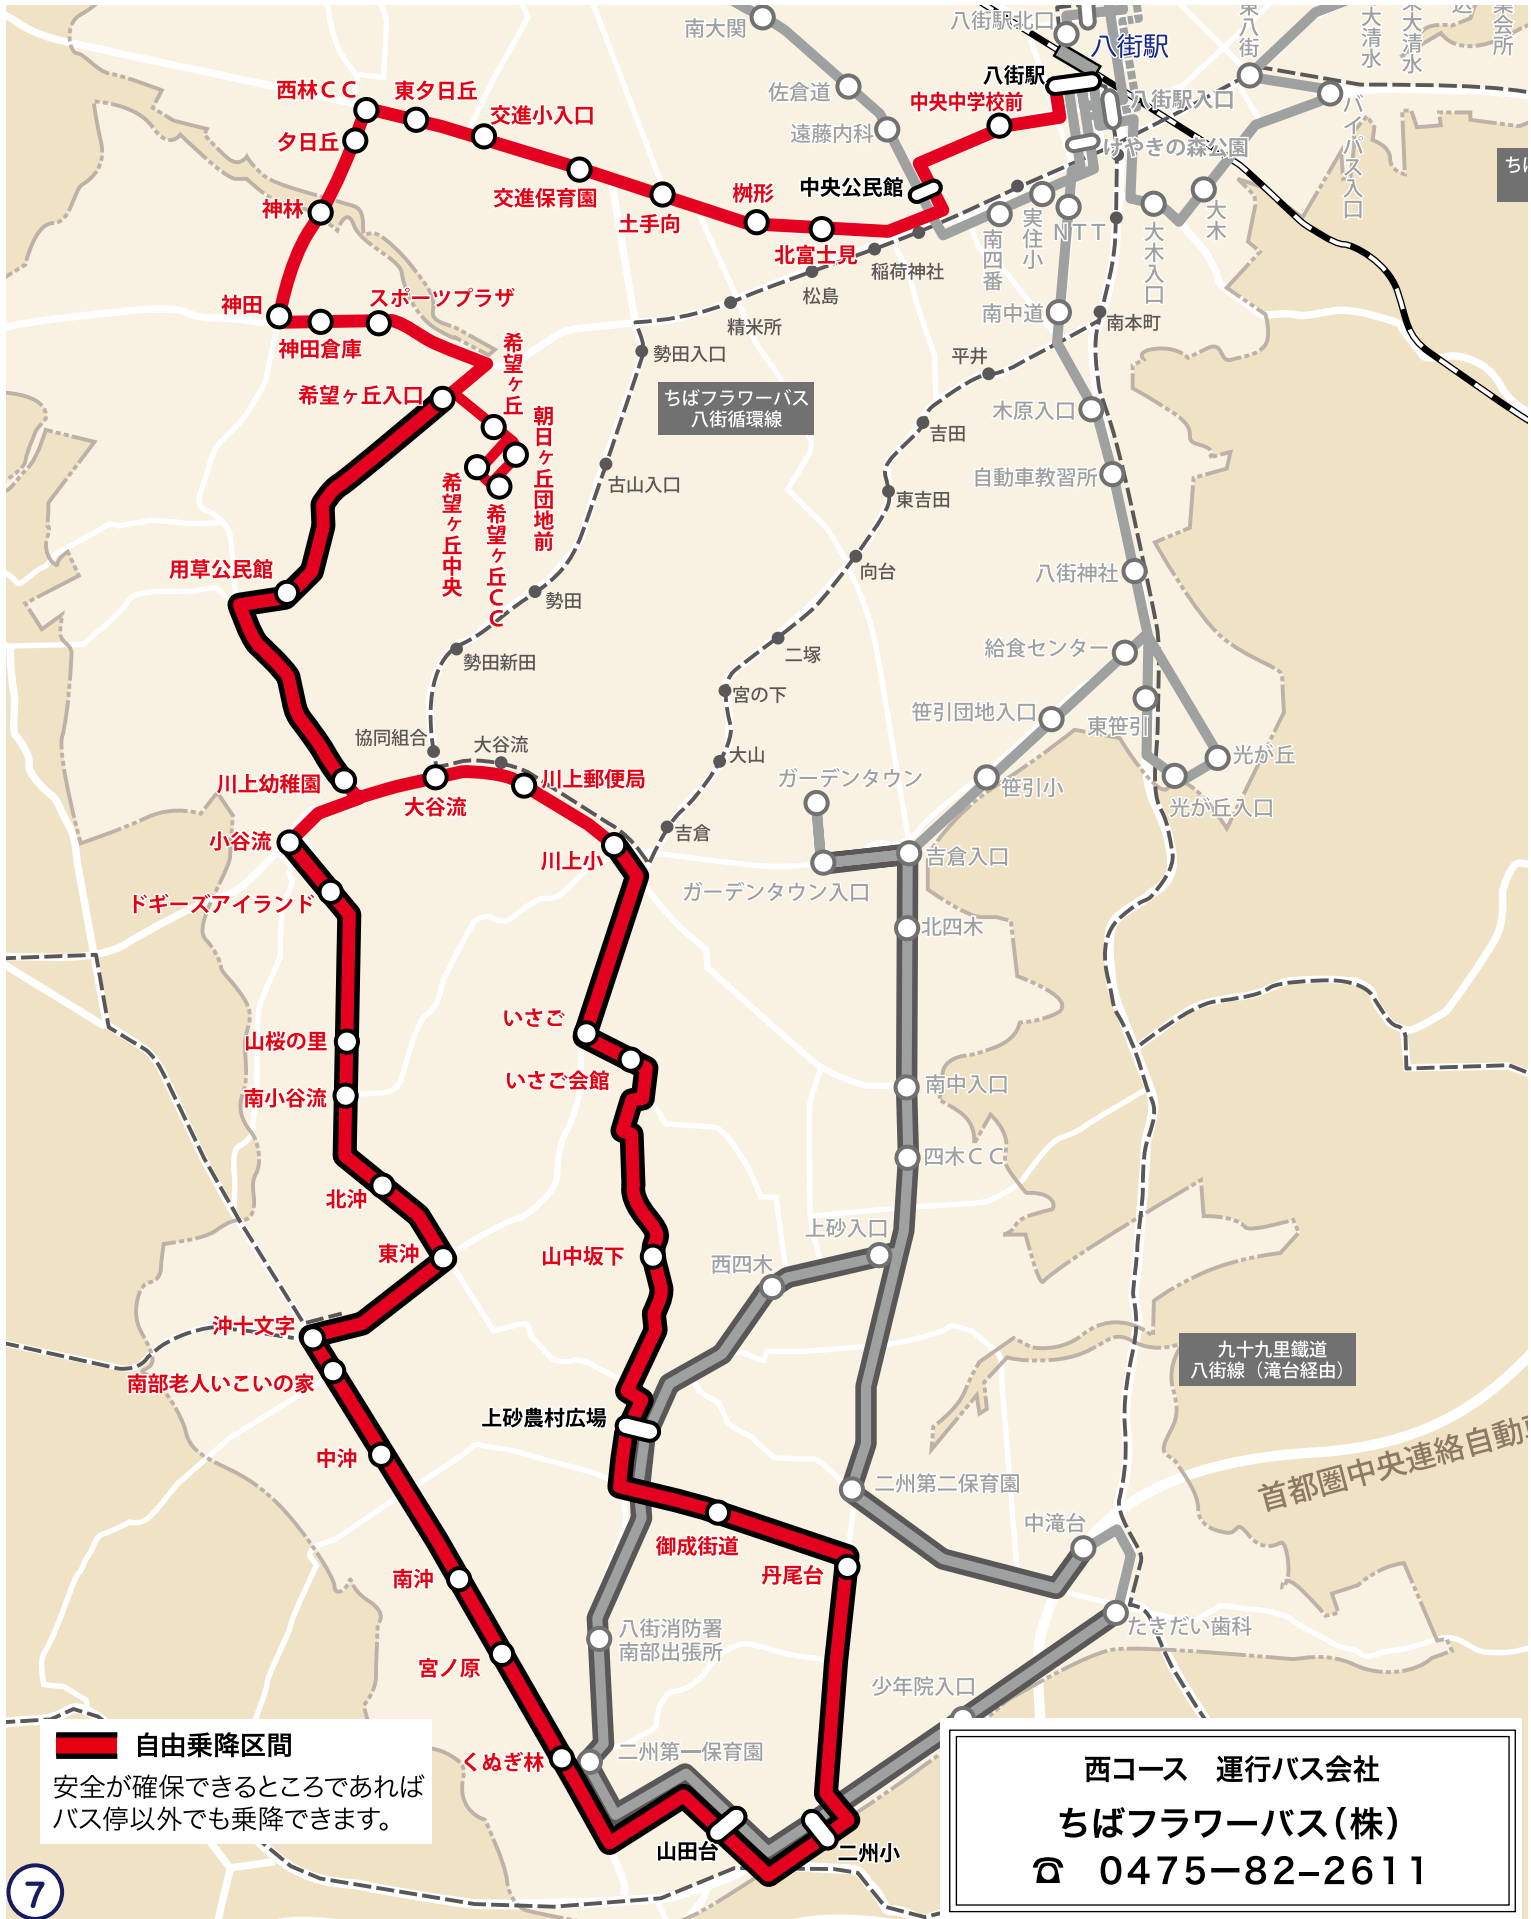

西コース

交進・川上・沖・山田台・上砂 方面

西コース 時刻表

運行日：月曜日～土曜日
(朝便、夕便は土曜日、祝日運休)

令和3年10月4日改正

西コース							
停車順	停留所名	朝便	1便	2便	3便	4便	夕便
1	八街駅		6:50	8:40	10:40	12:40	19:30
2	中央中学校前		↓	8:43	10:43	12:43	19:33
3	中央公民館		↓	8:45	10:45	12:45	19:35
4	北富士見		↓	8:46	10:46	12:46	19:36
5	榊形		↓	8:47	10:47	12:47	19:37
6	土手向		↓	8:48	10:48	12:48	19:38
7	交進保育園		↓	8:49	10:49	12:49	19:39
8	交進小入口		↓	8:51	10:51	12:51	19:41
9	東夕日丘		↓	8:51	10:51	12:51	19:41
10	西林コミュニティセンター		↓	8:52	10:52	12:52	19:42
11	夕日丘		↓	8:54	10:54	12:54	19:44
12	神林		↓	8:55	10:55	12:55	19:45
13	神田		↓	8:56	10:56	12:56	19:46
14	神田倉庫		↓	8:57	10:57	12:57	19:47
15	スポーツプラザ		↓	8:58	10:58	12:58	19:48
16	希望ヶ丘		↓	9:01	11:01	13:01	19:51
17	朝日ヶ丘団地前		↓	9:01	11:01	13:01	19:51
18	希望ヶ丘コミュニティセンター	7:02	9:02	11:02	13:02	17:52	19:52
19	希望ヶ丘中央	7:02	9:02	11:02	13:02	17:52	
20	希望ヶ丘	7:03	9:03	11:03	13:03	17:53	
21	希望ヶ丘入口	7:03	9:03	11:03	13:03	17:53	
22	用草公民館	7:07	9:07	11:07	13:07	17:57	
23	川上幼稚園	7:10	9:10	11:10	13:10	18:00	
24	小谷流	7:11	9:11	11:11	13:11	18:01	
25	ドギーズアイランド	7:11	9:11	11:11	13:11	18:01	
26	山桜の里	7:12	9:12	11:12	13:12	18:02	土曜日、 祝日運休
27	南小谷流	7:14	9:14	11:14	13:14	18:04	
28	北沖	7:15	9:15	11:15	13:15	18:05	
29	東沖	7:16	9:16	11:16	13:16	18:06	
30	沖十文字	7:17	9:17	11:17	13:17	18:07	
31	南部老人いこいの家	7:18	9:18	11:18	13:18	18:08	
32	中沖	7:19	9:19	11:19	13:19	18:09	
33	南沖	7:20	9:20	11:20	13:20	18:10	
34	宮ノ原	7:23	9:23	11:23	13:23	18:13	
35	くぬぎ林	7:26	9:26	11:26	13:26	18:16	
36	山田台	7:29	9:29	11:29	13:29	18:19	土曜日、 祝日運休
37	二州小	7:30	9:30	11:30	13:30	18:20	
38	丹尾台	7:33	9:33	11:33	13:33	18:23	
39	御成街道	7:35	9:35	11:35	13:35	18:25	
40	上砂農村広場	7:36	9:36	11:36	13:36	18:26	
41	山中坂下	7:38	9:38	11:38	13:38	18:28	
42	いさご会館	7:40	9:40	11:40	13:40	18:30	
43	いさご	7:41	9:41	11:41	13:41	18:31	
44	川上小	7:43	9:43	11:43	13:43	18:33	
45	川上郵便局	7:45	9:45	11:45	13:45	18:35	
46	大谷流	7:47	9:47	11:47	13:47	18:37	
47	川上幼稚園	7:48	9:48	11:48	13:48	18:38	
48	用草公民館	7:51	9:51	11:51	13:51	18:41	
49	希望ヶ丘入口	7:54	9:54	11:54	13:54	18:44	
50	希望ヶ丘	7:54	9:54	11:54	13:54	18:44	
51	朝日ヶ丘団地前	7:55	9:55	11:55	13:55	18:45	
52	希望ヶ丘コミュニティセンター	6:10	7:55	9:55	11:55	13:55	18:45
53	希望ヶ丘中央	6:10	7:56	9:56	11:56	13:56	18:46
54	希望ヶ丘	6:11	7:57	9:57	11:57	13:57	18:47
55	スポーツプラザ	6:14	7:59	9:59	11:59	13:59	18:49
56	神田倉庫	6:14	8:00	10:00	12:00	14:00	18:50
57	神田	6:15	8:01	10:01	12:01	14:01	18:51
58	神林	6:17	8:03	10:03	12:03	14:03	18:53
59	夕日丘	6:18	8:04	10:04	12:04	14:04	18:54
60	西林コミュニティセンター	6:20	8:05	10:05	12:05	14:05	18:55
61	東夕日丘	6:20	8:06	10:06	12:06	14:06	18:56
62	交進小入口	6:21	8:07	10:07	12:07	14:07	18:57
63	交進保育園	6:22	8:08	10:08	12:08	14:08	18:58
64	土手向	6:24	8:10	10:10	12:10	14:10	19:00
65	榊形	6:26	8:12	10:12	12:12	14:12	19:02
66	北富士見	6:27	8:13	10:13	12:13	14:13	19:03
67	中央公民館	6:30	8:16	10:16	12:16	14:16	19:06
68	中央中学校前	6:32	8:18	10:18	12:18	14:18	19:08
69	八街駅	6:35	8:21	10:21	12:21	14:21	19:11

西コース(反対回り)		
停車順	停留所名	5便
1	八街駅	15:20
2	中央中学校前	15:23
3	中央公民館	15:25
4	北富士見	15:26
5	榊形	15:27
6	土手向	15:28
7	交進保育園	15:29
8	交進小入口	15:31
9	東夕日丘	15:31
10	西林コミュニティセンター	15:32
11	夕日丘	15:34
12	神林	15:35
13	神田	15:36
14	神田倉庫	15:37
15	スポーツプラザ	15:38
16	希望ヶ丘	15:41
17	希望ヶ丘中央	15:41
18	希望ヶ丘コミュニティセンター	15:42
19	朝日ヶ丘団地前	15:42
20	希望ヶ丘	15:43
21	希望ヶ丘入口	15:43
22	用草公民館	15:47
23	川上幼稚園	15:50
24	大谷流	15:51
25	川上郵便局	15:52
26	川上小	15:55
27	いさご	15:57
28	いさご会館	15:59
29	山中坂下	16:01
30	上砂農村広場	16:02
31	御成街道	16:04
32	丹尾台	16:07
33	二州小	16:08
34	山田台	16:11
35	くぬぎ林	16:12
36	宮ノ原	16:13
37	南沖	16:15
38	中沖	16:16
39	南部老人いこいの家	16:17
40	沖十文字	16:18
41	東沖	16:19
42	北沖	16:20
43	南小谷流	16:22
44	山桜の里	16:23
45	ドギーズアイランド	16:23
46	小谷流	16:24
47	川上幼稚園	16:25
48	用草公民館	16:28
49	希望ヶ丘入口	16:31
50	希望ヶ丘	16:31
51	希望ヶ丘中央	16:32
52	希望ヶ丘コミュニティセンター	16:32
53	朝日ヶ丘団地前	16:33
54	希望ヶ丘	16:34
55	スポーツプラザ	16:36
56	神田倉庫	16:37
57	神田	16:38
58	神林	16:40
59	夕日丘	16:41
60	西林コミュニティセンター	16:42
61	東夕日丘	16:43
62	交進小入口	16:44
63	交進保育園	16:45
64	土手向	16:47
65	榊形	16:49
66	北富士見	16:50
67	中央公民館	16:53
68	中央中学校前	16:55
69	八街駅	16:58