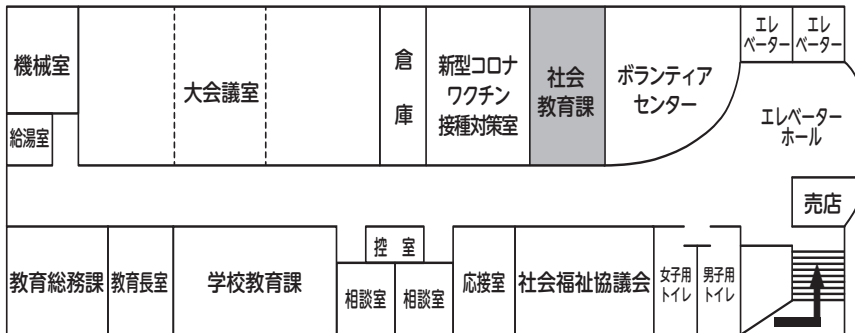

### 総合保健福祉センター3階

### 社会教育課が総合保健福祉センター3階へ移転

地域教育力の向上のため教育委員会の連携を強化するとともに、市民の皆さまの利便性を図るため、4月3日(月)から社会教育課が中央公民館内から総合保健福祉センター3階へ移転します。

移転場所は、新型コロナウイルスワクチン接種対策室の隣になります。電話番号・メールアドレスの変更はありません。

**社会教育課**  
☎ 443・1464  
shakyo@city.yachimata.lg.jp