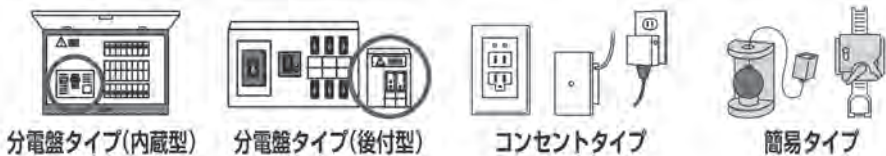

問問

問問

問問

「9月1日は防災の日」 新型コロナウイルス感染症の脅威が続くなか、 大地震から自分の命は自分で守る【自助】の備えを！

命を守る【自助】の3項目

- ・家の耐震診断と補強
- ・家具等の転倒防止
- ・通電火災防止

通電火災防止

感震ブレーカーは、地震発生時に設定値以上の揺れを感知したときに、ブレーカーやコンセントなどの電気を自動的に止める器具です。