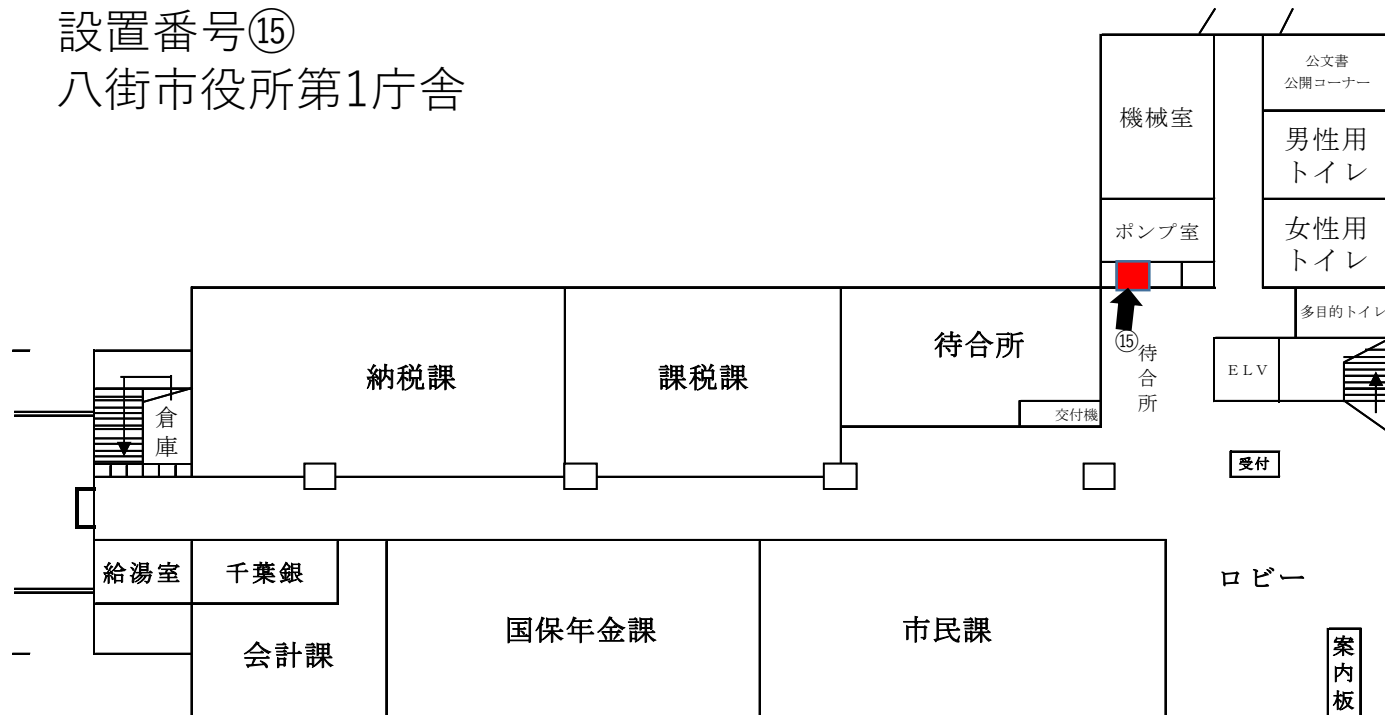

スポーツプラザ 屋外トイレ付近

設置番号⑭

クリーンセンター 屋外通路

設置番号⑮

八街市役所第1庁舎

第1庁舎 1階

設置番号⑬

中央公民館 1階通路

設置番号①⑦

スポーツプラザ1階ラウンジ