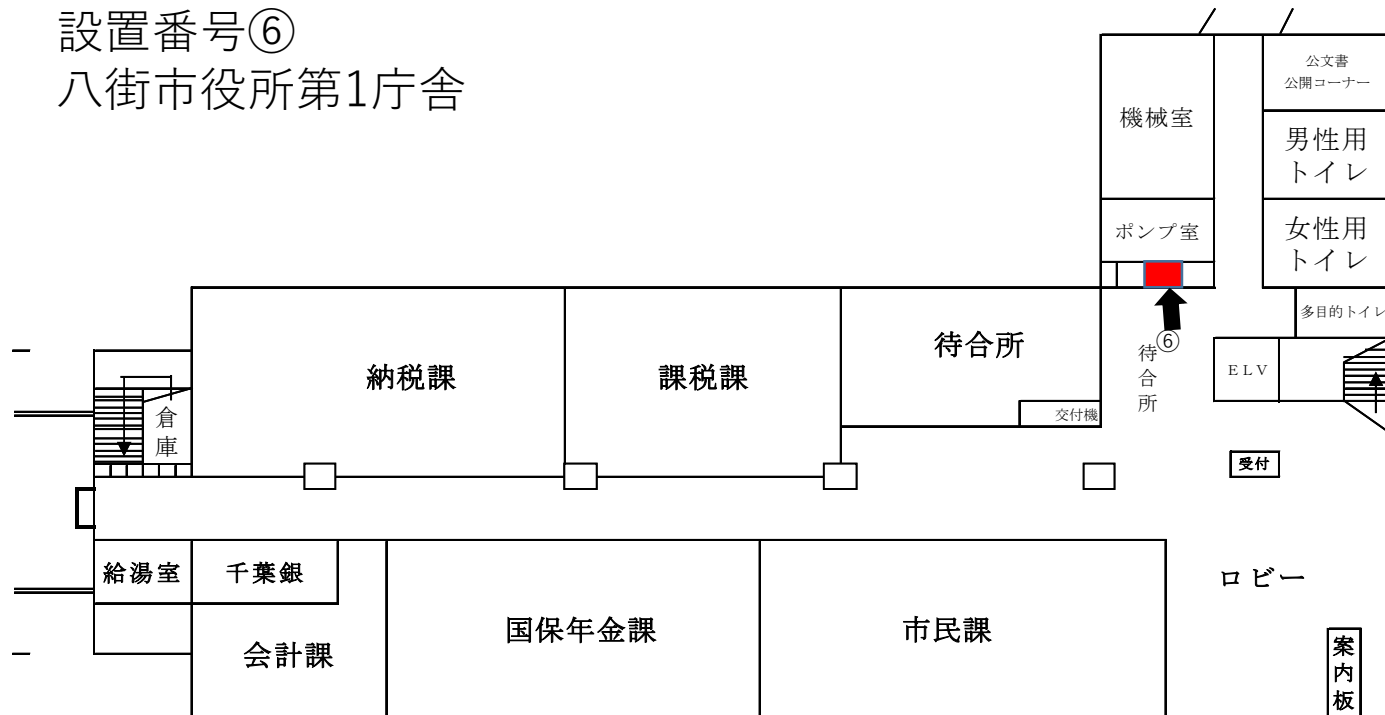

設置番号①

八街市役所第1庁舎

第1庁舎 1階

設置番号②

八街市役所第1庁舎

第1庁舎 2階

設置番号③

八街市役所第3庁舎2階

第3庁舎 2階

設置番号④

八街市役所総合保健福祉センター

総合保健福祉センター 1階

設置番号⑥

八街市役所第1庁舎

第1庁舎 1階

設置番号⑦  
八街駅北口駅前広場

設置番号⑧  
八街中央公園

設置番号⑨

中央公民館 1階通路

設置番号⑪

スポーツプラザ1階ラウンジ

設置番号⑫

スポーツプラザ1階ラウンジ

設置番号⑬