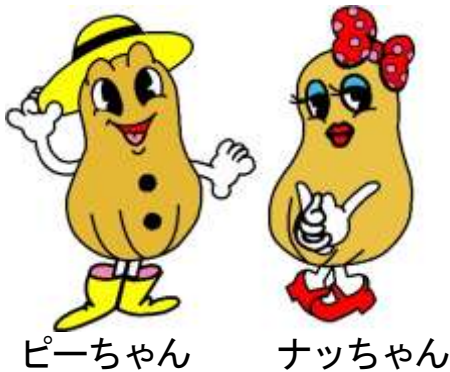

市章

八街の「八」を上下に組み合わせ、中央にダイヤの形を配して、力強い発展と融和の市民理想を象徴しています。
(昭和39年11月1日制定)

市の木／キンモクセイ

市内中学生のアンケート結果を参考に制定されました。
丈夫で香りの良いキンモクセイの花言葉は「謙そん」です。(平成4年4月1日指定)

イメージキャラクター

ピーちゃん

ナツちゃん

八街の豊かなピーナッツ畑の生まれ。黄色い麦わら帽子と長靴がお気に入りのピーちゃんと、赤いリボンと靴がお気に入りでおしゃれが大好きなナツちゃんは恋人同士。二人はいつも一緒に八街とピーナッツのPRに努めています。
(平成2年1月14日イメージキャラクターデビュー)

市の花／ヒマワリ

市制施行20周年の記念事業として、市民のみなさんからのアンケートを参考に決定しました。

- 【ひ】かり輝き
- 【ま】わりを照らす
- 【わ】たしもあなたも
- 【り】っぱに育てよ

次代をになう子どもへの思いが込められています。
(平成25年2月1日指定)