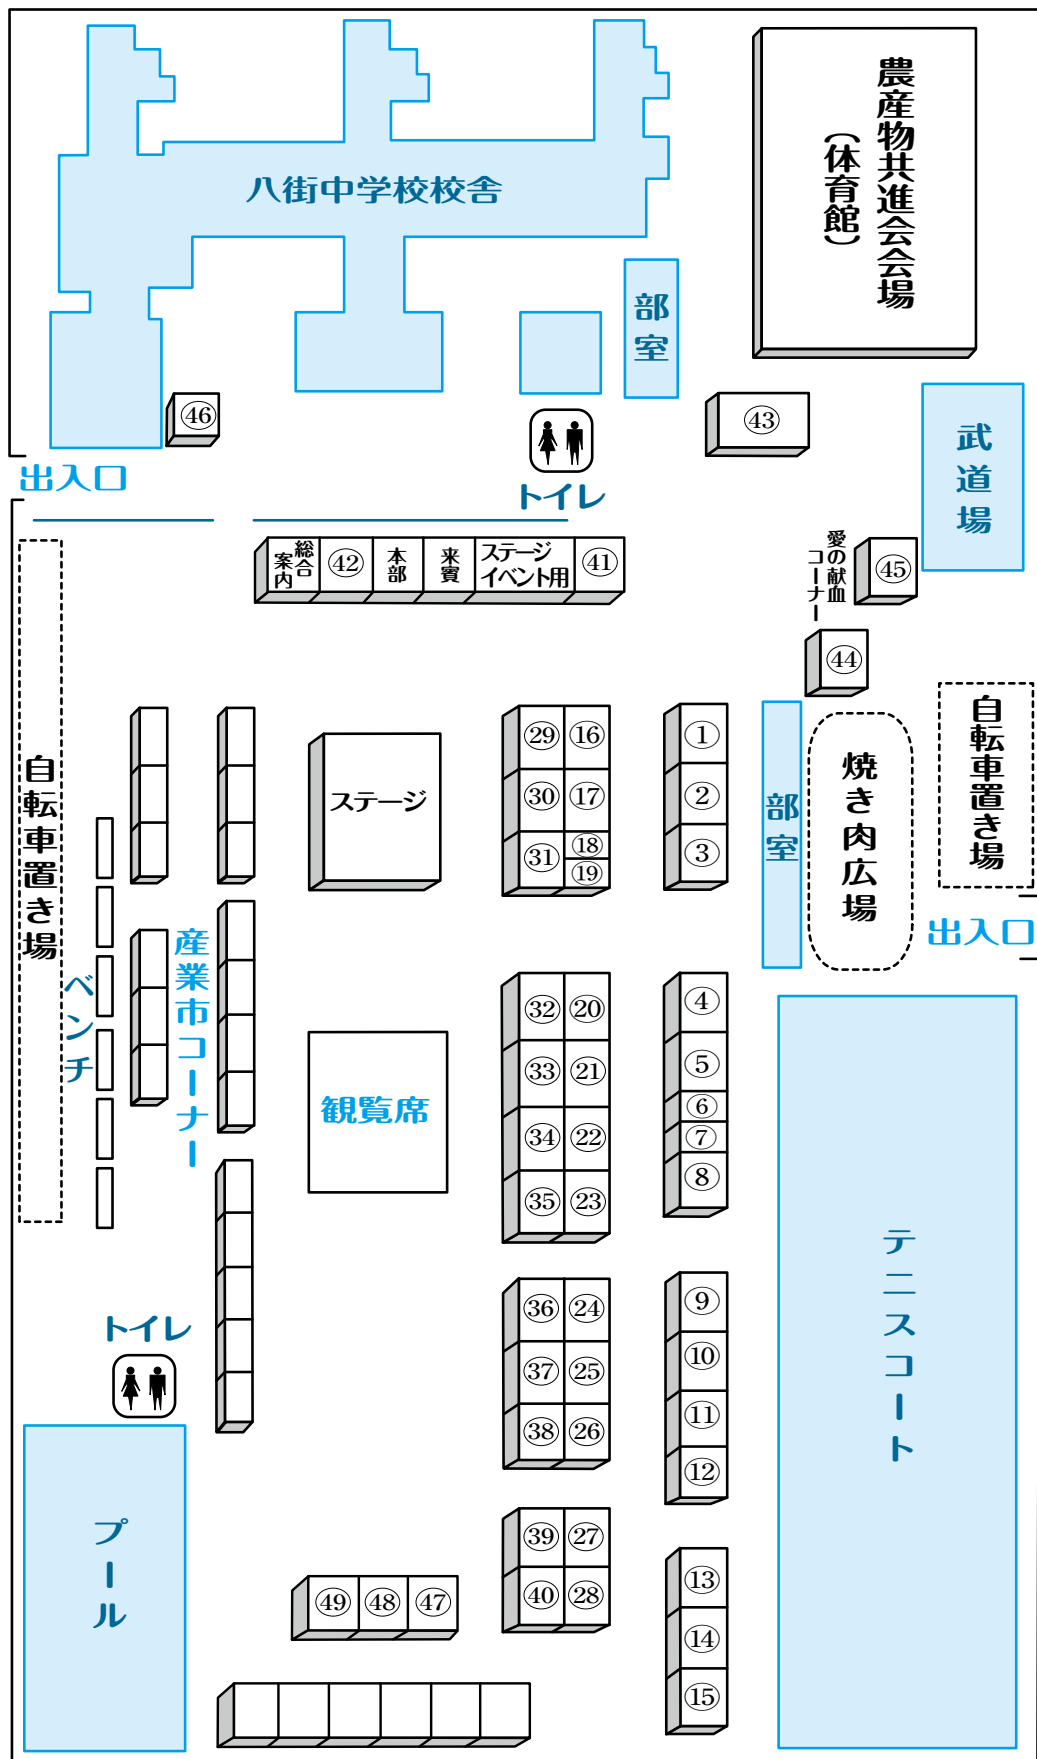

記号の見方 ㊹日時 ㊹会場 ㊹内容 ㊹対象 ㊹定員 ㊹費用 ㊹申し込み ㊹締め切り ㊹持ち物 ㊹問い合わせ

FAX 444-0815

八街市産業まつり会場配置図

- ① 千葉みらい八街地区北部連合出荷組合
- ② 八街市酪農組合
- ③ 八街市植木生産組合
- ④ アグリライフやちまた
- ⑤ 八街市手をつなぐ親の会
- ⑥ 八街市社会福祉協議会
- ⑦ 公益社団法人八街市シルバー人材センター
- ⑧ 姫農
- ⑨ 八街市自衛隊協力会
- ⑩ 千葉県LPガス協会
- ⑪ 千葉県社会保険労務士会 (千葉支部)
- ⑫ NPO法人エコ・やちまた
- ⑬ 八街市4Hクラブ
- ⑭ 八街建築工業組合
- ⑮ 千葉県建一般労働組合
- ⑯ 成田法人会八街支部
- ⑰ 千葉みらい八街地区女性部
- ⑱ 八街市更正保護女性会
- ⑲ 八街市内郵便局
- ⑳ 八街市身体障害者福祉会
- ㉑ 八街市自動車整備振興会
- ㉒ 八街市消費者の会
- ㉓ ボランティアグループ「きらら」
- ㉔ 八街市身体障害者福祉会
- ㉕ 八街市更正保護女性会
- ㉖ 千葉石油
- ㉗ 千葉県自動車整備振興会
- ㉘ 八街市観光農業協会
- ㉙ 八街山野草会
- ㉚ 八街市聴覚障害者協会
- ㉛ 障害者支援施設
- ㉜ 八街アイデアクラブ
- ㉝ 千葉黎明高等学校
- ㉞ ケーブルネット二九六
- ㉟ 八街市防災課・八街消防署
- ㊱ 八街市養豚組合
- ㊲ 八街市献血推進協議会
- ㊳ 佐倉警察署
- ㊴ 八街市優良特産落花生推奨協議会
- ㊵ 八街市更正文庫
- ㊶ 八街市更正文庫
- ㊷ 八街市更正文庫
- ㊸ 八街市更正文庫
- ㊹ 八街市更正文庫
- ㊺ 八街市更正文庫
- ㊻ 八街市更正文庫
- ㊼ 八街市更正文庫
- ㊽ 八街市更正文庫
- ㊾ 八街市更正文庫
- ㊿ 八街市更正文庫

第7回ご当地グルメ アイディア料理コンテスト

④⑦(有)ベーカーリーいこい
八街特産生姜の和風ピザ・八街生姜ジンジャーエールマフィンの販売

④⑧(株)ハマトミ食品
八街特産生姜の餃子の販売

④⑨ 来豊園
八街特産生姜の中華まんの販売