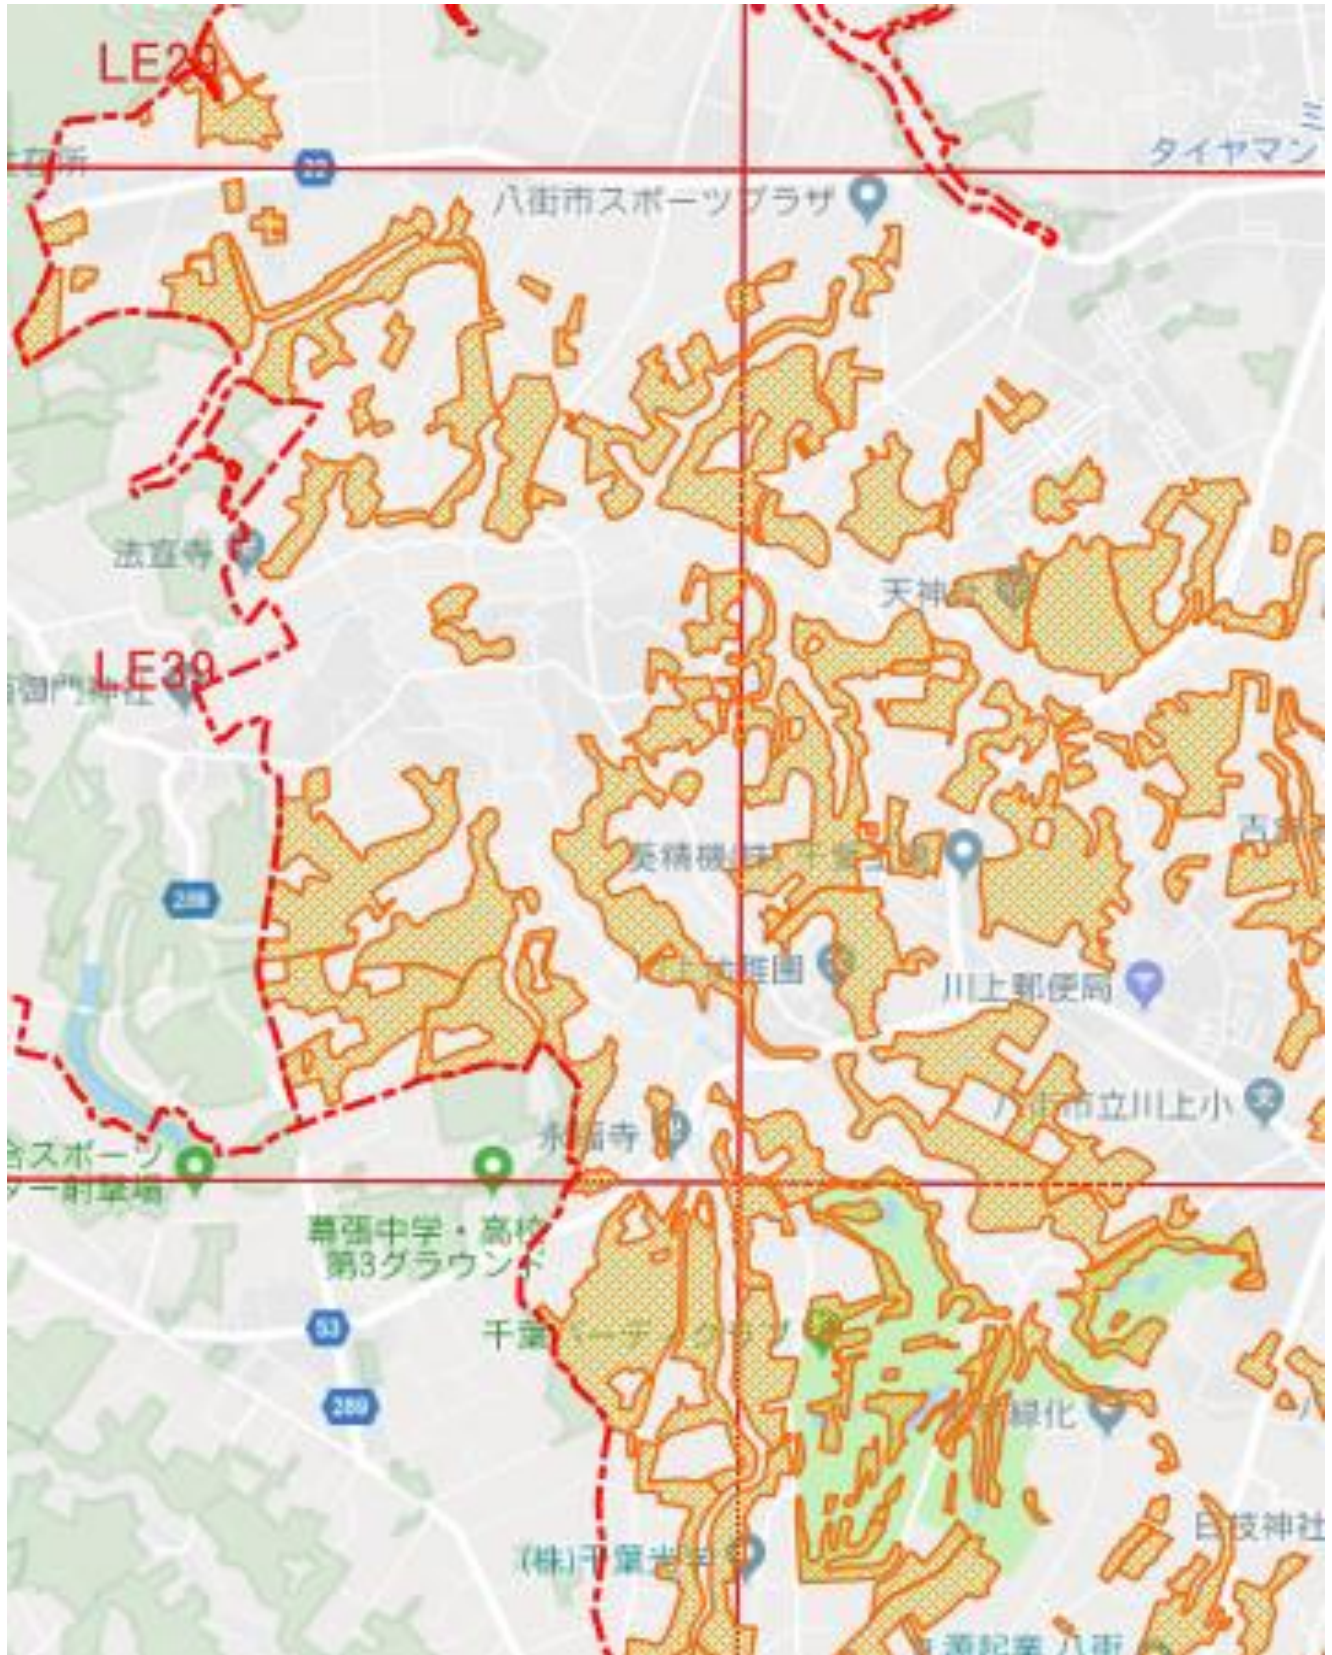

特定間伐等促進計画 区域図

1 / 4 (八街市)

S=1:25,000

 : 特定間伐等区域

特定間伐等促進計画 区域図

2 / 4 (八街市)

S=1:25,000

 : 特定間伐等区域

特定間伐等促進計画 区域図

3 / 4 (八街市)

S=1:25,000

 : 特定間伐等区域

特定間伐等促進計画 区域図

4 / 4 (八街市)

S=1:25,000

 : 特定間伐等区域