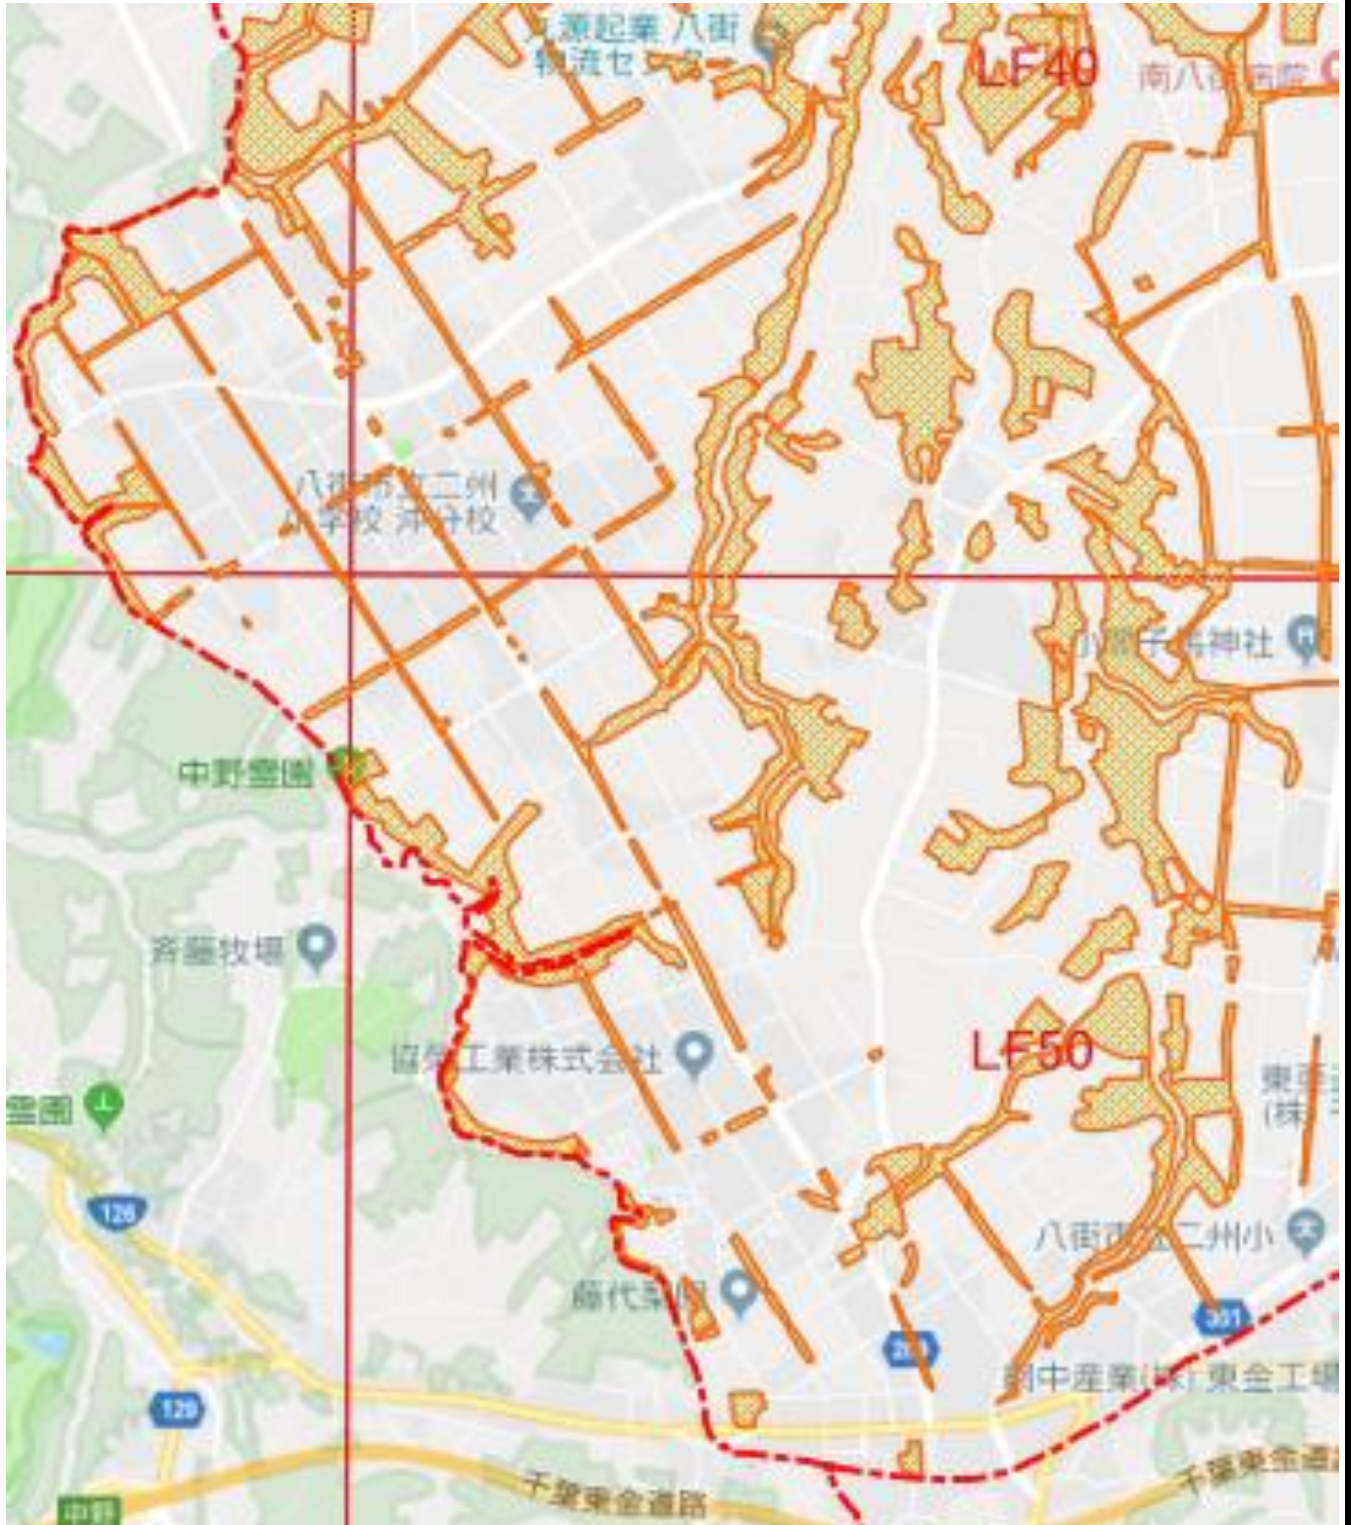

特定間伐等促進計画 区域図

1 / 4 (八街市)

S=1:25,000

 : 特定間伐等区域

特定間伐等促進計画 区域図

2 / 4 (八街市)

S=1:25,000

 : 特定間伐等区域

特定間伐等促進計画 区域図

3 / 4 (八街市)

S=1:25,000

 : 特定間伐等区域

特定間伐等促進計画 区域図

4 / 4 (八街市)

S=1:25,000

 : 特定間伐等区域