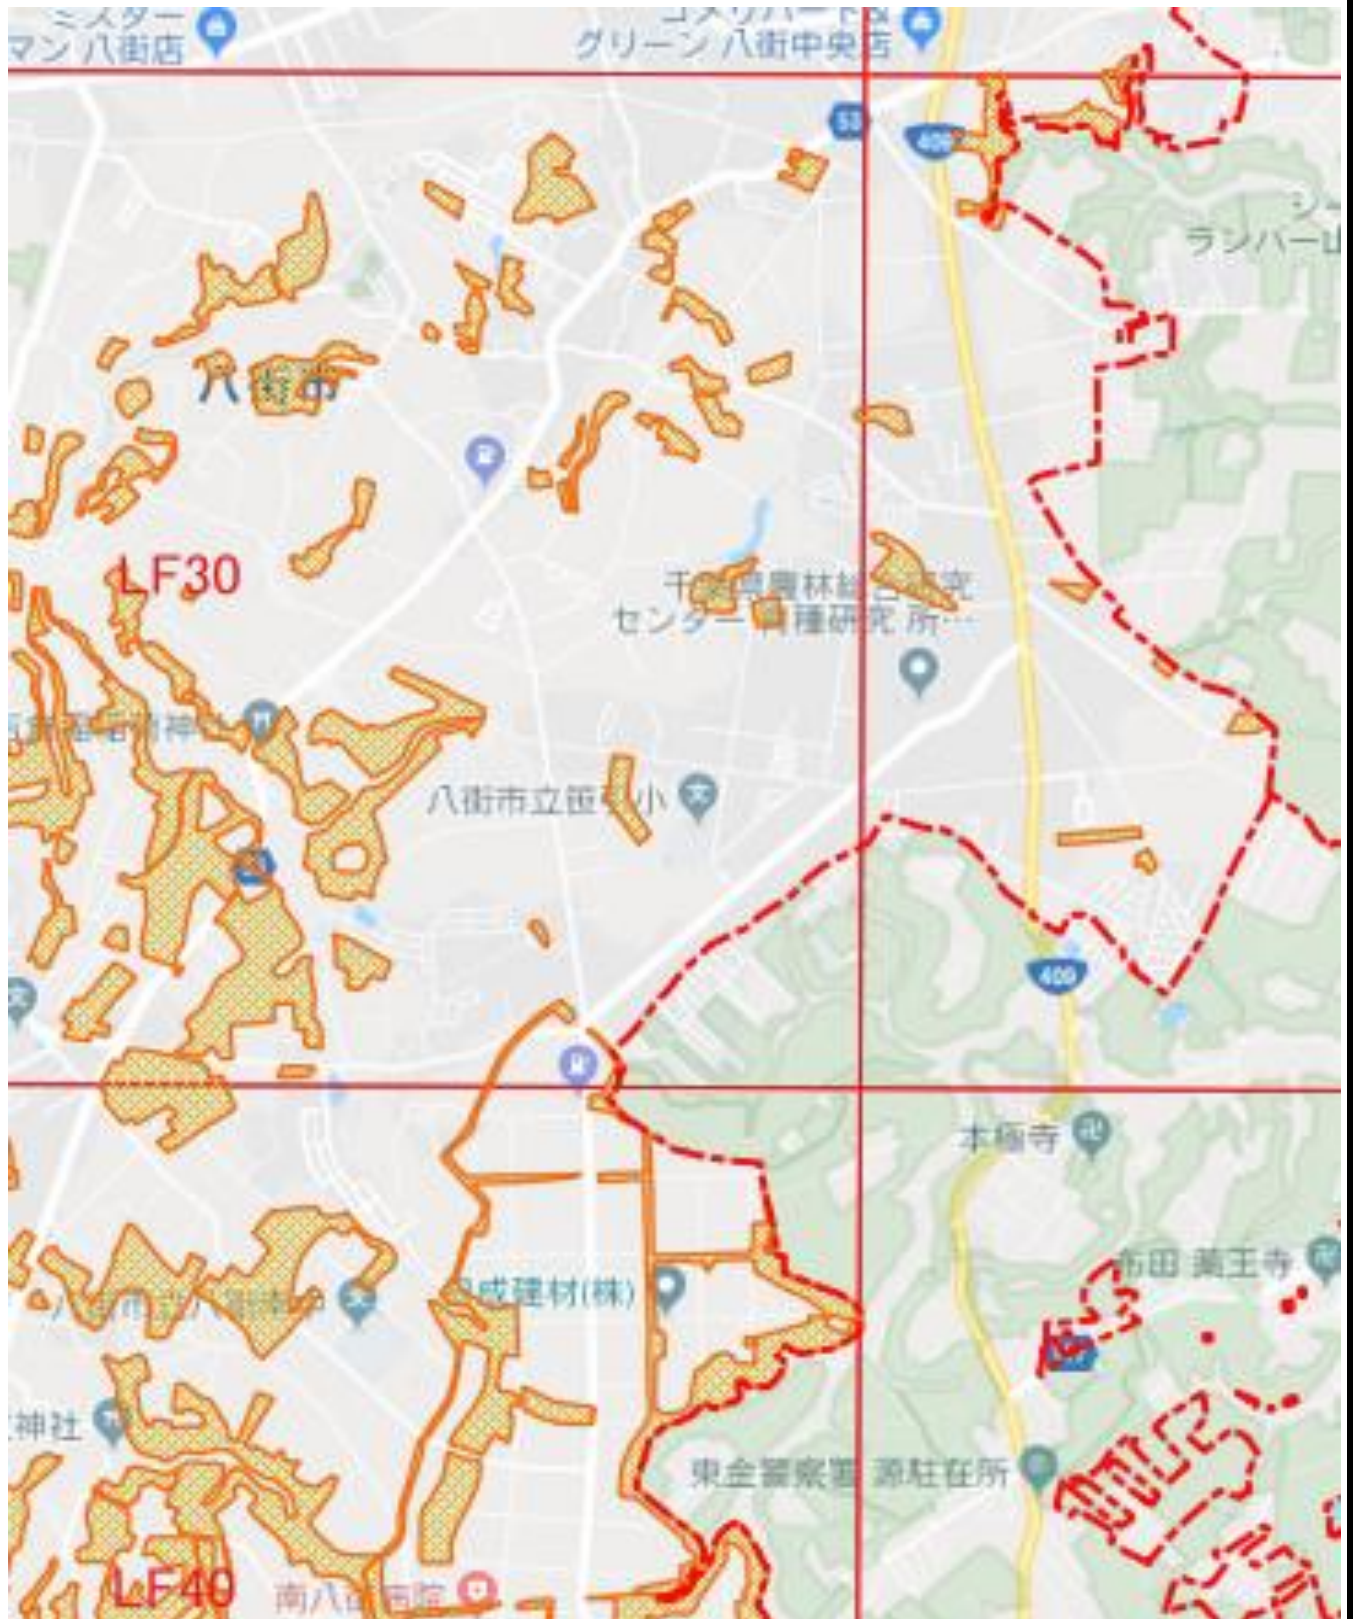

特定間伐等促進計画 区域図

1 / 4 (八街市)

S=1:25,000

 : 特定間伐等区域

特定間伐等促進計画 区域図

2 / 4 (八街市)

S=1:25,000

 : 特定間伐等区域

特定間伐等促進計画 区域図

3 / 4 (八街市)

S=1:25,000

 : 特定間伐等区域

特定間伐等促進計画 区域図

4 / 4 (八街市)

S=1:25,000

 : 特定間伐等区域