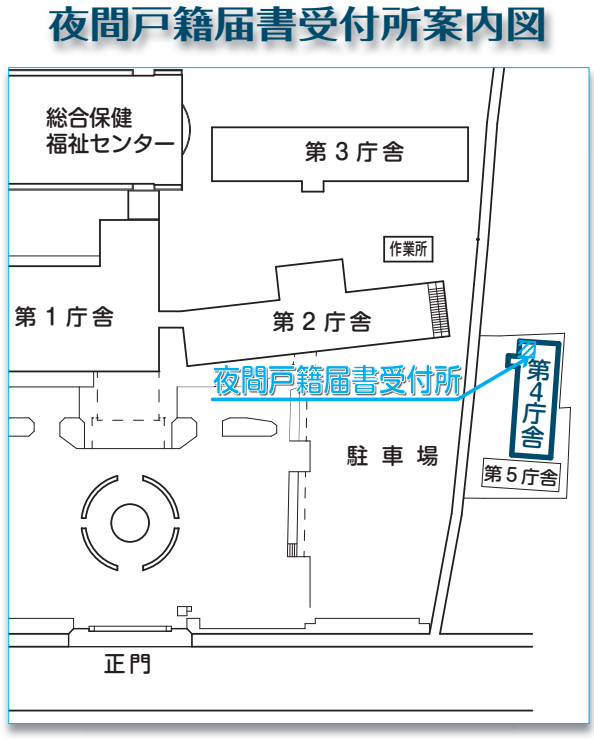

「加曾利貝塚ミニ展示」を開催します

郷土資料館では、7月21日(土)～8月31日(金)に加曾利貝塚(土)の特別史跡に指定されたことを記念して、「加曾利貝塚ミニ展示」を開催します。

7月21日(土)午後1時30分からは、加曾利貝塚博物館より講師の先生をお招きし、「加曾利貝塚のどろが認められて特別史跡になったのか」について、わかりやすくお話しいただきます。

郷土資料館
☎443-1726

記号の見方 日時 会場 内容 対象 定員 費用 申し込み 締め切り 持ち物 問い合わせ