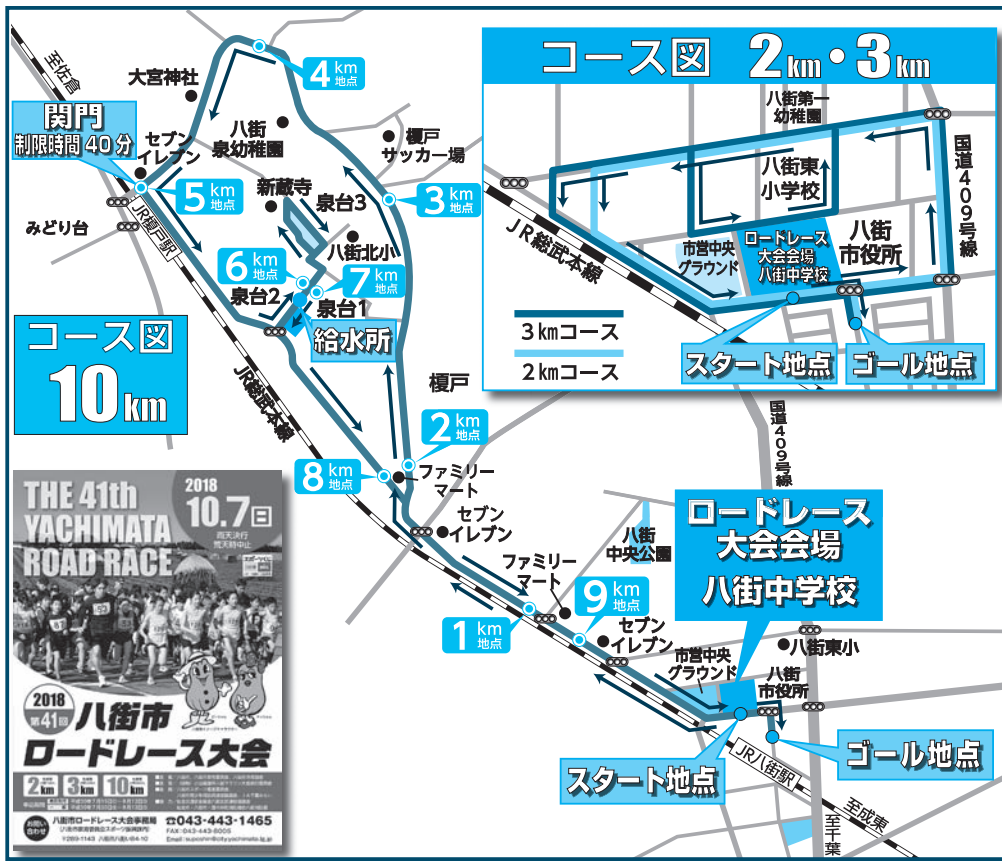

参加費	一般	高校生	ファミリー	小学生・中学生
参加費	2000円	2000円	2000円	5000円
申込期間	7月15日(日)～8月12日(日)	7月15日(日)～8月12日(日)	7月20日(金)～8月12日(日)	7月20日(金)～8月12日(日)
申込方法	インターネットから	申込開始日の午前8時30分以降に、RUNTESホームページにアクセスし、大会エントリーページからお申し込み。	振替用紙から	専用の振替用紙(コピー不可)に必要事項を記入のうえ、参加費を添えて、ゆうちょ銀行・郵便局窓口で申し込み。
振替用紙から	専用の振替用紙(コピー不可)に必要事項を記入のうえ、参加費を添えて、ゆうちょ銀行・郵便局窓口で申し込み。	※大会リーフレットに専用振替用紙があります。	スポーツ振興課窓口から	午前8時30分～午後5時15分(月曜日・祝日の翌日を除く)に参加費を添えて申し込み。

8月1日から業務時間外の戸籍届書の提出場所を設置します

市役所業務終了後や土曜・日曜日、祝日の夜間に戸籍届書の提出を希望する方は、8月1日から市役所敷地内の第4庁舎で届け出できるようになります。

随月曜・金曜日
午後5時15分～翌日午前8時30分

土曜・日曜日、祝日、12月29日～翌年1月3日
午後5時～翌日午前8時30分

※戸籍届書の提出に関すること以外の質問はお受けできません。

※閉門時は市役所敷地内に入れませんので、車で来られる方は、安全な場所に駐車の上、え来庁ください。

市民課
☎443-1120