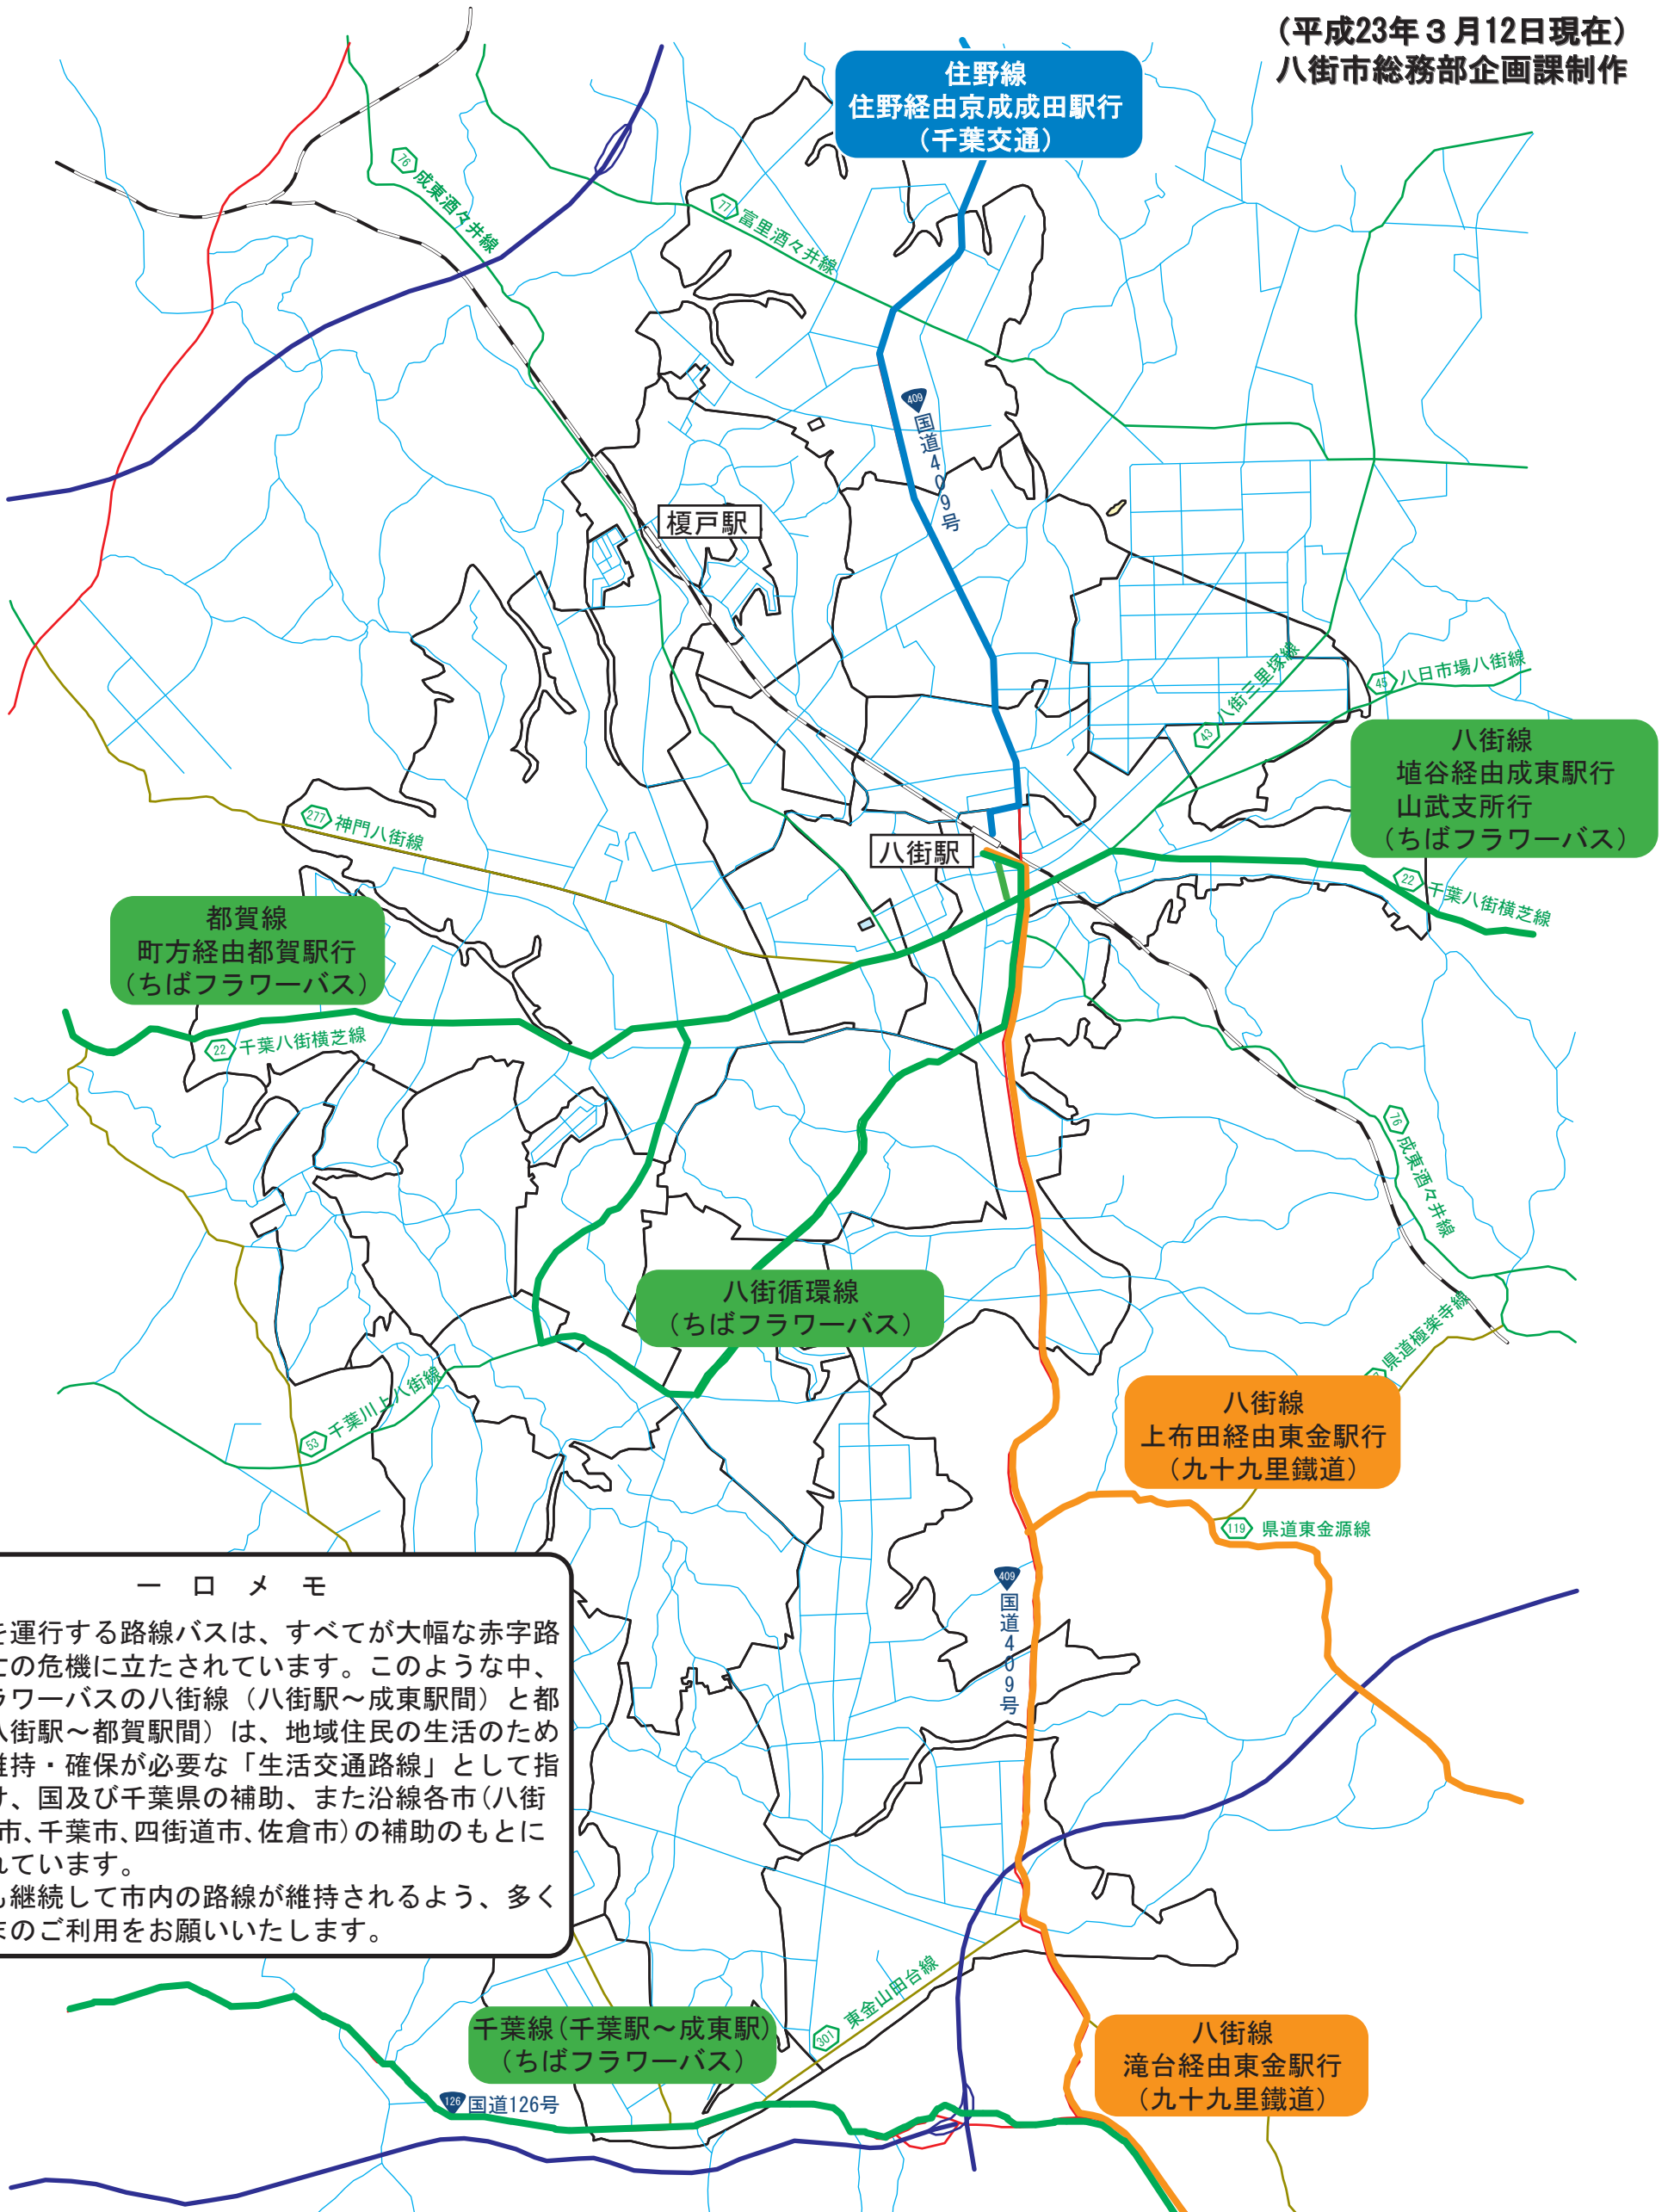

八街市内路線バス網

(平成23年3月12日現在)
八街市総務部企画課制作

都賀線
町方經由都賀駅行
(ちばフラワーバス)

住野線
住野經由京成成田駅行
(千葉交通)

八街線
埴谷經由成東駅行
山武支所行
(ちばフラワーバス)

八街循環線
(ちばフラワーバス)

八街線
上布田經由東金駅行
(九十九里鐵道)

八街線
滝台經由東金駅行
(九十九里鐵道)

一口メモ
市内を運行する路線バスは、すべてが大幅な赤字路線で存亡の危機に立たされています。このような中、ちばフラワーバスの八街線（八街駅～成東駅間）と都賀線（八街駅～都賀駅間）は、地域住民の生活のためにその維持・確保が必要な「生活交通路線」として指定を受け、国及び千葉県の補助、また沿線各市（八街市、山武市、千葉市、四街道市、佐倉市）の補助のもとに運行されています。
今後も継続して市内の路線が維持されるよう、多くの皆さまのご利用をお願いいたします。