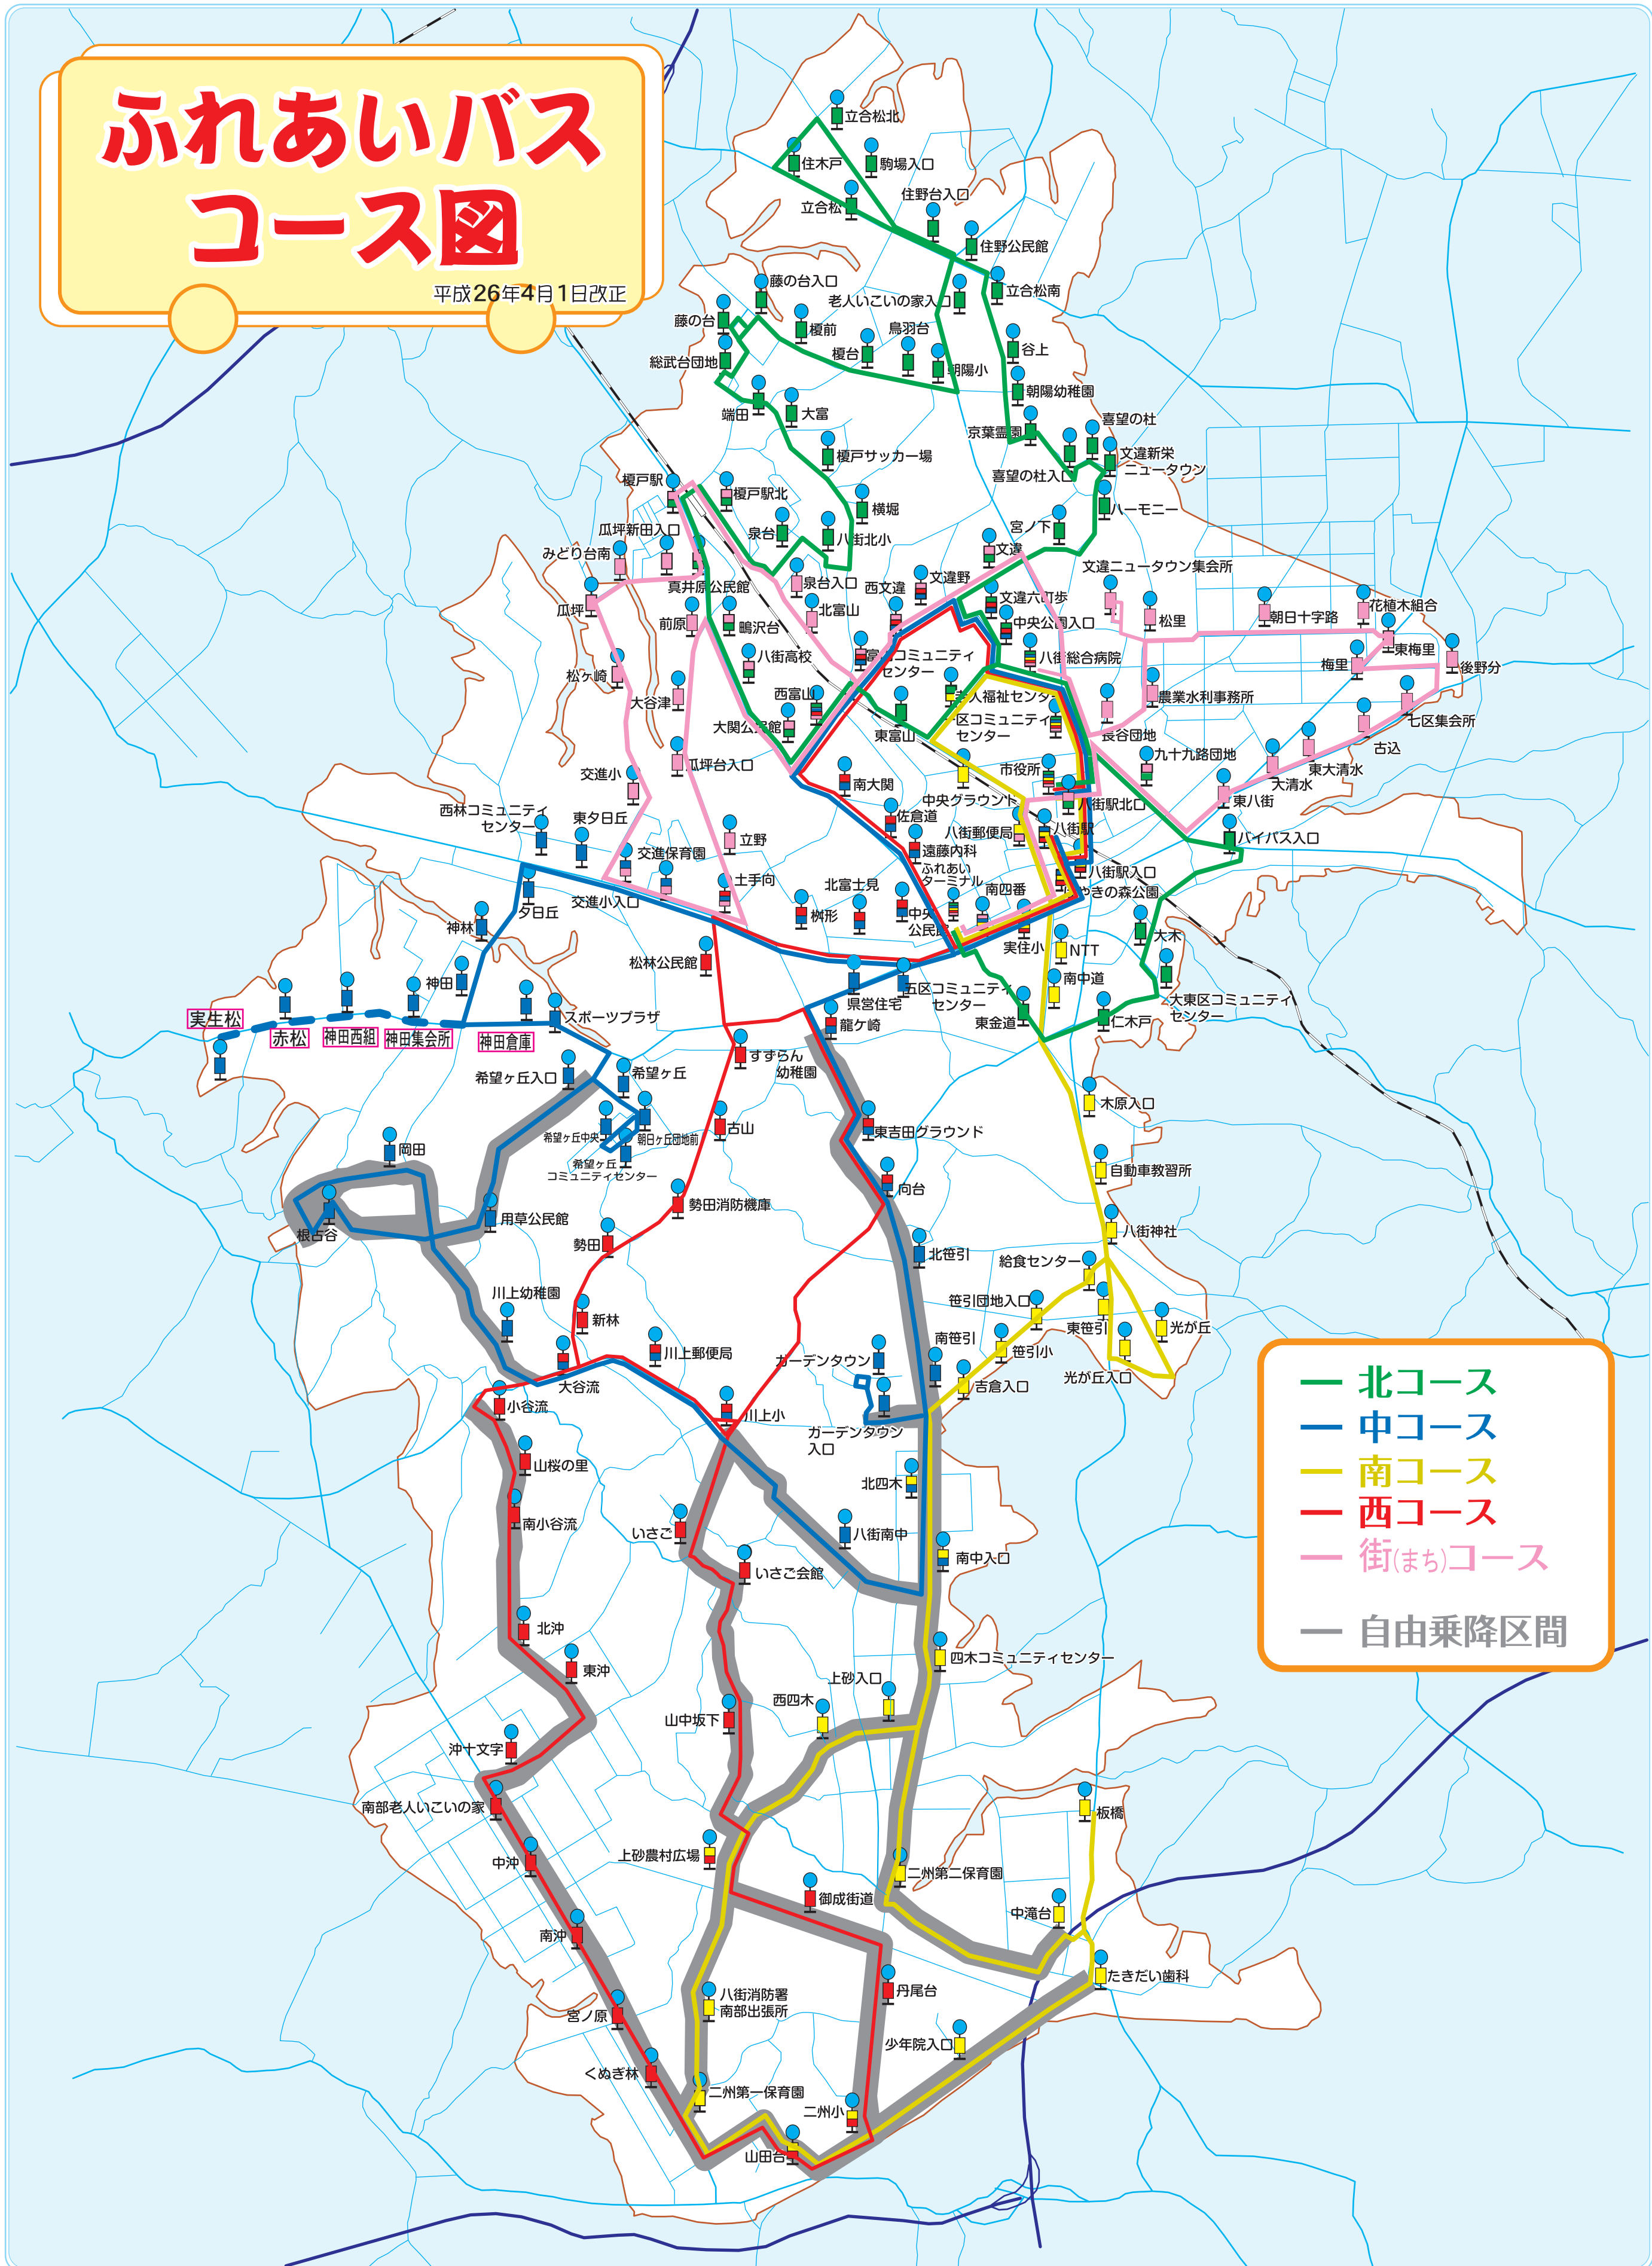

ふれあいバス コース図

平成26年4月1日改正

- 北コース
- 中コース
- 南コース
- 西コース
- 街(まち)コース
- 自由乗降区間