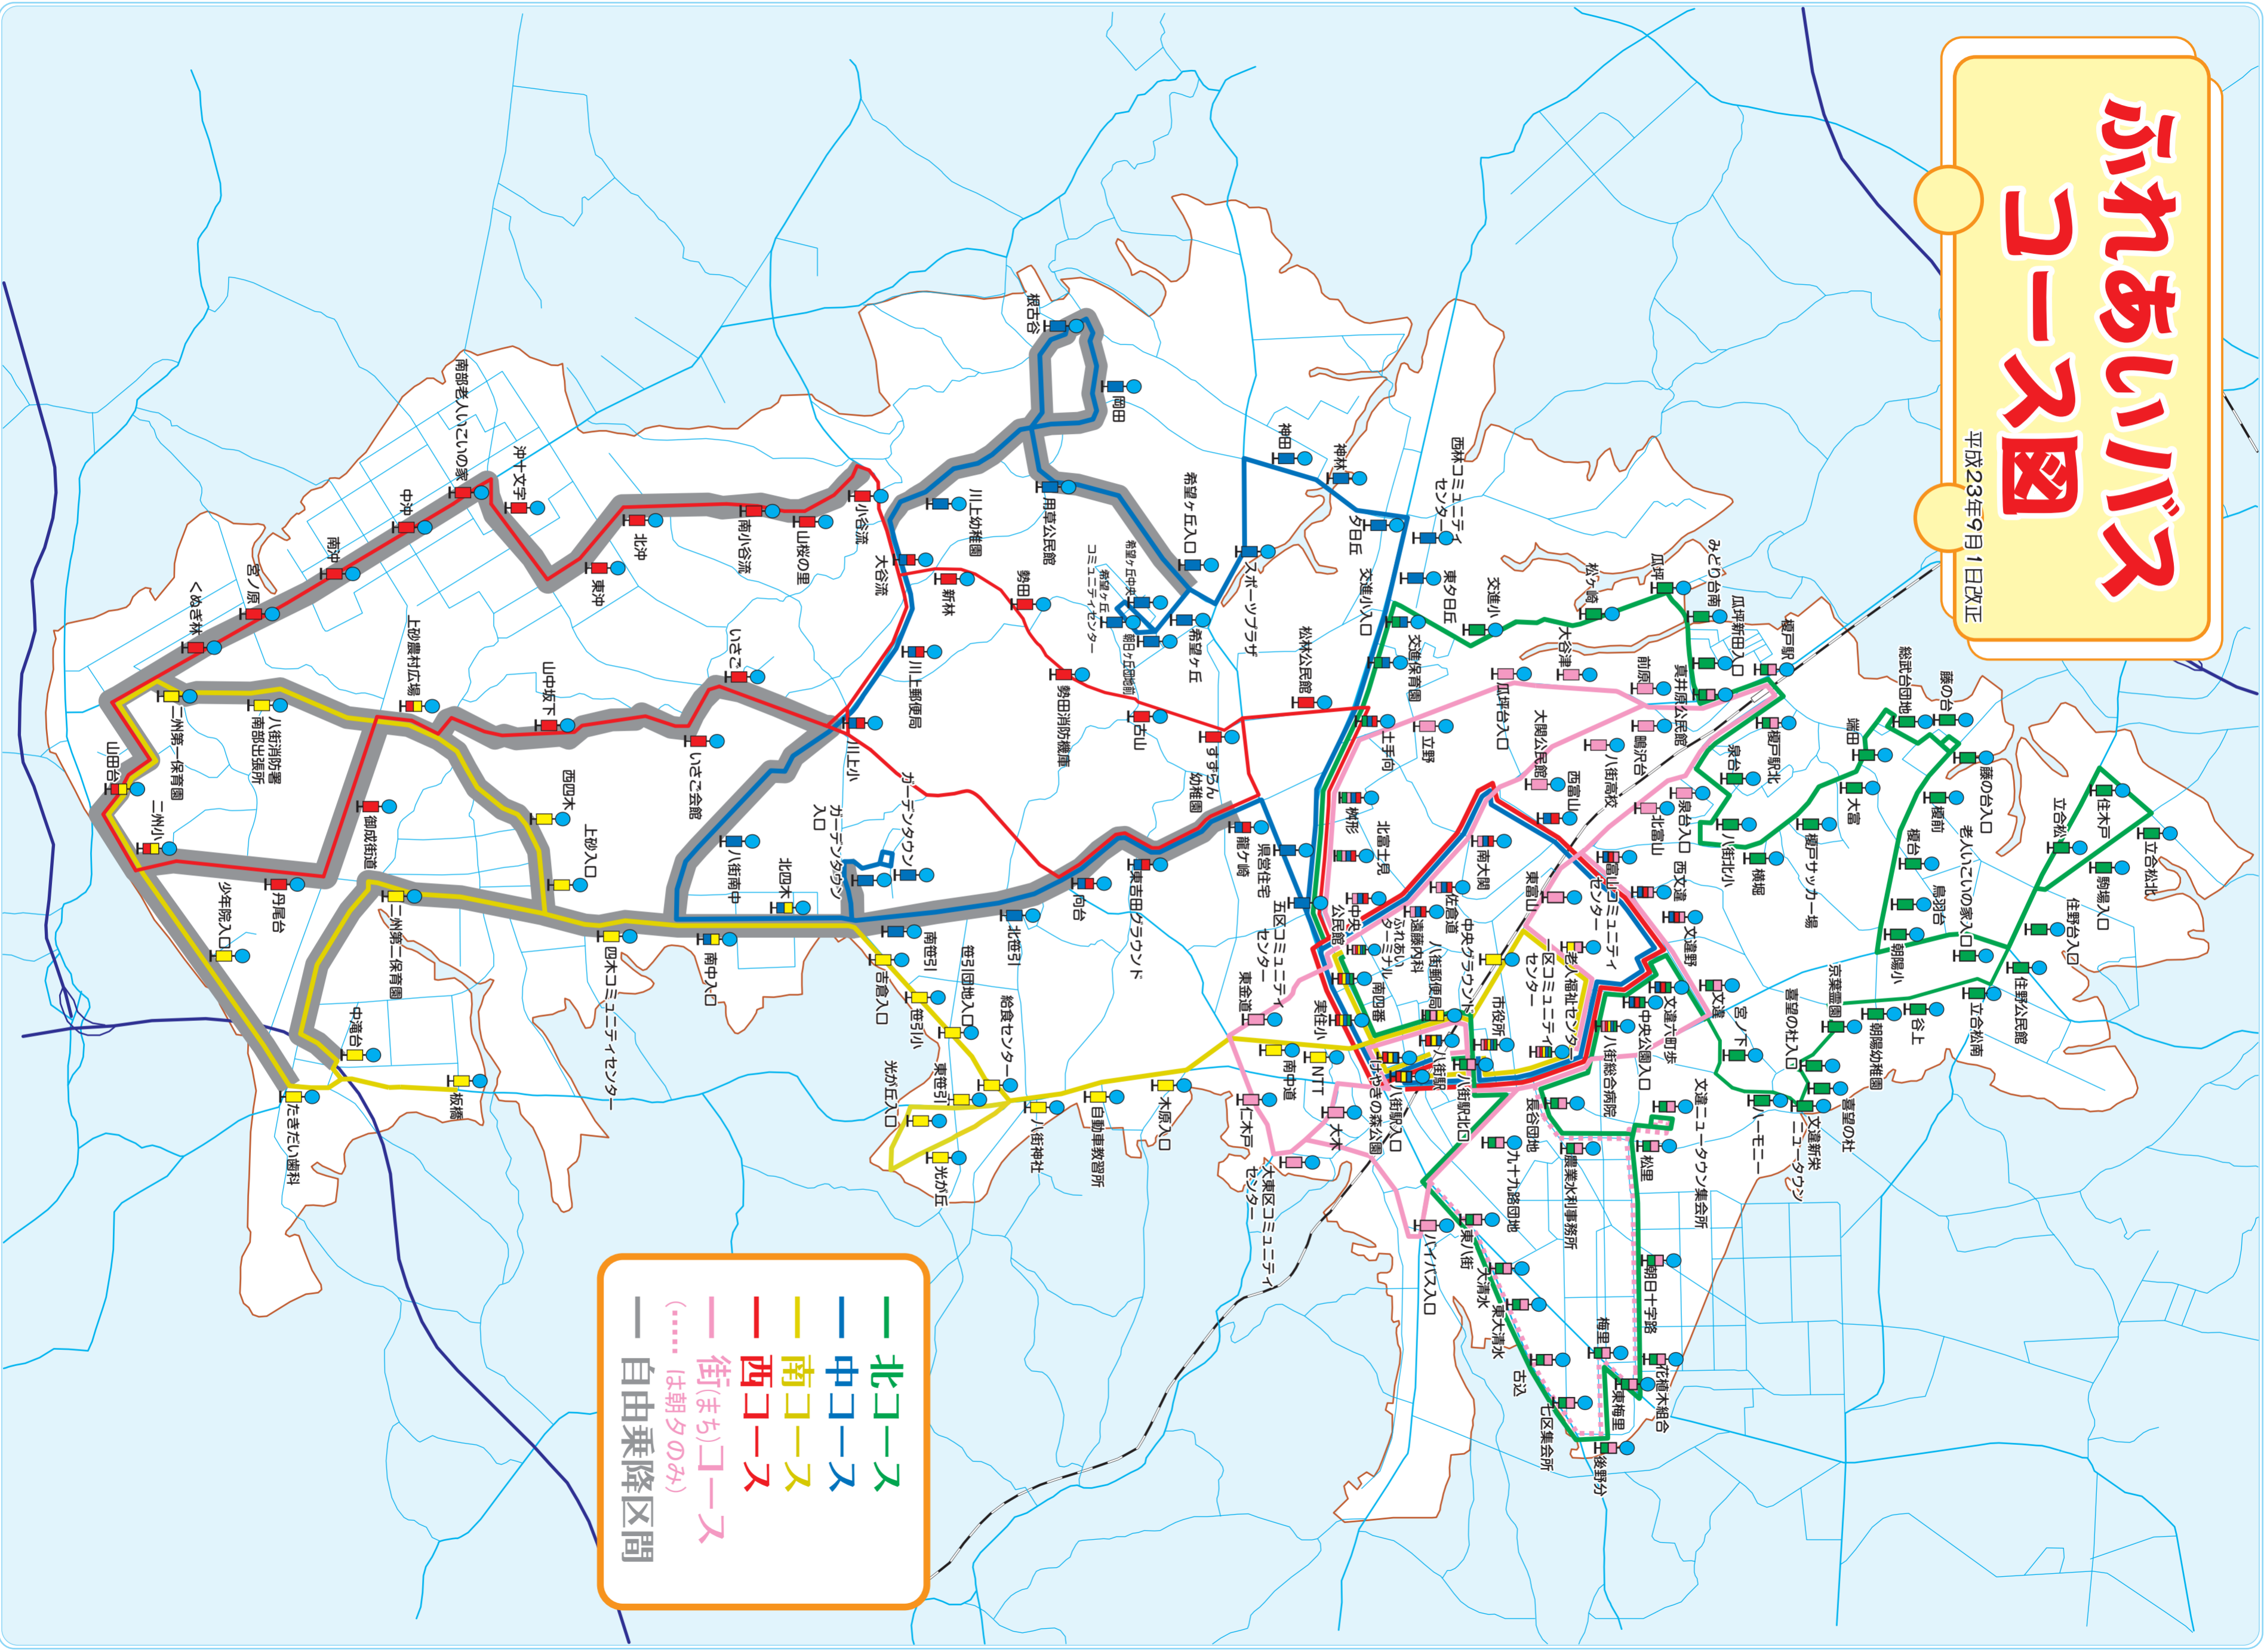

八街循環線 (八街駅～吉田～勢田～八街駅) H22.4.1改正 (八街駅～勢田～吉田～八街駅)						
運行：ちばフラワーバス(株) 0475-82-2611						
八街駅からの標準所要時分(吉田経由)	八街駅発時刻			八街駅からの標準所要時分(勢田経由)		
	平日	時	土・日・祝日			
八街駅	0:00	6		八街駅	0:00	
:	:	00 45勢	7	:	:	
神明町	0:03		8 40	実住小学校	0:02	
:	:	00	9 45	:	:	
吉田	0:06		10	松島	0:06	
東吉田	0:07	30勢	11	精米所	0:07	
向台	0:08	50	12 50	勢田入口	0:08	
:	:		13	古山入口	0:09	
吉倉	0:12		14	勢田新田	0:10	
川上小学校	0:13	40勢	15 30	勢田新田	0:11	
:	:	50	16 50勢	協同組合	0:12	
協同組合	0:15		17	:	:	
勢田新田	0:16		18 30	川上小学校	0:14	
:	:	25	19	吉倉	0:15	
精米所	0:20		20	:	:	
:	:	勢：勢田経由			向台	0:19
実住小学校	0:25	8/13～15と12/30～1/3は土・日・祝日のダイヤで運行します。			東吉田	0:20
:	:				:	:
八街駅	0:30				八街駅	0:30

住野線 (八街駅～住野～七栄～京成成田駅) H23.3.12改正						
運行：千葉交通(株) 0476-22-0783						
八街駅からの標準所要時分	八街駅発時刻			京成成田駅発時刻		
	平日	時	土・日・祝日	平日	時	土・日・祝日
八街駅	0:00	6		20 45高	6	20 45高
八街市役所	0:01		7	30高	7	57高
八街入口	0:02	05 35高	7 05 35高	57高		
八街一区	0:03	28 55	8 55		8	
文違三叉路	0:05	55	9 55	00	9	00
富山入口	0:06		10	05	10	05
宇津木堀	0:08	00	11 00	20	11	20
朝陽小学校	0:09	10	12 10	05	12	05
中住野	0:10	25	13 25	10	13	10
住野四ツ角	0:11	25	14 25	10 45	14	10
住野入口	0:13	27高 50高	15 27高	20	15	
中沢新田	0:14	25高 16		05高 37	16	05高
:	:	03高 30	17 03高	15	17	15
富里高校	0:22	20	18 20	30	18	30
七栄四ツ角	0:23	25	19 25		19	
:	:		20		20	
日赤入口	0:32	高：富里高校経由				
:	:	8/13～15と12/30～1/3は土・日・祝日のダイヤで運行します。				
京成成田駅	0:36					

六区「光が丘」地域は、次のように路線バスとふれあいバスを合わせてご利用いただきますと、たいへん便利になります。

(注) ●：日・祝日運休 ▲：土・日・祝日運休

ふれあいバス・南コース「東笹引」	九十九里バス「笹引」	九十九里バス「笹引」	→ 八街到着
		6:28●	6:40●
朝 6:36▲	朝 6:38▲	→	6:50▲
① 7:52	① 7:54	→	8:07
		8:45	8:57
② 9:52	② 9:54	→	10:07
		11:58	12:10
④ 14:41	④ 14:43	→	14:56
		16:45	16:57
		18:39▲	18:51▲
八街駅発 →	九十九里バス「笹引」	ふれあいバス・南コース「東笹引」	「光が丘」
	6:50●	6:58●	
	9:20	9:29	
③ 11:08	→	11:19	11:20
	12:30	12:39	
⑤ 15:54	→	16:05	16:07
	17:30	17:39	
⑥ 18:06	→	18:17	18:19
	19:00▲	19:09▲	
夕 19:40▲	→	19:50▲	19:52▲

— 北コース
— 中コース
— 南コース
— 西コース
— 街まちコース
— (.....) は朝夕のみ
— 自由乗降区間