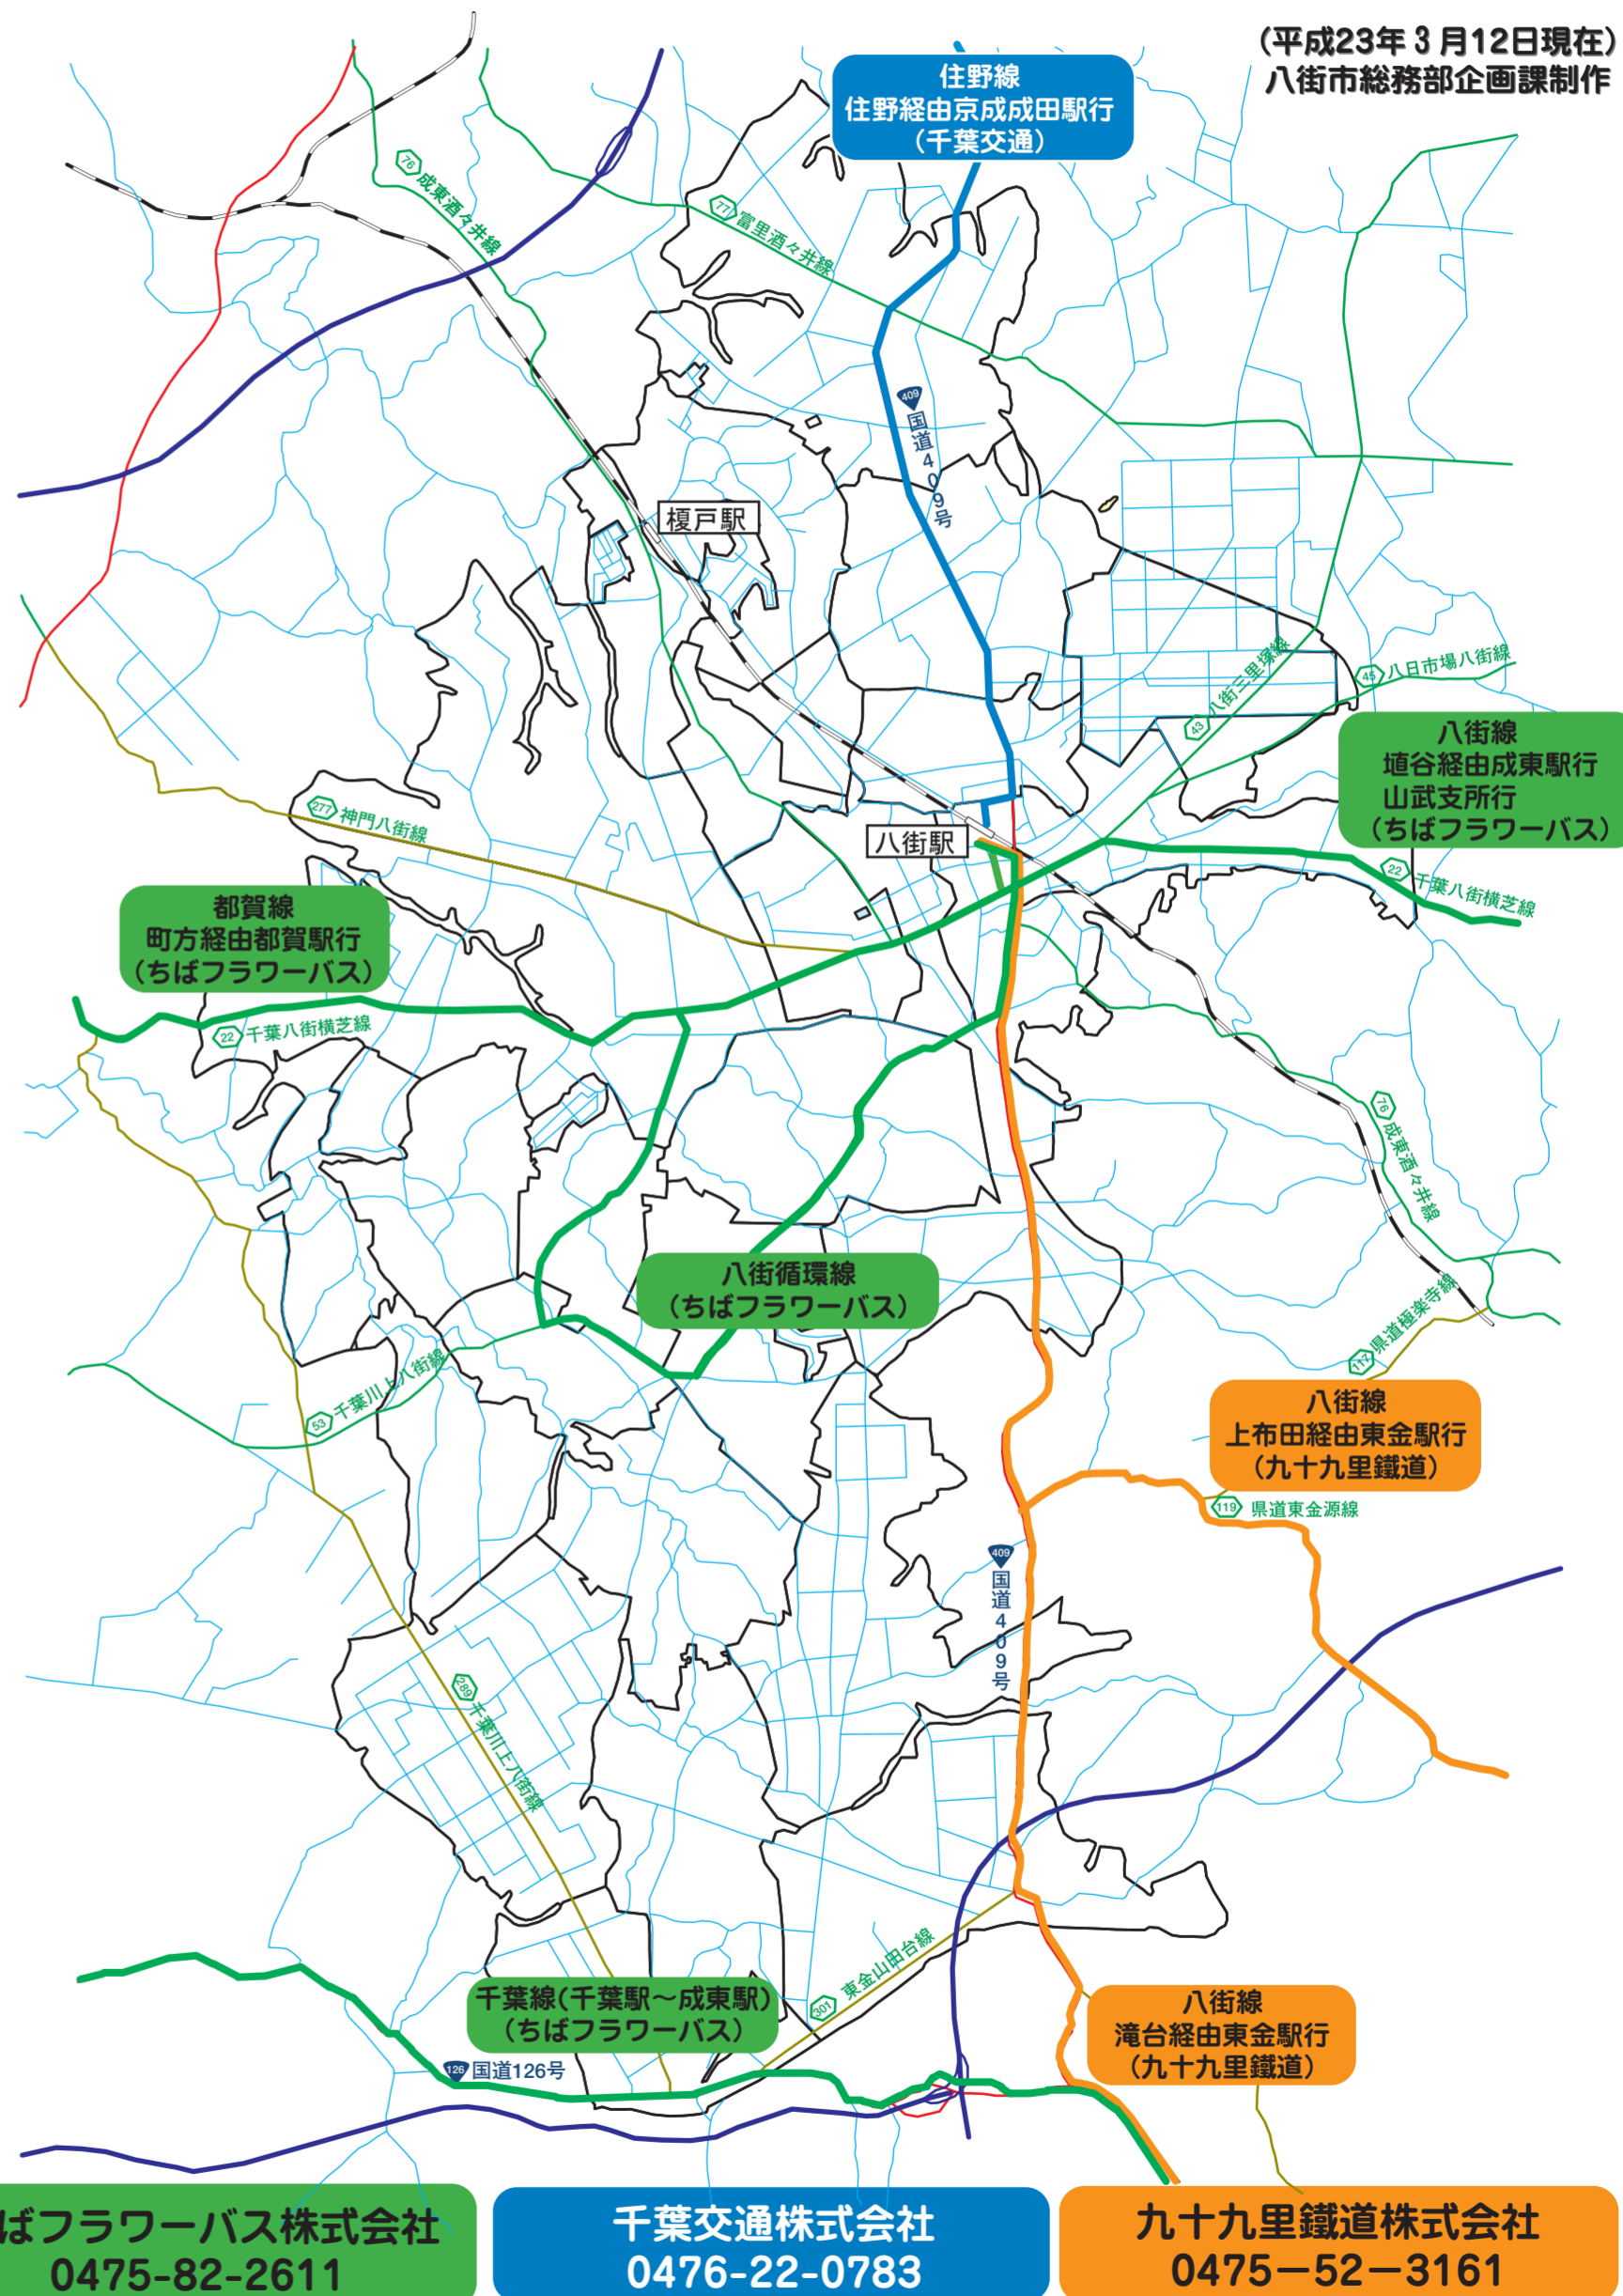

住野線 (八街駅～住野～七栄～京成成田駅) H23.3.12改正						
運行：千葉交通(株) 0476-22-0783						
八街駅からの標準所要時分	八街駅発時刻			京成成田駅発時刻		
	平日	時	土・日・祝日	平日	時	土・日・祝日
八街駅	0:00	6		20 45高	6	20 45高
八街市役所	0:01		7	30高	7	57高
八街入口	0:02	05 35高	7 05 35高	57高		
八街一区	0:03	28 55	8 55		8	
文違三叉路	0:05	55	9 55	00	9	00
富山入口	0:06		10	05	10	05
宇津木堀	0:08	00	11 00	20	11	20
朝陽小学校	0:09	10	12 10	05	12	05
中住野	0:10	25	13 25	10	13	10
住野四ツ角	0:11	25	14 25	10 45	14	10
住野入口	0:13	27高 50高	15 27高	20	15	
中沢新田	0:14	25高 16		05高 37	16	05高
:	:	03高 30	17 03高	15	17	15
富里高校	0:22	20	18 20	30	18	30
七栄四ツ角	0:23	25	19 25		19	
:	:		20		20	
日赤入口	0:32	高：富里高校経由				
:	:	8/13～15と12/30～1/3は土・日・祝日のダイヤで運行します。				
京成成田駅	0:36					

六区「光が丘」地域は、次のように路線バスとふれあいバスを合わせてご利用いただきますと、たいへん便利になります。

(注) ●：日・祝日運休 ▲：土・日・祝日運休

ふれあいバス・南コース「東笹引」	九十九里バス「笹引」	九十九里バス「笹引」	→ 八街到着
		6:28●	6:40●
朝 6:36▲	朝 6:38▲	→	6:50▲
① 7:52	① 7:54	→	8:07
		8:45	8:57
② 9:52	② 9:54	→	10:07
		11:58	12:10
④ 14:41	④ 14:43	→	14:56
		16:45	16:57
		18:39▲	18:51▲
八街駅発 →	九十九里バス「笹引」	ふれあいバス・南コース「東笹引」	「光が丘」
	6:50●	6:58●	
	9:20	9:29	
③ 11:08	→	11:19	11:20
	12:30	12:39	
⑤ 15:54	→	16:05	16:07
	17:30	17:39	
⑥ 18:06	→	18:17	18:19
	19:00▲	19:09▲	
夕 19:40▲	→	19:50▲	19:52▲

八街市内路線バス網

・時刻表は、八街駅発着の路線のみ掲載しております。
・路線バスダイヤは改正が行われることがありますので、ご利用の際は最新の時刻をご確認ください。
・路線バスダイヤは(社)千葉県バス協会ホームページ(<http://www.chiba-bus-kyokai.or.jp>)でもご覧いただけます。

路線バスに関するお問い合わせは各バス会社をお願いします