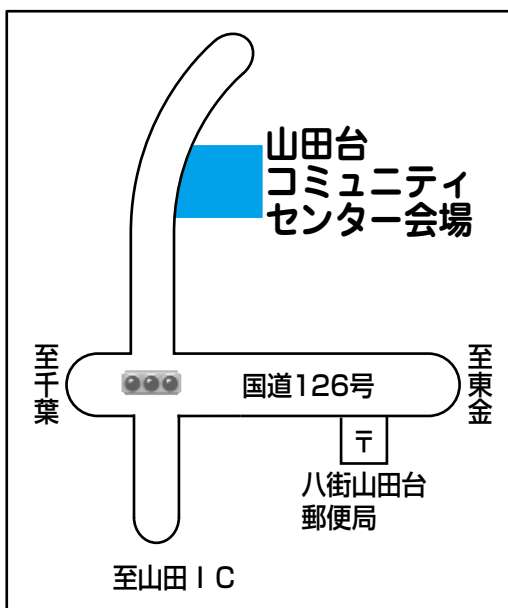

海・花火・祭り。
夏はイベントが盛りだくさん！

広報
報

NO.690

平成25年

8月1日号

この広報紙は、環境に配慮したバージンパルプを使用しています。

●発行 八街市
●編集 総務部秘書広報課
●発行日 毎月1日・15日
〒289-1192
千葉県八街市八街ほ35番地29
☎(043) 443-1111
ホームページ
<http://www.city.yachimata.lg.jp/>

人口の動き 7月1日現在 人口 74,456人 (前月比 -34人) 男 37,688人 女 36,768人 世帯数 30,253世帯

第22回八街ふれあい夏まつり 8月24日(土)

午前10時～午後9時

※雨天の場合は8月25日(日)

けやきの森公園会場
八街駅南口歩行者天国会場
案内図

夏の恒例行事となった八街ふれあい夏まつりを次のとおり開催します。さまざまな催しものを予定して、多くの方のご来場をお待ちしています。詳しくは、八街商工会議所内八街ふれあい夏まつり実行委員会☎443-3021へ。

山田台 コミュニティセンター 会場案内図

- 主催** 八街ふれあい夏まつり実行委員会
- とき** 8月24日(土) 午前10時～午後9時
※雨天の場合は8月25日(日)
- ところ**
○けやきの森公園会場 (メイン会場)
○八街駅南口 歩行者天国会場 (八街駅南口商店街 振興組合)
○山田台コミュニティセンター会場
- 内容**
○けやきの森公園会場
・納涼おどり
・模擬店
・各種ゲーム大会
・ステージイベントなど
○八街駅南口歩行者天国
・模擬店
・ステージイベントなど
○山田台コミュニティセンター会場
・納涼おどりなど

8月24日(土) (雨天の場合は8月25日(日))は、八街ふれあい夏まつりに伴う交通規制のため、ふれあいバスの停留所のうち、『けやきの森公園』の位置変更(臨時バス停設置)と『八街駅入口』の休止を行いますのでご注意ください。
※臨時停留所の位置は、ふれあいバスの車中などに掲示します。
詳しくは、市役所企画課 ☎443-1114へ。

「ふれあいバス」臨時停留所のお知らせ

路線バス維持のために利用をお願いします