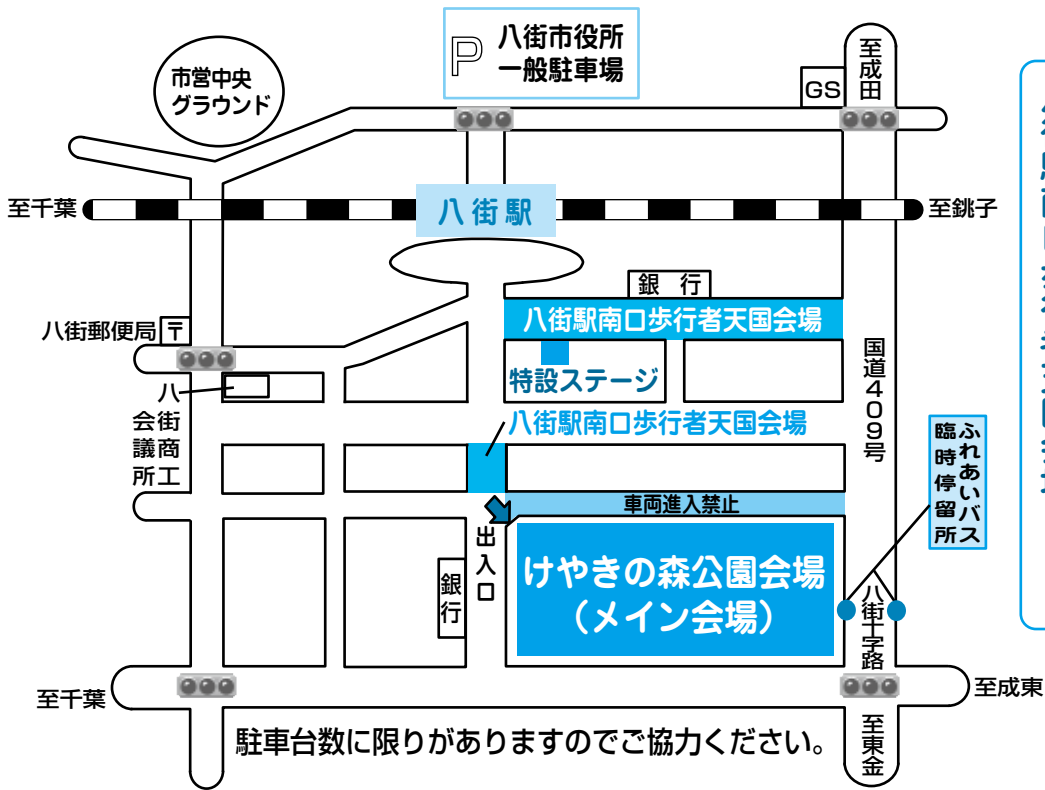

海・花火・祭り。
夏はイベントが盛りだくさん！

広報
報

NO.690

平成25年

8月1日号

この広報紙は、環境に配慮したバージンパルプを使用しています。

●発行 八街市
●編集 総務部秘書広報課
●発行日 毎月1日・15日
〒289-1192
千葉県八街市八街ほ35番地29
☎(043) 443-1111
ホームページ
<http://www.city.yachimata.lg.jp/>

人口の動き 7月1日現在 人口 74,456人 (前月比 -34人) 男 37,688人 女 36,768人 世帯数 30,253世帯

第22回八街ふれあい夏まつり 8月24日(土)

午前10時～午後9時

※雨天の場合は8月25日(日)

けやきの森公園会場
八街駅南口歩行者天国会場
案内図

夏の恒例行事となった八街ふれあい夏まつりを次のとおり開催します。さまざまな催しものを予定して、多くの方のご来場をお待ちしています。詳しくは、八街商工会議所内八街ふれあい夏まつり実行委員会☎443-3021へ。

山田台 コミュニティセンター 会場案内図

- 主催** 八街ふれあい夏まつり実行委員会
- とき** 8月24日(土) 午前10時～午後9時
※雨天の場合は8月25日(日)
- ところ**
○けやきの森公園会場 (メイン会場)
○八街駅南口 歩行者天国会場 (八街駅南口商店街 振興組合)
○山田台コミュニティセンター会場
- 内容**
○けやきの森公園会場
・納涼おどり
・模擬店
・各種ゲーム大会
・ステージイベントなど
○八街駅南口歩行者天国
・模擬店
・ステージイベントなど
○山田台コミュニティセンター会場
・納涼おどりなど

8月24日(土) (雨天の場合は8月25日(日))は、八街ふれあい夏まつりに伴う交通規制のため、ふれあいバスの停留所のうち、『けやきの森公園』の位置変更(臨時バス停設置)と『八街駅入口』の休止を行いますのでご注意ください。
※臨時停留所の位置は、ふれあいバスの車中などに掲示します。
詳しくは、市役所企画課 ☎443-1114へ。

「ふれあいバス」臨時停留所のお知らせ

路線バス維持のために利用をお願いします

市内には市民の皆さんの日常生活路線として、八街駅から①成東駅行き・②都賀駅行き・③市内循環・④成田駅行き・⑤東金駅行き・⑥東京行きの高速バスが運行しています。

しかし、どの路線も利用客の減少が続いており、存続が危ぶまれています。①成東駅行き・②都賀駅行きは、利用者の減少により、路線を維持することが非常に困難で、国庫補助金と県補助金を受けて運行されてきました。さらに、この国・県の補助金だけでなく、八街市と沿線各市も路線維持のために、補助金を交付してきました。