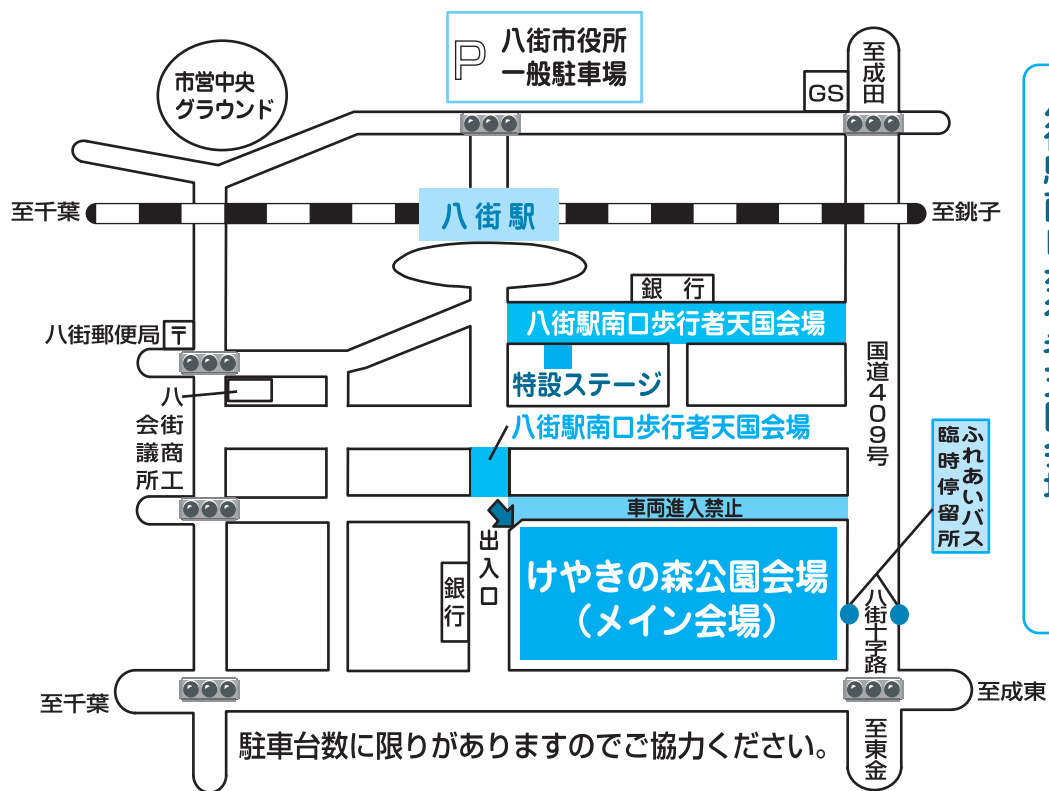

海・花火・祭り。夏はイベントが盛りだくさん！

NO.666

平成24年

8月1日号

この広報紙は、環境に配慮したバージンバルブを使用しています。

●発行 八街市
●編集 総務部秘書広報課
●発行日 毎月1日・15日
〒289-1192
千葉県八街市八街ほ35番地29
☎ (043) 443-1111(代)
ホームページ
http://www.city.yachimata.lg.jp/

人口の動き 7月1日現在 人口 75,325人 (前月比 -35人) 男 38,105人 女 37,220人 世帯数 30,049世帯

市制施行20周年記念 八街ふれあい夏まつり

八街駅南口歩行者天国会場 案内図

夏まつり

8月25日(土)
午前10時～午後9時

※雨天の場合は8月26日(日)

夏の恒例行事となった八街ふれあい夏まつりを次のとおり開催します。さまざまな催しものを予定して、多くの方のご来場をお待ちしています。詳しくは、八街商工会議所内八街ふれあい夏まつり実行委員会 ☎ 443-3021 へ。

山田台 コミュニティセンター 会場案内図

- ・納涼おどりなど
- ・山田台コミュニティセンター会場
- ・各種ゲーム大会
- ・模擬店
- ・ステージイベントなど
- ・八街駅南口歩行者天国
- ・模擬店
- ・ステージイベントなど
- ・山田台コミュニティセンター会場

- 主 八街ふれあい夏まつり 実行委員会
- と き 8月25日(土) 午前10時～午後9時
- ※雨天の場合は 8月26日(日)
- と ころ
- けやきの森公園会場 (メイン会場)
- 八街駅南口 歩行者天国会場 (八街駅南口商店街 振興組合)
- 山田台コミュニティセンター会場

「ふれあいバス」臨時停留所のお知らせ

8月25日(土) (雨天の場合は8月26日(日))は、八街ふれあい夏まつりに伴う交通規制のため、ふれあいバスの停留所のうち、「けやきの森公園」の位置変更(臨時バス停設置)と「八街駅入口」の休止を行いますのでご注意ください。

※臨時停留所の位置は、ふれあいバスの車中などに掲示します。

詳しくは、市役所企画課 ☎ 443-1114 へ。

第3回協働のまちづくり市民講座 「環境と市民協働」