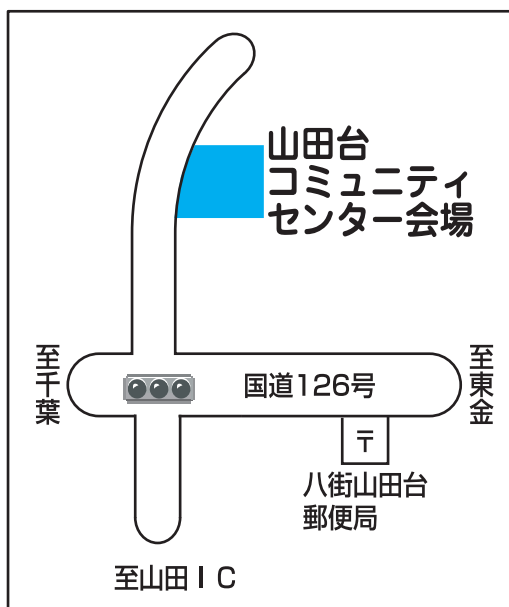

海・花火・祭り。夏はイベントが盛りだくさん！

NO.666

平成24年

8月1日号

この広報紙は、環境に配慮したバージンバルブを使用しています。

●発行 八街市
●編集 総務部秘書広報課
●発行日 毎月1日・15日
〒289-1192
千葉県八街市八街ほ35番地29
☎ (043) 443-1111(代)
ホームページ
http://www.city.yachimata.lg.jp/

人口の動き 7月1日現在 人口 75,325人 (前月比 -35人) 男 38,105人 女 37,220人 世帯数 30,049世帯

市制施行20周年記念 八街ふれあい夏まつり

八街駅南口歩行者天国会場 案内図

夏まつり

8月25日(土)
午前10時～午後9時

※雨天の場合は8月26日(日)

夏の恒例行事となった八街ふれあい夏まつりを次のとおり開催します。さまざまな催しものを予定して、多くの方のご来場をお待ちしています。詳しくは、八街商工会議所内八街ふれあい夏まつり実行委員会 ☎ 443-3021 へ。

山田台 コミュニティセンター 会場案内図

- ・納涼おどりなど
- ・山田台コミュニティセンター会場
- ・各種ゲーム大会
- ・模擬店
- ・ステージイベントなど
- ・八街駅南口歩行者天国
- ・模擬店
- ・ステージイベントなど
- ・山田台コミュニティセンター会場

- 主 八街ふれあい夏まつり 実行委員会
- と き 8月25日(土) 午前10時～午後9時
- ※雨天の場合は 8月26日(日)
- と ころ
- けやきの森公園会場 (メイン会場)
- 八街駅南口 歩行者天国会場 (八街駅南口商店街 振興組合)
- 山田台コミュニティセンター会場

「ふれあいバス」臨時停留所のお知らせ

8月25日(土) (雨天の場合は8月26日(日))は、八街ふれあい夏まつりに伴う交通規制のため、ふれあいバスの停留所のうち、「けやきの森公園」の位置変更(臨時バス停設置)と「八街駅入口」の休止を行いますのでご注意ください。

※臨時停留所の位置は、ふれあいバスの車中などに掲示します。

詳しくは、市役所企画課 ☎ 443-1114 へ。

第3回協働のまちづくり市民講座 「環境と市民協働」