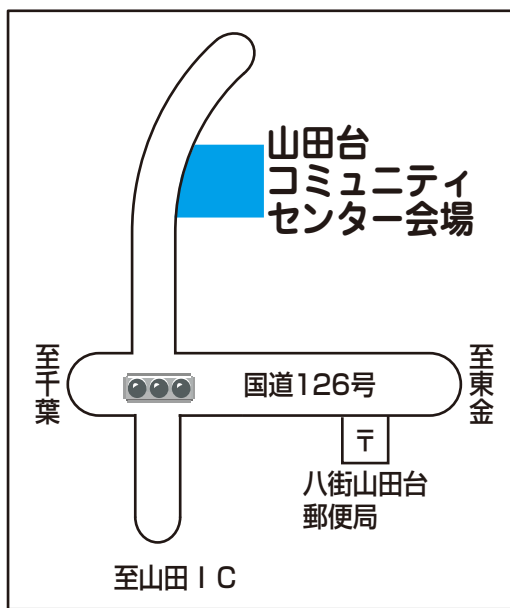

熱中症予防に
こまめに水分
・塩分をとり
ましょう。

NO.642
平成23年
8月1日号

この広報紙は、環境に
配慮したバージンパルプ
を使用しています。

●発行 八街市
●編集 総務部秘書広報課
●発行日 毎月1日・15日
〒289-1192
千葉県八街市八街ほ35番地29
☎(043) 443-1111(代)
ホームページ
<http://www.city.yachimata.lg.jp/>

人口の動き 7月1日現在 人口 75,993人 (前月比 +4人) 男 38,446人 女 37,547人 世帯数 29,859世帯

第20回八街ふれあい夏まつり

8月20日(土)
午前10時～
午後9時

※雨天の場合は8月21日(日)

八街駅南口歩行者天国会場
案内図

夏の恒例行事となった八街ふれあい夏まつりを次のとおり開催します。さまざまな催しものを予定して、多くの方のご来場をお待ちしています。詳しくは、八街商工会議所内八街ふれあい夏まつり実行委員会 ☎443-3021へ。

山田台 コミュニティセンター 会場案内図

- 内容
- 八街ふれあい夏まつり
 - 納涼おどり
 - 模擬店
 - 各種ゲーム大会
 - ステージイベントなど
 - 八街駅南口歩行者天国
 - 模擬店
 - ステージイベントなど
 - 山田台コミュニティセンター会場
 - 納涼おどりなど

- 主催 八街ふれあい夏まつり実行委員会
- とき 8月20日(土) 午前10時～午後9時
- ※雨天の場合は 8月21日(日)
- ところ
- 八街ふれあい夏まつり (メイン会場)
 - 八街駅南口歩行者天国会場 (八街駅南口商店街 振興組合)
 - 山田台コミュニティセンター会場

8月20日(土) (雨天の場合は8月21日(日))は、八街ふれあい夏まつりに伴う交通規制のため、ふれあいバス「ふれあいバス」の停留所のうち、「けやきの森公園」の位置変更(臨時バス停設置)と「八街駅入口」の休止を行いますのでご注意ください。※臨時停留所の位置は、ふれあいバスの車中などに掲示します。詳しくは、市役所企画課 ☎443-1114へ。