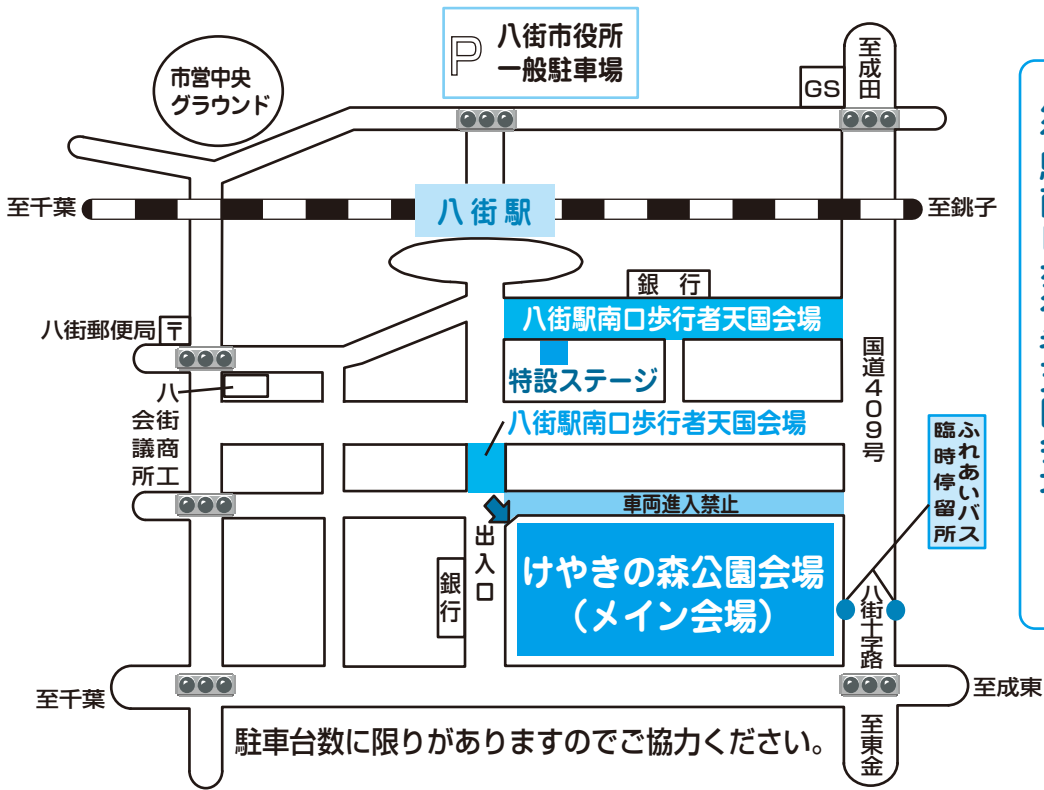

熱中症予防に
こまめに水分
・塩分をとり
ましょう。

NO.642
平成23年
8月1日号

この広報紙は、環境に
配慮したバージンパルプ
を使用しています。

●発行 八街市
●編集 総務部秘書広報課
●発行日 毎月1日・15日
〒289-1192
千葉県八街市八街ほ35番地29
☎(043) 443-1111(代)
ホームページ
<http://www.city.yachimata.lg.jp/>

人口の動き 7月1日現在 人口 75,993人 (前月比 +4人) 男 38,446人 女 37,547人 世帯数 29,859世帯

第20回八街ふれあい夏まつり

8月20日(土)
午前10時～
午後9時

※雨天の場合は8月21日(日)

八街駅南口歩行者天国会場
案内図

夏の恒例行事となった八街ふれあい夏まつりを次のとおり開催します。さまざまな催しものを予定して、多くの方のご来場をお待ちしています。詳しくは、八街商工会議所内八街ふれあい夏まつり実行委員会 ☎443-3021へ。

山田台 コミュニティセンター 会場案内図

- 内容
- 八街ふれあい夏まつり
 - 納涼おどり
 - 模擬店
 - 各種ゲーム大会
 - ステージイベントなど
 - 八街駅南口歩行者天国
 - 模擬店
 - ステージイベントなど
 - 山田台コミュニティセンター会場
 - 納涼おどりなど

- 主催 八街ふれあい夏まつり実行委員会
- とき 8月20日(土) 午前10時～午後9時
- ※雨天の場合は 8月21日(日)
- ところ
- 八街ふれあい夏まつり (メイン会場)
 - 八街駅南口歩行者天国会場 (八街駅南口商店街 振興組合)
 - 山田台コミュニティセンター会場

8月20日(土) (雨天の場合は8月21日(日))は、八街ふれあい夏まつりに伴う交通規制のため、ふれあいバス「ふれあいバス」の停留所のうち、「けやきの森公園」の位置変更(臨時バス停設置)と「八街駅入口」の休止を行いますのでご注意ください。※臨時停留所の位置は、ふれあいバスの車中などに掲示します。詳しくは、市役所企画課 ☎443-1114へ。

「ふれあいバス」臨時停留所のお知らせ

千葉県では、千葉から日本を元気にする活動として、「がんばろう!千葉」キャンペーンを展開しています。その活動の一環として、6月11日(土)、12日(日)に「がんばろう!千葉観光キャンペーン」『千葉から日本を元気に!』が開催され、のべ13000人の来場者がありました。当日は、市のPRのため北村市長や市議会から議長を始め多くの議員が訪れ、落花生の無償配布やスイカの試食などをして八街市の特産品をPRしました。