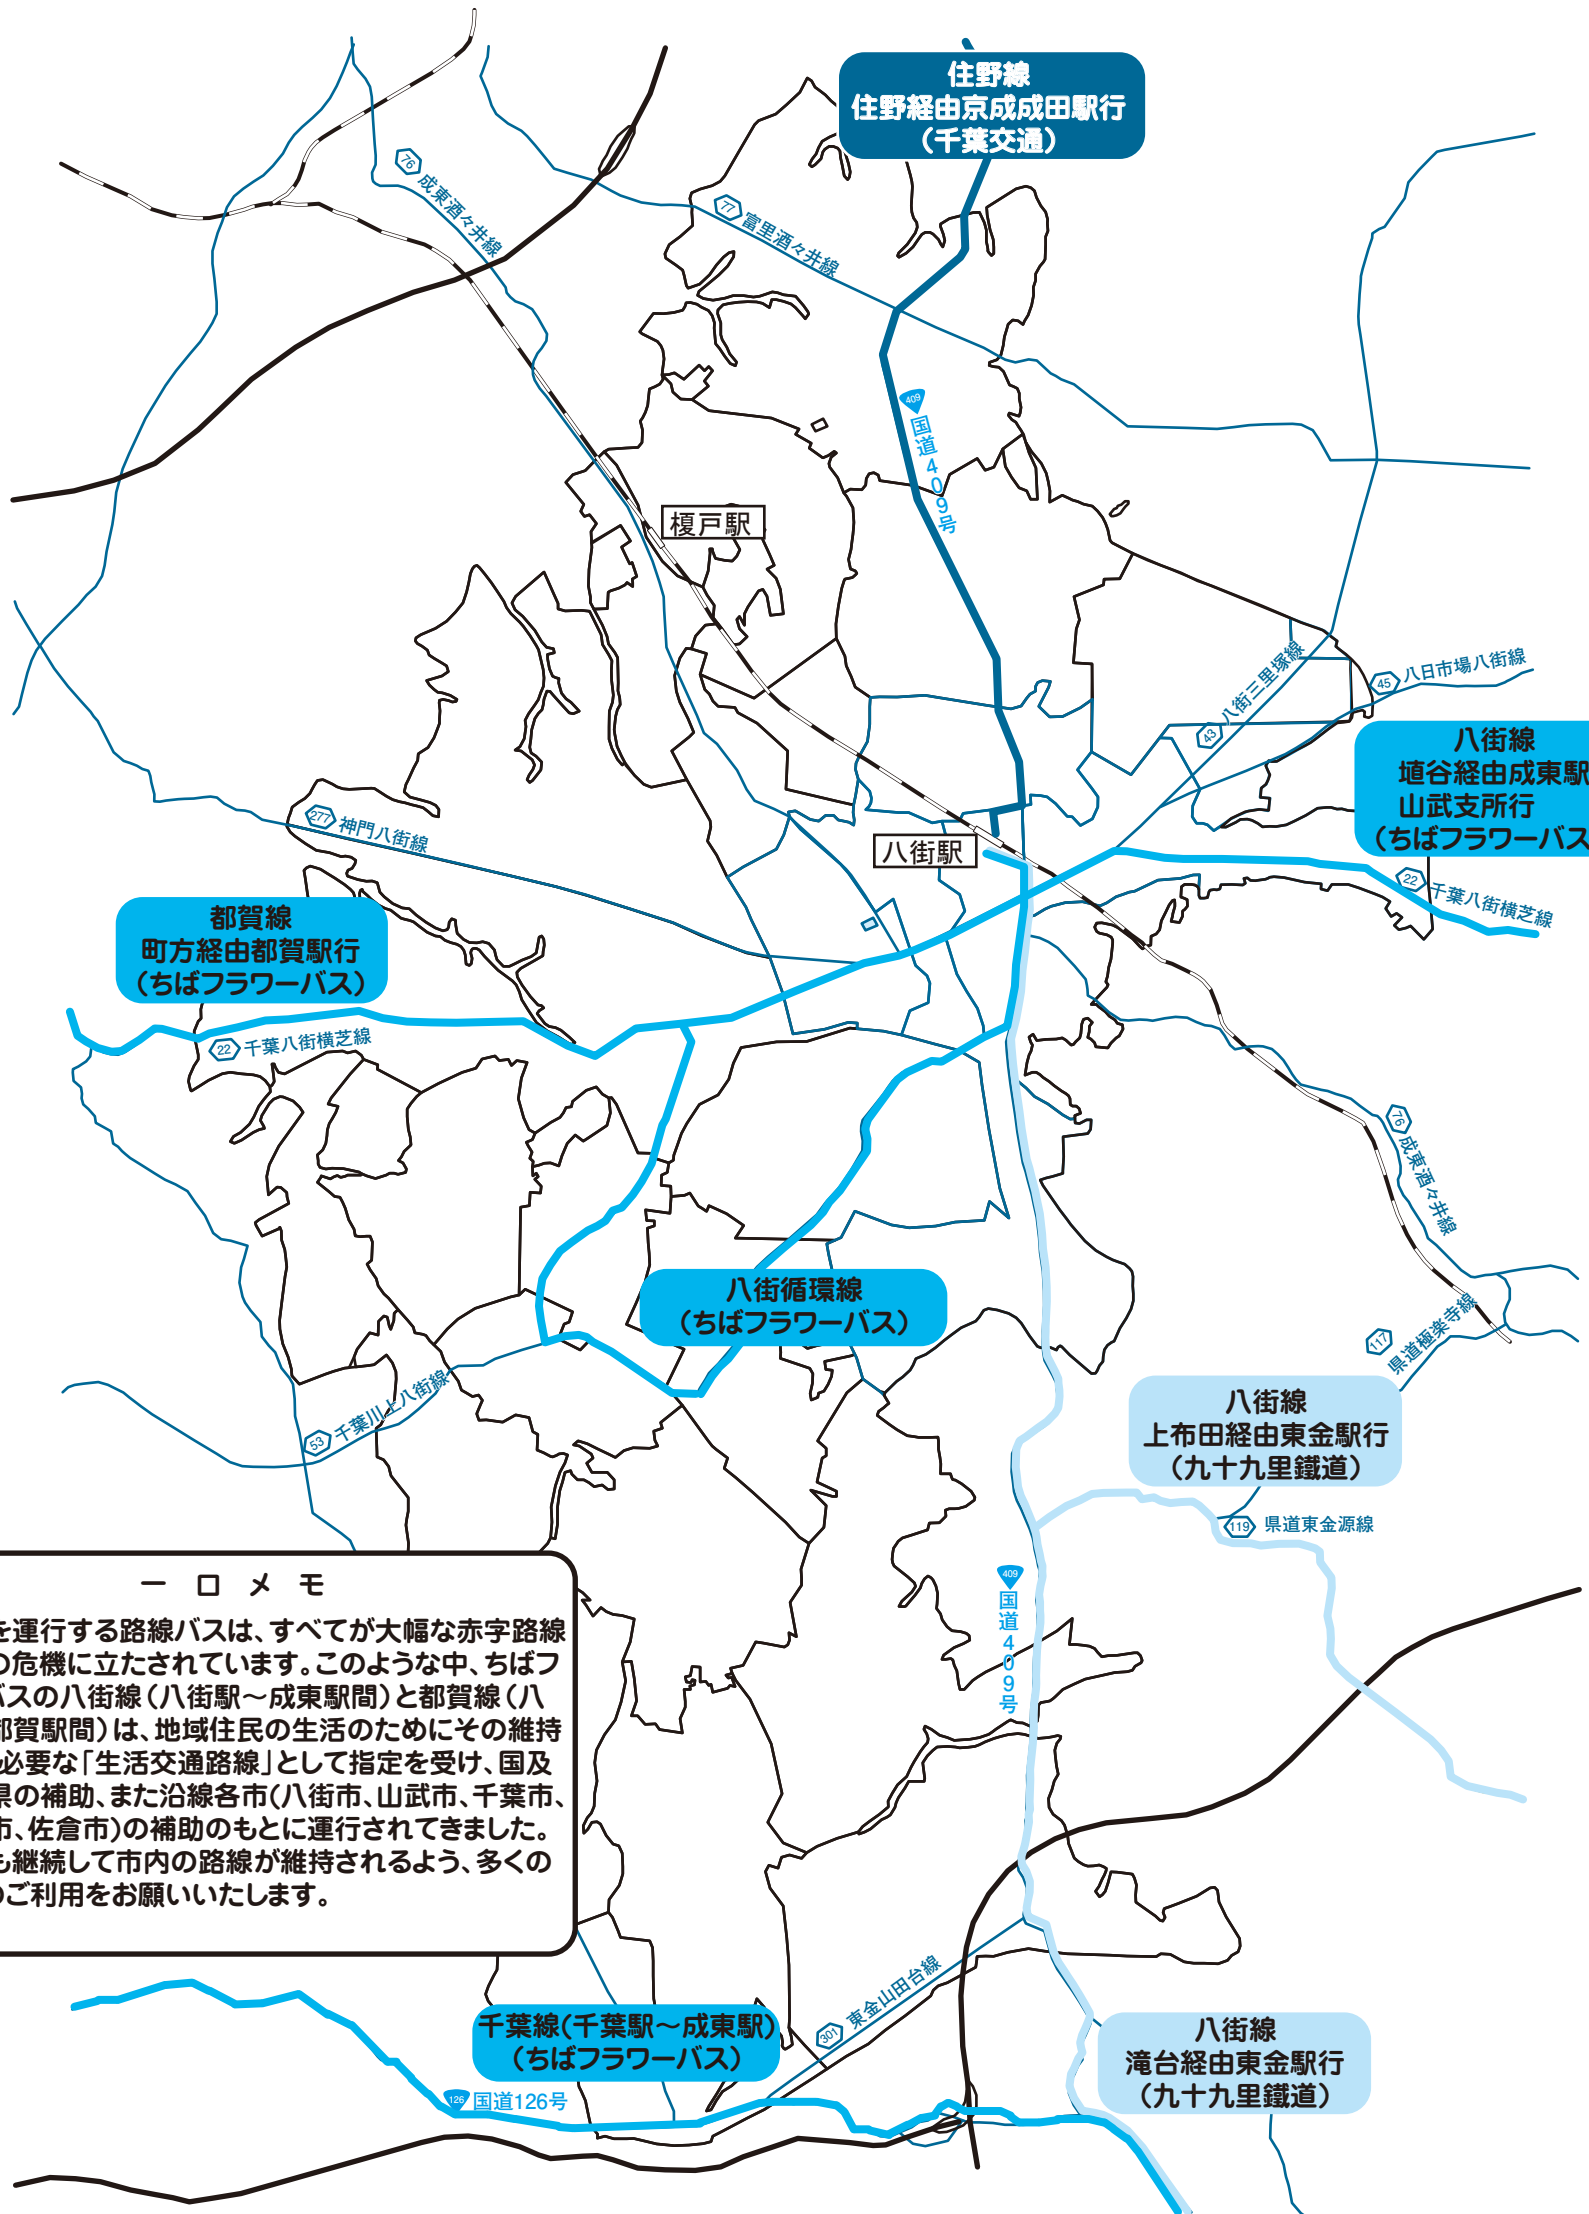

八街市内路線バス網

路線バス維持のためご協力をお願いします

— ロ メ モ

市内を運行する路線バスは、すべてが大幅な赤字路線で存亡の危機に立たされています。このような中、ちばフラワーバスの八街線(八街駅~成東駅間)と都賀線(八街駅~都賀駅間)は、地域住民の生活のためにその維持・確保が必要な「生活交通路線」として指定を受け、国及び千葉県の補助、また沿線各市(八街市、山武市、千葉市、四街道市、佐倉市)の補助のもとに運行されてきました。

今後も継続して市内の路線が維持されるよう、多くの皆さまのご利用をお願いいたします。

ちばフラワーバス株式会社
0475-82-2611

千葉交通株式会社
0476-24-3331

九十九里鐵道株式会社
0475-52-3161

今日も明日からも“あなた”のために走りつづけます。