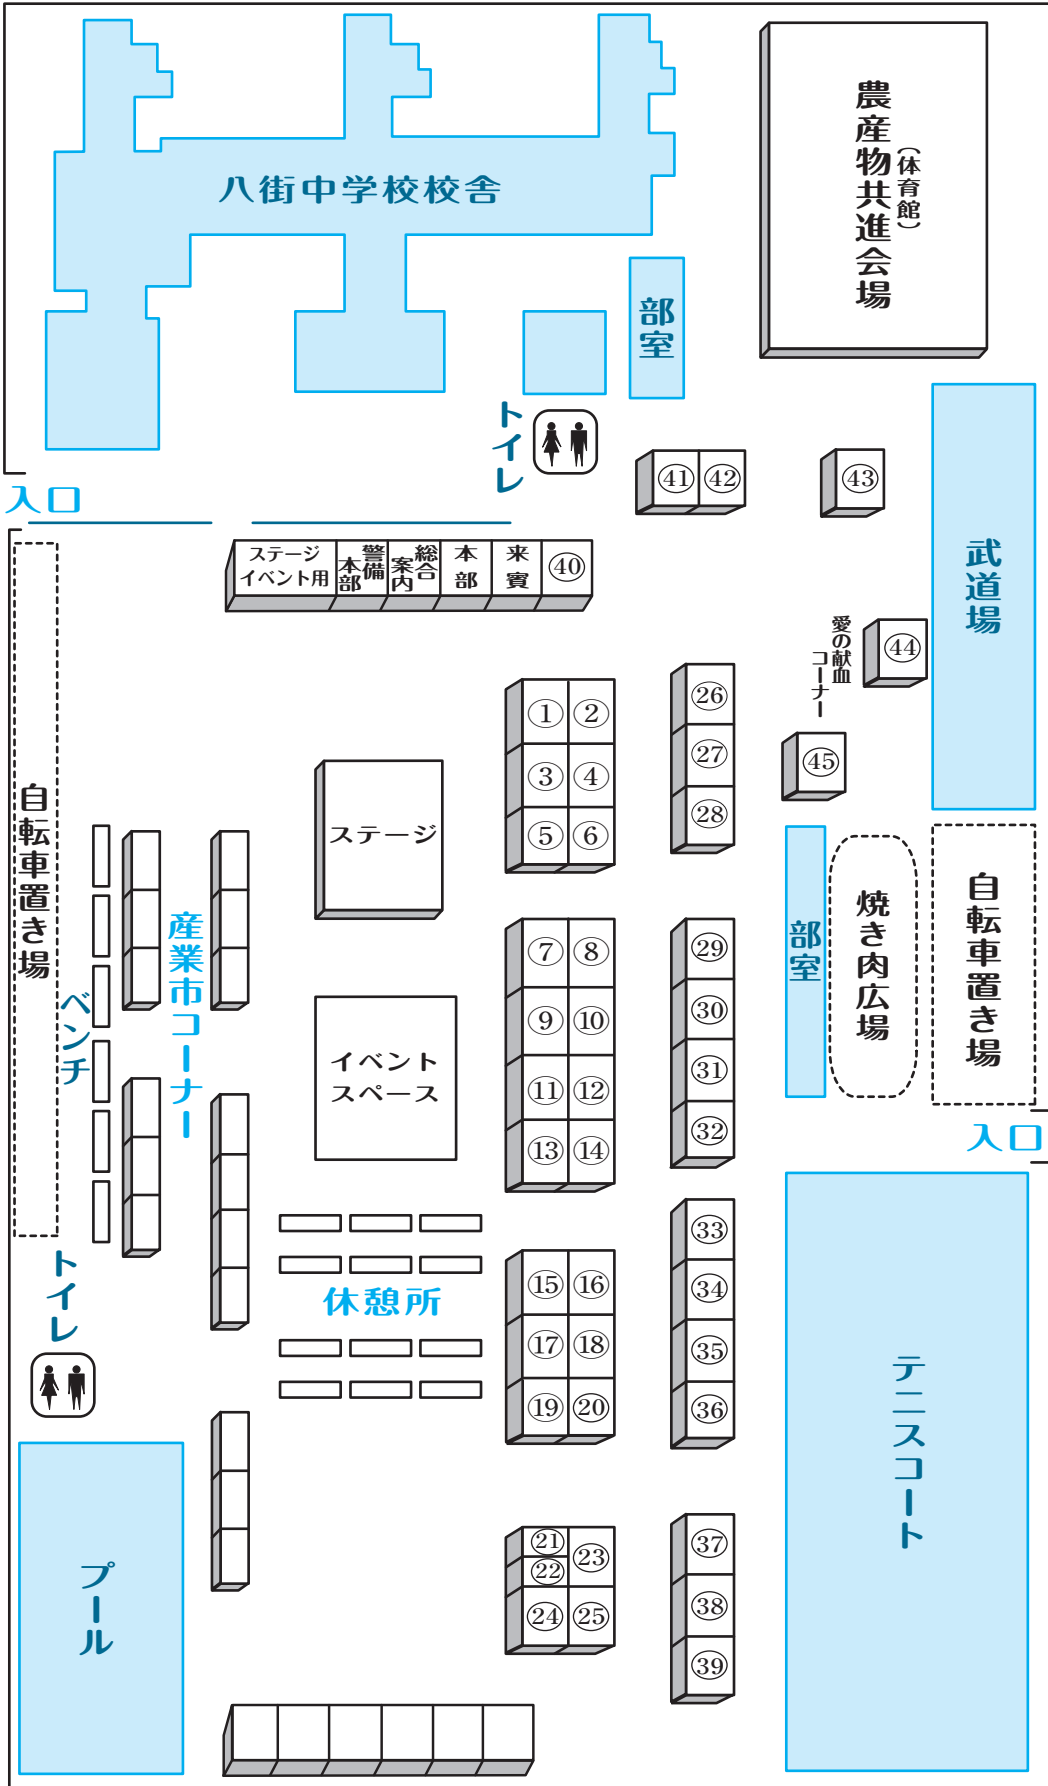

記号の見方 時 日 時 場 会場 内容 対象 定員 費 参加費 申 申し込み 締 締め切り 持 持ち物 問 問い合わせ

FAX 444-0815

八街市産業まつり会場配置図

「たくさんの催物やお店があなたをお待ちしています」

- ① 千葉みらい農業協同組合 食品の販売
- ② JA千葉みらい グリーンやちまた園芸部 にんじんジュース配布
- ③ JA千葉みらい 八街地区青年部 野菜の販売
- ④ JA千葉みらい産直組合 野菜の販売
- ⑤ 千葉県畜産総合研究センター 畜産総合研究センターの
- ⑥ JA千葉みらい八街地区 女性部 とん汁、落花生おこわ、混ぜごはんの販売
- ⑦ 八街市酒米生産組合 各地地酒の紹介、販売
- ⑧ 八街ロータリークラブ チャリティバザー
- ⑨ 八街市優良特産 落花生推奨協議会 推奨落花生の販売、落花生の無料配布、抽選会
- ⑩ 八街郵便局 年賀はがき、切手の販売
- ⑪ 八街工業会 物品販売、P-1グランプリらつかみそコンテスト
- ⑫ 八街市消費者の会 リサイクル品と手芸品の展示・販売
- ⑬ 八街市観光農業協会 野菜、落花生などの販売
- ⑭ 八街商工会議所女性会 日用品などのバザー
- ⑮ 八街山野草会 山野草の展示、販売
- ⑯ 八街市身体障害者福祉会 手芸品、雑貨、花などの販売
- ⑰ 千葉黎明高等学校 野菜・花の販売
- ⑱ 生活協同組合コープみらい 広報・宣伝、試供品の配布
- ⑲ 障害者支援施設 就職するなら明朗塾 菓子、野菜の販売
- ⑳ 八街市子ども会育成会連絡協議会 ジュニアリーダーのPR活動、スライム販売
- ㉑ アイスマップ 視覚障害者用時計の展示
- ㉒ 八街市聴覚障害者協会 チャリティバザー
- ㉓ ボランティアアグループ「きらら」 手芸品や野菜、リサイクル品の販売
- ㉔ 八街アイデアクラブ 発明品展示、発明相談
- ㉕ 八街市更生保護女性会 日用雑貨などの販売、犯罪や非行防止の啓発
- ㉖ JA千葉みらい八街地区北部連合出荷組合 つきたて餅の無料配布
- ㉗ 八街市酪農組合 輪投げ(景品は乳製品)
- ㉘ 八街市植木生産組合 植木、苗木の販売・苗木の無料配布
- ㉙ アグリライフやちまた 焼きそば、漬物の販売
- ㉚ 姫農 野菜、加工品などの販売
- ㉛ 八街市手をつなぐ親の会 豚汁、フランクフルトなどの販売
- ㉜ 八街市社会福祉協議会 東日本大震災被災地支援特設コーナー、缶詰・みそなどの加工品販売、仮設住宅の手芸品の販売
- ㉝ 八街市自衛隊協力会 自衛官募集活動、チラシ配布、カレンダーの販売
- ㉞ 八街市子ども会育成会連絡協議会
- ㉟ アイスマップ
- ㊱ 八街市聴覚障害者協会
- ㊲ ボランティアアグループ「きらら」
- ㊳ 八街市更生保護女性会
- ㊴ 八街市アイデアクラブ
- ㊵ 八街市聴覚障害者協会
- ㊶ JA千葉みらい八街地区北部連合出荷組合
- ㊷ 八街市酪農組合
- ㊸ 八街市植木生産組合
- ㊹ アグリライフやちまた
- ㊺ 姫農
- ㊻ 八街市手をつなぐ親の会
- ㊼ 八街市社会福祉協議会
- ㊽ 八街市自衛隊協力会
- ㊾ 千葉県LPガス協会八街地区会
- ㊿ 千葉県社会保険労務士会(千葉支部)

- ④0 ケーブルネット二九六 ケーブルテレビサービスPR、アンケート
- ④1 印旛衛生施設管理組合 堆肥の無料配布
- ④2 千葉県自動車整備振興会八街支部 安全運転指導、危険体験学習、運転適正診断、自動車エンジン展示
- ④3 八街市防災課・八街消防署 消防団員の募集、防災・防犯、交通の啓発物の配布、車輛の展示、はしご車の搭乗
- ④4 八街市献血推進協議会 献血の実施
- ④5 八街市養豚組合 焼肉試食(豚肉)