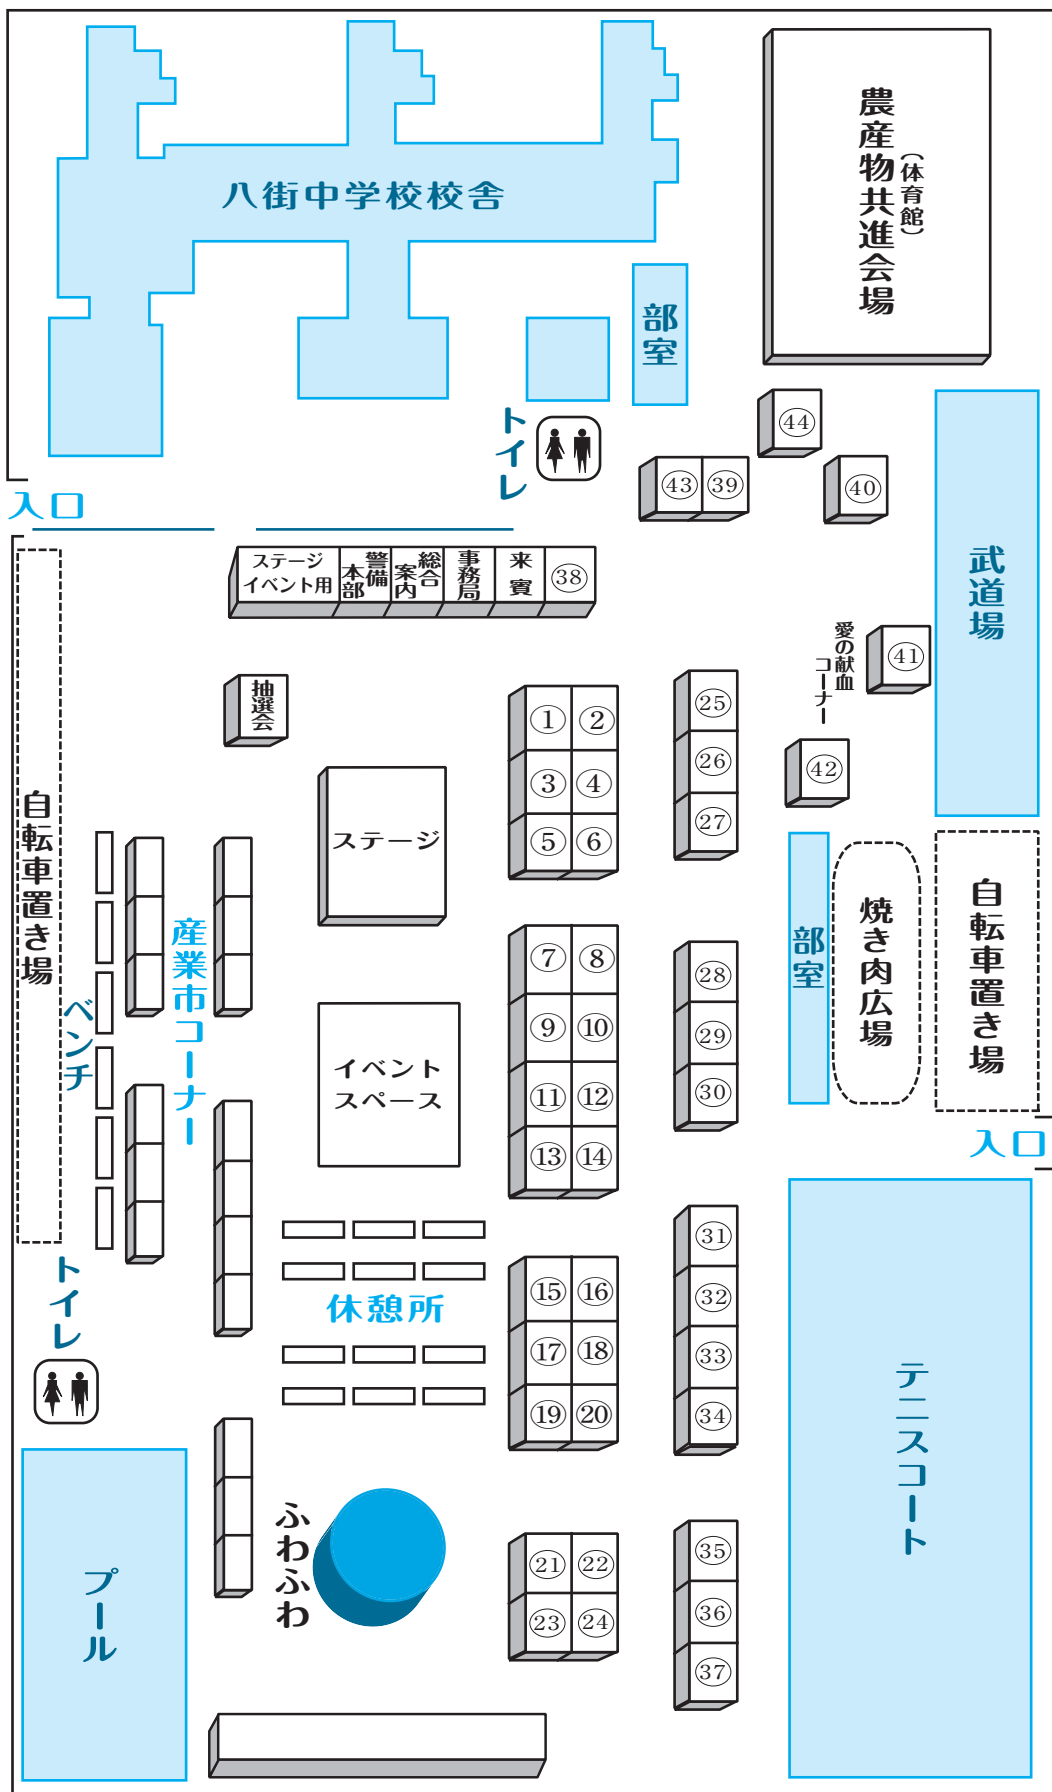

八街市産業まつり会場配置図

たくさんの催物やお店があなたを待っています！

- ① 千葉みらい農業協同組合 食品などの展示、販売
- ② JA千葉みらい グリーンやちまた園芸部 にんじんジュース配布
- ③ JA千葉みらい八街地区青年部 野菜の販売
- ④ JA千葉みらい産直組合 野菜の販売

- ⑤ 千葉県畜産総合研究センター 畜産総合研究センターの紹介、研究成果などの展示
- ⑥ JA千葉みらい八街地区女性部 とん汁、落花生おこわ、白菜塩漬、混ぜごはんの販売
- ⑦ 八街市酒米生産組合 各地の地酒の紹介、販売

- ⑧ 八街ロータリークラブ チャリティイベント
- ⑨ 八街市優良特産落花生推奨協議会 推奨落花生の販売、落花生の無料配布、抽選会
- ⑩ 八街郵便局 年賀はがき、切手の販売
- ⑪ 八街工業会 子ども広場、P-1グループ八街らっかみそ大会

- ⑫ 八街市消費者の会 リサイクル品と手芸品の展示・販売
- ⑬ 八街市観光農業協会 野菜、落花生などの販売
- ⑭ 八街商工会議所女性会 日用品などのチャリティバザー
- ⑮ 八街山野草会 山野草の展示、販売
- ⑯ 八街市身体障害者福祉会 手芸品、日用雑貨などの販売
- ⑰ 八街市クリーンセンター リサイクル推進活動など

- ⑱ 八街農民組合 野菜の販売
- ⑲ 障害者支援施設 就職するなら明朗塾
- ⑳ 八街ライオンズクラブ 菓子、野菜の販売
- ㉑ 八街市聴覚障害者協会 甘酒などの販売
- ㉒ ボランティアグループ「きらら」 チャリティバザー
- ㉓ 八街アイデアクラブ 手芸品や野菜、リサイクル品の販売
- ㉔ 八街市更生保護女性会 発明品展示、発明相談
- ㉕ JA千葉みらい八街地区北部連合出荷組合 日用雑貨などの販売および犯罪や非行防止の啓発
- ㉖ 八街市酪農組合 餅つき無料配布
- ㉗ 八街市植木生産組合 輪投げ（景品は乳製品など）
- ㉘ 八街市植木生産組合 植木、苗木の販売・苗木の無料配布
- ㉙ アグリライフやちまた 焼きそば、漬物の販売
- ㉚ 姫農 野菜、加工品などの販売
- ㉛ 八街市手をつなぐ親の会 豚汁、フランクフルトなどの販売
- ㉜ 八街市自衛隊協力会 自衛官募集活動、カレンダー・グッズの販売
- ㉝ 千葉県LPガス協会八街地区会 LPガスの正しい使い方、

- ㉞ 八街市防災課・八街消防署 防災品の展示、啓発物の配布、防災アンケート
- ㉟ NPO法人 エコ・やちまた ダーツ、活動紹介
- ㊱ 八街市4Hクラブ 野菜くじゲーム
- ㊲ 八街建築工業組合 包丁研ぎ、太陽光発電実演説明、住宅相談
- ㊳ 千葉土建一般労働組合 八街支部 子ども工作教室、住宅相談
- ㊴ ケーブルネット二九六 自社放送のデータ放送案内、アンケート
- ㊵ 千葉県自動車整備振興会八街支部 安全運転指導、危険体験学習、運転適正診断、動体視力検査、自動車エンジン展示
- ㊶ 八街消防署 車両の展示、梯子車の搭乗
- ㊷ 八街市献血推進協議会 献血の実施
- ㊸ 八街市養豚組合 焼肉試食（豚肉）
- ㊹ 印旛衛生施設管理組合 堆肥の無料配布
- ㊺ 八街中学校 東日本大震災復興緑化支援活動展示

- ㊻ 八街市自衛隊協力会 自衛官募集活動、カレンダー・グッズの販売
- ㊼ 千葉県LPガス協会八街地区会 LPガスの正しい使い方、
- ㊽ 八街市防災課・八街消防署 防災品の展示、啓発物の配布、防災アンケート
- ㊾ NPO法人 エコ・やちまた ダーツ、活動紹介
- ㊿ 八街市4Hクラブ 野菜くじゲーム
- ㊱ 八街建築工業組合 包丁研ぎ、太陽光発電実演説明、住宅相談
- ㊲ 千葉土建一般労働組合 八街支部 子ども工作教室、住宅相談
- ㊳ ケーブルネット二九六 自社放送のデータ放送案内、アンケート
- ㊴ 千葉県自動車整備振興会八街支部 安全運転指導、危険体験学習、運転適正診断、動体視力検査、自動車エンジン展示
- ㊵ 八街消防署 車両の展示、梯子車の搭乗
- ㊶ 八街市献血推進協議会 献血の実施
- ㊷ 八街市養豚組合 焼肉試食（豚肉）
- ㊸ 印旛衛生施設管理組合 堆肥の無料配布
- ㊹ 八街中学校 東日本大震災復興緑化支援活動展示