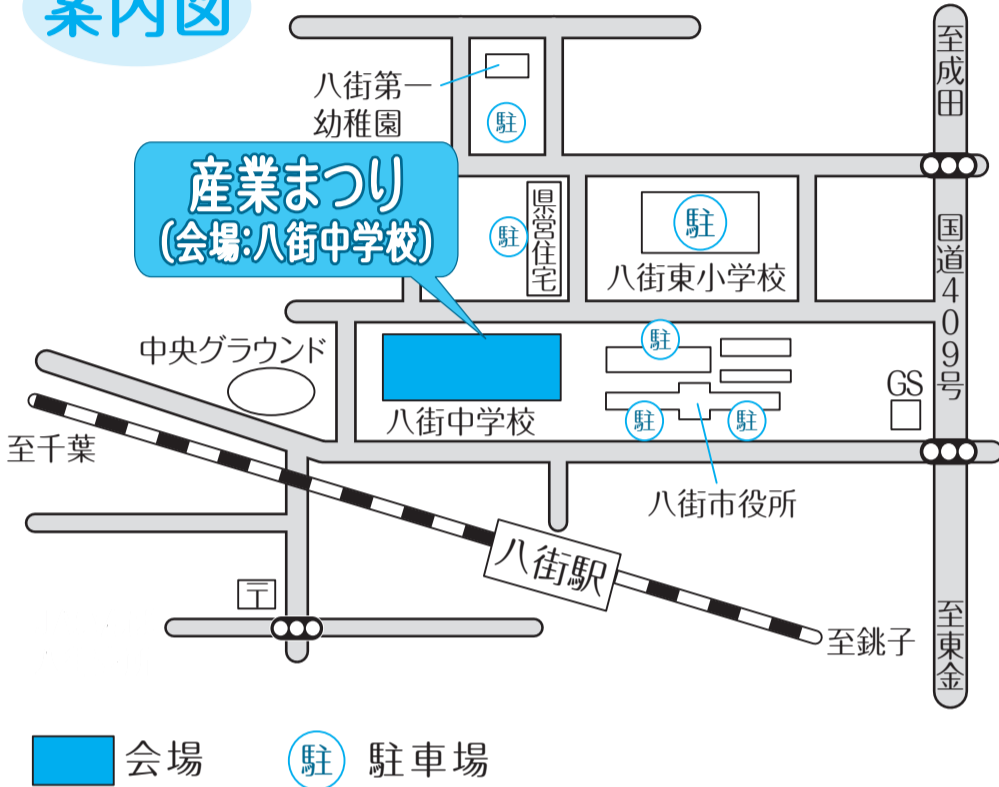

抽選で
私たちの
ぬいぐるみも
当たるよ♪

NO.697
平成25年
11月15日号

この広報紙は、環境に
配慮したバージンバルブ
を使用しています。

●発行 八街市
●編集 総務部秘書広報課
●発行日 毎月1日・15日
〒289-1192
千葉県八街市八街ほ35番地29
☎(043) 443-1111
ホームページ
<http://www.city.yachimata.lg.jp/>

産業まつり当日は、会場周辺の道路が大変混雑しますので、車でのご来場はできるだけご遠慮ください。

案内図

大地の恵みに感謝!!
第36回
八街市産業まつり

11月24日(日)
※荒天中止
午前9時~午後3時
会場 八街中学校

第36回産業まつりを11月24日(日)に八街中学校で開催します。当日は、地元農産物や特産物格安販売、商工業製品の展示即売など、プレゼントや景品をたくさん用意して、皆さんのご来場をお待ちしています。

主な催し物

- やちまた野菜牧場
農家の皆さんが丹精込めて作った野菜などの農産物共進会が開催されます。(展示された野菜などは、地産地消を目的に販売します。)
- 産直野菜などの販売
安心・安全で新鮮な野菜やくだもの、花苗などの特産物が安価で販売されます。
- 酒米コーナー
市内の農家が作った酒米から誕生した地酒(やちまた誉)をはじめ、北総の地元酒米からできた地酒を紹介しています。
- 模擬店コーナー
地元の元気いっぱいのお店がこの日のために勢揃い。たくさんさんの模擬店が、趣向をこらして皆さんをお待ちしています。

当日は、駐車場が少なく会場周辺の道路が大変混雑しますので、ふれあいバスや公共交通機関を利用し、車でのご来場はできるだけご遠慮ください。

詳しくは、市役所農政課
443-1402へ。

大地の恵みをプレゼント

限定	ピーちゃん・ナツちゃんぬいぐるみ	20人
1等	落花生詰め合わせ	10人
2等	野菜詰め合わせ	20人
3等	お米(5kg)	20人
4等	鉢花(シクラメン)	10人
5等	ピーちゃん・ナツちゃんハンカチ	150人
6等	ポケットティッシュ	2000人

※印のイベントは整理券を配布します。配布する時間は、それぞれ30分前を予定しています。

抽選券

「大地の恵み」があたる抽選がこの券で1回できます。必ずご持参ください。抽選ができるのは、産業まつり当日のみです。※景品がなくなり次第、終了となります。