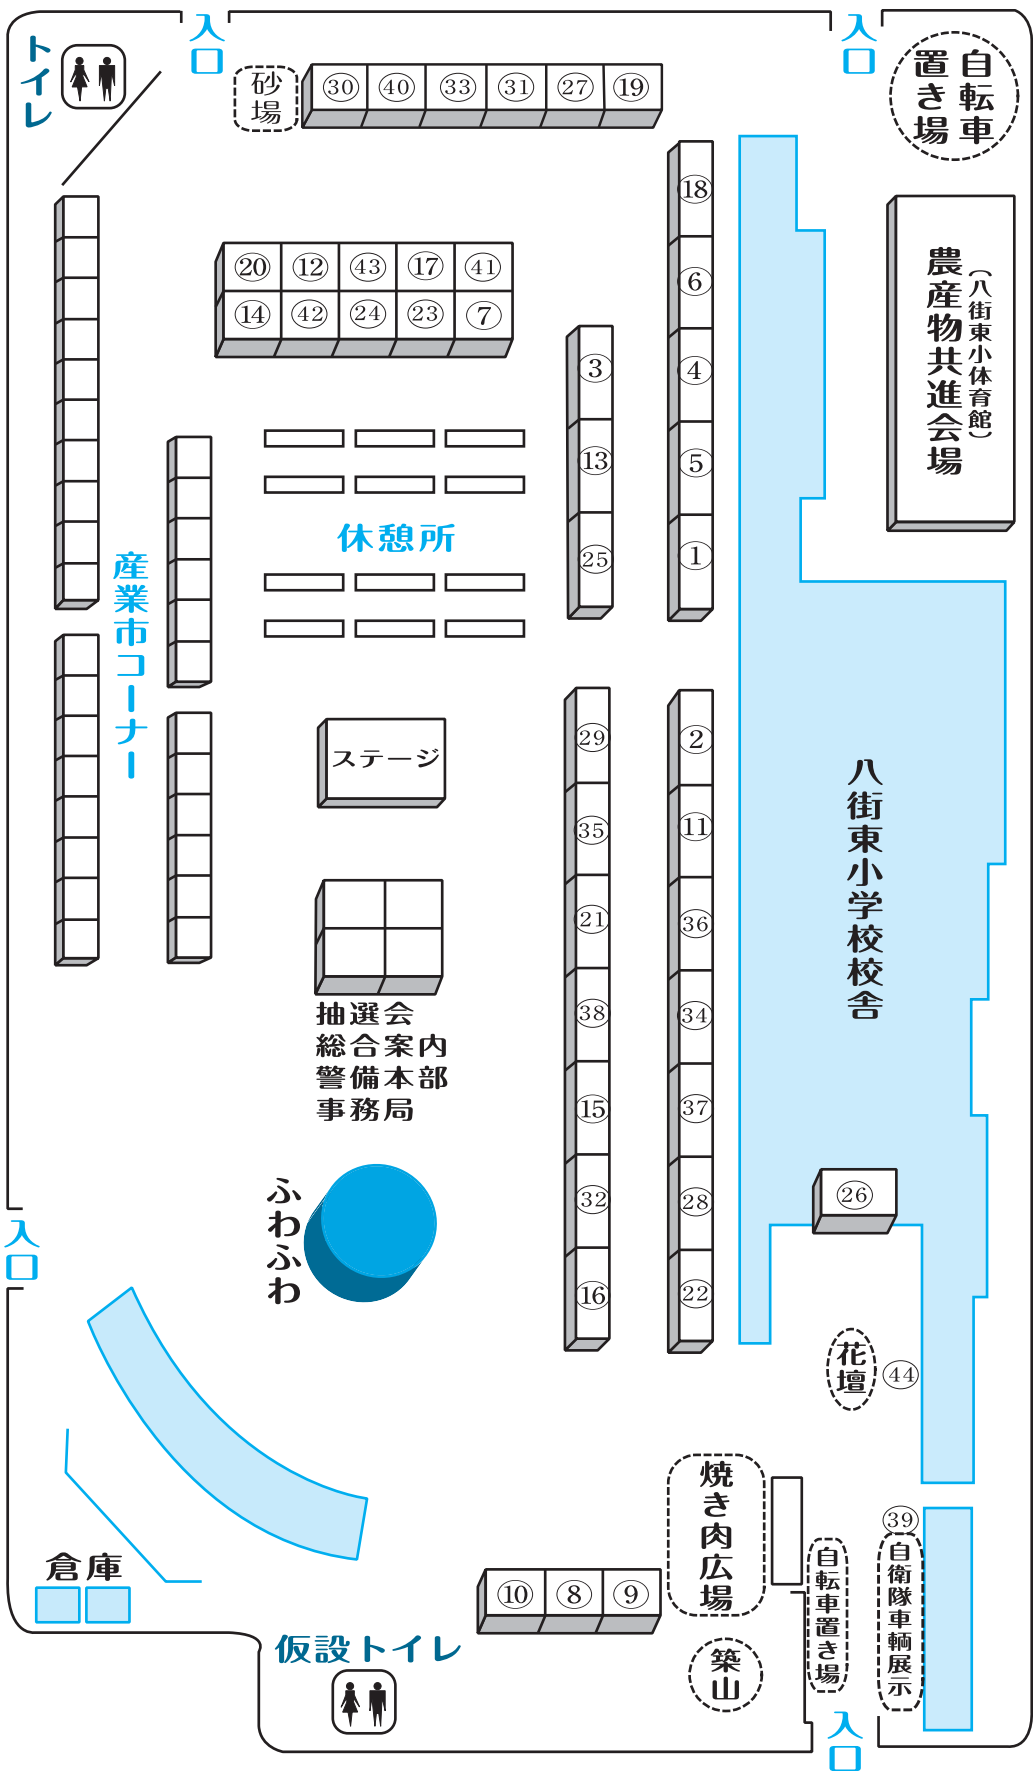

八街市産業まつり会場配置図

たくさんのお店の催物やお店があなたを待っています

- ① いんば農業協同組合
食品などの展示、販売
- ② J A いんばグリーンやちまた園芸部
また園芸部
にんじんジュース配布
- ③ J A いんば八街地区北部連合出荷組合
餅つき無料配布
- ④ J A いんば八街地区青年部
野菜の販売
- ⑤ J A いんば八街地区女性部
野菜の販売
- ⑥ J A いんば産直組合
野菜の販売
- ⑦ 八街商工会議所女性会
日用品などのチャリティ
- ⑧ 八街市酪農組合
バターづくり体験など
- ⑨ 八街市養豚組合
焼肉試食(豚肉)
- ⑩ 八街市養鶏組合
卵無料配布、卵販売
- ⑪ アグリライフやちまた
とん汁、落花生おこわ、白菜塩漬
- ⑫ 八街郵便局
焼きそば、漬物の販売
- ⑬ 八街市消費者の会
年賀はがき、切手の販売
- ⑭ 八街市酒米生産組合
リサイクル品と手工芸の展示・販売、野菜の販売
- ⑮ 八街市更生保護女性会
各地の地酒の紹介、販売
- ⑯ 八街市4Hクラブ
日用雑貨などの販売および犯罪や非行防止の啓発
- ⑰ 八街市身体障害者福祉会
野菜くじゲーム
手芸品、日用雑貨などの販売
- ⑱ 八街市手をつなぐ親の会
豚汁、フランクフルトなどの販売
- ⑲ ボランティアグループ「きらら」
手芸品や野菜、リサイクル品の販売
- ⑳ 八街市聴覚障害者協会
チャリティバザー
- ㉑ 障害者支援施設
就職するなら明朗塾
菓子、せんべい、野菜の販売
- ㉒ 八街市スポーツ振興課
体力テストの受付、PR
- ㉓ 八街ロータリークラブ
チャリティバザー
- ㉔ 八街ライオンズクラブ
甘酒などの販売、日用品バザー
- ㉕ 八街市観光農業協会
野菜、落花生などの販売
- ㉖ 千葉県自動車整備振興会八街支部
安全運転指導、危険体験学習、運転適正診断、動体視力検査、自動車エンジン展示
- ㉗ 千葉県LPガス協会八街地区会
LPガスの正しい使い方、ガスメーター器具などの使い方、ゲームなどによるPR
- ㉘ 八街市リサイクル事業協同組合
古紙回収(トイレレットペーパー交換)、古本の販売
- ㉙ 八街市優良特産落花生推奨協議会
推奨落花生の販売、落花生の無料配布、抽選会
- ㉚ 八街山野草会
山野草の展示、販売
- ㉛ 千葉土建一般労働組合八街支部
子ども工作教室、住宅相談
- ㉜ 八街農民組合
野菜の販売
- ㉝ 八街アイデアクラブ
発明品展示、発明相談
- ㉞ 八街市防災課・八街消防署
防災品の展示、啓発物の配布、防災アンケート
- ㉟ ボーイスカウト八街第一団
ゲームの手伝い、場内ゴミ拾い
- ㊱ 千葉県畜産総合研究センター
畜産総合研究センターの紹介、研究成果などの展示
- ㊲ 八街市クリーンセンター
リサイクル推進活動など
- ㊳ 八街市自衛隊協力会
自衛官募集活動、カレンダー・グッズの販売
- ㊴ 陸上自衛隊第一空挺団
自衛隊のPR、車輛などの展示、炊き出し
- ㊵ 八街建築工業組合
包丁研ぎ、太陽光発電実演説明、住宅相談
- ㊶ NPO法人エコ・やちまた
ギター、活動紹介
- ㊷ 八街工業会
和太鼓ユニットの演奏と三陸産物品の販売
- ㊸ 竹粉研究会
発酵竹粉、孟宗竹エキス製品の紹介、販売
- ㊹ 八街消防署
煙体験ハウス
※ぜんそくの方は体験できません。

・産業市