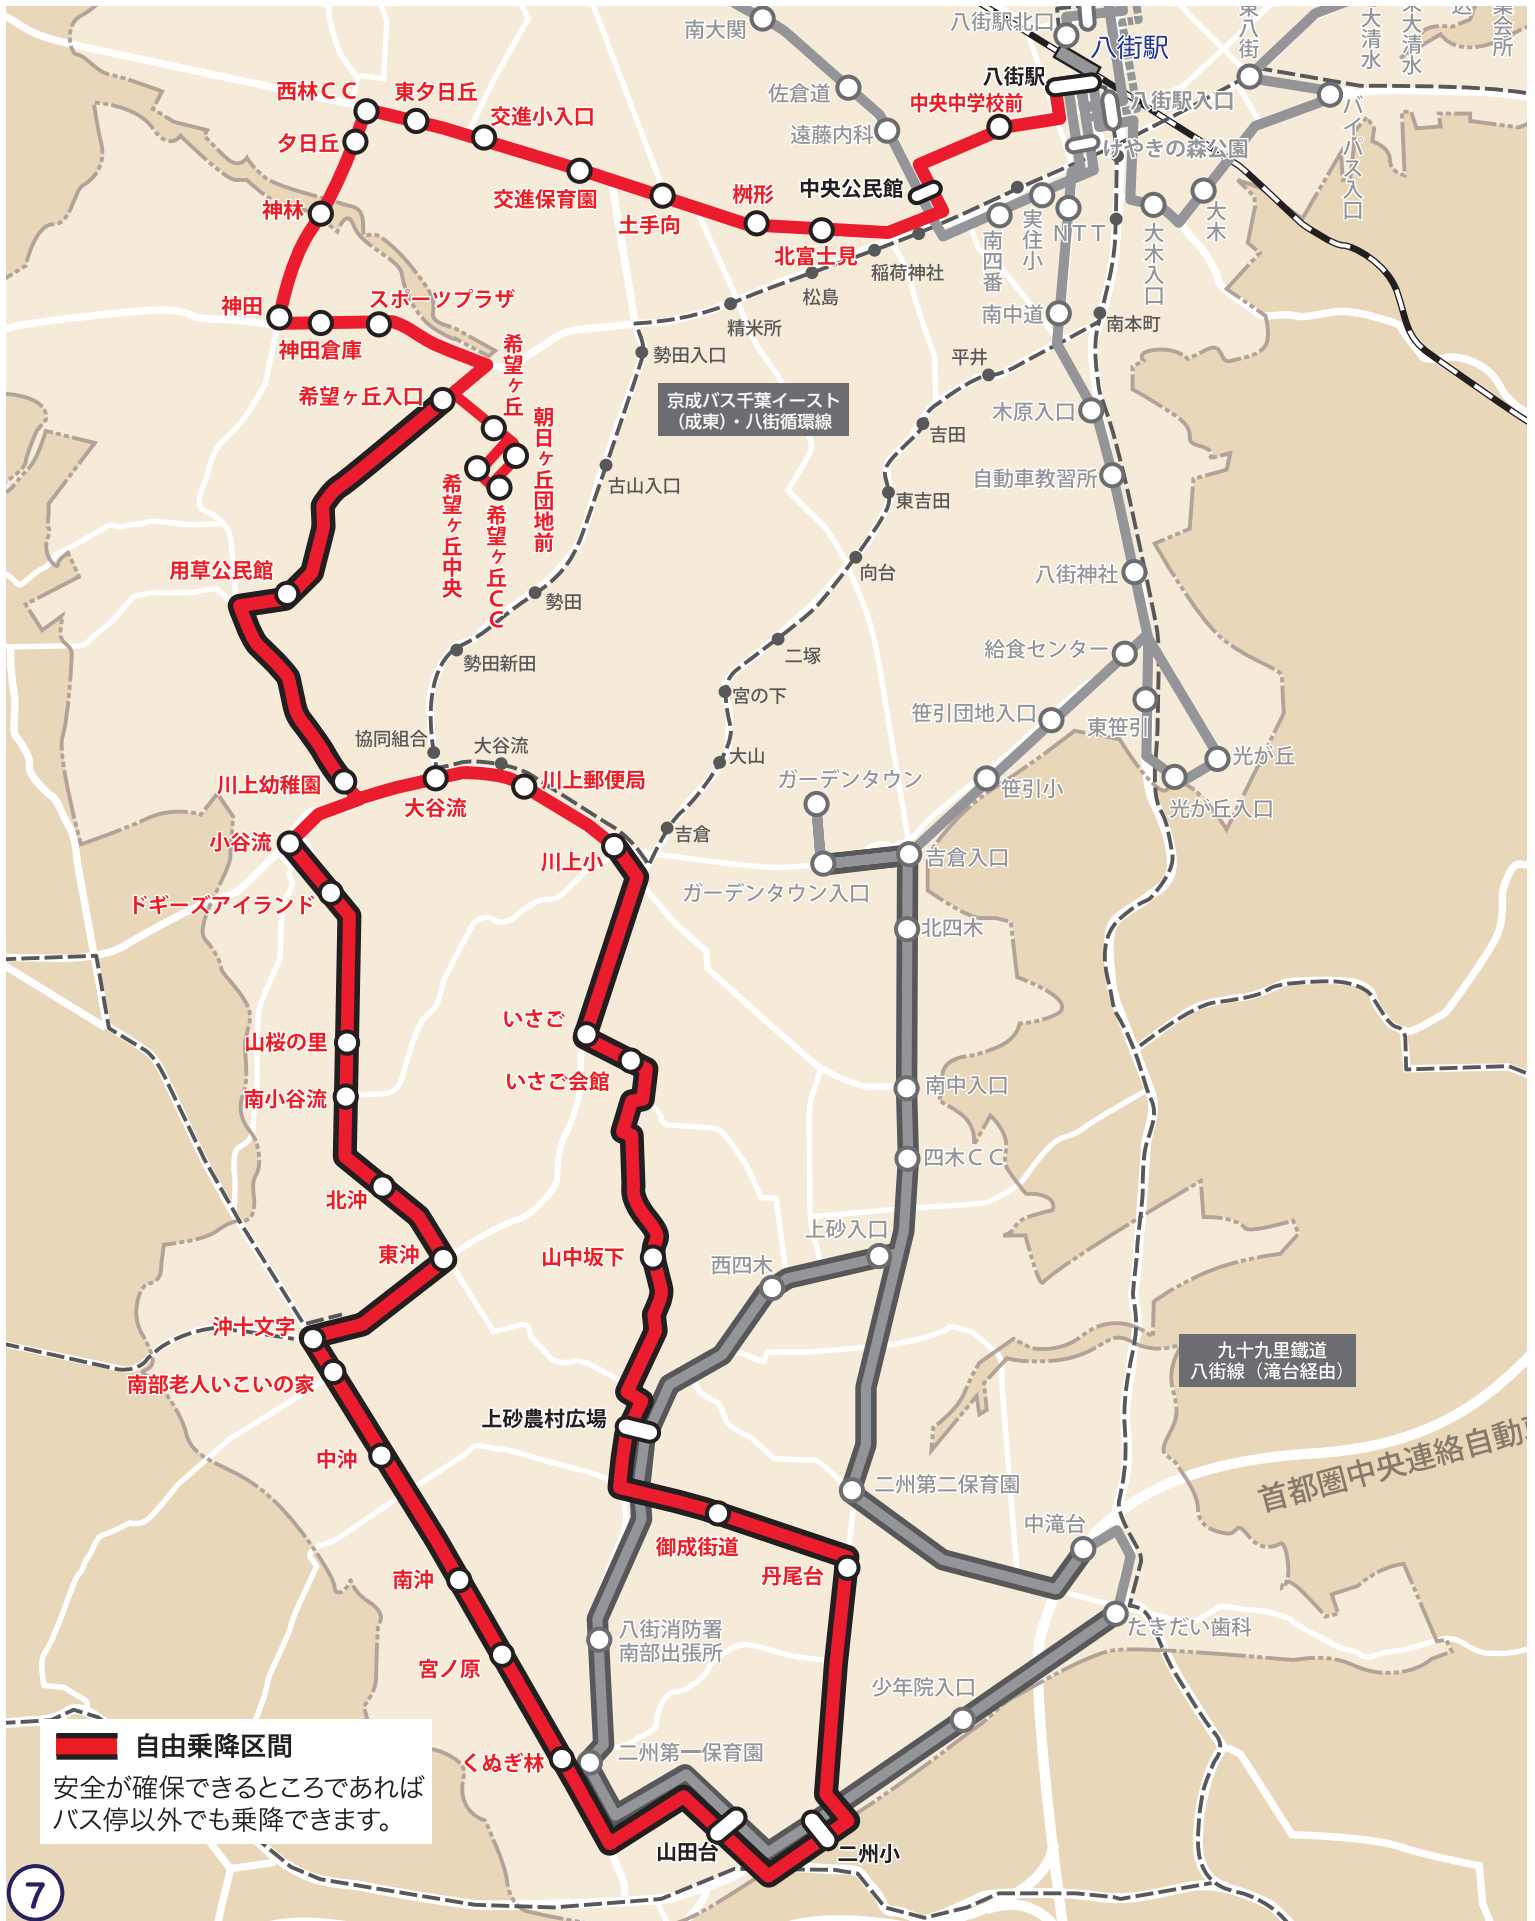

西コース

交進・川上・沖・山田台・上砂 方面

西コース 時刻表

運行日：月曜日～土曜日
(朝便、夕便は土曜日、祝日運休)

令和3年10月4日改正

西コース

停車順	停留所名	朝便	1便	2便	3便	4便	6便	夕便
1	八街駅		6:50	8:40	10:40	12:40	17:30	19:30
2	中央中学校前		↓	8:43	10:43	12:43	17:33	19:33
3	中央公民館		↓	8:45	10:45	12:45	17:35	19:35
4	北富士見		↓	8:46	10:46	12:46	17:36	19:36
5	榊形		↓	8:47	10:47	12:47	17:37	19:37
6	土手向		↓	8:48	10:48	12:48	17:38	19:38
7	交進保育園		↓	8:49	10:49	12:49	17:39	19:39
8	交進小入口		↓	8:51	10:51	12:51	17:41	19:41
9	東夕日丘		↓	8:51	10:51	12:51	17:41	19:41
10	西林コミュニティセンター		↓	8:52	10:52	12:52	17:42	19:42
11	夕日丘		↓	8:54	10:54	12:54	17:44	19:44
12	神林		↓	8:55	10:55	12:55	17:45	19:45
13	神田		↓	8:56	10:56	12:56	17:46	19:46
14	神田倉庫		↓	8:57	10:57	12:57	17:47	19:47
15	スポーツプラザ		↓	8:58	10:58	12:58	17:48	19:48
16	希望ヶ丘		↓	9:01	11:01	13:01	17:51	19:51
17	朝日ヶ丘団地前		↓	9:01	11:01	13:01	17:51	19:51
18	希望ヶ丘コミュニティセンター		7:02	9:02	11:02	13:02	17:52	19:52
19	希望ヶ丘中央		7:02	9:02	11:02	13:02	17:52	
20	希望ヶ丘		7:03	9:03	11:03	13:03	17:53	
21	希望ヶ丘入口		7:03	9:03	11:03	13:03	17:53	
22	用草公民館		7:07	9:07	11:07	13:07	17:57	
23	川上幼稚園		7:10	9:10	11:10	13:10	18:00	
24	小谷流		7:11	9:11	11:11	13:11	18:01	
25	ドギーズアイランド		7:11	9:11	11:11	13:11	18:01	
26	山桜の里		7:12	9:12	11:12	13:12	18:02	土曜日、 祝日運休
27	南小谷流		7:14	9:14	11:14	13:14	18:04	
28	北沖		7:15	9:15	11:15	13:15	18:05	
29	東沖		7:16	9:16	11:16	13:16	18:06	
30	沖十文字		7:17	9:17	11:17	13:17	18:07	
31	南部老人いこいの家		7:18	9:18	11:18	13:18	18:08	
32	中沖		7:19	9:19	11:19	13:19	18:09	
33	南沖		7:20	9:20	11:20	13:20	18:10	
34	宮ノ原		7:23	9:23	11:23	13:23	18:13	
35	くぬぎ林		7:26	9:26	11:26	13:26	18:16	
36	山田台		7:29	9:29	11:29	13:29	18:19	
37	二州小		7:30	9:30	11:30	13:30	18:20	
38	丹尾台		7:33	9:33	11:33	13:33	18:23	
39	御成街道	土曜日、 祝日運休	7:35	9:35	11:35	13:35	18:25	
40	上砂農村広場		7:36	9:36	11:36	13:36	18:26	
41	山中坂下		7:38	9:38	11:38	13:38	18:28	
42	いさご会館		7:40	9:40	11:40	13:40	18:30	
43	いさご		7:41	9:41	11:41	13:41	18:31	
44	川上小		7:43	9:43	11:43	13:43	18:33	
45	川上郵便局		7:45	9:45	11:45	13:45	18:35	
46	大谷流		7:47	9:47	11:47	13:47	18:37	
47	川上幼稚園		7:48	9:48	11:48	13:48	18:38	
48	用草公民館		7:51	9:51	11:51	13:51	18:41	
49	希望ヶ丘入口	7:54	9:54	11:54	13:54	18:44		
50	希望ヶ丘	7:54	9:54	11:54	13:54	18:44		
51	朝日ヶ丘団地前	7:55	9:55	11:55	13:55	18:45		
52	希望ヶ丘コミュニティセンター	6:10	7:55	9:55	11:55	13:55	18:45	
53	希望ヶ丘中央	6:10	7:56	9:56	11:56	13:56	18:46	
54	希望ヶ丘	6:11	7:57	9:57	11:57	13:57	18:47	
55	スポーツプラザ	6:14	7:59	9:59	11:59	13:59	18:49	
56	神田倉庫	6:14	8:00	10:00	12:00	14:00	18:50	
57	神田	6:15	8:01	10:01	12:01	14:01	18:51	
58	神林	6:17	8:03	10:03	12:03	14:03	18:53	
59	夕日丘	6:18	8:04	10:04	12:04	14:04	18:54	
60	西林コミュニティセンター	6:20	8:05	10:05	12:05	14:05	18:55	
61	東夕日丘	6:20	8:06	10:06	12:06	14:06	18:56	
62	交進小入口	6:21	8:07	10:07	12:07	14:07	18:57	
63	交進保育園	6:22	8:08	10:08	12:08	14:08	18:58	
64	土手向	6:24	8:10	10:10	12:10	14:10	19:00	
65	榊形	6:26	8:12	10:12	12:12	14:12	19:02	
66	北富士見	6:27	8:13	10:13	12:13	14:13	19:03	
67	中央公民館	6:30	8:16	10:16	12:16	14:16	19:06	
68	中央中学校前	6:32	8:18	10:18	12:18	14:18	19:08	
69	八街駅	6:35	8:21	10:21	12:21	14:21	19:11	

西コース(反対回り)