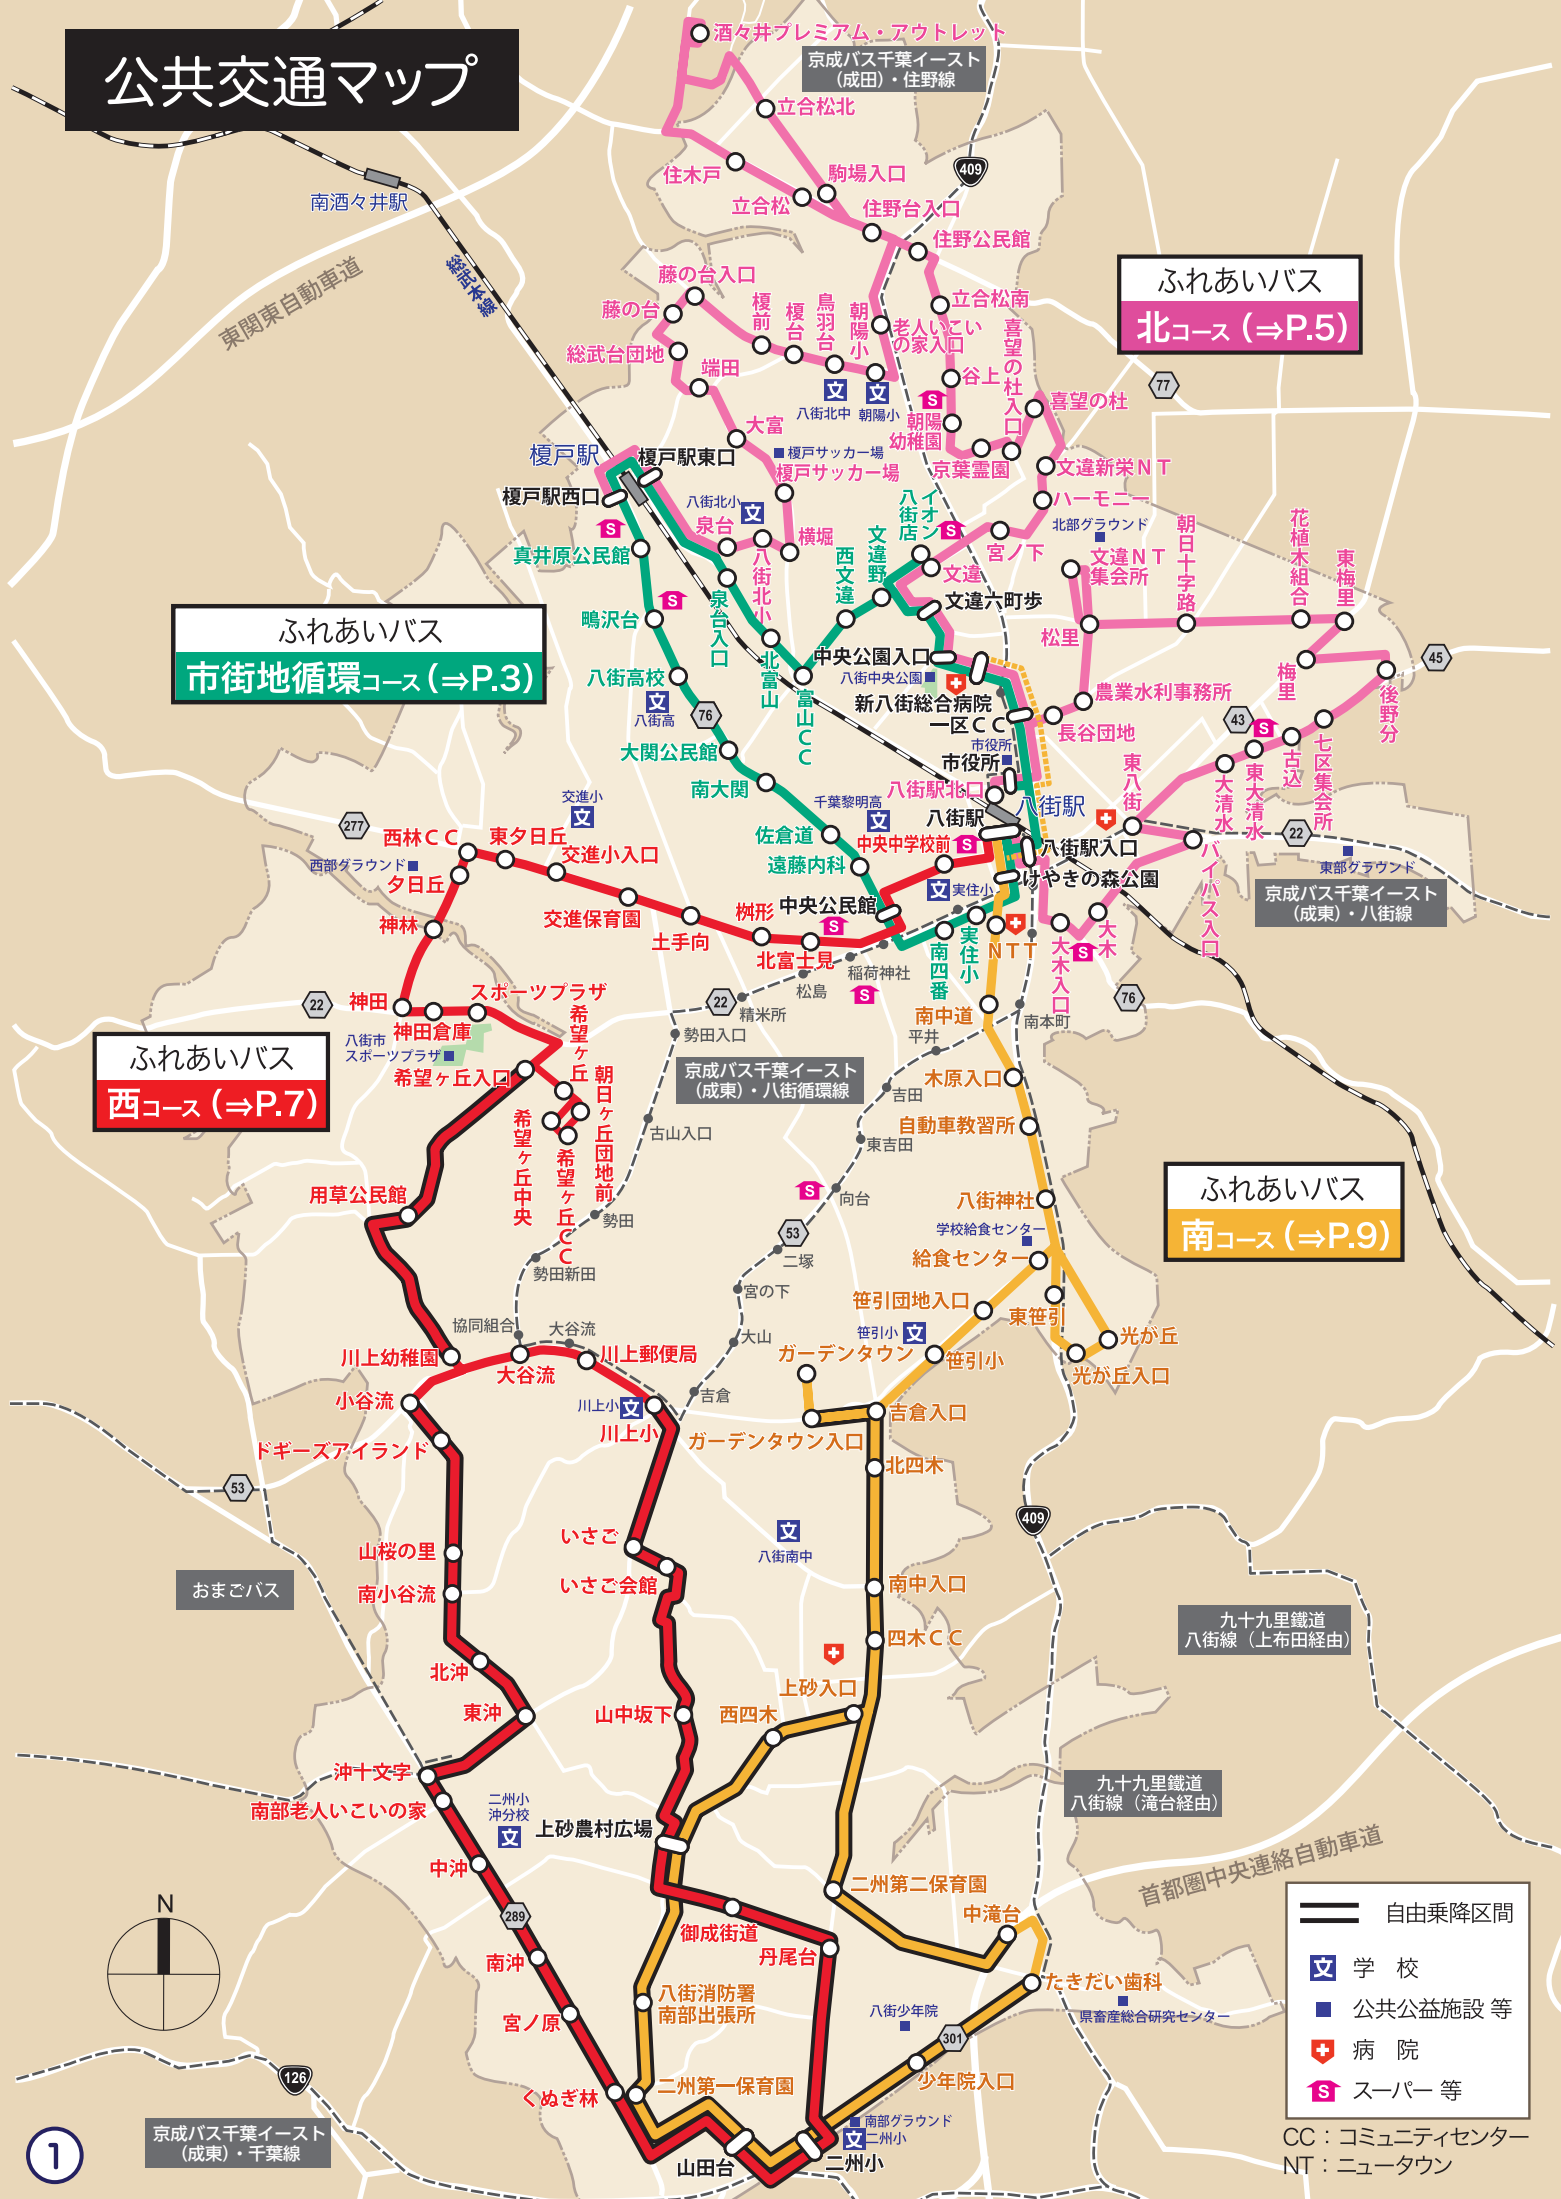

公共交通マップ

ふれあいバス
北コース (⇒P.5)

ふれあいバス
市街地循環コース (⇒P.3)

ふれあいバス
西コース (⇒P.7)

ふれあいバス
南コース (⇒P.9)

おまごバス

- 自由乗降区間
- 学校
- 公共公益施設等
- 病院
- スーパー等

CC：コミュニティセンター
NT：ニュータウン