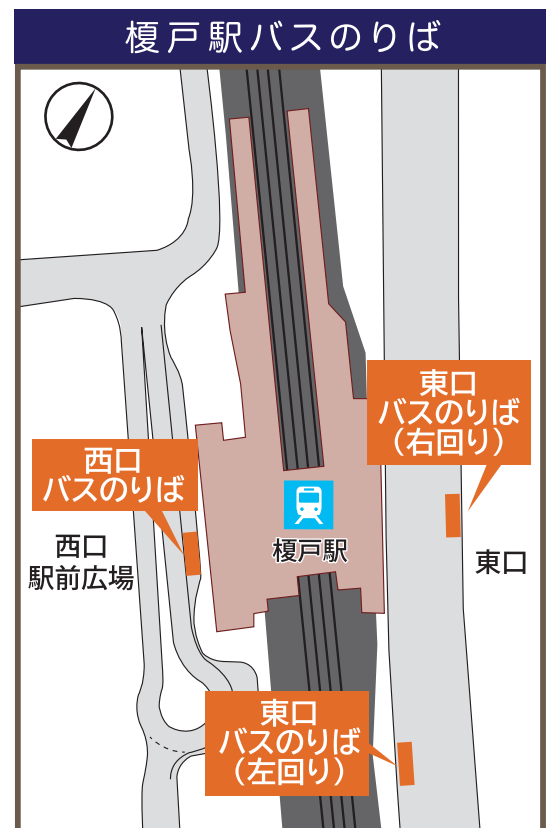

※1便は八街駅北口より
発車します(2便以降は、
八街駅南口より発車)

市街地循環コース(右回り)

停車順	停留所名	3便	5便	7便	9便	11便
1	八街駅	9:30	11:30	14:30	16:30	18:30
2	けやきの森公園	9:33	11:33	14:33	16:33	18:33
3	実住小	9:34	11:34	14:34	16:34	18:34
4	南四番	9:34	11:34	14:34	16:34	18:34
5	中央公民館	9:35	11:35	14:35	16:35	18:35
6	遠藤内科	9:35	11:35	14:35	16:35	18:35
7	佐倉道	9:36	11:36	14:36	16:36	18:36
8	南大関	9:38	11:38	14:38	16:38	18:38
9	大関公民館	9:39	11:39	14:39	16:39	18:39
10	八街高校	9:40	11:40	14:40	16:40	18:40
11	鳴沢台	9:41	11:41	14:41	16:41	18:41
12	真井原公民館	9:43	11:43	14:43	16:43	18:43
13	榎戸駅西口	9:44	11:44	14:44	16:44	18:44
14	榎戸駅東口	9:48	11:48	14:48	16:48	18:48
15	泉台入口	9:50	11:50	14:50	16:50	18:50
16	北富山	9:51	11:51	14:51	16:51	18:51
17	富山コミュニティセンター	9:52	11:52	14:52	16:52	18:52
18	西文違	9:53	11:53	14:53	16:53	18:53
19	文違野	9:54	11:54	14:54	16:54	18:54
20	イオン八街店	9:56	11:56	14:56	16:56	18:56
21	文違六町歩	9:58	11:58	14:58	16:58	18:58
22	中央公園入口	9:59	11:59	14:59	16:59	18:59
23	新八街総合病院	10:00	12:00	15:00	17:00	19:00
24	一区コミュニティセンター	10:02	12:02	15:02	17:02	19:02
25	市役所	10:05	12:05	15:05	17:05	↓
26	八街駅入口	10:07	12:07	15:07	17:07	19:06
27	八街駅	10:08	12:08	15:08	17:08	19:07