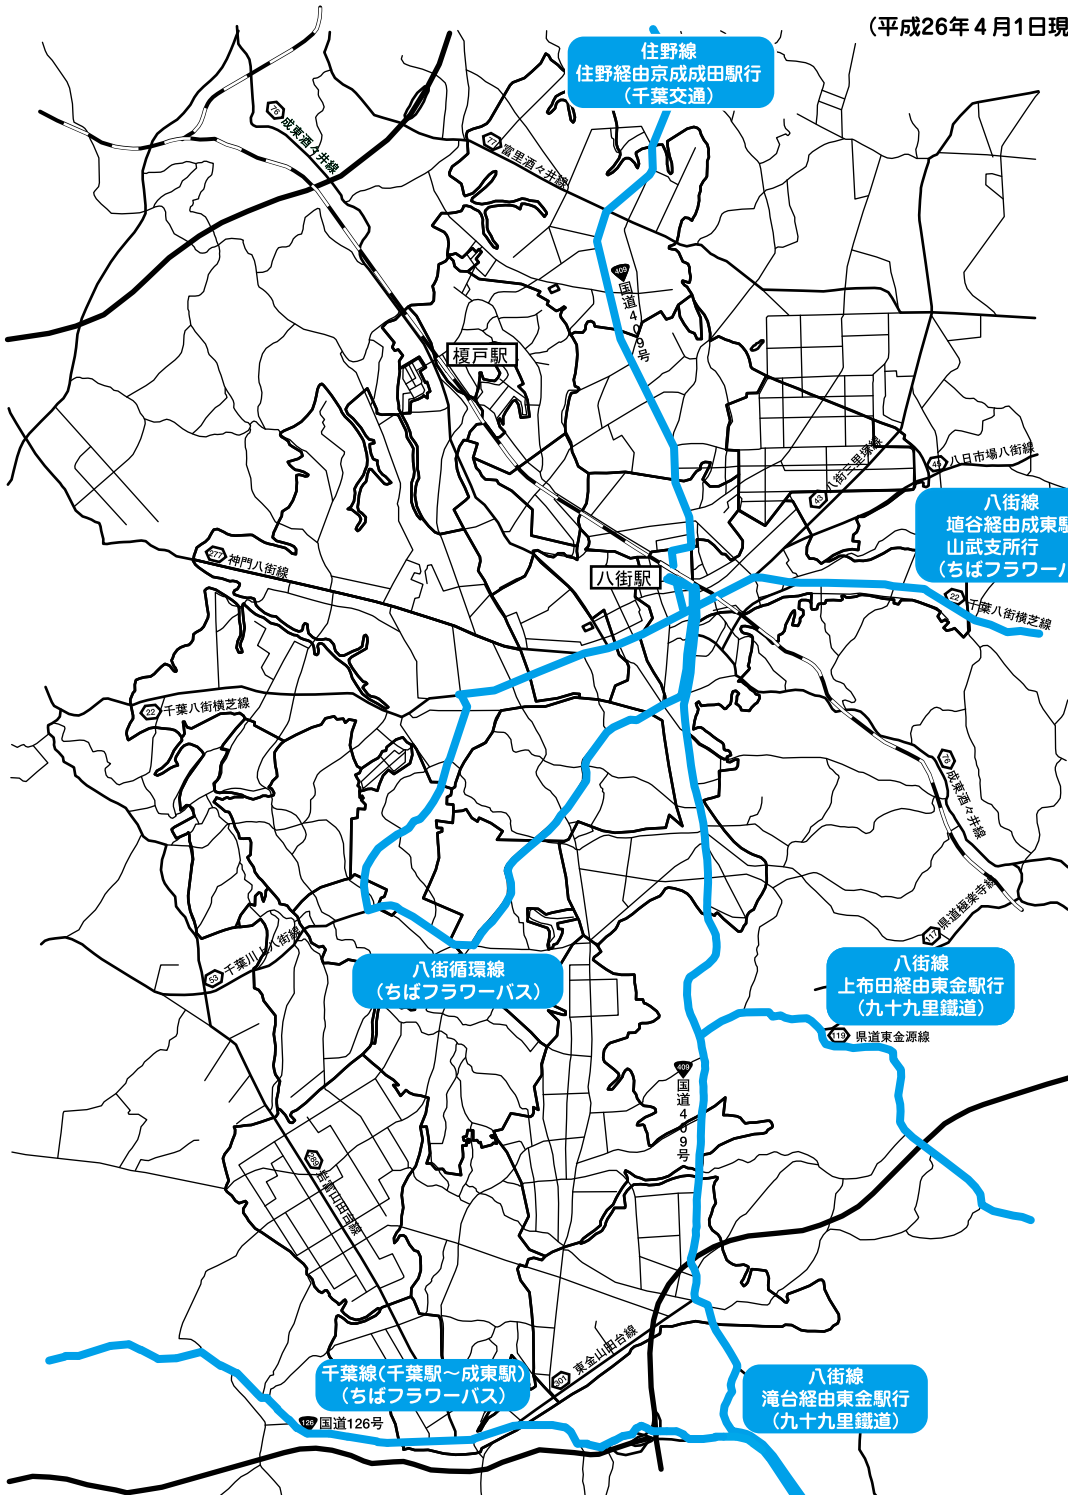

八街市内路線バス網

(平成26年4月1日現在)

市内には、皆さんの生活路線として、八街駅から成東駅行き・京成成田駅行き・東金駅行き・市内循環の4つの路線バスと東京行き的高速バスが運行されています。

しかし、路線バス・高速バスは利用者の減少が続いており、毎年存続が危ぶまれています。今年4月1日付けで都賀駅行きの路線バスが、関係機関の間での調整が整わずに路線廃止となつていきます。

バス路線を維持するために、国庫補助や県補助を受け、さらに、八街市・山武市が補助金を交付している路線もあります。これらのバス路線を今後も確保維持するためには、バス事業者の経営改善の努力はもろろのこと、皆さんのより一層のご利用が重要です。

ごみのポイ捨てや 飼い犬のふんの放置は止めましょう

市には、ごみの不法投棄や飼い犬のふんの放置に関する苦情が数多く寄せられています。市では、空き缶や吸い殻などのポイ捨てと飼い犬のふんの放置を禁止する「さ

わやかな環境づくり条例」を制定しており、違反した場合は2万円以下の罰金に処せられます。きれいな街をつくるため、ごみのポイ捨てや飼い犬のふんの放置は止めましょう。※歩きながらの喫煙は危険です。マナーやルールを守りましょう。

環境課
443-1406

善意ありがとうございます

○文化会館建設のため指定寄附として、五区カラオケ会一同様から10000円の寄附
○野球場建設のため指定寄附として、小澤定明様から113000円の寄附

10月の移動交番情報

開設日時	開設場所
1日(水)・14日(火)・23日(木)午前	八街駅南口
27日(月)午後	
3日(金)・16日(木)・28日(火)午後	文違コミュニティセンター
7日(火)・21日(火)午後	イオン八街店
9日(木)・22日(水)・30日(木)午後	カスミ朝日店
10日(金)・14日(火)午後	ランドローム東吉田店
17日(金)・22日(水)・28日(火)午前	コメリ八街中央店
23日(木)午後	富山コミュニティセンター
24日(金)午前	泉台区民センター
24日(金)・29日(水)午後	上砂農村広場