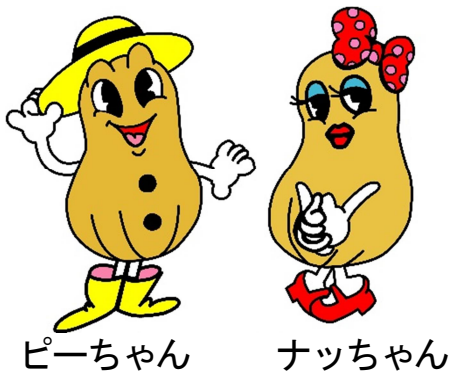

市章

八街の「八」を上下に組み合わせ、中央にダイヤの形を配して、力強い発展と融和の市民理想を象徴しています。
(昭和39年11月1日制定)

市の木／キンモクセイ

市内中学生のアンケート結果を参考に決定されました。
丈夫で香りの良いキンモクセイの花言葉は「謙そん」です。(平成4年4月1日指定)

イメージキャラクター

(11月11日生)

八街の豊かなピーナッツ畑の生まれ。黄色い麦わら帽子と長靴がお気に入りのピーちゃん、赤いリボンと靴がお気に入りでおしゃれが大好きなナツちゃんは恋人同士。二人はいつも一緒に八街とピーナッツのPRに努めています。

市の花／ヒマワリ

市制施行20周年の記念事業として、市民のみなさんからのアンケートを参考に決定されました。

- 【ひ】 かり輝き
- 【ま】 わりを照らす
- 【わ】 たしもあなたも
- 【り】 っぱに育てよ

と、次代をになう子どもたちへの思いが込められています。(平成25年2月1日指定)