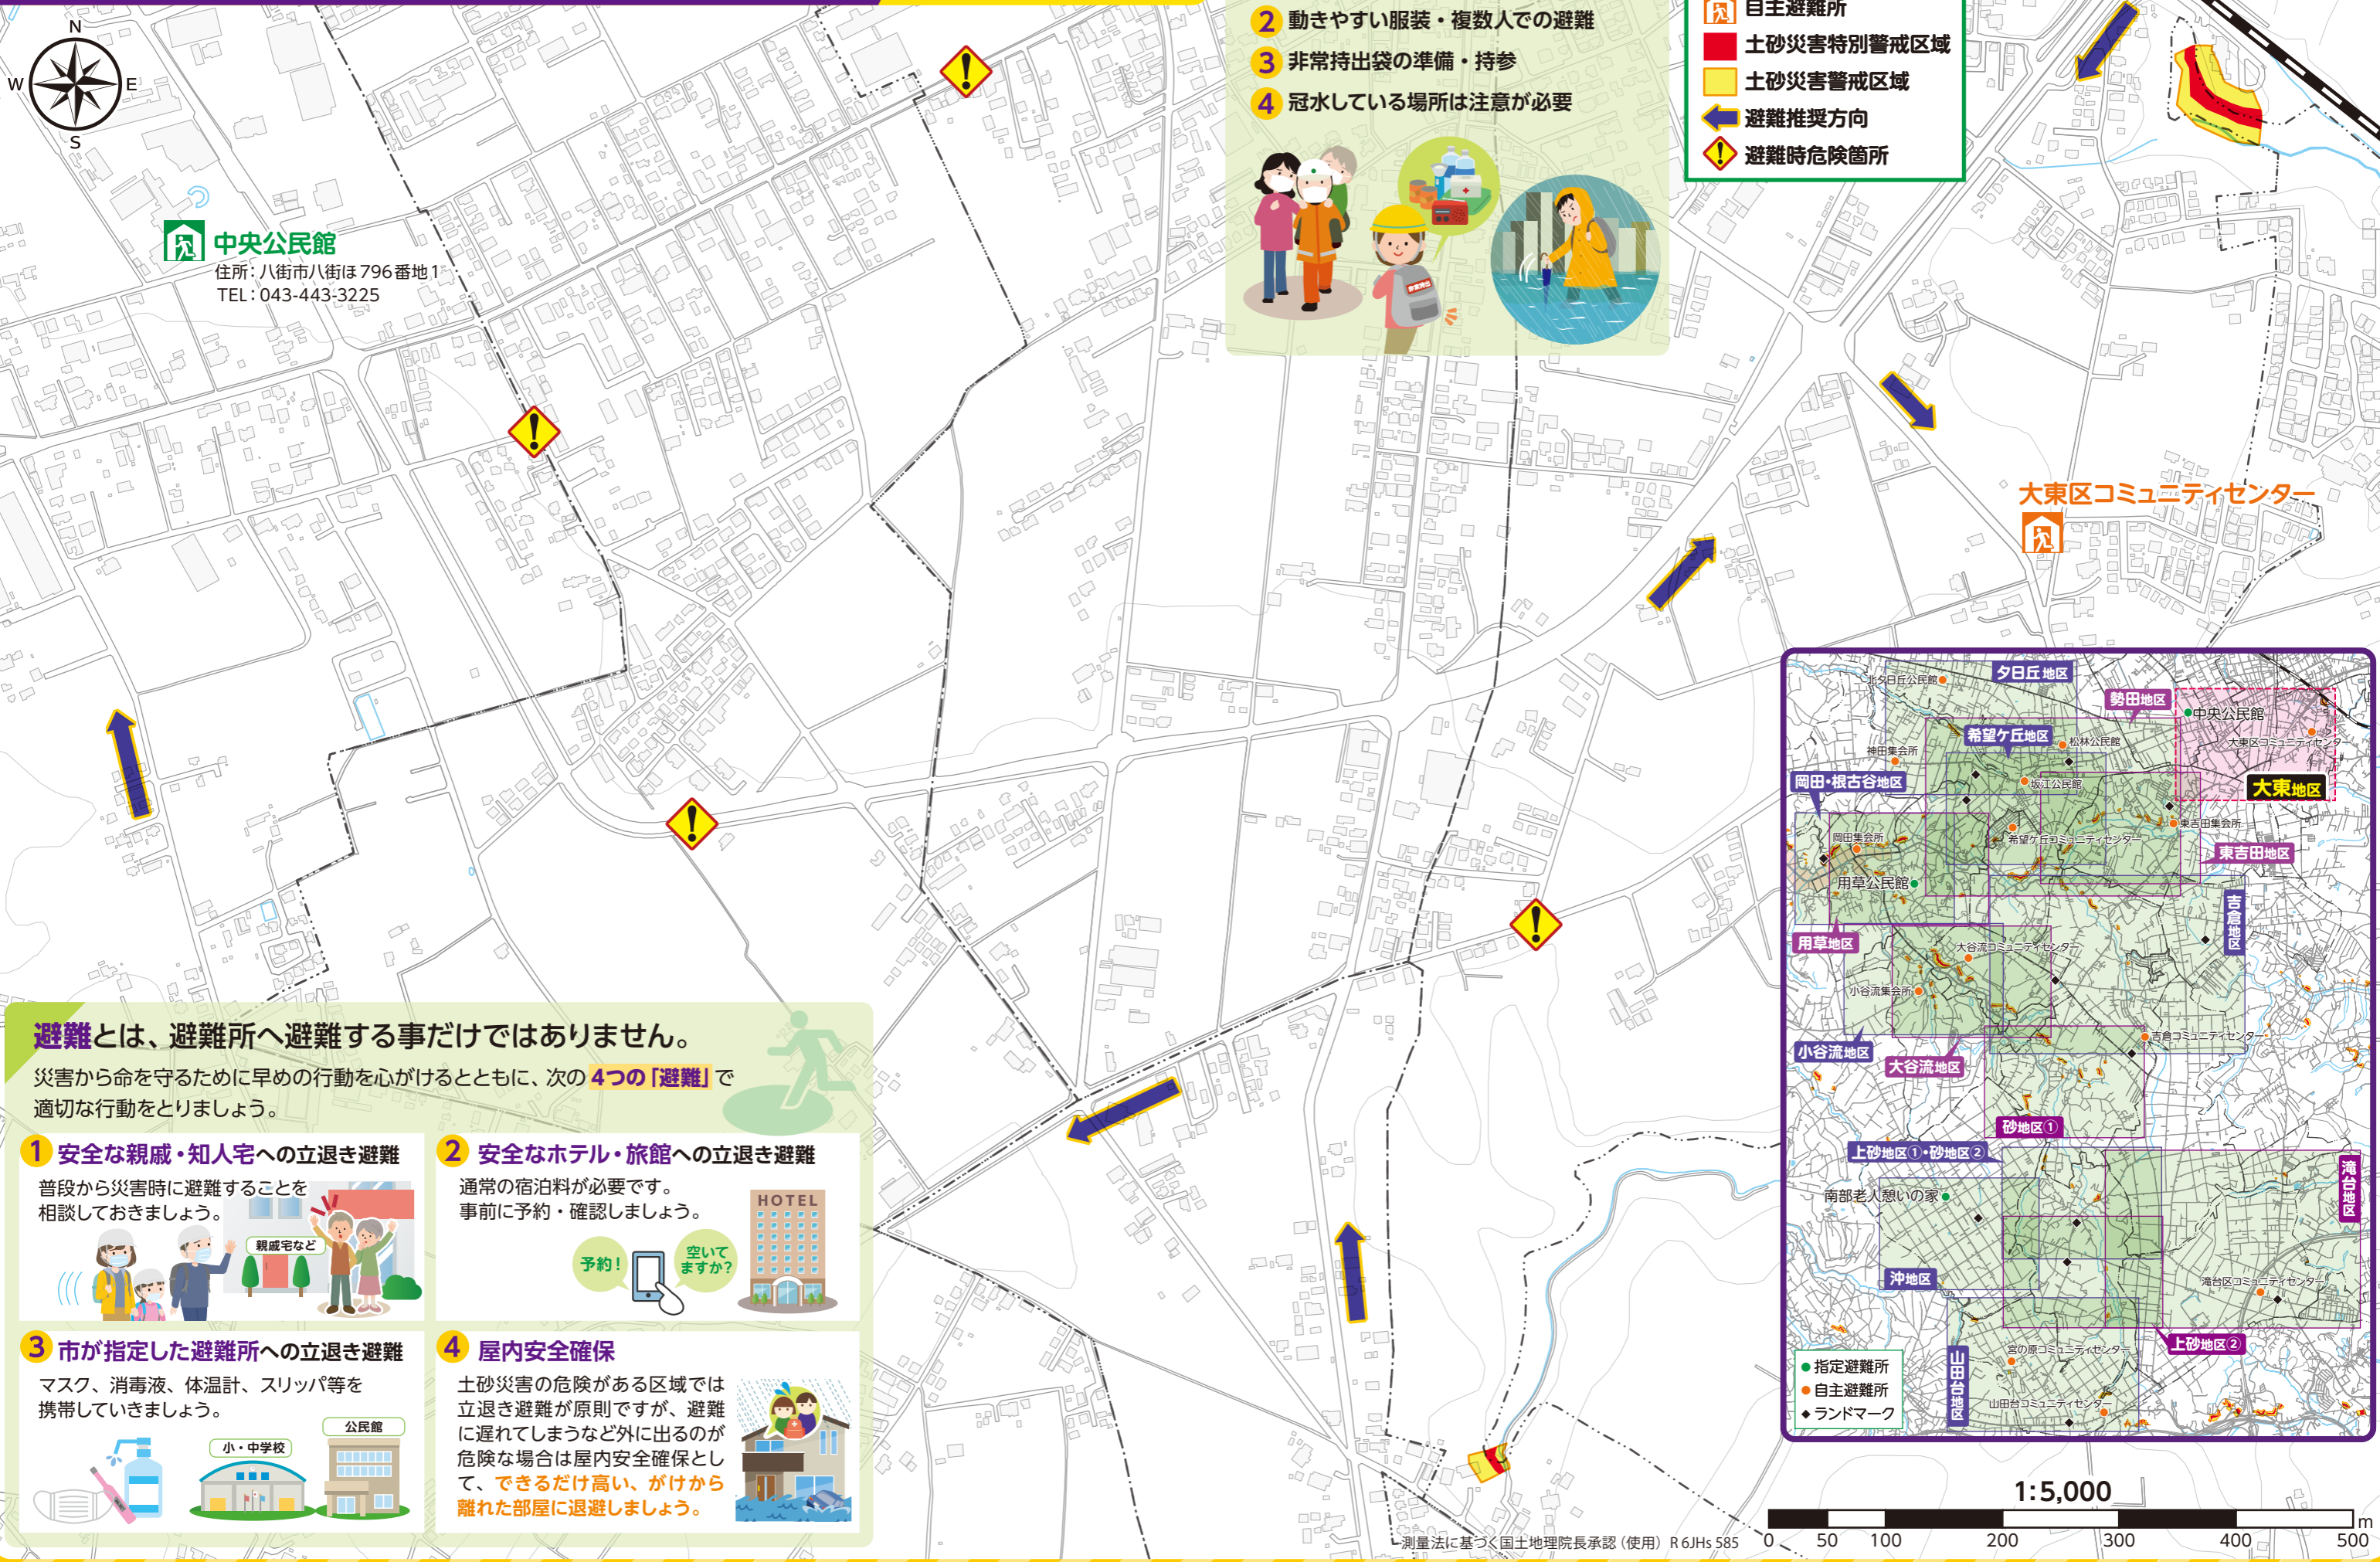

八街市 土砂災害ハザードマップ 大東地区

中央公民館
住所：八街市八街ほ796番地1
TEL：043-443-3225

避難の心得

- 1 みんなで助け合って避難
- 2 動きやすい服装・複数人での避難
- 3 非常持出袋の準備・持参
- 4 冠水している場所は注意が必要

凡例

- 指定避難所
- 自主避難所
- 土砂災害特別警戒区域
- 土砂災害警戒区域
- 避難推奨方向
- 避難時危険箇所

大東区コミュニティセンター

避難とは、避難所へ避難する事だけではありません。
災害から命を守るために早めの行動を心がけるとともに、次の**4つの「避難」**で適切な行動をとりましょう。

- 1 安全な親戚・知人宅への立退き避難**
 普段から災害時に避難することを相談しておきましょう。
- 2 安全なホテル・旅館への立退き避難**
 通常の宿泊料が必要です。事前に予約・確認しましょう。
- 3 市が指定した避難所への立退き避難**
 マスク、消毒液、体温計、スリッパ等を携帯していきましょう。
- 4 屋内安全確保**
 土砂災害の危険がある区域では立退き避難が原則ですが、避難に遅れてしまうなど外に出るのが危険な場合は屋内安全確保として、**できるだけ高い、がけから離れた部屋に退避しましょう。**