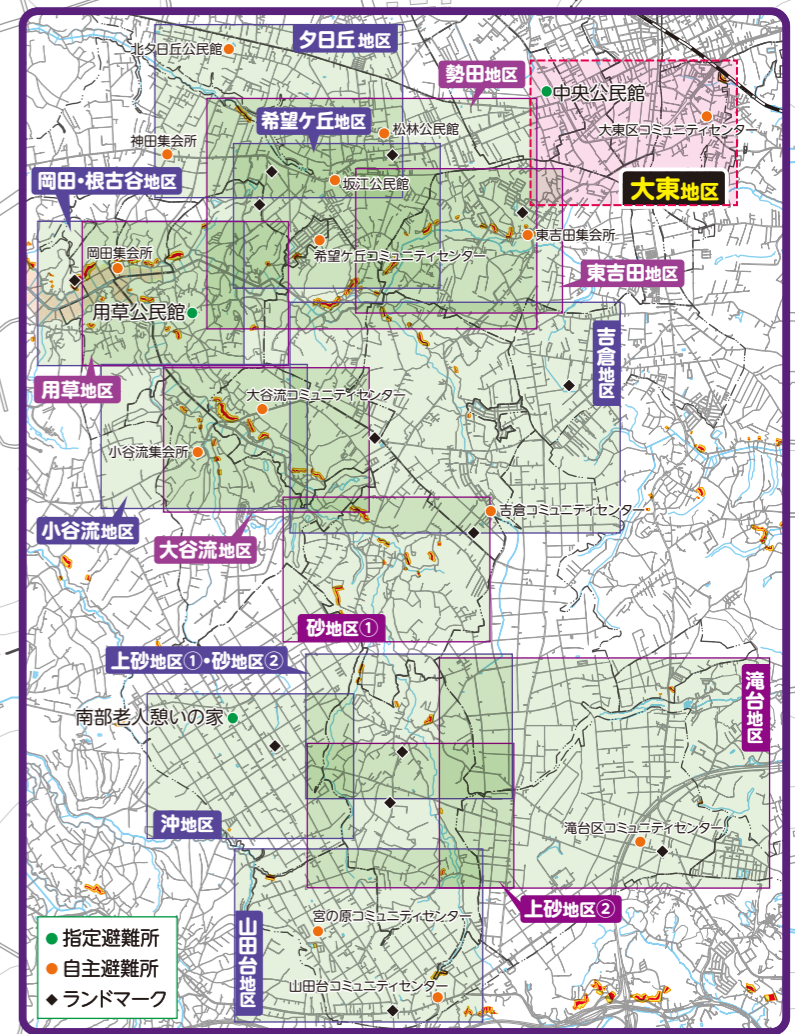

八街市 土砂災害ハザードマップ 大東地区

中央公民館
住所：八街市八街ほ796番地1
TEL：043-443-3225

避難の心得

- 1 みんなで助け合って避難
- 2 動きやすい服装・複数人での避難
- 3 非常持出袋の準備・持参
- 4 冠水している場所は注意が必要

凡例

- 指定避難所
- 自主避難所
- 土砂災害特別警戒区域
- 土砂災害警戒区域
- 避難推奨方向
- 避難時危険箇所

大東区コミュニティセンター

避難とは、避難所へ避難する事だけではありません。
災害から命を守るために早めの行動を心がけるとともに、次の**4つの「避難」**で適切な行動をとりましょう。

- 1 安全な親戚・知人宅への立退き避難**
 普段から災害時に避難することを相談しておきましょう。
- 2 安全なホテル・旅館への立退き避難**
 通常の宿泊料が必要です。事前に予約・確認しましょう。
- 3 市が指定した避難所への立退き避難**
 マスク、消毒液、体温計、スリッパ等を携帯していきましょう。
- 4 屋内安全確保**
 土砂災害の危険がある区域では立退き避難が原則ですが、避難に遅れてしまうなど外に出るのが危険な場合は屋内安全確保として、**できるだけ高い、がけから離れた部屋に退避しましょう。**