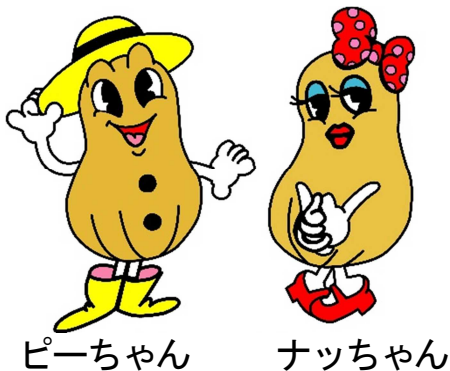

市章

八街の「八」を上下に組み合わせ、中央にダイヤの形を配して、力強い発展と融和の市民理想を象徴しています。
(昭和39年11月1日制定)

市の木／キンモクセイ

市内中学生のアンケート結果を参考に決定されました。
丈夫で香りの良いキンモクセイの花言葉は「謙そん」です。(平成4年4月1日指定)

イメージキャラクター

八街の豊かなピーナッツ畑の生まれ。黄色い麦わら帽子と長靴がお気に入りのピーちゃんと、赤いリボンと靴がお気に入りでおしゃれが大好きなナツちゃんは恋人同士。二人はいつも一緒に八街とピーナッツのPRに努めています。
(平成2年1月14日イメージキャラクターデビュー)

市の花／ヒマワリ

市制施行20周年の記念事業として、市民のみなさんからのアンケートを参考に決定しました。

- 【ひ】 かり輝き
- 【ま】 わりを照らす
- 【わ】 たしもあなたも
- 【り】 っぱに育てよ

次代をになう子どもたちへの思いが込められています。(平成25年2月1日指定)