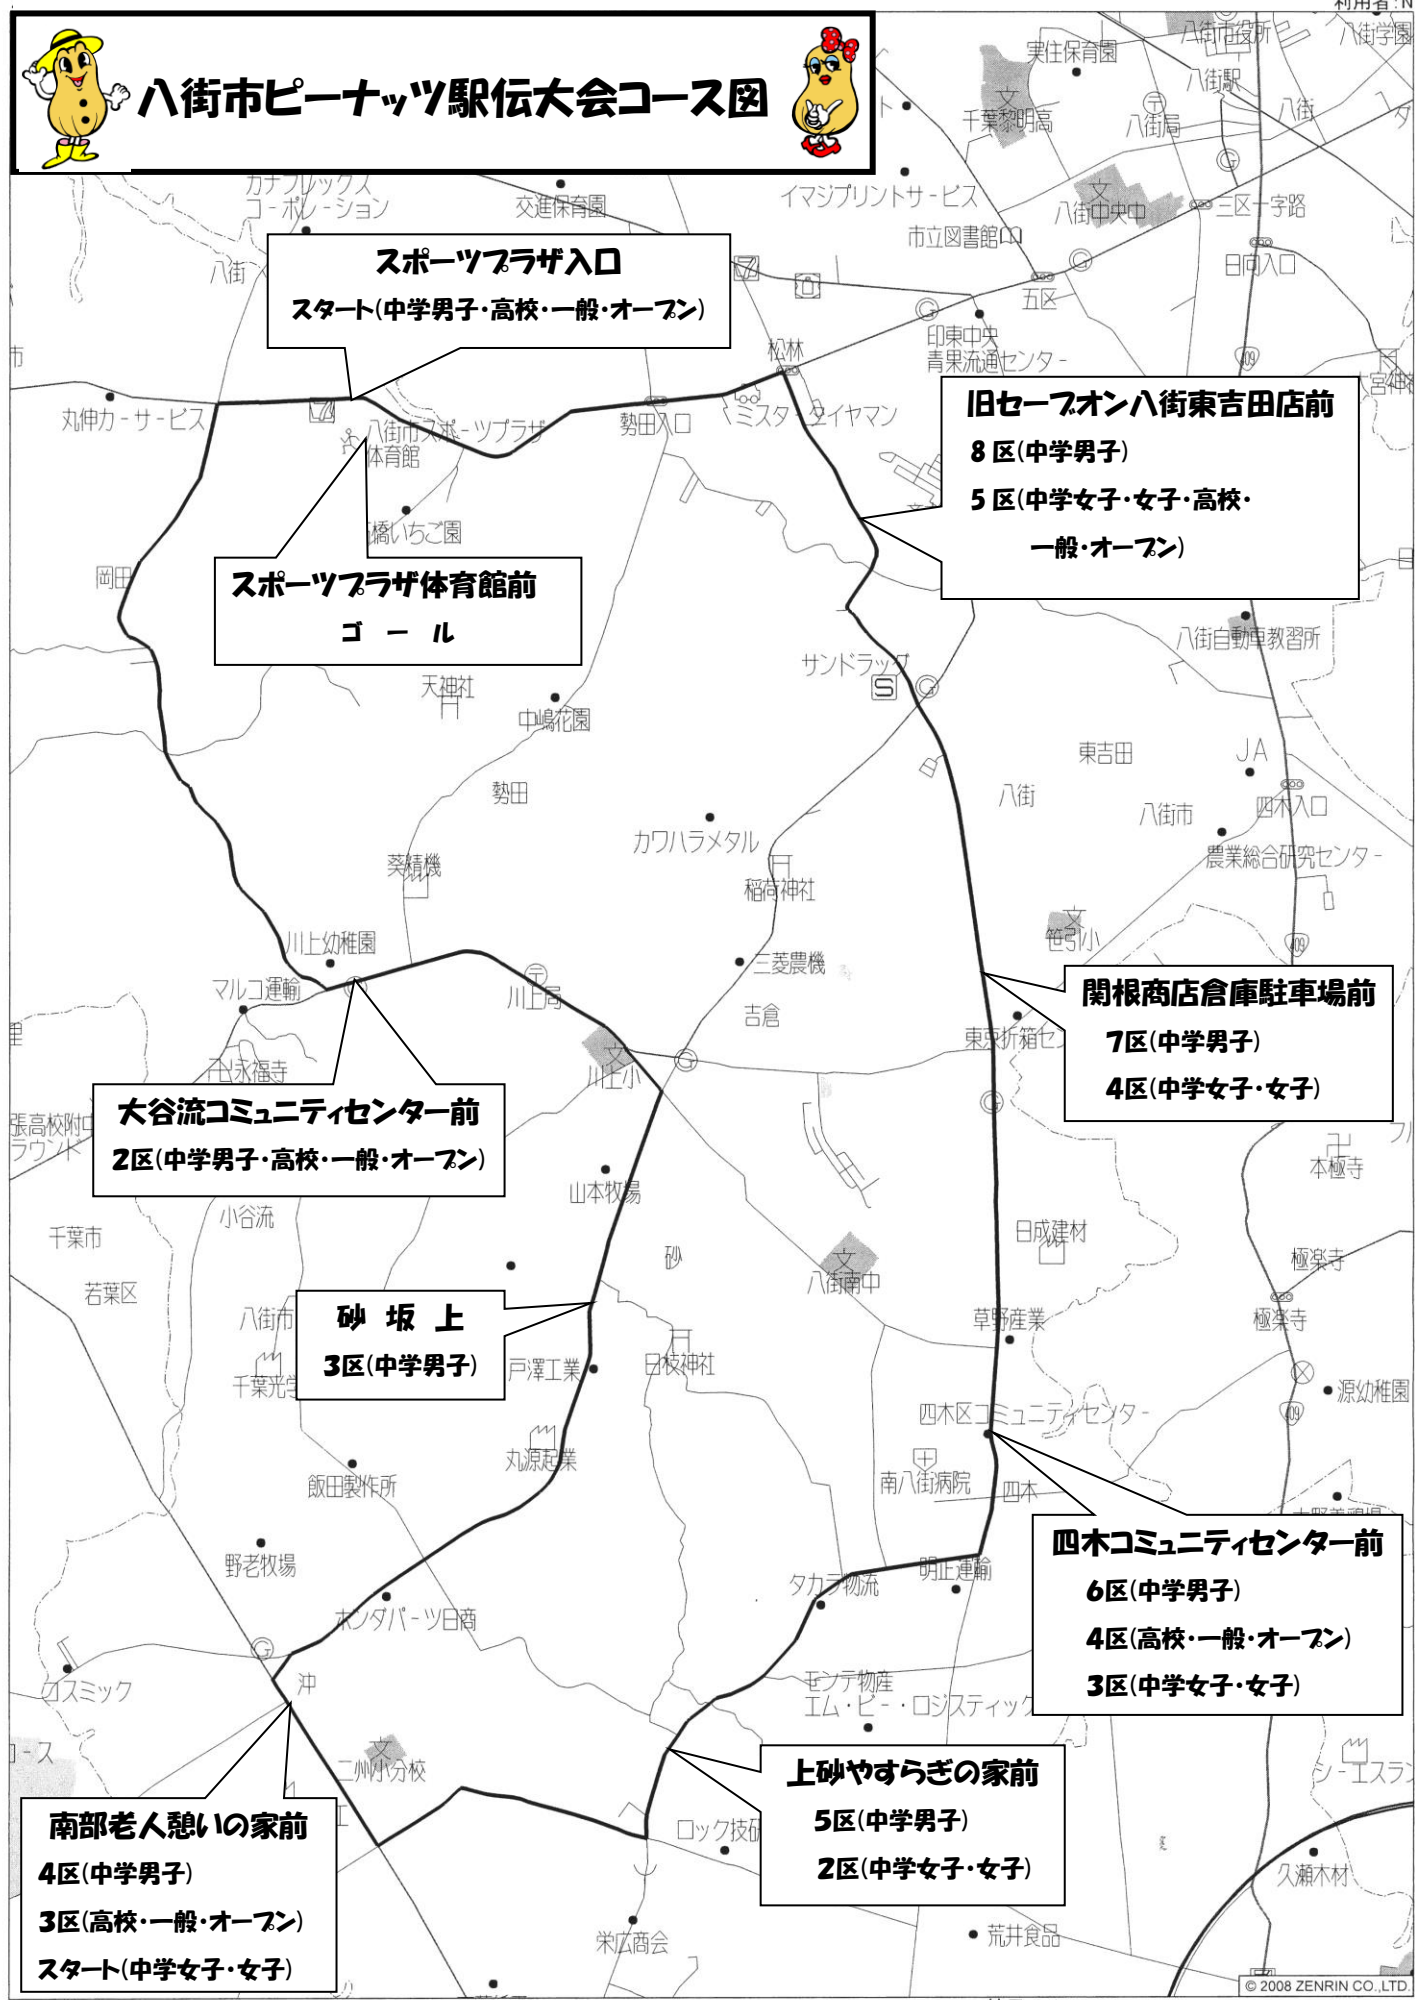

# 八街市ピーナッツ駅伝大会コース図

**スポーツラザ入口**  
スタート(中学男子・高校・一般・オープン)

**旧セーフオン八街東吉田店前**  
8区(中学男子)  
5区(中学女子・女子・高校・一般・オープン)

**スポーツラザ体育館前**  
ゴール

**関根商店倉庫駐車場前**  
7区(中学男子)  
4区(中学女子・女子)

**大谷流コミュニティセンター前**  
2区(中学男子・高校・一般・オープン)

**砂坂上**  
3区(中学男子)

**四木コミュニティセンター前**  
6区(中学男子)  
4区(高校・一般・オープン)  
3区(中学女子・女子)

**上砂やすらぎの家前**  
5区(中学男子)  
2区(中学女子・女子)

**南部老人憩いの家前**  
4区(中学男子)  
3区(高校・一般・オープン)  
スタート(中学女子・女子)