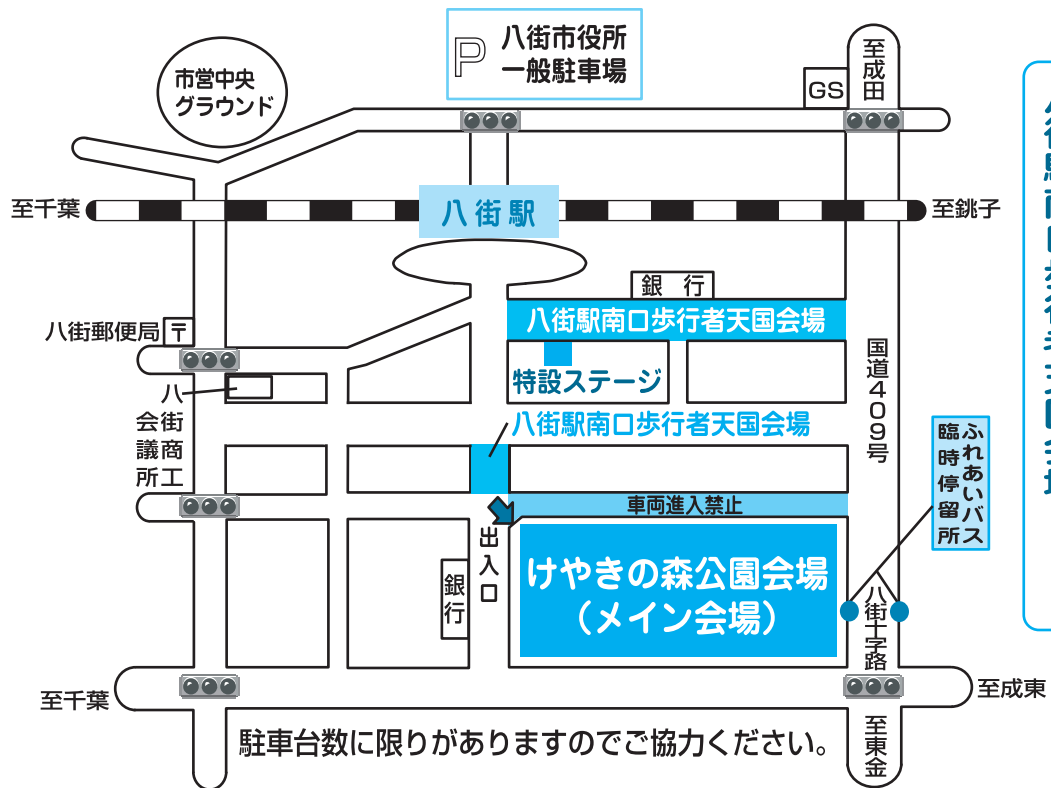

海・花火・祭り。夏はイベントが盛りだくさん！

NO.666

平成24年

8月1日号

この広報紙は、環境に配慮したバージンバルブを使用しています。

●発行 八街市
●編集 総務部秘書広報課
●発行日 毎月1日・15日
〒289-1192
千葉県八街市八街ほ35番地29
☎(043) 443-1111(代)
ホームページ
http://www.city.yachimata.lg.jp/

人口の動き 7月1日現在 人口 75,325人 (前月比 -35人) 男 38,105人 女 37,220人 世帯数 30,049世帯

市制施行20周年記念 八街ふれあい夏まつり

八街駅南口歩行者天国会場
案内図

夏まつり

8月25日(土)
午前10時～
午後9時

※雨天の場合は
8月26日(日)

夏の恒例行事となった八街ふれあい夏まつりを次のとおり開催します。さまざまな催しものを予定して、多くの方のご来場をお待ちしています。詳しくは、八街商工会議所内八街ふれあい夏まつり実行委員会 ☎443-3021へ。

山田台 コミュニティセンター 会場案内図

- 主催 八街ふれあい夏まつり実行委員会
- とき 8月25日(土) 午前10時～午後9時
- ※雨天の場合は 8月26日(日)
- ところ
 - けやきの森公園会場 (メイン会場)
 - 八街駅南口 歩行者天国会場 (八街駅南口商店街 振興組合)
 - 山田台コミュニティセンター会場
- 内容
 - けやきの森公園会場
 - ・納涼おどり
 - ・模擬店
 - ・各種ゲーム大会
 - ・ステージイベントなど
 - 八街駅南口歩行者天国
 - ・模擬店
 - ・ステージイベントなど
 - 山田台コミュニティセンター会場
 - ・納涼おどりなど

「ふれあいバス」臨時停留所のお知らせ

8月25日(土) (雨天の場合は8月26日(日))は、八街ふれあい夏まつりに伴う交通規制のため、ふれあいバスの停留所のうち、「けやきの森公園」の位置変更(臨時バス停設置)と「八街駅入口」の休止を行いますのでご注意ください。

※臨時停留所の位置は、ふれあいバスの車中などに掲示します。

詳しくは、市役所企画課 ☎443-1114へ。

第3回協働のまちづくり市民講座 「環境と市民協働」