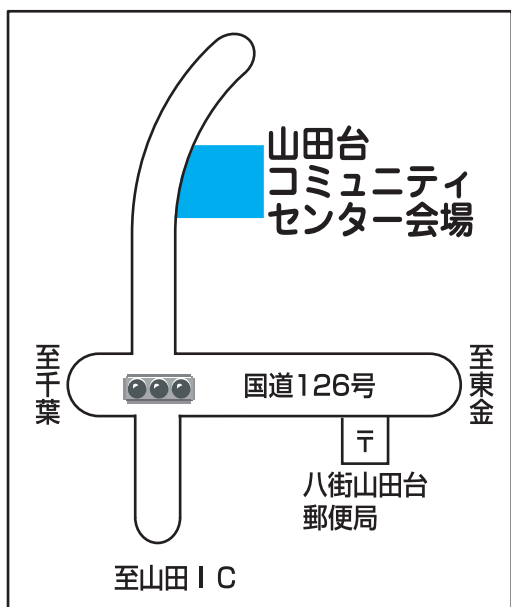

海・花火・祭り。夏はイベントが盛りだくさん！

NO.666

平成24年

8月1日号

この広報紙は、環境に配慮したバージンバルブを使用しています。

●発行 八街市
●編集 総務部秘書広報課
●発行日 毎月1日・15日
〒289-1192
千葉県八街市八街ほ35番地29
☎(043) 443-1111(代)
ホームページ
http://www.city.yachimata.lg.jp/

人口の動き 7月1日現在 人口 75,325人 (前月比 -35人) 男 38,105人 女 37,220人 世帯数 30,049世帯

市制施行20周年記念 八街ふれあい夏まつり

八街駅南口歩行者天国会場
案内図

夏まつり

8月25日(土)
午前10時～
午後9時

※雨天の場合は
8月26日(日)

夏の恒例行事となった八街ふれあい夏まつりを次のとおり開催します。さまざまな催しものを予定して、多くの方のご来場をお待ちしています。詳しくは、八街商工会議所内八街ふれあい夏まつり実行委員会 ☎443-3021へ。

山田台 コミュニティセンター 会場案内図

- 主催 八街ふれあい夏まつり実行委員会
- とき 8月25日(土) 午前10時～午後9時
- ※雨天の場合は 8月26日(日)
- ところ
 - けやきの森公園会場 (メイン会場)
 - 八街駅南口 歩行者天国会場 (八街駅南口商店街 振興組合)
 - 山田台コミュニティセンター会場
- 内容
 - けやきの森公園会場
 - ・納涼おどり
 - ・模擬店
 - ・各種ゲーム大会
 - ・ステージイベントなど
 - 八街駅南口歩行者天国
 - ・模擬店
 - ・ステージイベントなど
 - 山田台コミュニティセンター会場
 - ・納涼おどりなど

「ふれあいバス」臨時停留所のお知らせ

8月25日(土) (雨天の場合は8月26日(日))は、八街ふれあい夏まつりに伴う交通規制のため、ふれあいバスの停留所のうち、「けやきの森公園」の位置変更(臨時バス停設置)と「八街駅入口」の休止を行いますのでご注意ください。

※臨時停留所の位置は、ふれあいバスの車中などに掲示します。

詳しくは、市役所企画課 ☎443-1114へ。

第3回協働のまちづくり市民講座 「環境と市民協働」