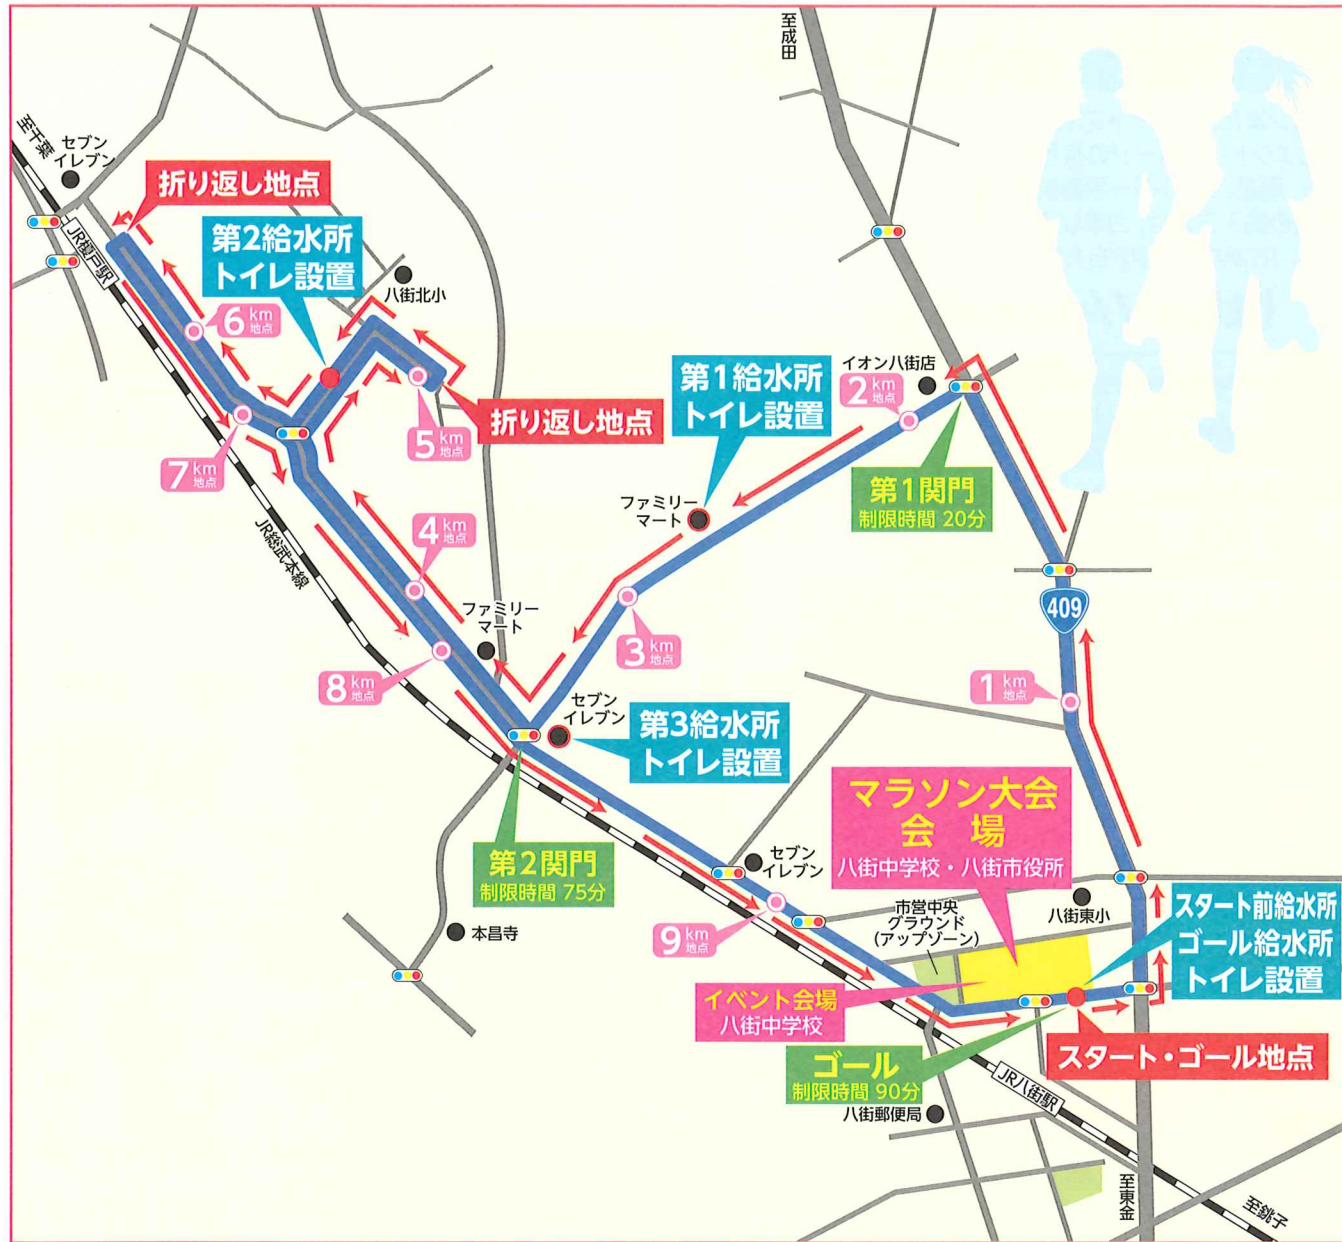

～走れ！八街 風に吹かれて～

# 八街落花生 マラソン大会

YACHIMATA CITY

10 Km コース 図

1.5 Km コース 図

会場案内図

- JR 総武本線「八街駅」より徒歩 3分
- 東関東自動車道「佐倉IC」より車で約 25分

なるべく公共交通機関のご利用をお願いします。

2024 10.20

2024年4月25日(木) エントリースタート!

エントリー期間: 2024年4月25日(木) → 2024年6月30日(日) ※定員になり次第締め切らせていただきます。

会場	八街中学校・八街市役所	競技部門	先着順 ファミリー 定員60組120人	先着順 4部門 定員150人	先着順 12部門 定員1,330人
			1.5km	1.5km	10km

ゲストランナー  
**吉田香織さん**  
TEAM R×L所属