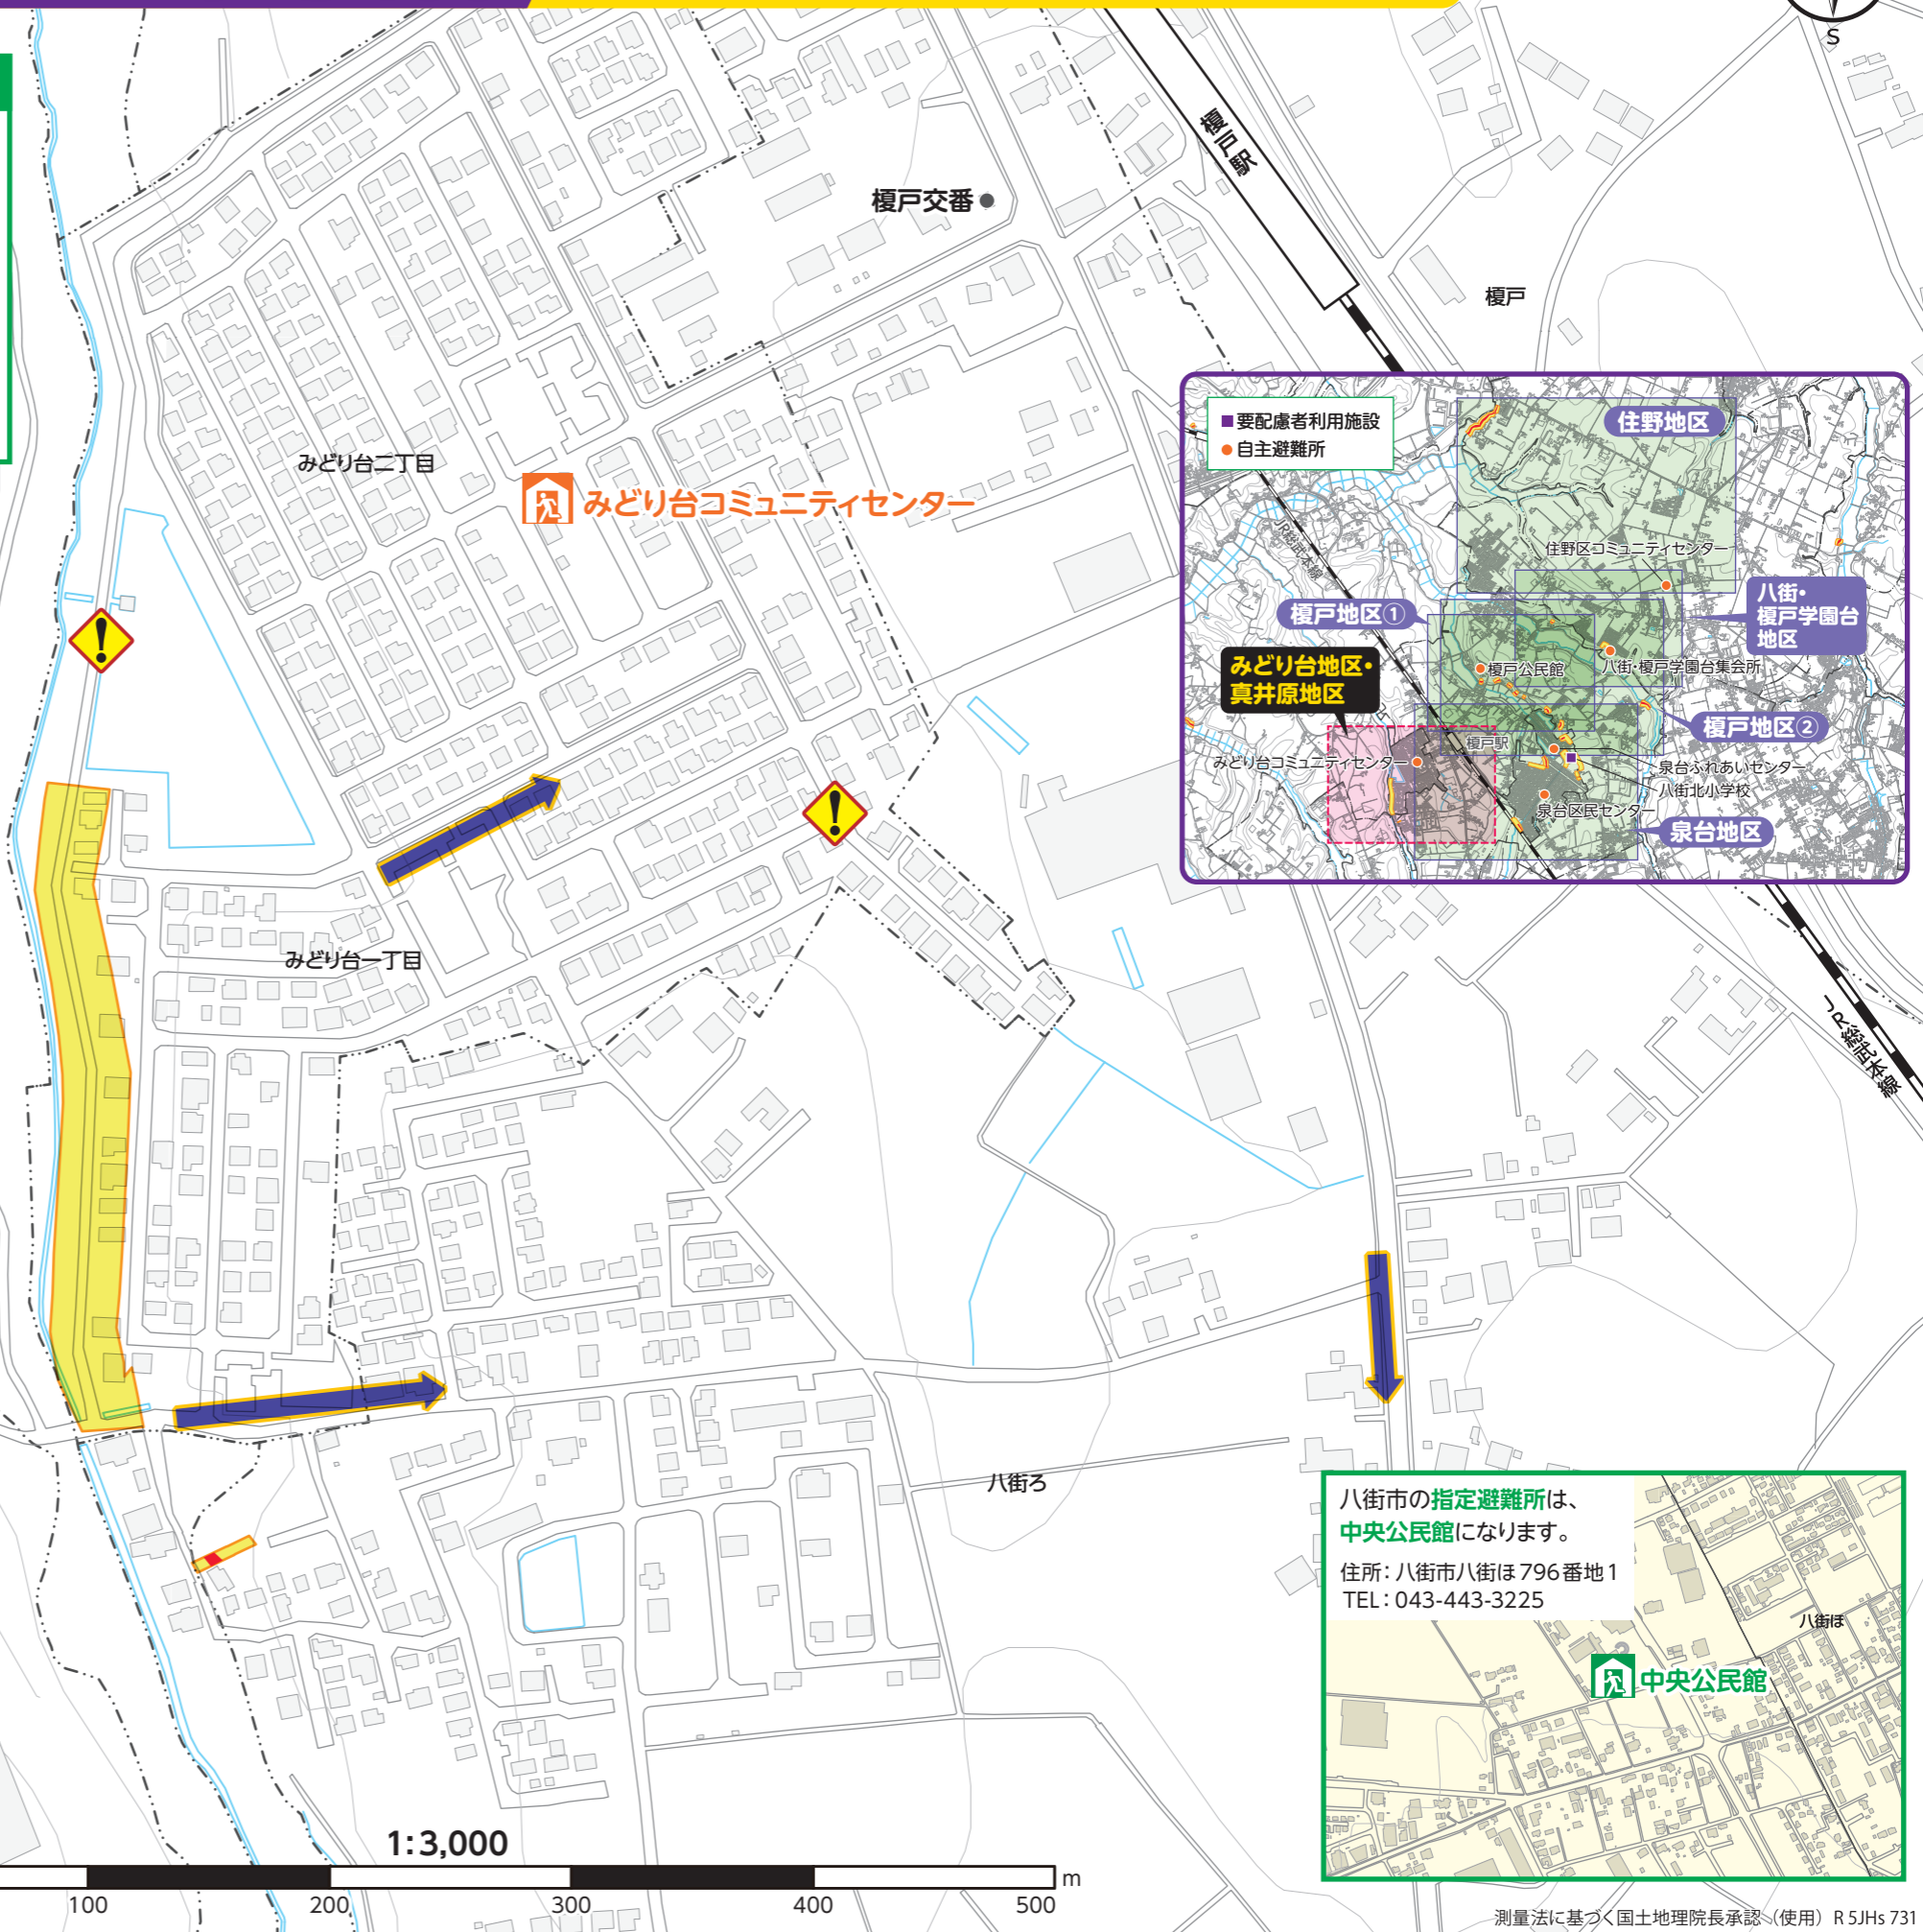

八街市 土砂災害ハザードマップ

みどり台地区・真井原地区

避難とは、避難所へ避難する事だけではありません。

災害から命を守るために早めの行動を心がけるとともに、次の**4つの「避難」**で適切な行動をとりましょう。

1 安全な親戚・知人宅への立退き避難

普段から災害時に避難することを相談しておきましょう。

2 安全なホテル・旅館への立退き避難

通常の宿泊料が必要です。事前に予約・確認しましょう。

3 市が指定した避難所への立退き避難

マスク、消毒液、体温計、スリッパ等を携帯していきましょう。

4 屋内安全確保

土砂災害の危険がある区域では立退き避難が原則ですが、避難が遅れてしまうなど外に出るのが危険な場合は屋内安全確保として、**できるだけ高い、がけから離れた部屋に退避しましょう。**

凡例

- 指定避難所
- 自主避難所
- 土砂災害特別警戒区域
- 土砂災害警戒区域
- 避難推奨方向
- 避難時危険箇所

避難の心得

- 1 みんなで助け合って避難
- 2 動きやすい服装・複数人での避難
- 3 非常持出袋の準備・持参
- 4 冠水している場所は注意が必要

八街市の指定避難所は、**中央公民館**になります。

住所：八街市八街ほ 796番地1
TEL：043-443-3225

1:3,000