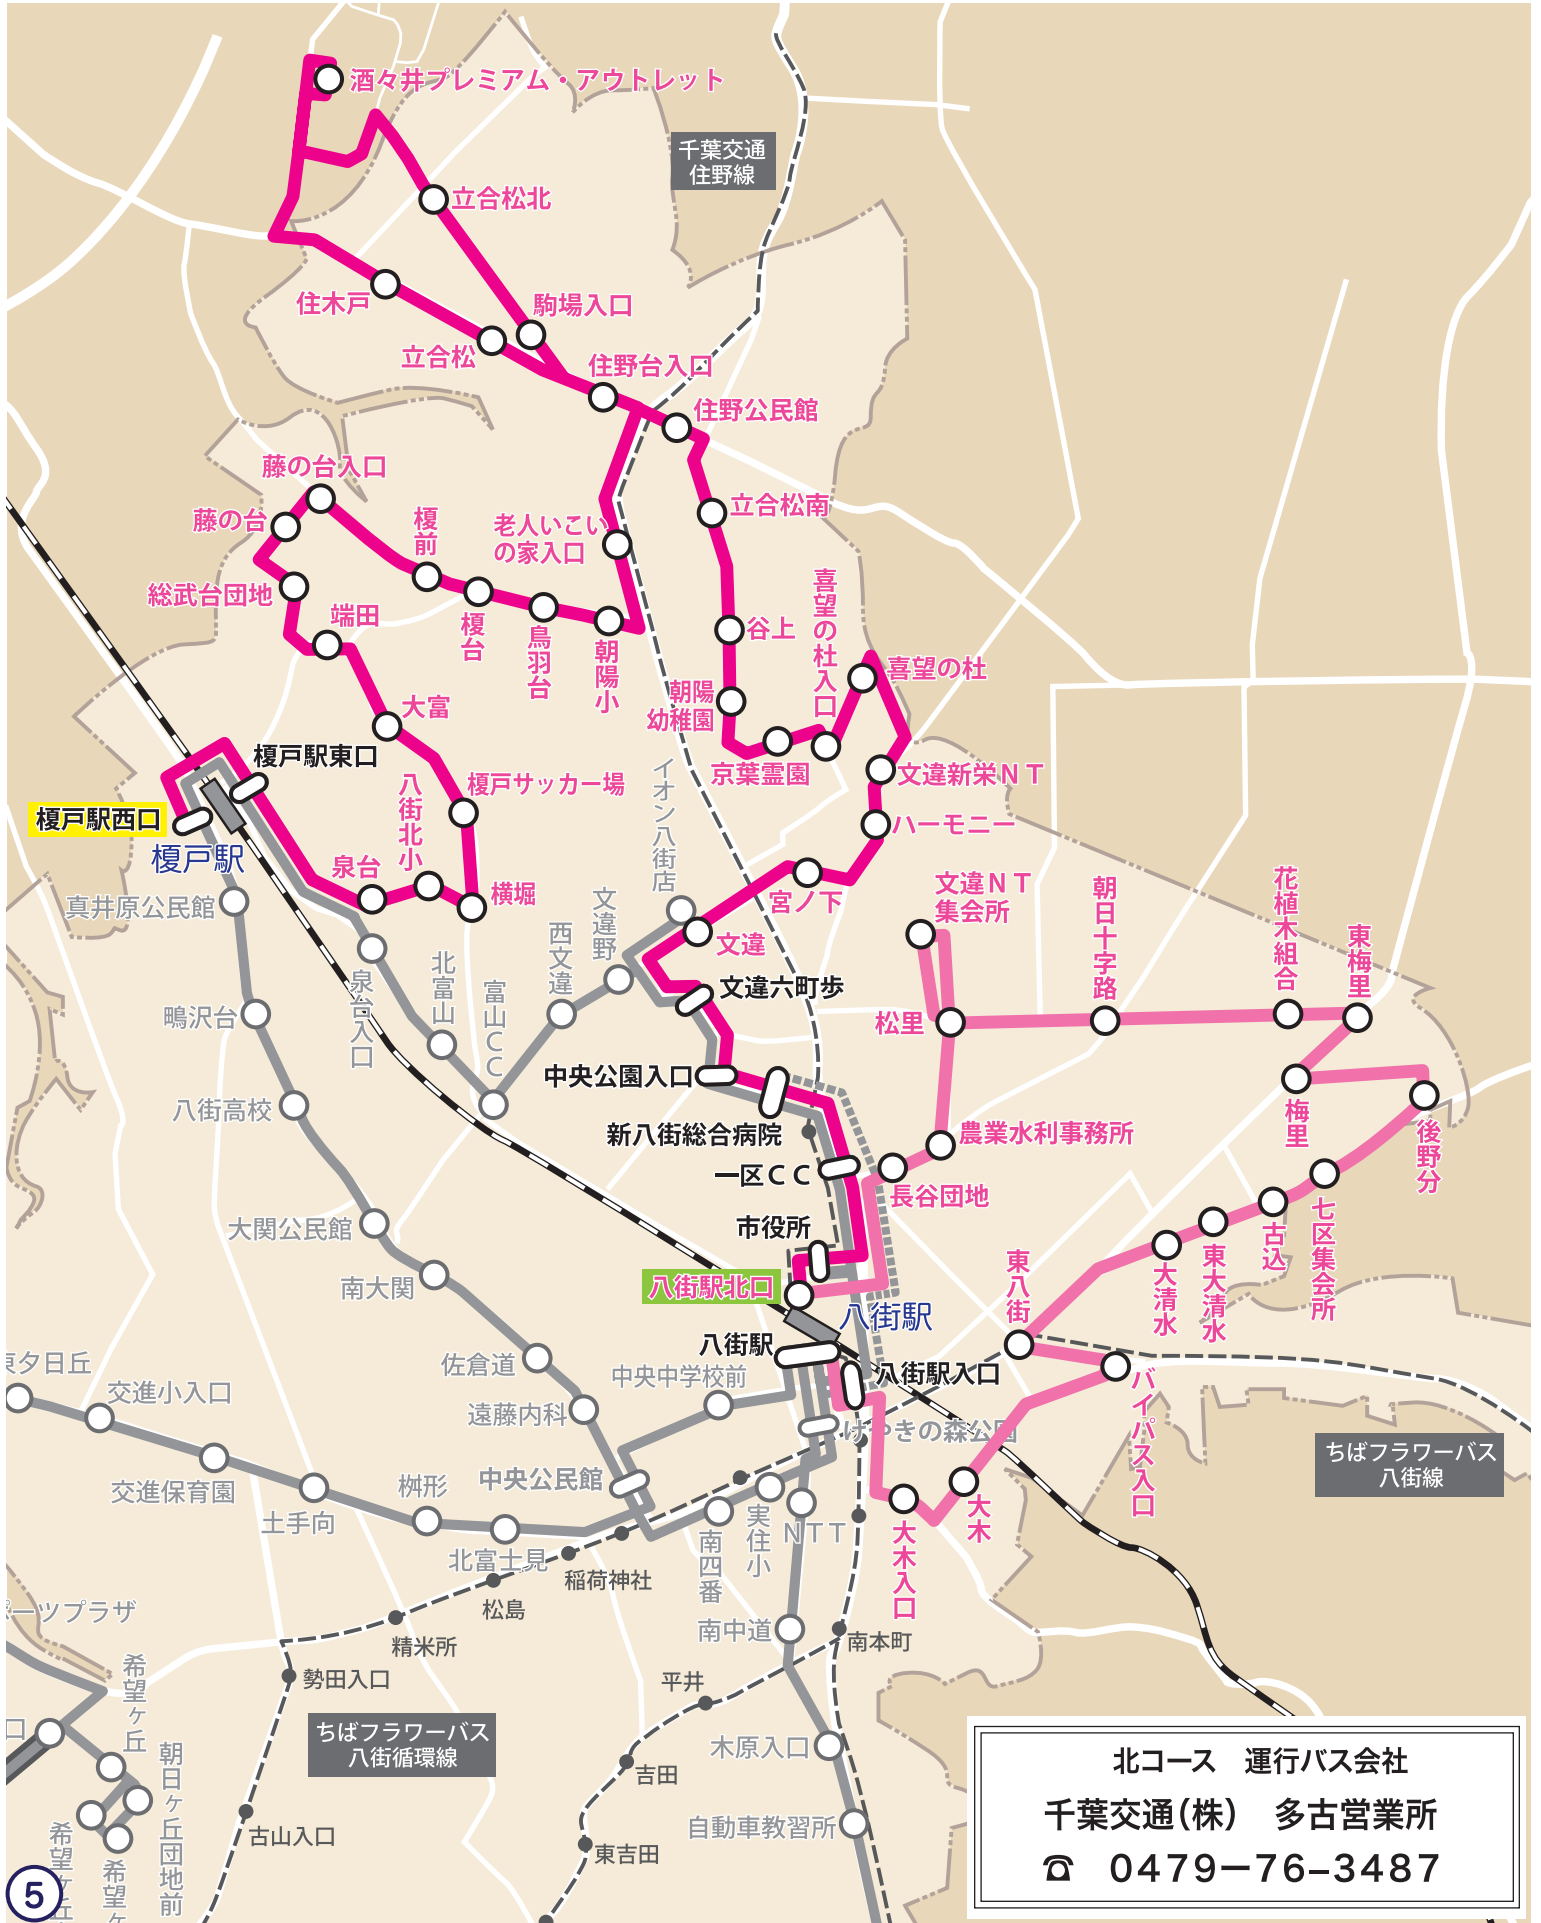

ふれあいバス 路線図

北コース

文違・朝日・大木・住野・榎戸 方面

北コース 運行バス会社
千葉交通(株) 多古営業所
☎ 0479-76-3487

北コース 時刻表

運行日：月曜日～土曜日
(朝便は土曜日、祝日運休)

令和3年10月4日改正

八街駅 → 榎戸駅 方向

停車順	停留停車名	朝A便	朝B便	2便	4便	6便	
1	八街駅			9:10	13:00	16:20	
2	八街駅入口			9:11	13:01	16:21	
3	大木入口			9:14	13:04	16:24	
4	大木			9:15	13:05	16:25	
5	バイパス入口		7:10	9:17	13:07	16:27	
6	東八街		7:11	9:18	13:08	16:28	
7	大清水	(土曜日、 祝日運休)	7:12	9:19	13:09	16:29	
8	東大清水		7:12	9:19	13:09	16:29	
9	古込		7:13	9:20	13:10	16:30	
10	七区集会所		7:14	9:21	13:11	16:31	
11	後野分		7:15	9:22	13:12	16:32	
12	梅里		7:17	9:24	13:14	16:34	
13	東梅里		7:17	9:24	13:14	16:34	
14	花植木組合			7:18	9:25	13:15	16:35
15	朝日十字路			7:20	9:27	13:17	16:37
16	松里			7:21	9:28	13:18	16:38
17	文違ニュータウン集会所		↓	9:29	13:19	16:39	
18	農業水利事務所		7:24	9:31	13:21	16:41	
19	長谷団地		7:25	9:32	13:22	16:42	
20	八街駅北口	6:40	↓	9:38	13:28	16:48	
21	市役所	↓	7:28	9:39	13:29	16:49	
-	八街駅北口 ※朝B便のみ	↓	7:29	↓	↓	↓	
22	一区コミュニティセンター	6:43		9:42	13:32	16:52	
23	新八街総合病院	6:44		9:43	13:33	16:53	
24	中央公園入口	6:45		9:44	13:34	16:54	
25	文違六町歩	6:46		9:45	13:35	16:55	
26	文違	6:48	朝B便は市街地 循環コースの車両 (緑色)で運行	9:47	13:37	16:57	
27	宮ノ下	6:49		9:48	13:38	16:58	
28	ハーモニー	6:50		9:49	13:39	16:59	
29	文違新栄ニュータウン	6:51		9:50	13:40	17:00	
30	喜望の杜	6:52		9:51	13:41	17:01	
31	喜望の杜入口	6:53		9:52	13:42	17:02	
32	京葉霊園	6:54		9:53	13:43	17:03	
33	朝陽幼稚園	↓		9:54	13:44	17:04	
34	谷上	↓		9:55	13:45	17:05	
35	立合松南	↓		9:56	13:46	17:06	
36	住野公民館	↓	9:57	13:47	17:07		
37	住野台入口	↓	9:58	13:48	17:08		
38	駒場入口	↓	9:59	13:49	17:09		
39	立合松北	↓	10:00	13:50	17:10		
40	酒々井プレミアム・アウトレット	↓	10:04	13:54	17:14		
41	住木戸	↓	10:06	13:56	17:16		
42	立合松	↓	10:07	13:57	17:17		
43	住野台入口	↓	10:08	13:58	17:18		
44	老人いこいの家入口	↓	10:11	14:01	17:21		
45	朝陽小	6:56		10:12	14:02	17:22	
46	鳥羽台	6:57		10:13	14:03	17:23	
47	榎台	6:57	(土曜日、 祝日運休)	10:13	14:03	17:23	
48	榎前	6:58		10:14	14:04	17:24	
49	藤の台入口	6:59		10:15	14:05	17:25	
50	藤の台	7:00		10:16	14:06	17:26	
51	総武台団地	7:01		10:17	14:07	17:27	
52	端田	7:02		10:18	14:08	17:28	
53	大富	7:03		10:19	14:09	17:29	
54	榎戸サッカー場	7:04			10:20	14:10	17:30
55	横堀	7:05			10:21	14:11	17:31
56	八街北小	7:06			10:22	14:12	17:32
57	泉台	7:07		10:23	14:13	17:33	
58	榎戸駅東口	7:09		10:25	14:15	17:35	
59	榎戸駅西口	7:15		10:31	14:21	17:41	

榎戸駅 → 八街駅 方向